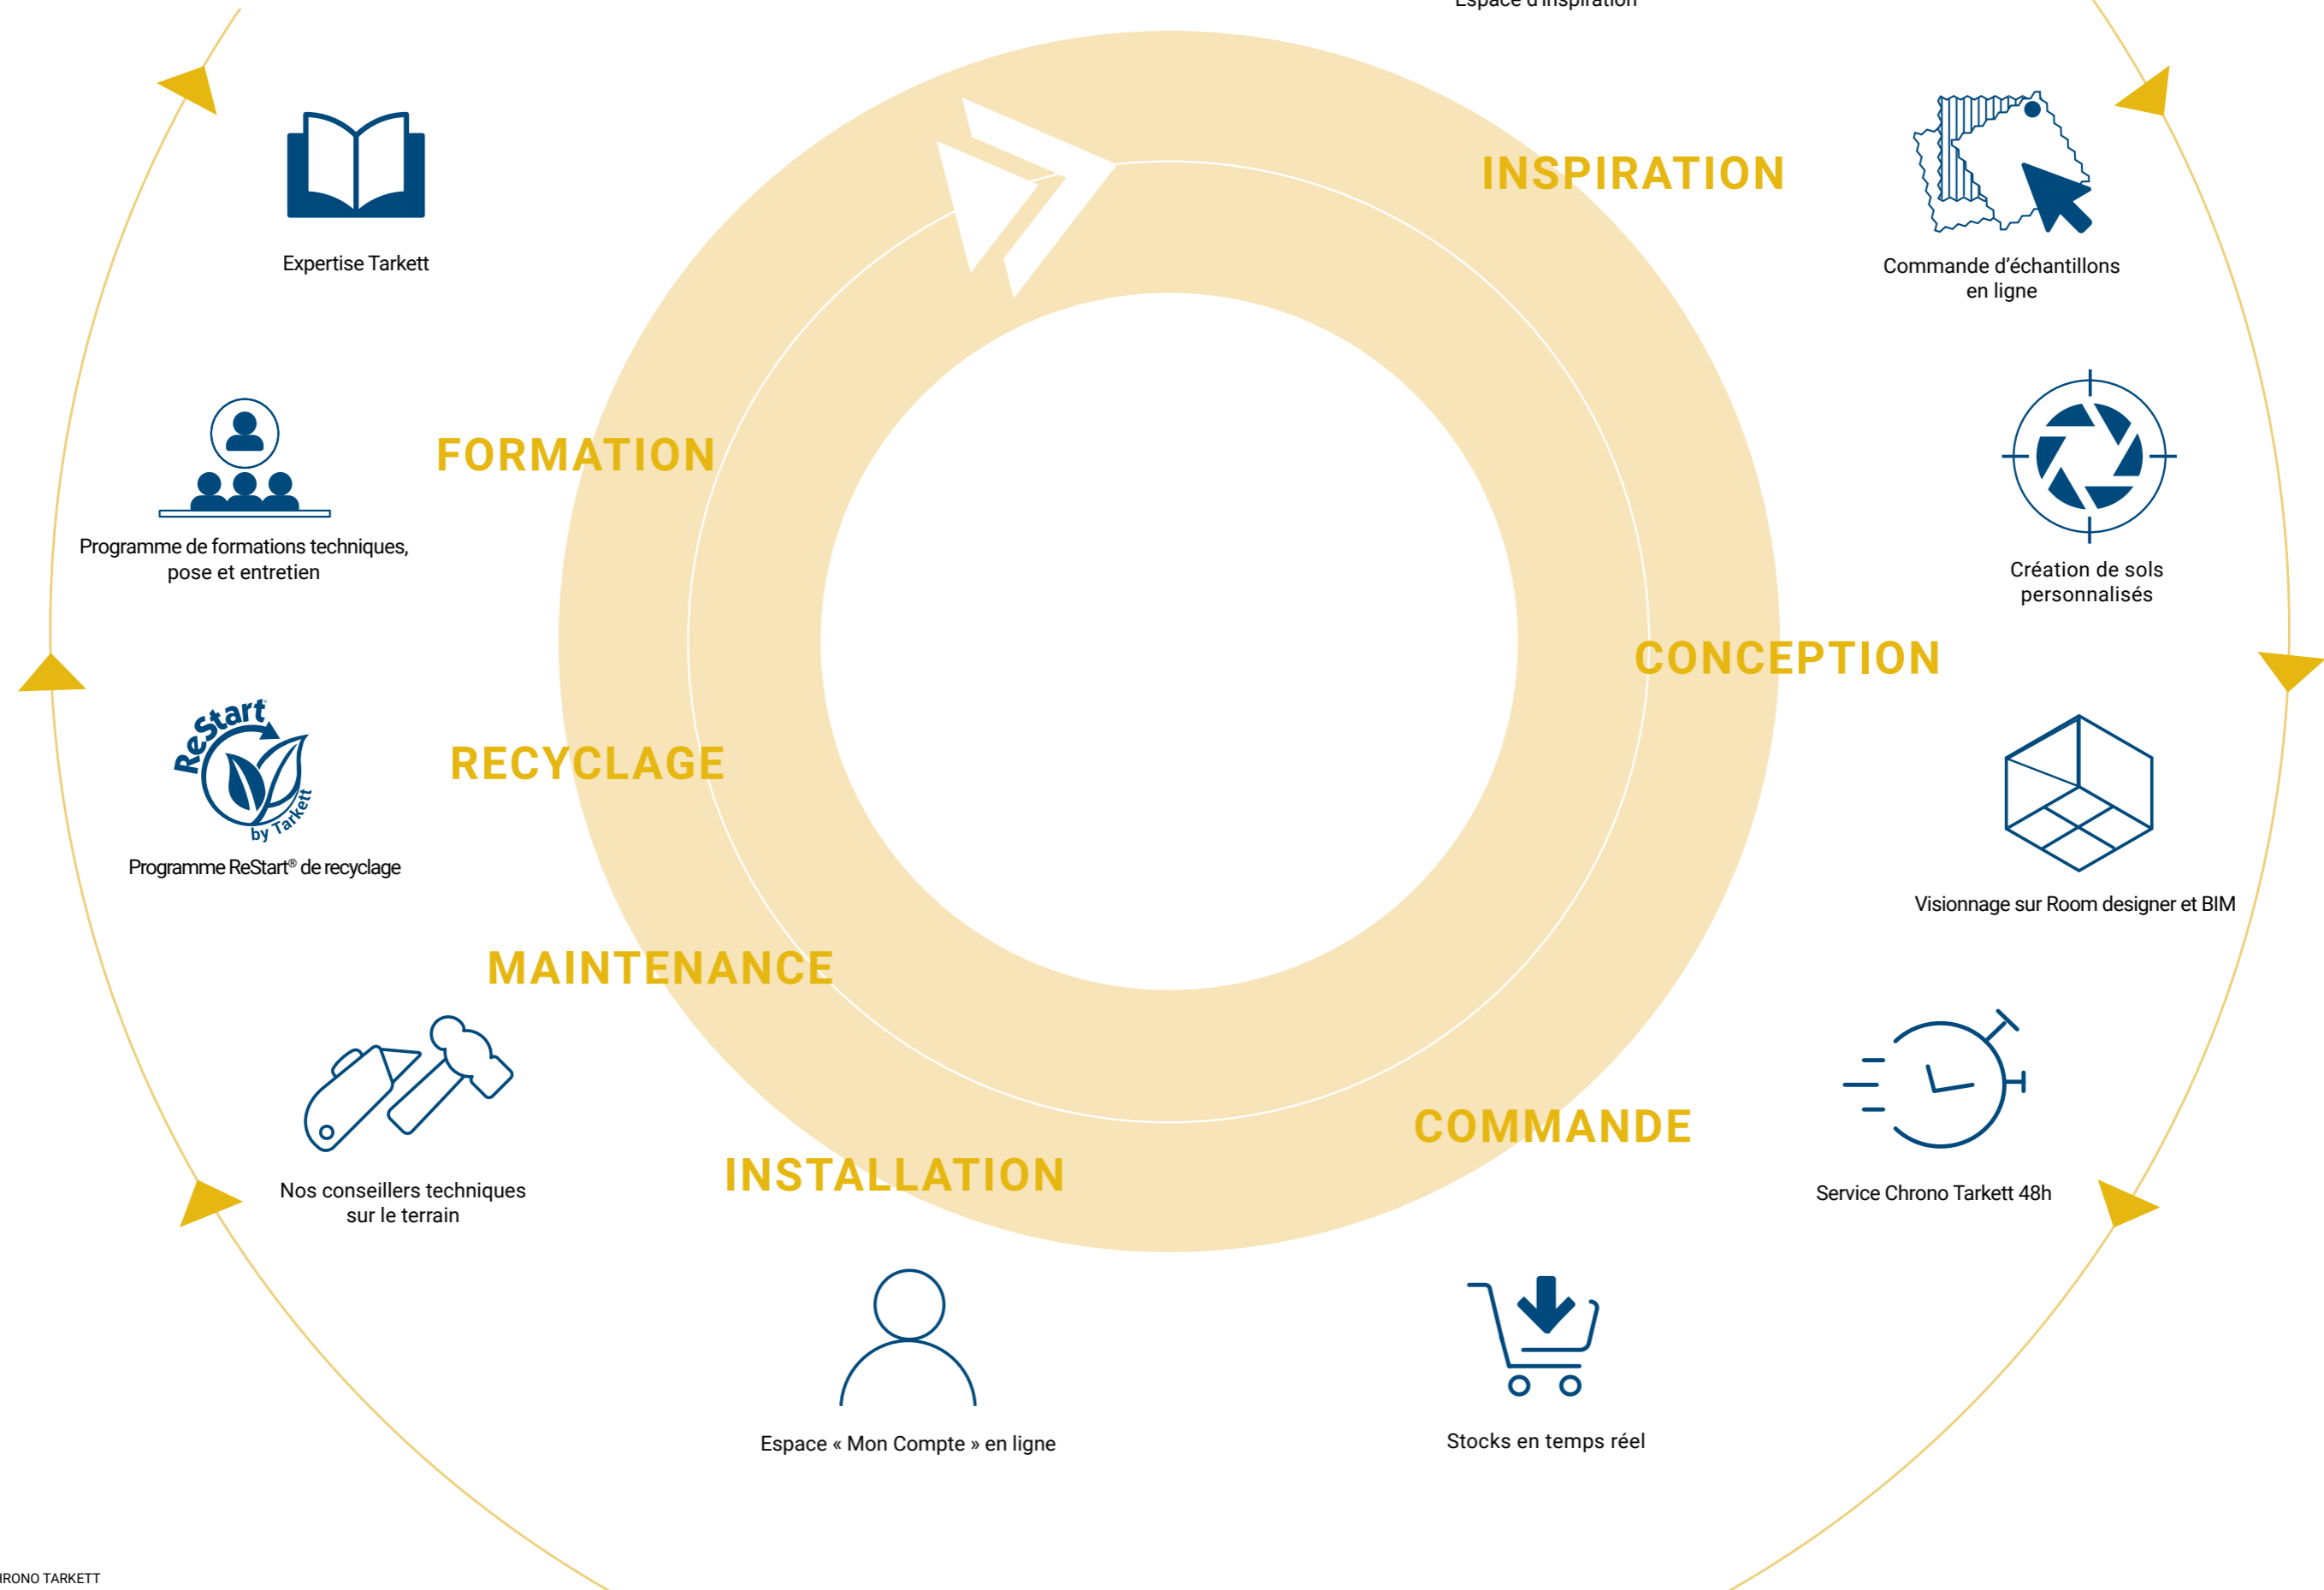

MAZE
Code couleur : 9991
711452013

STRIPE
Code couleur : 9514
711458012

STRIPE
Code couleur : 9502
711458011

711446029
Essence 9926

DE SA GENÈSE À SA RÉALISATION

Tarkett vous accompagne dans toutes les étapes de votre projet

Tarkett est un leader mondial de solutions de revêtements de sol qui offre des produits de qualité à ses clients, de manière durable. L'équilibre de notre modèle commercial repose sur une organisation décentralisée et un engagement commun envers la durabilité, l'éthique et l'excellence.