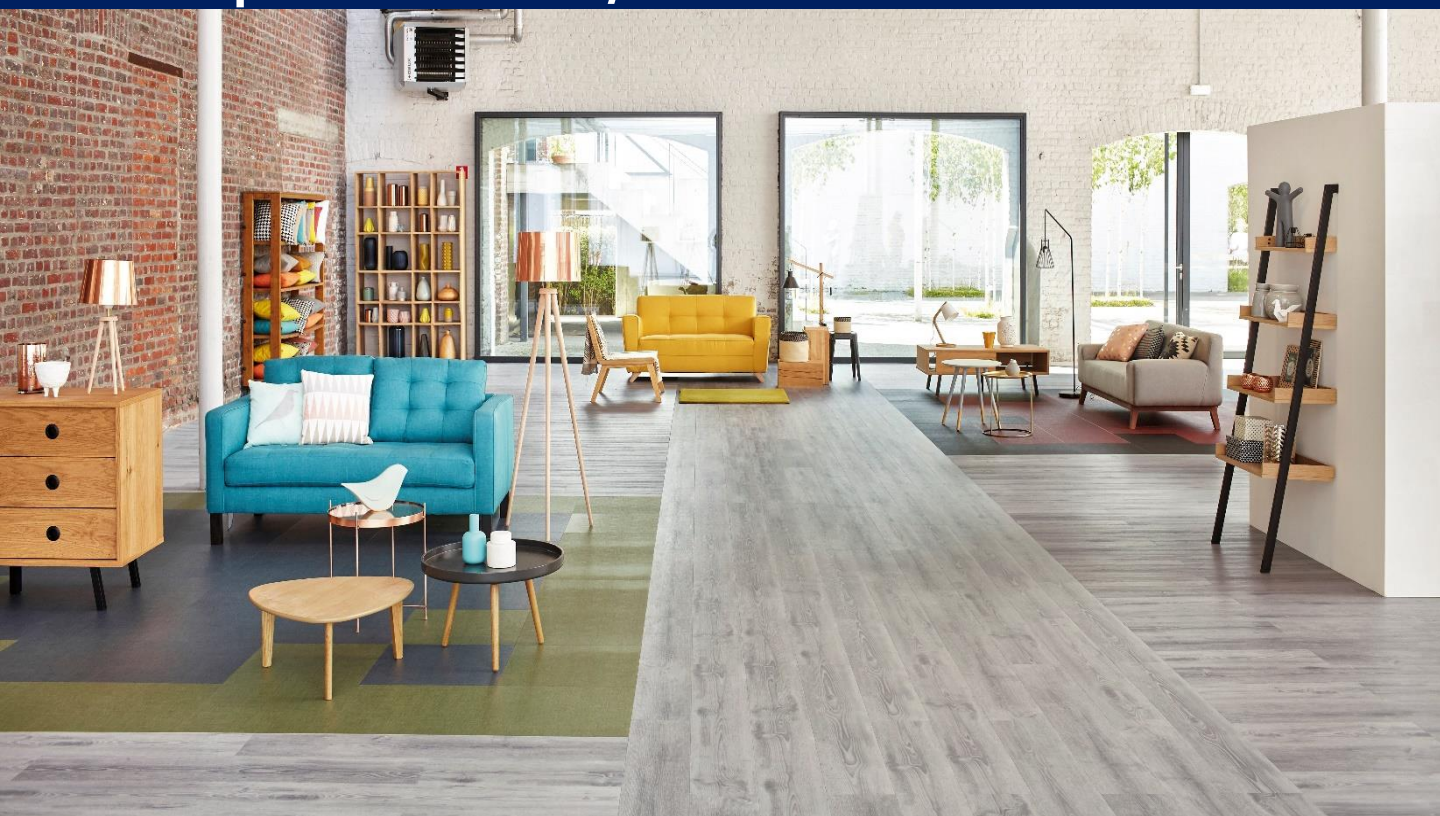

iD Inspiration 70/70 PLUS

AVANTAGES

Un produit unique de grande qualité U4P3