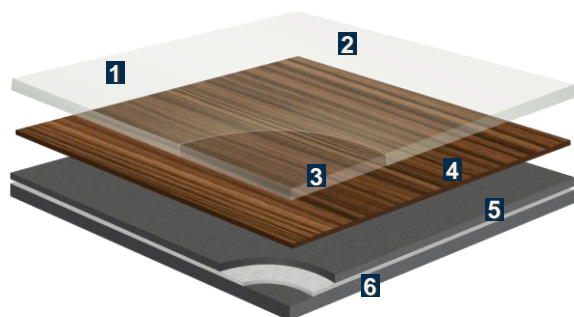

CONSTRUCTION

1. Traitement de surface renforcé TopClean XP™
Extrême résistance et entretien simplifié

2. Effet de surface
Grainage très réaliste

3. Couche d'usure transparente calandree en PVC de 0,70 mm
Haute résistance à l'usure et aux rayures

4. Films décors imprimés en haute définition

5. Sous couche PVC calandree renforcée d'un voile de verre non tissé
Exceptionnelle stabilité dimensionnelle

6. Envers PVC