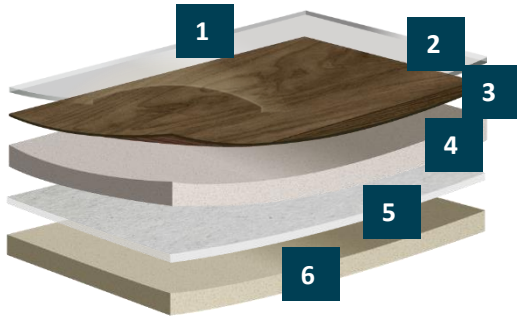

TOUCH

AVANTAGES

RÉALISME

Grainage au registre
Décors bois au réalisme
et au toucher similaire à
un vrai parquet

TRAFIC INTENSIF

Couche d'usure 0,50mm
Usage semi-commercial

POSE FACILE

Pose libre jusqu'à 25m²

BIEN-ÊTRE

Technologie sans
phtalate
TCOV \leq 100 $\mu\text{g} / \text{m}^3$

TOUCH

CONSTRUCTION

1. Traitement de surface
2. Couche d'usure
3. Décor imprimé
4. Couche intermédiaire
5. Voile de verre
6. Envers mousse ou textile