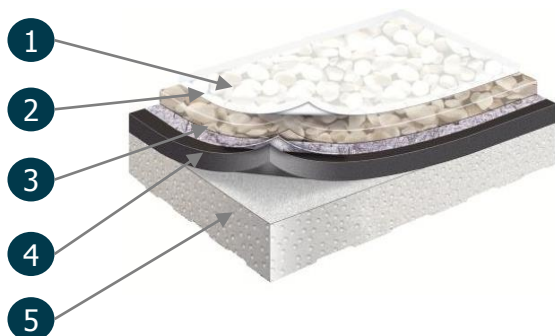

AVANTAGES

CONFORT

Performance acoustique
Résistance à la glissance

IDEAL RENOVATION

Sols amiantés

QUALITÉ

Garantie 10 ans

BIEN-ÊTRE

Qualité de l'air A+
Technologie sans phtalate

PRODUCTION EUROPÉENNE

CONSTRUCTION

1. Couche d'usure + Traitement surface

2. Film décor

3. Décor imprimé

4. Couche PVC calandree
Assure la stabilité dimensionnelle

5. Envers mousse acoustique

DÉCORS

8 Décor. Format (35x2 ou 25x4m)

KIRUMA

LIGHT BEIGE
3536039 - 3532039

GREY
3536042 - 3532042

DARK GREY
3536041 - 3532041

WARM GREY
3536040 - 3532040