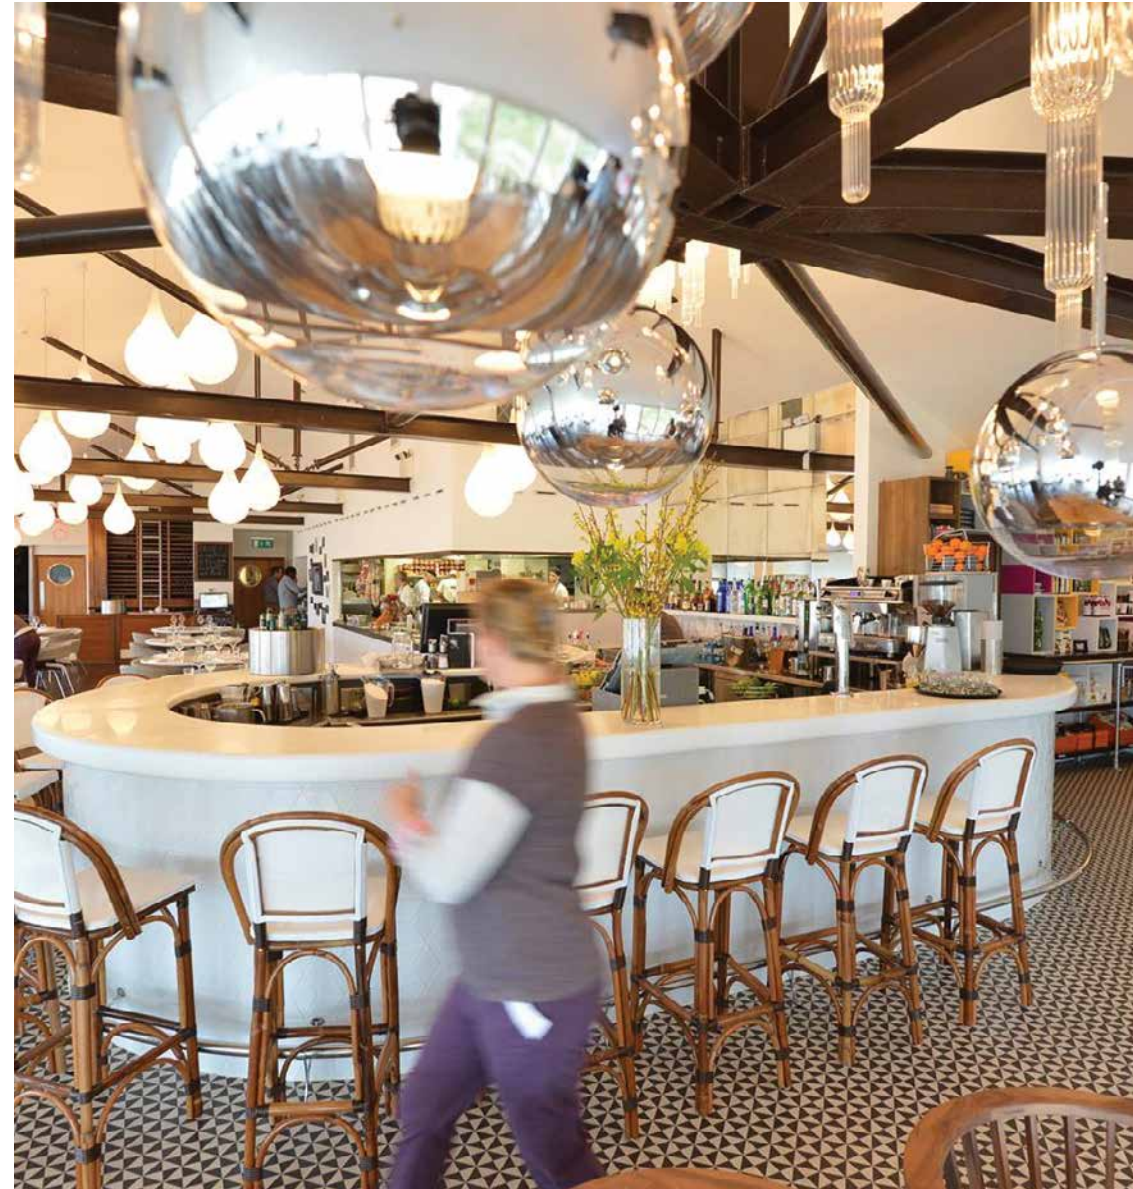

DESIGNVLOEREN

Dit op maat gemaakte ontwerp is gecreëerd door het sonisch snijden van Luxe Vinyl Tegels. Elk sonisch gesneden deel is individueel gemonteerd tot panelen. Dit past perfect in het eigentijdse interieur van dit restaurant.