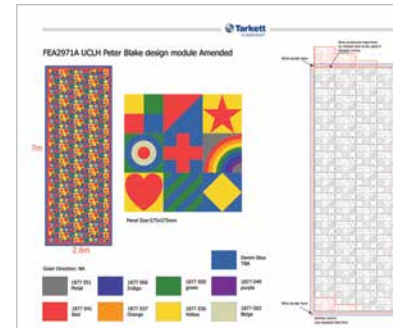

3 Gedetailleerde overzichten maken de installatie eenvoudig.