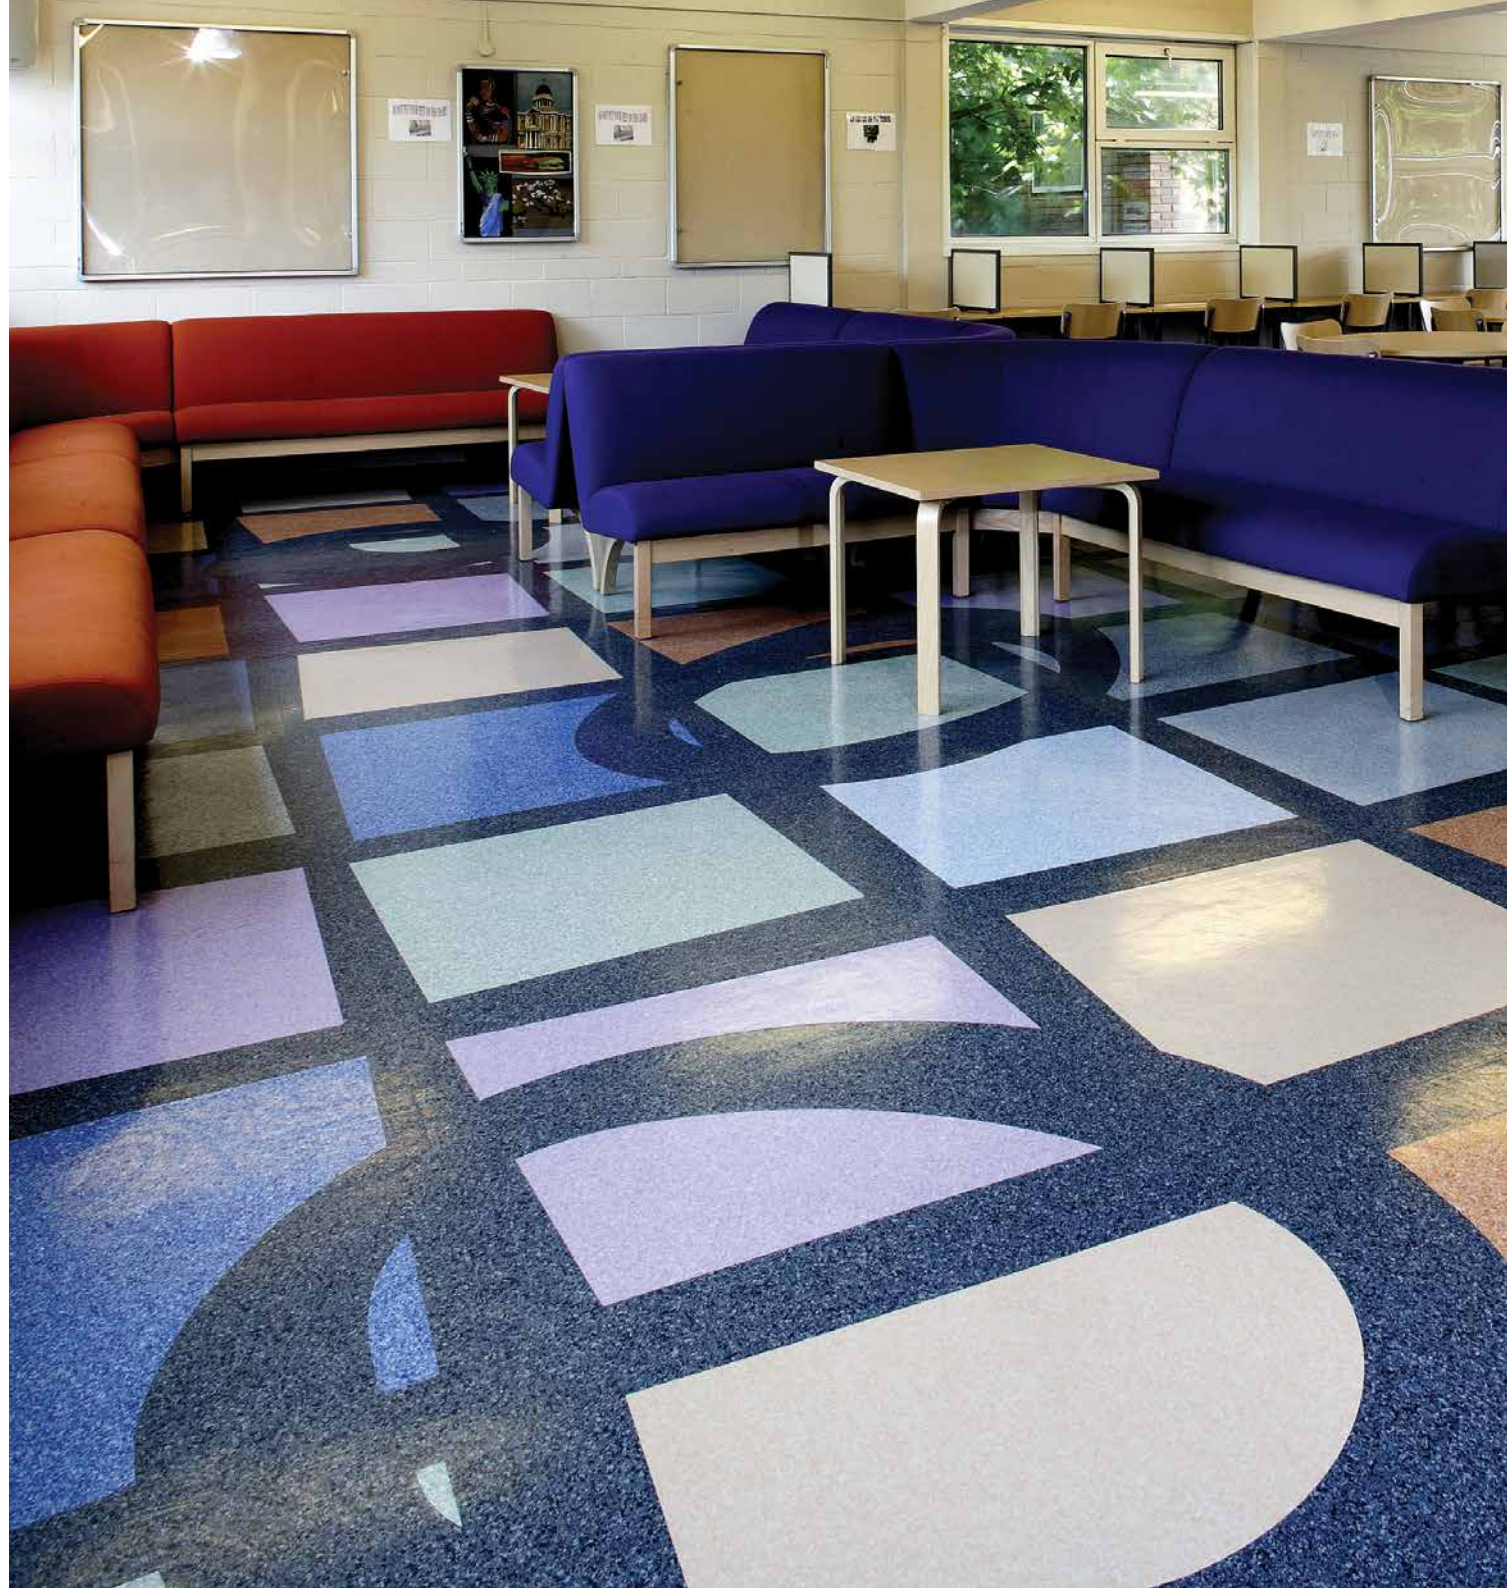

Naam: Lampton School
Land: Verenigd Koninkrijk
Stad: Londen
Producten: Eclipse