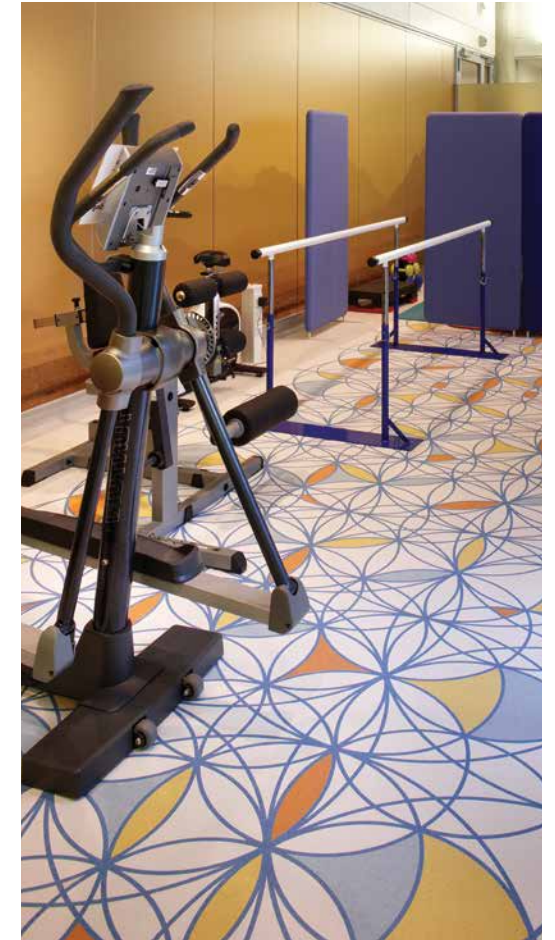

Naam: University College Hospital - Macmillan
Cancer Centre
Land: Verenigd Koninkrijk
Stad: Londen
Producten: Linoleum Etrusco x² & Eclipse Spirit