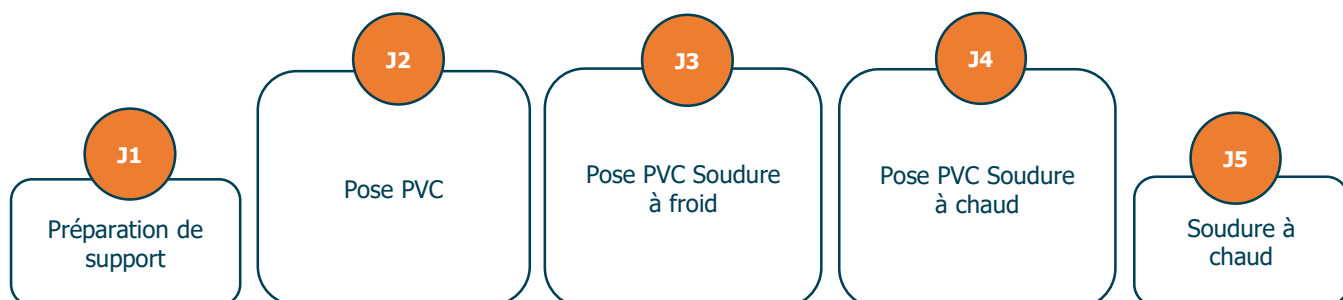

MODULES DE FORMATION