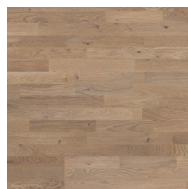

Shade Oak Soft Beige TreS