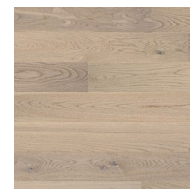

Shade Oak Cream White MidiPlank

Shade Oak Cream White MiniPlank

Shade Oak Cream White DuoPlank

Shade Oak Cream White TreS

Shade Oak Antique White Plank XT

Shade Oak Antique White Plank

Bildene viser kun fargen på gulvet. For mer informasjon om nyanser og variasjoner, benytt vår Gradingbok eller [www.tarkett.no](http://www.tarkett.no).