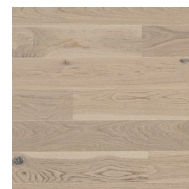

Shade Oak Cream White MidiPlank

Shade Oak Cream White MiniPlank

Shade Oak Cream White DuoPlank

Shade Oak Cream White TreS

Shade Oak Antique White Plank XT

Shade Oak Antique White Plank

Bildene viser kun fargen på gulvet. For mer informasjon om nyanser og variasjoner, benytt vår Gradingbok eller [www.tarkett.no](http://www.tarkett.no).