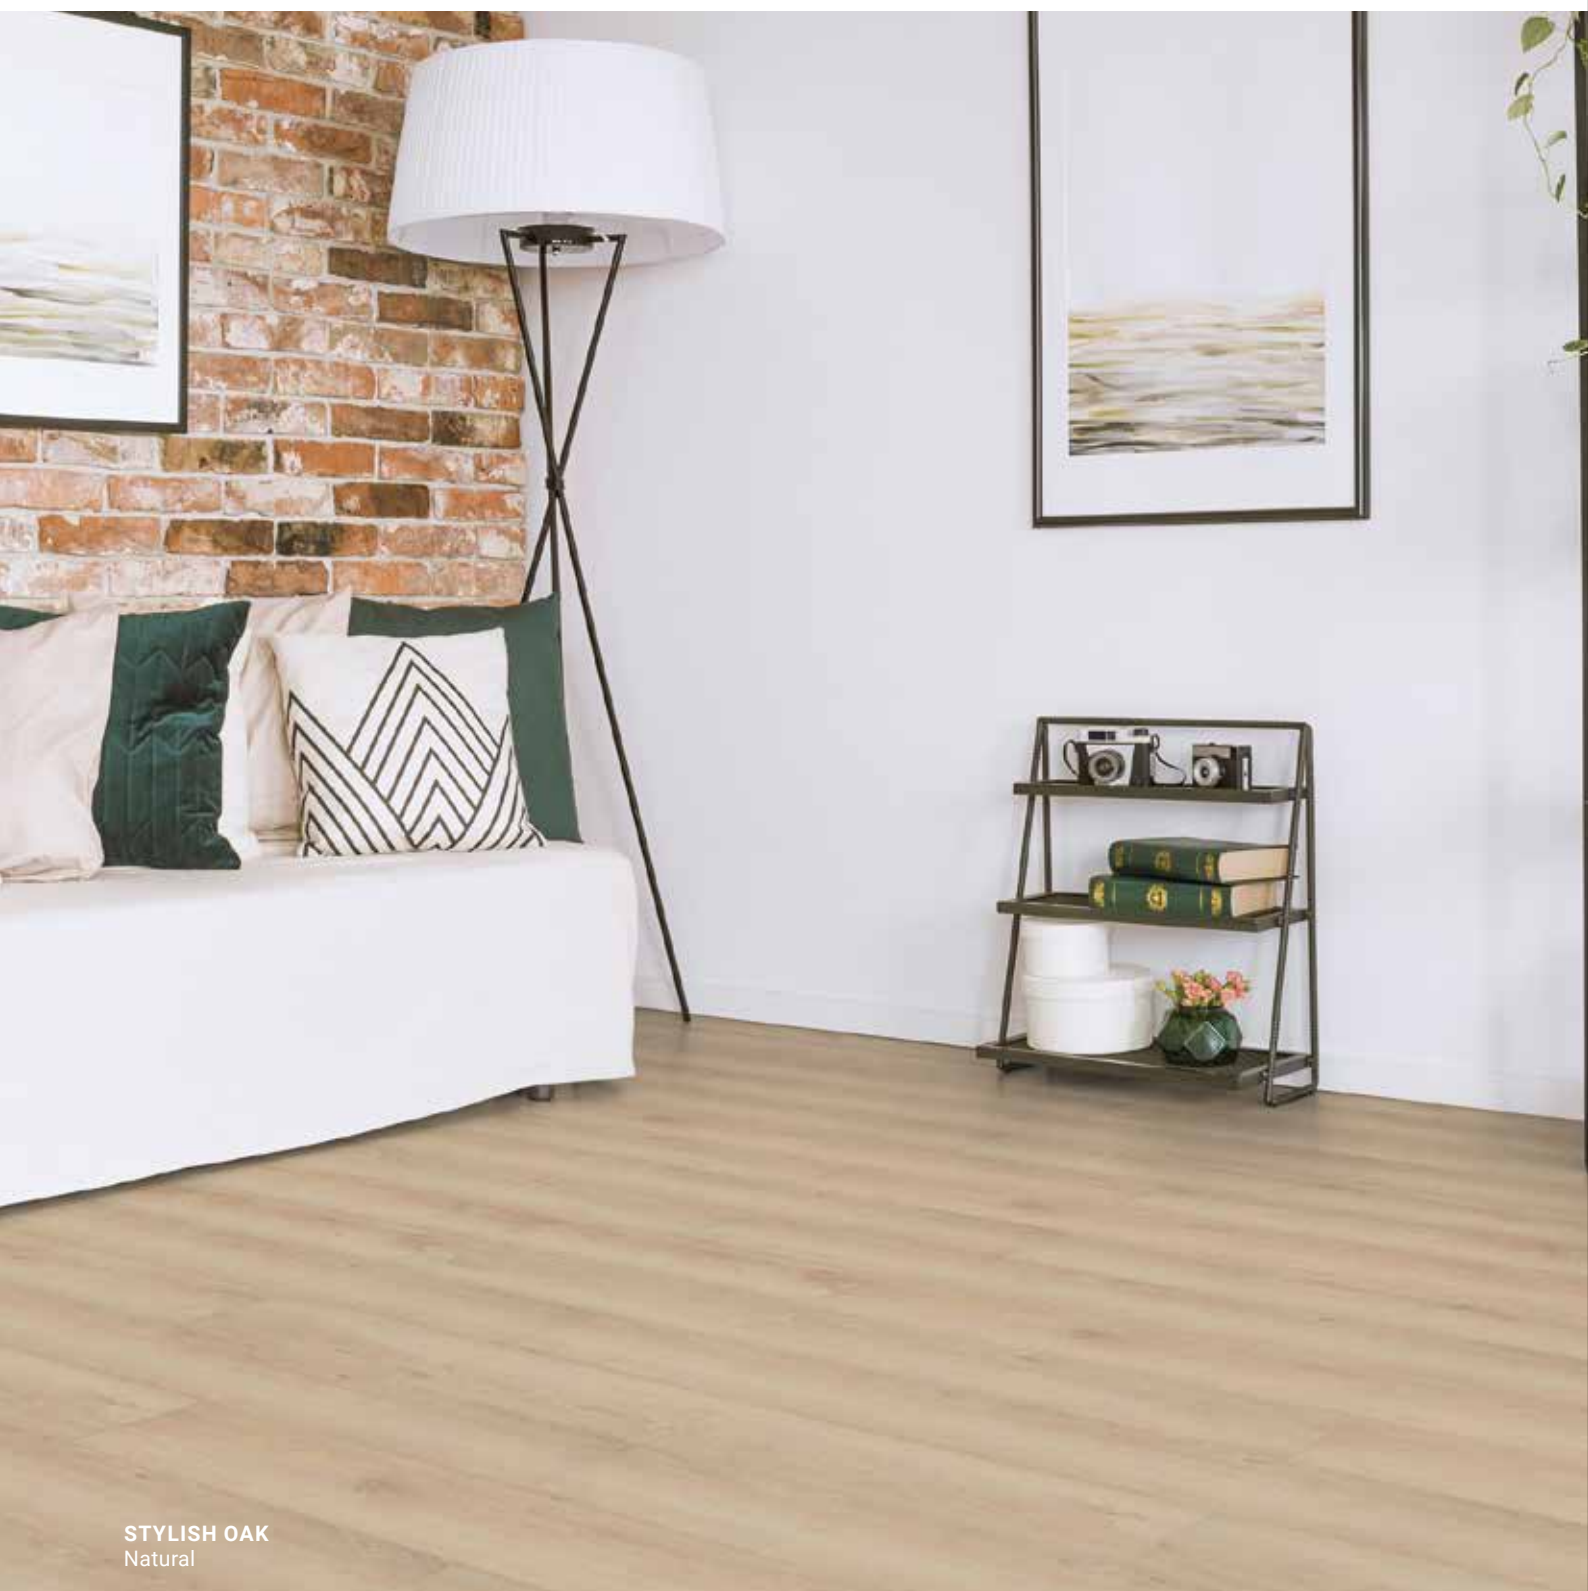

# STYLISH OAK

Klasyczny i elegancki dąb w naturalnej palecie kolorów. Ten wzór idealnie uzupełnieni wnętrza, w których pojawiają się bogate i śmiałe kolory.

STYLISH OAK  
Natural

**20** years  
GUARANTEE  
RESIDENTIAL  
USE