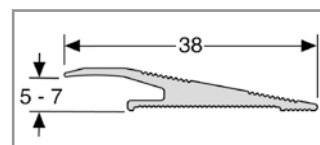

PROFIL RAMPOWY DUŻE NATĘŻENIE RUCHU

Aluminiowy profil rampowy do LUKSUSOWYCH PŁYTEK WINYLOWYCH LVT Click i Loose-Lay stosowanych w miejscach o bardzo dużym natężeniu ruchu.

- Do przykręcenia.

- **Wymiary:** szer. 38 mm x wys. 5 lub 7 mm x dł. 2700 mm
- **Opakowanie:** pełny zestaw zawierający: Profile rampowe + śruby / kołki o średnicy 5 mm.
  10 sztuk po 2,7 m = 27 mb

- Srebrne 1454 011
- Stal nierdzewna (NCS:S 6005-Y20R) 1454 012