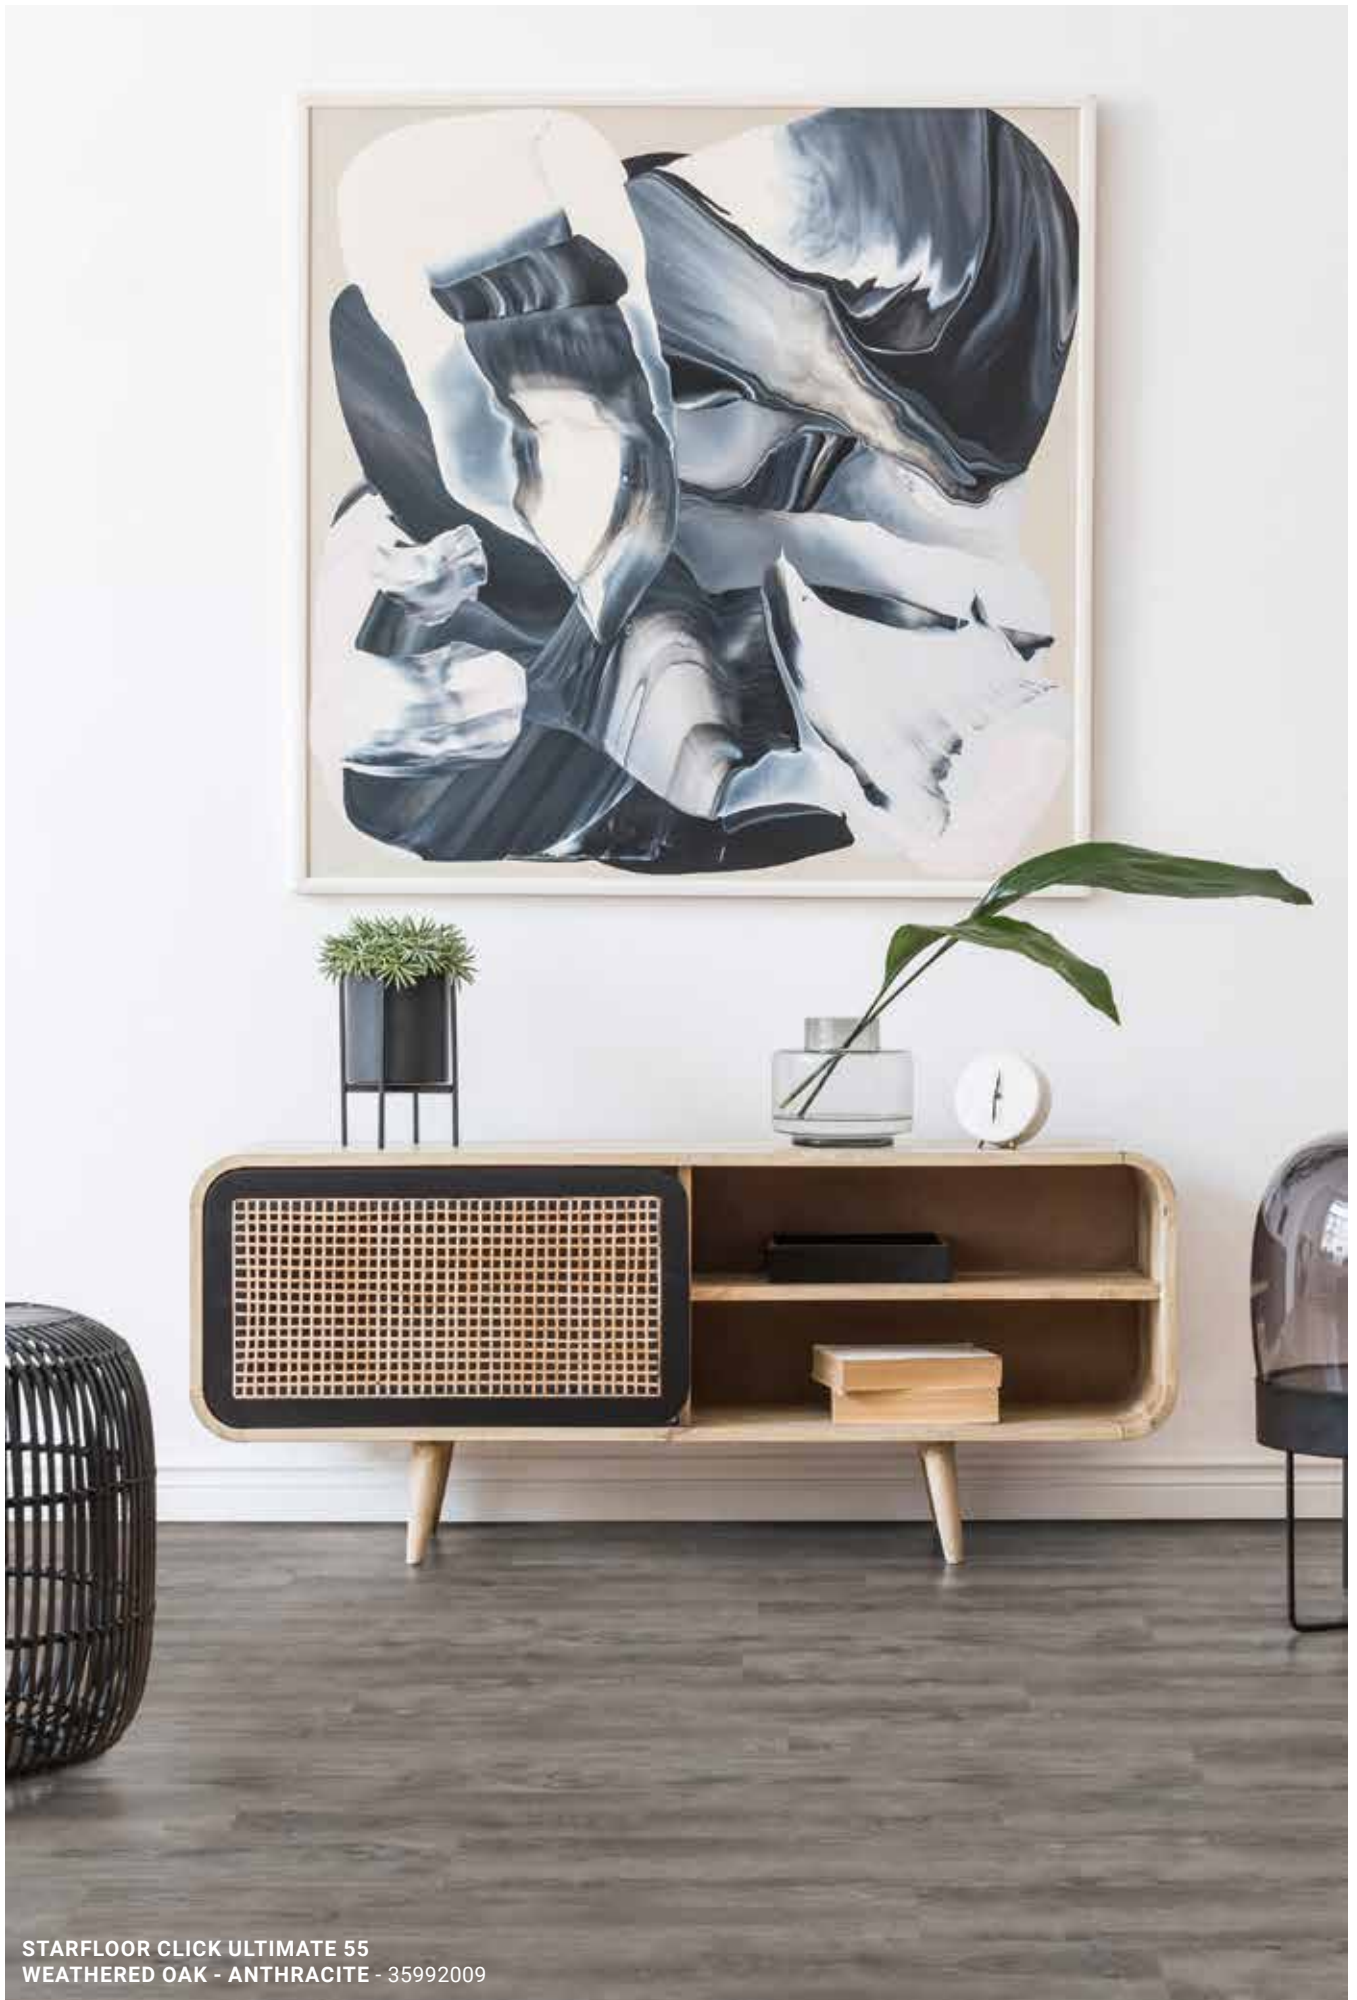

**ANTHRACITE**  
35993023  
Listwa: 26646124

Wymiary:  
30 x 60 cm

6,5 mm

Fazowanie 4-stronne

**OLD STONE**  
**ANTHRACITE**  
35993023

Skala 1:2

Skala 1:6

KOLEKCJA STARFLOOR CLICK ULTIMATE