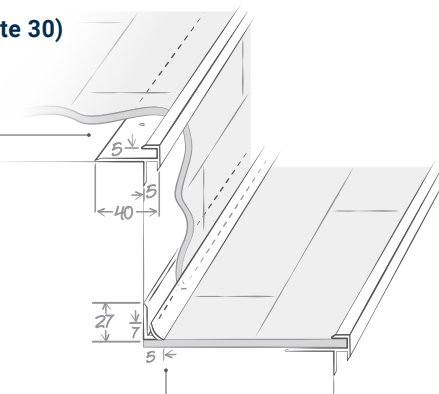

AKCESORIA DLA KOLEKCJI STARFLOOR CLICK ULTIMATE

SCHODY (tylko Starfloor Click Ultimate 30)

ALUMINIOWY NOSEK SCHODOWY, BARDZO DUŻE NATĘŻENIE RUCHU

- Do przykręcenia
- Wysoka odporność na zużycie i natężenie ruchu
- Żłobiona powierzchnia zapobiega poślizgnięciu
- Eleganckie wykończenie

dł. 2500 x szer. 40 x wys. 5 mm /10

- Srebrny 1434 021
- Stal nierdzewna 1434 022

LISTWA DO WYKOŃCZENIA STOPNI

- Do przyklejenia
- Eleganckie wykończenie

dł. 2500 x wys. 27 mm /10

- Srebrne 1434 021
- Stal nierdzewna 1434 022

- Srebrne 26626 021
- Stal nierdzewna 26626 022

BARDZO DUŻE NATĘŻENIE RUCHU

PROFILE PRZEJŚCIOWE

ALUMINIOWY PROFIL PRZEJŚCIOWY, BARDZO DUŻE NATĘŻENIE RUCHU