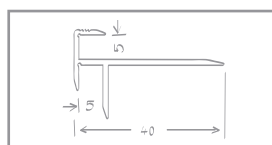

*Dane mogą ulec zmianie w sezonie 2022/2023 r. – sprawdź witrynę mieszkaniove.tarkett.pl, aby uzyskać najdokładniejsze informacje.