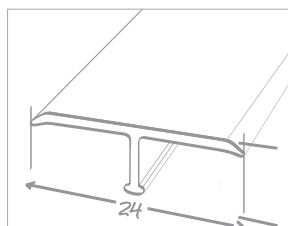

ALUMINIOWY PROFIL PRZEJŚCIOWY DO MIEJSC O UMIARKOWANYM NATĘŻENIU RUCHU

- Do przykręcenia
- Eleganckie wykończenie o gładkiej powierzchni i bez widocznych śrub

dł. 2700, szer. 24, wys. 6 mm /10

- Srebrne 1451 021
- Stal nierdzewna 1451 022