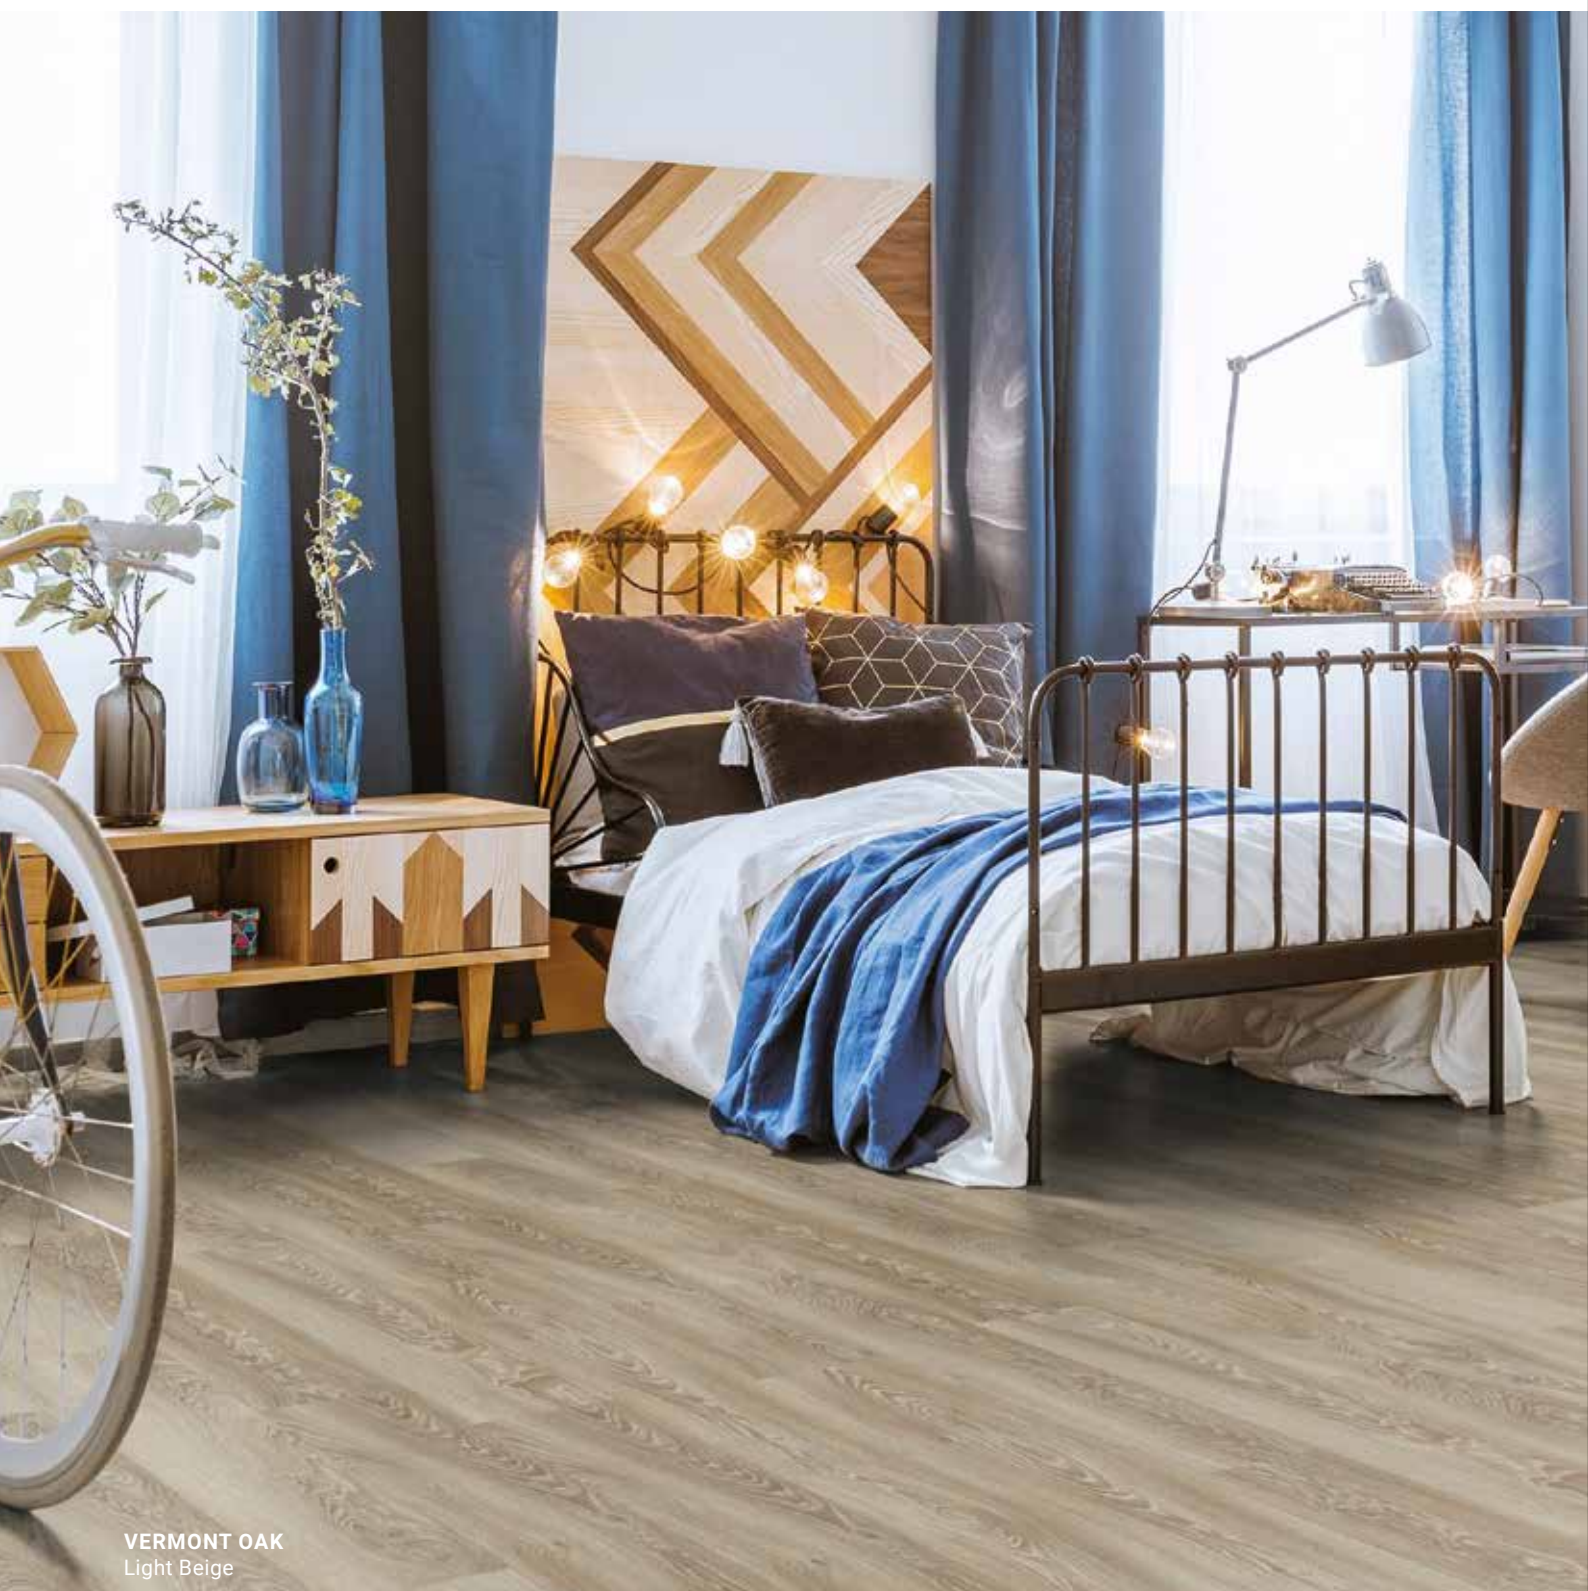

VERMONT OAK  
Light Beige

**15** years  
GUARANTEE  
RESIDENTIAL  
USE

Wymiary:  
17,8 x 121,3 cm

5 mm 

Fazowanie 4-stronne

**LIGHT BEIGE**  
36004000  
Listwa: 35949000

**MEDIUM GREY**  
36004001  
Listwa: 35949001