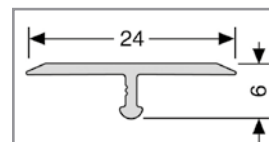

LISTWA PRZEJŚCIOWA ŚREDNIE NATĘŻENIE RUCHU

Aluminiowa listwa przejściowa do LUKSUSOWYCH PŁYTEK WINYLOWYCH LVT Click i Loose-Lay w obszarach o średnim natężeniu ruchu.

- Do przykręcenia.
- Eleganckie wykończenie o gładkiej powierzchni i bez widocznych śrub.

- **Wymiary:** szer. 24 mm x wys. 6 mm x dł. 2700 mm
- **Opakowanie:** pełny zestaw zawierający profile górne i kołki.
  2,7 m.b. – 10 jednostek na 27 m.b.

- Srebrne 1451 021
- Stal nierdzewna (NCS:S 6005-Y20R) 1451 022