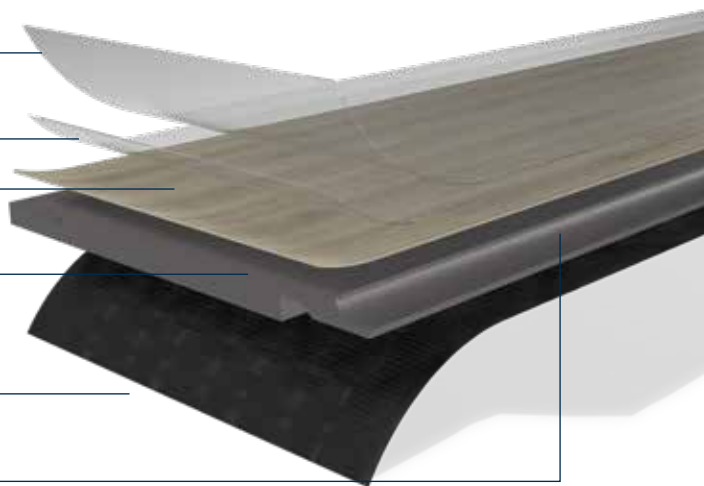

- ① Zabezpieczenie powierzchni Ultimate PUR —
  Odporność na plamy i zarysowanie
- ② Transparentna warstwa —
  użytkowa: Wysoka trwałość
- ③ Warstwa dekoracyjna z nadrukiem o —
  wysokiej rozdzielczości: Bogactwo wzorów
- ④ Sztywny rdzeń w technologii Rigid —
  Composite Core (RCC): Stabilność —
  wymiarowa
- ⑤ Zintegrowany podkład akustyczny: —
  Izolacja akustyczna
- ⑥ System montażu I4F: Łatwa instalacja