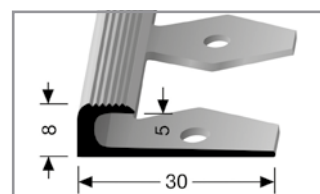

ZAGINANY PROFIL ZAKOŃCZENIOWY

- Aluminiowy profil zakończeniowy do przykręcania.
- Wysoka odporność na zużycie i natężenie ruchu
- Żłobiona powierzchnia zapobiega poślizgnięciu

- **Wymiary:** szer. 30 mm x wys. wewn. 5 mm x wys. zewn. 8 mm wys. 30 mm x dł. 2500 mm
- **Opakowanie:** pełny zestaw zawierający profile zakończeniowe, śruby i kołki.
  10 sztuk po 2,5 m = 25 mb

- Srebrne 1456 011
- Stal nierdzewna (NCS:S 6005-Y20R) 1456 012