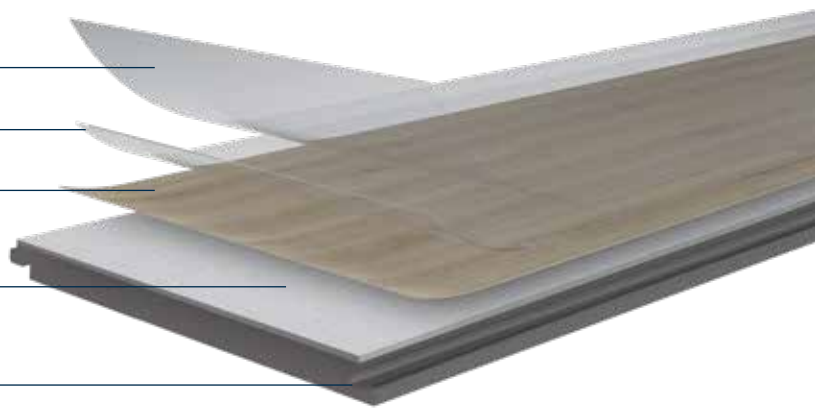

Prosty i łatwy montaż zapewnia ściśle przyleganie paneli i płytek.

Możliwa instalacja na płytkach ceramicznych z fugami o szerokości do 4 mm i głębokości do 2 mm.

- ① Warstwa zabezpieczająca ze wzmocnionego poliuretanu (PUR): prosta i łatwa pielęgnacja
- ② Przezroczysta warstwa użytkowa: wysoka trwałość
- ③ Warstwa dekoracyjna: szeroki wybór wzorów
- ④ Rdzeń PVC: stabilność wymiarowa i wytrzymałość
- ⑤ System click: łatwy montaż