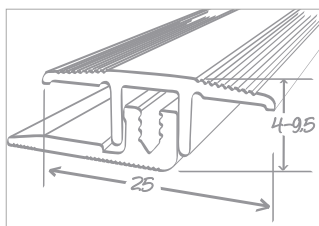

- Do przykręcenia
- Wysoka odporność na duże natężenie ruchu i obciążenia toczne
- Żłobiona powierzchnia zapobiega poślizgnięciu

dł. 2700 mm /10

- Srebrne 1451 011
- Stal nierdzewna 1451 012