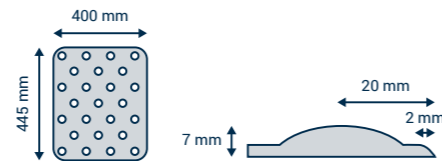

WAARSCHUWINGSTEGELS ZELFKLEVENDE VIERKANTE TEGEL

Zelfklevende tegel van polyurethaan met noppen die dient als een voelbare waarschuwing voor slechtzienden, zodat zij kunnen worden gewaarschuwd voor mogelijke gevaren in trappenhuizen.

Afmetingen (mm): 400 breedte x 7,0 dikte x 445 lengte
1 doos met 10 tegels

- White 1440 450
- Grey 1440 451
- Black 1440 452