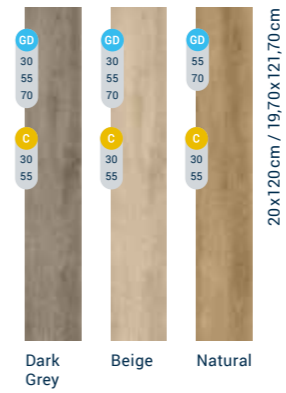

Kleuren-kaart

1. 1 English Oak
2. 2 Contemporary Oak
3. 3 Rustic Oak
4. 4 Scandinavian Oak
5. 5 Antik Oak
6. 6 Brushed Pine
7. 7 Patina Ash
8. 8 Composite
9. 9 Rock
10. 10 Vintage Zinc
11. 11 Oxide

English Oak

Contemporary Oak

Rustic Oak

Scandinavian Oak

Antik Oak

Brushed Pine

Patina Ash

Composite

Rock

Vintage Zinc

Oxide

GD Glue-down: Op voorraad
C Click: Op voorraad

30 0,30: Op voorraad
55 0,55: Op voorraad
70 0,70: Op voorraad