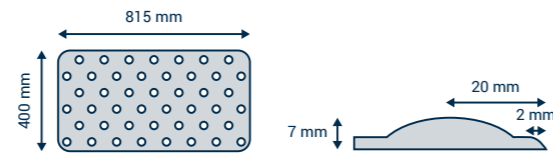

WAARSCHUWINGSTEGELS ZELFKLEVENDE RECHTHOEKIGE TEGEL

Zelfklevende tegel van polyurethaan met noppen die dient als een voelbare waarschuwing voor slechtzienden, zodat zij kunnen worden gewaarschuwd voor mogelijke gevaren in trappenhuizen.

Afmetingen (mm): 400 breedte x 7,0 dikte x 815 lengte
1 doos met 10 tegels

- White 1440 350
- Grey 1440 351
- Black 1440 352