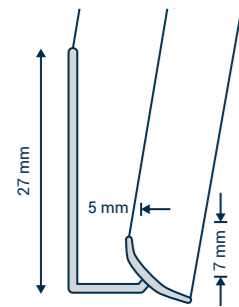

Accessoires

Plinten

ONDERKANT VAN PLINT

Aluminium onderkant van plint die kan worden gecombineerd met de plintcap. Moet worden gelijkmd.

Afmetingen (mm): 2500 lengte x 5 binnenzijde x 7 onderste rand x 27 hoogte
10 units (25lm) per doos

● Silver 26626 021 ● Stainless Steel 26626 022