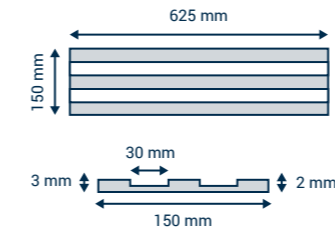

Afmetingen (mm): 400 breedte x 7,0 dikte x 445 lengte
1 doos met 10 tegels

- White 1440 450
- Grey 1440 451
- Black 1440 452

Glue down

VERHOOGDE STRIP ZELFKLEVENDE LINEAIRE STRIP

Polyurethaan zelfklevende verhoogde strip die ervoor zorgt dat slechtzienden de weg kunnen vinden. Dankzij deze lineaire strip kunnen ze met hun wandelstok het pad volgen.