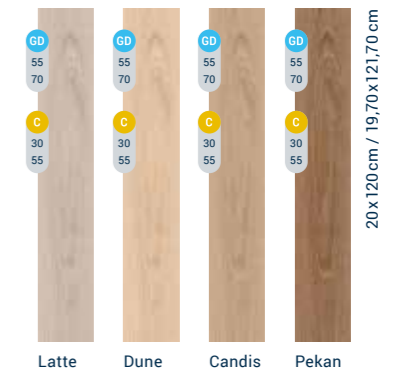

Maak een statement met contrasterende kleurtinten

- Auditorium
- Library
- Workspace

Delicate Oak Almond - glue-down 0,55 - 24513 092
Delicate Oak Barley - glue-down 0,55 - 24513 094
Delicate Oak Toffee - glue-down 0,55 - 24513 093

Kleuren-kaart

- 1 Pearl Oak
- 2 Highland Oak
- 3 Delicate Oak

Pearl Oak

Highland Oak

Delicate Oak

- GD Glue-down: Op voorraad
- C Click: Op voorraad
- 30 0,30: Op voorraad
- 55 0,55: Op voorraad
- 70 0,70: Op voorraad