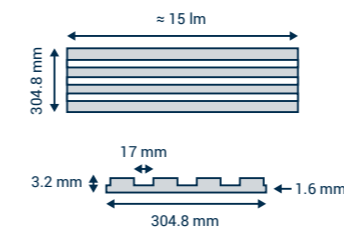

VERHOOGDE STRIP ZELFKLEVENDE STRIP OP ROL

Polyurethaan zelfklevende verhoogde strip die ervoor zorgt dat slechtzienden de weg kunnen vinden.

Afmetingen (mm): 304,8 breedte x 1,6 laagste dikte x 3,2 hoogste dikte x 15240 lengte
1 rol per doos

- Snow White 1440 001
- Charcoal 1440 020
- Black 1440 040