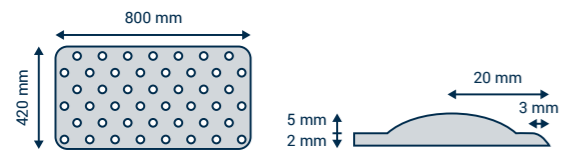

WAARSCHUWINGSTEGELS

Rubberen tegel met noppen die dienen als een voelbare waarschuwing voor slechtzienden, zodat zij kunnen worden gewaarschuwd voor mogelijke gevaren in trappenhuizen. Moet worden gelijmd.

Afmetingen (mm): 420 breedte x 7,0 dikte x 800 lengte
1 doos met 6 tegels

- White 1431 001
- Black 1431 002
- Light Grey 1431 003