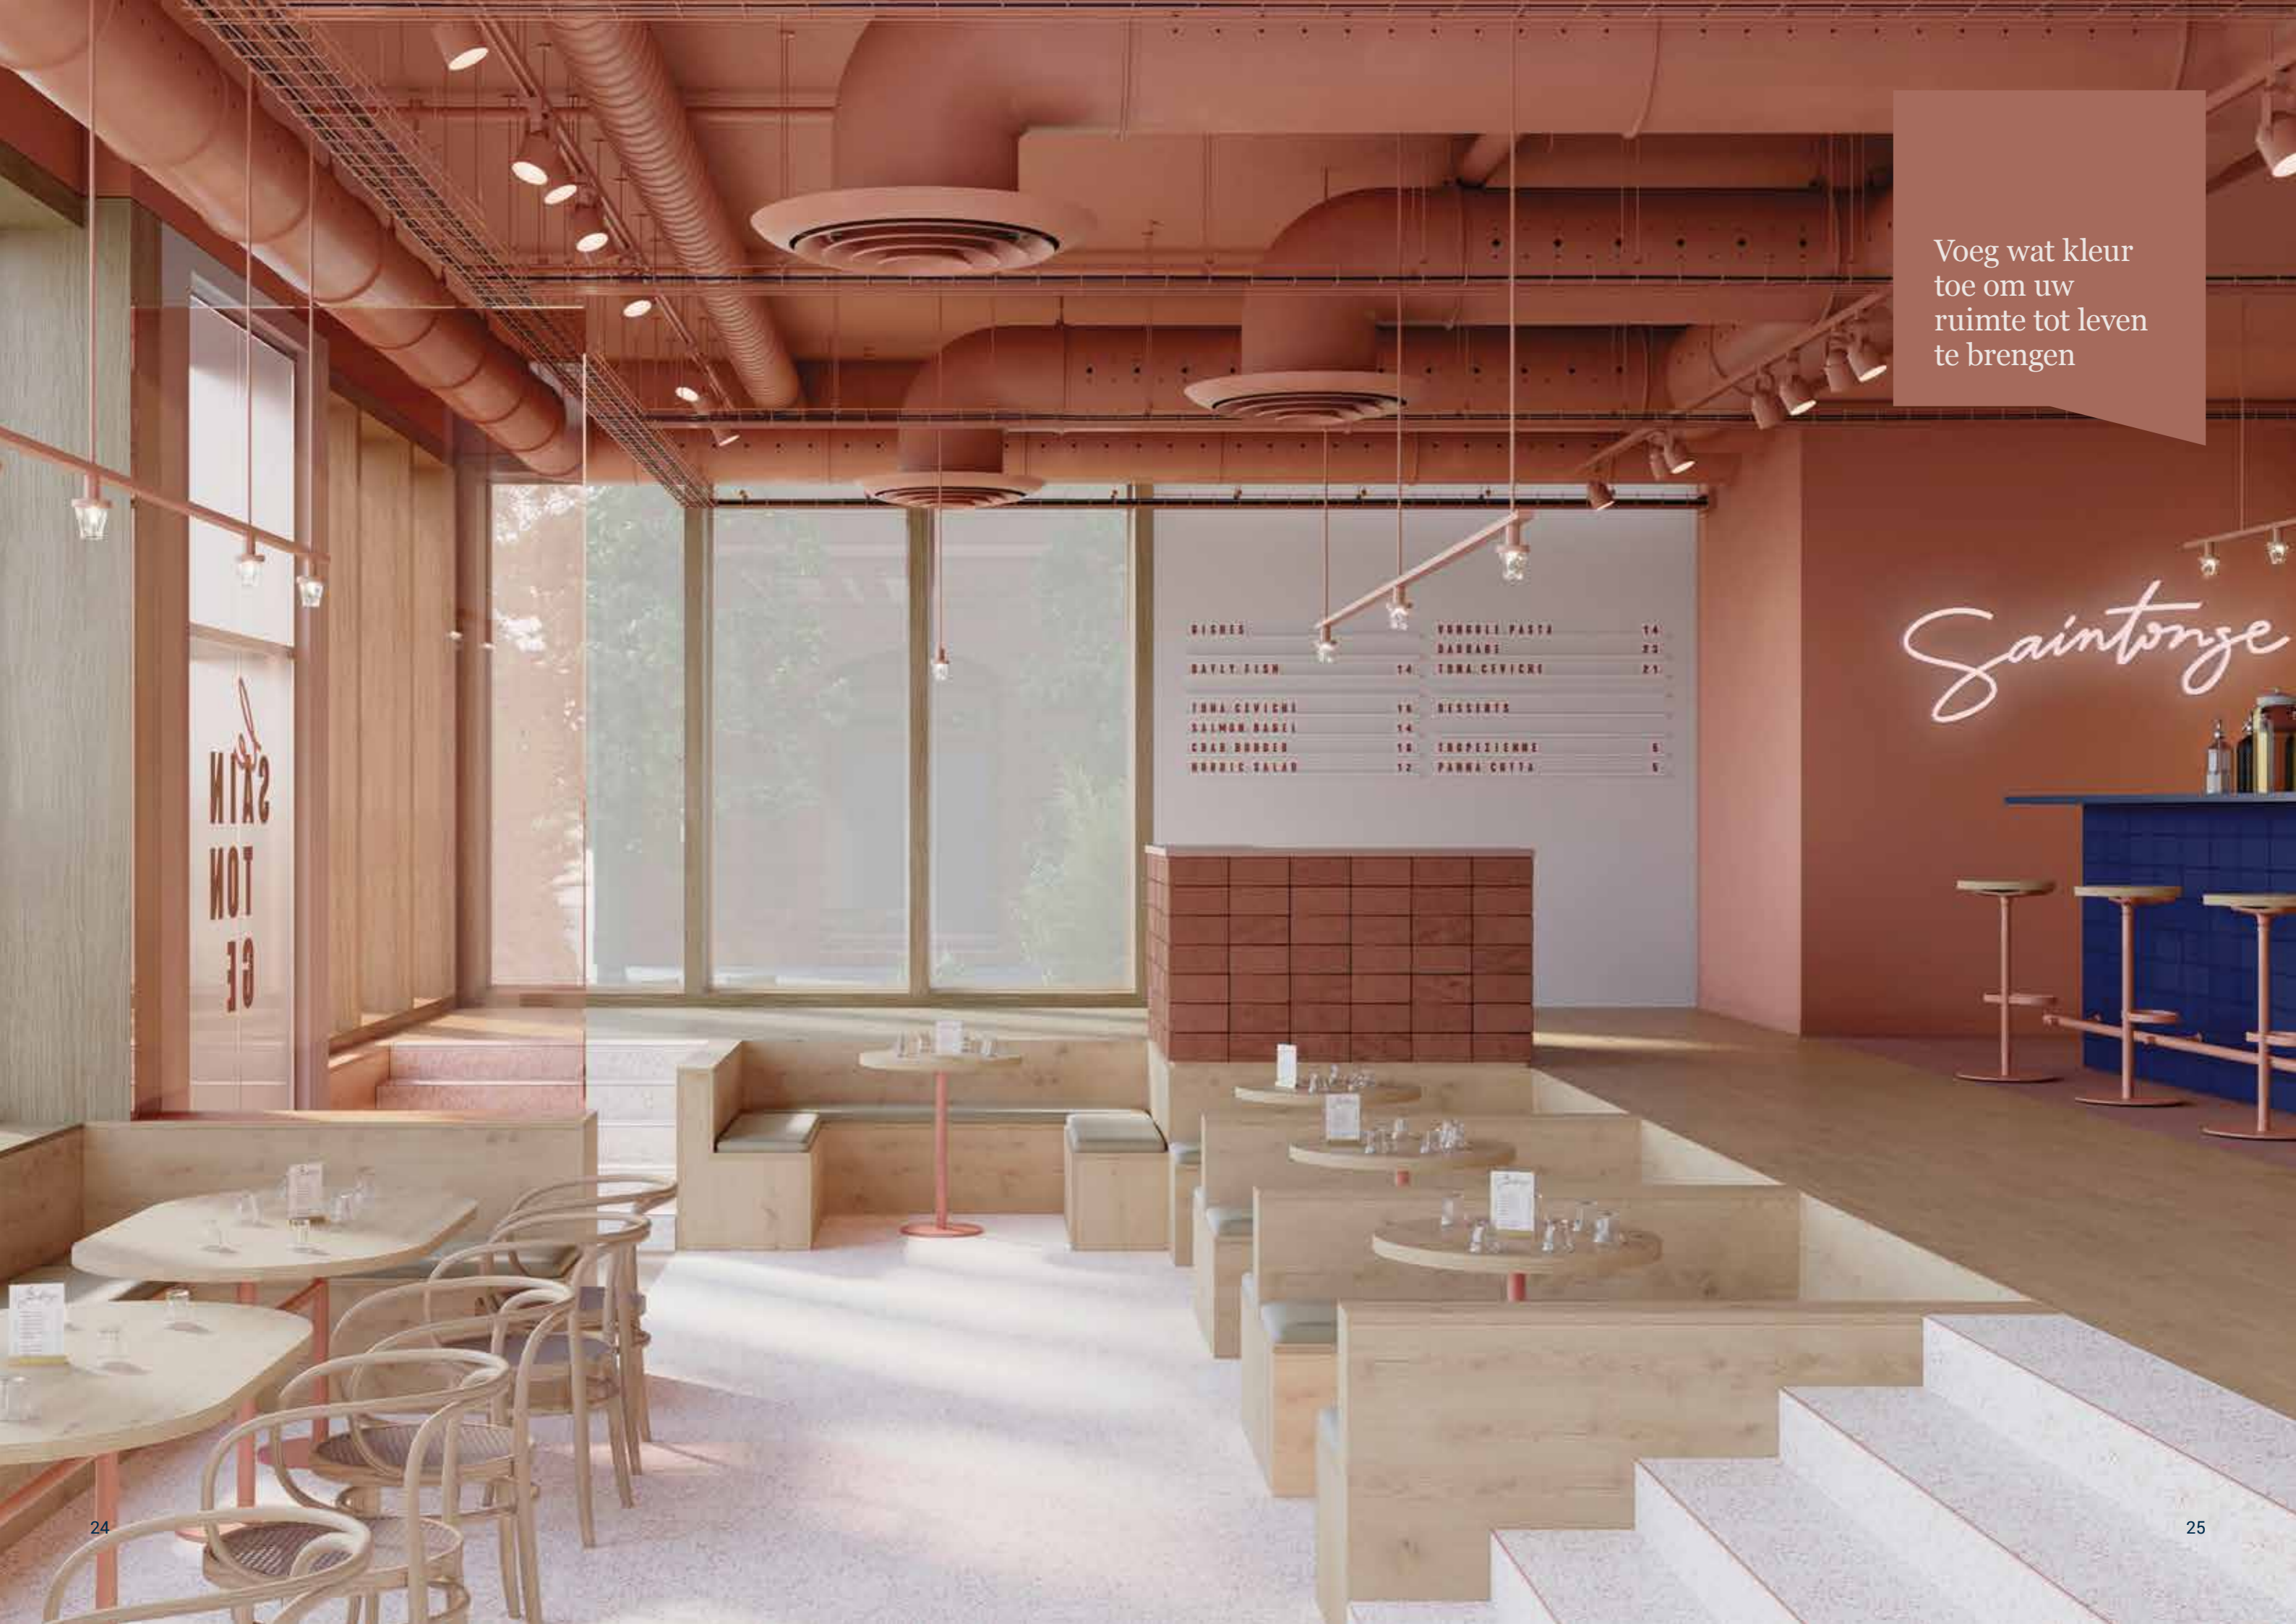

Voeg wat kleur toe om uw ruimte tot leven te brengen

RICES		VINDOLI PASTA	14
DAYLY FISH	14	SARDINI	23
TUNA CEVICHE	18	TUNA CEVICHE	23
SALMON BAKE	14		
CRAB BOBBER	18	DESSERTS	
HERRIC SALAD	12	TRUFFLE	8
		PANNA COTTA	9

Saintonge