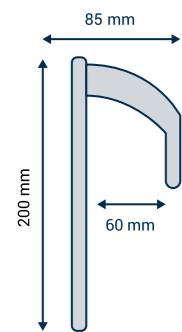

LVT PLINTCAP

Aluminium plintcap die kan worden gecombineerd met onderkant van plint als er vloerelementen als plint op de muur worden gebruikt. Moet worden gelijkmd.

Afmetingen (mm):
2500 lengte x 6 breedte binnenzijde x 8,5 breedte buitenzijde x 20 hoogte
10 units van 2,5lm in een kartonnen doos = 25lm

● Silver 26626 011 ● Stainless Steel 26626 012