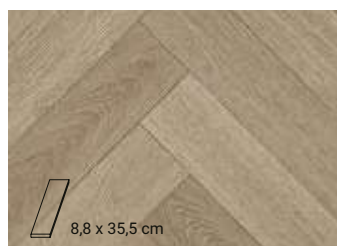

Ancares Herringbone – Grey

4 m: 2701 30 49
3 m: 2702 00 49
2 m: 2702 70 49
Mönsterpassning: 112,5 cm
Vådvändning: nej