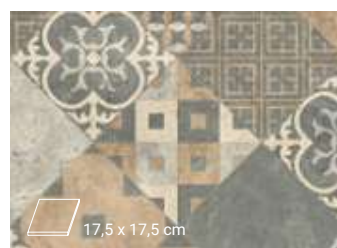

Zaragoza Tile – Cement
4 m: 582 72 31
3 m: 582 82 31
2 m: 582 92 31
Mönsterpassning: 100 cm
Värdvändning: nej