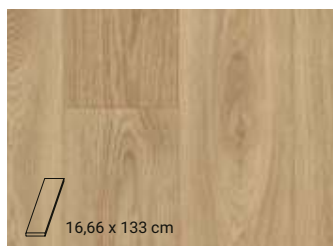

Citizen Oak – Natural

4 m: 582 72 17
3 m: 582 82 17
2 m: 582 92 17
Mönsterpassning: 20 cm*
Vådvändning: nej