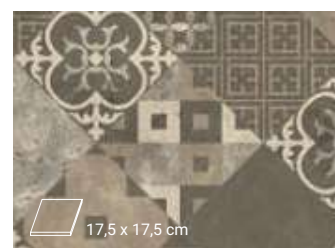

Zaragoza Tile – Stone
4 m: 582 72 32
3 m: 582 82 32
2 m: 582 92 32
Mönsterpassning: 100 cm
Värdvändning: nej