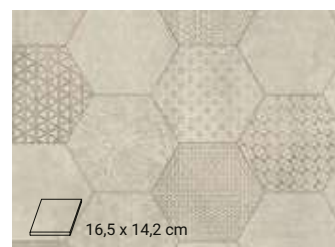

Henna – Light Grey
4 m: 582 71 65
3 m: 582 81 65
2 m: 582 91 65
Mönsterpassning: 100 cm
Värdvändning: nej