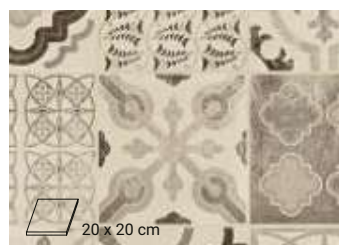

Almeria – Black
4 m: 582 71 02
3 m: 582 81 02
2 m: 582 91 02
Mönsterpassning: 100 cm
Värdvändning: nej