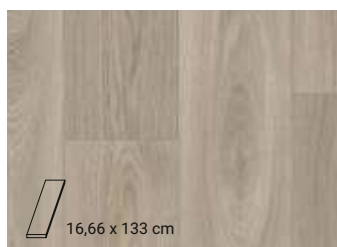

Citizen Oak – Medium Grey

4 m: 582 72 40
3 m: 582 82 40
2 m: 582 92 40
Mönsterpassning: 20 cm*
Vådvändning: nej