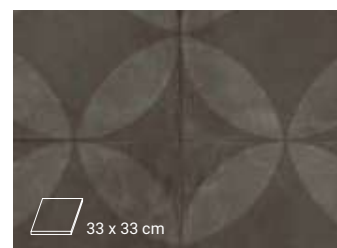

Tile Flower – Black

4 m: 582 71 12
3 m: 582 81 12
2 m: 582 91 12
Mønsterrapport: 33 cm
Endevendes: ja