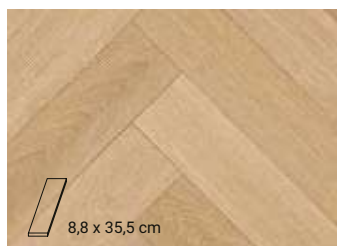

Ancares Herringbone – Limed
4 m: 2701 30 46
3 m: 2702 00 46
2 m: 2702 70 46
Mønsterrapport: 112,5 cm
Endevendes: nej