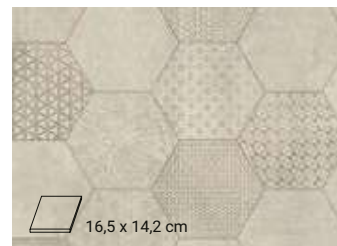

Trendy flisedesign, grafiske mønstre og geometriske former.

Marble Bianco Hexagon – Grey

4 m: 582 72 46
3 m: 582 82 46
2 m: 582 92 46
Mønsterrapport: 100 cm
Endevendes: nej

Henna – White

4 m: 582 71 64
3 m: 582 81 64
2 m: 582 91 64
Mønsterrapport: 100 cm
Endevendes: nej

Henna – Light Grey

4 m: 582 71 65
3 m: 582 81 65
2 m: 582 91 65
Mønsterrapport: 100 cm
Endevendes: nej

Nero Marquise Hexagon – Grey

4 m: 582 72 47
3 m: 582 82 47
2 m: 582 92 47
Mønsterrapport: 100 cm
Endevendes: nej