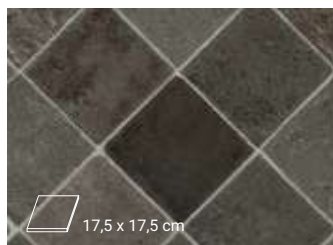

Cottage Stone – Black
4 m: 558 90 56
3 m: 559 00 52
2 m: 559 10 54
Mønsterrapport: 100 cm
Endevendes: nej