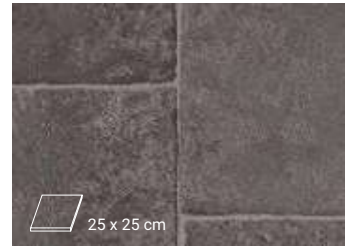

Selene – Black

4 m: 582 70 30
3 m: 582 80 30
2 m: 582 90 30
Mønsterrapport: 50 cm
Endevendes: nej