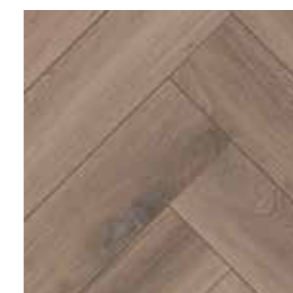

Summit Oak Grey
510046046
1845 x 244 mm
1-sauvainen
Viisteet kaikilla sivuilla

Summit Oak Titan
510046054
1845 x 244 mm
1-sauvainen
Viisteet kaikilla sivuilla

Summit Oak White
510046047
1845 x 244 mm
1-sauvainen
Viisteet kaikilla sivuilla

Täydellinen yhdistelmä klassisen kalanruotolattian ulkonäöllä ja laminaattilattian käytännöllisillä eduilla.

Chester Oak Light
510045025
665 x 133 mm
1-sauvainen
Viisteet kaikilla sivuilla

Toulouse Oak Brown
510045026
665 x 133 mm
1-sauvainen
Viisteet kaikilla sivuilla