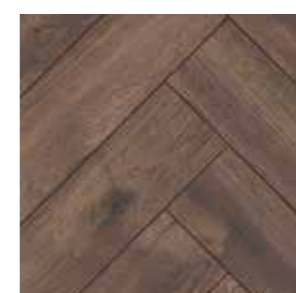

Summit Oak Grey
510046046
1845 x 244 mm
Planke
4-fas

Summit Oak Titan
510046054
1845 x 244 mm
Planke
4-fas

Summit Oak White
510046047
1845 x 244 mm
Planke
4-fas

Den perfekte kombination af sildebeparkettens klassiske udseende og laminatgulvets praktiske fordele.

Chester Oak Light
510045025
665 x 133 mm
Sildeben
4-fas

Toulouse Oak Brown
510045026
665 x 133 mm
Sildeben
4-fas

Verona Oak Sand
510045027
665 x 133 mm
Sildeben
4-fas

Underlagsmaterialer

For at lægningen af gulvene skal blive så enkel og nem som mulig findes der et udvalg af underlagsmaterialer. Disse gør gulvene endnu mere behagelige at gå på.