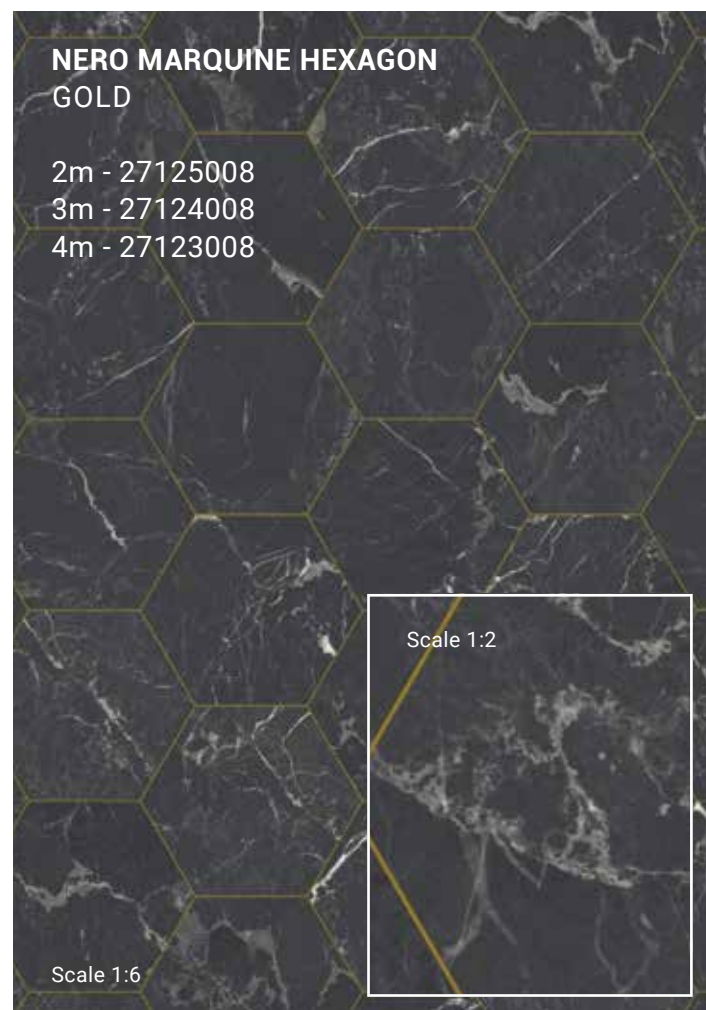

NERO MARQUINE HEXAGON
GOLD

GOLD

		2, 3, 4 m
		14,2 x 16,5 cm
		100 x 100 cm
		2,6 mm

ICONIK 260 RUSTIC SLATE

RUSTIC SLATE
DARK BLACK

DARK BLACK

		2, 3, 4 m
		Various
		100 X 100 cm
		2,6 mm

- ICONIK 150
- ICONIK 220Tex
- ICONIK 240
- ICONIK 260
- ICONIK 260Tex
- ICONIK 280Tex
- ICONIK 300
- ICONIK 400
- ICONIK 450
- CLASSIC 40