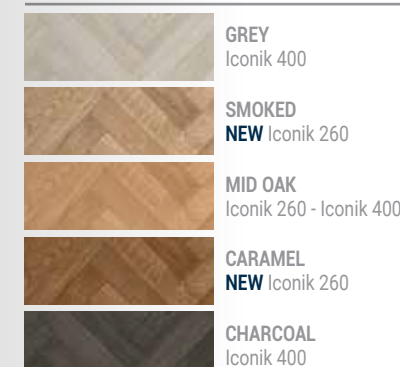

CHOOSE YOUR DESIGN

KNOTTED WOOD EFFECT

FUMED OAK 20 x 150 cm 100 x 150 cm

GORDON 10 x 100 cm 100 x 100 cm

JURA multi 100 x 100 cm

OLD MELEZE 20 x 100 cm 100 x 100 cm

POWELL OAK 20 x 150 cm 150 x 200 cm

KNOTTED WOOD EFFECT

PRESTIGE OAK 25 x 150 cm 100 x 150 cm

SHERWOOD 12,5 x 100 cm 100 x 100 cm

SWAN 16,5 x 100 cm 100 x 100 cm

TYROL PINE 20 x 150 cm 150 x 200 cm

HERRINGBONE & CHEVRON PATTERNS

ANCARES HERRINGBONE 8,8 x 35,5 cm 100 x 100 cm

CHEVRON STYLE Chevron 100 x 200 cm

SKANE HERINGBONE 11,75 x 47,25 cm 100 x 200 cm

VALLEY 7,5 x 35,5 cm 100 x 100 cm

BRUSHED / CERUSED WOOD EFFECT

BISCAY II 9,1 x 100 cm 100 x 100 cm

BRUXELLES 12,5 x 100 cm 100 x 100 cm

CHILIA multi-lengths x 6,6 cm 100 x 100 cm

FARO 11,8/13,3 x 100 cm 100 x 100 cm

MELEZE 12,5 x 100 cm 100 x 100 cm

OAK 16,6 x 100 cm 100 x 100 cm

PAINTED WOOD 12,5 x 100 cm 100 x 100 cm

PATCHED WOOD 20 x 100 cm 100 x 100 cm

SERRANT 7,2 x 40 cm 100 x 100 cm

SLIM Allover 100 x 100 cm

ICONIK 150
ICONIK 220Tex
ICONIK 240
ICONIK 260
ICONIK 260Tex
ICONIK 280Tex
ICONIK 300
ICONIK 300
ICONIK 400
ICONIK 450
CLASSIC 40