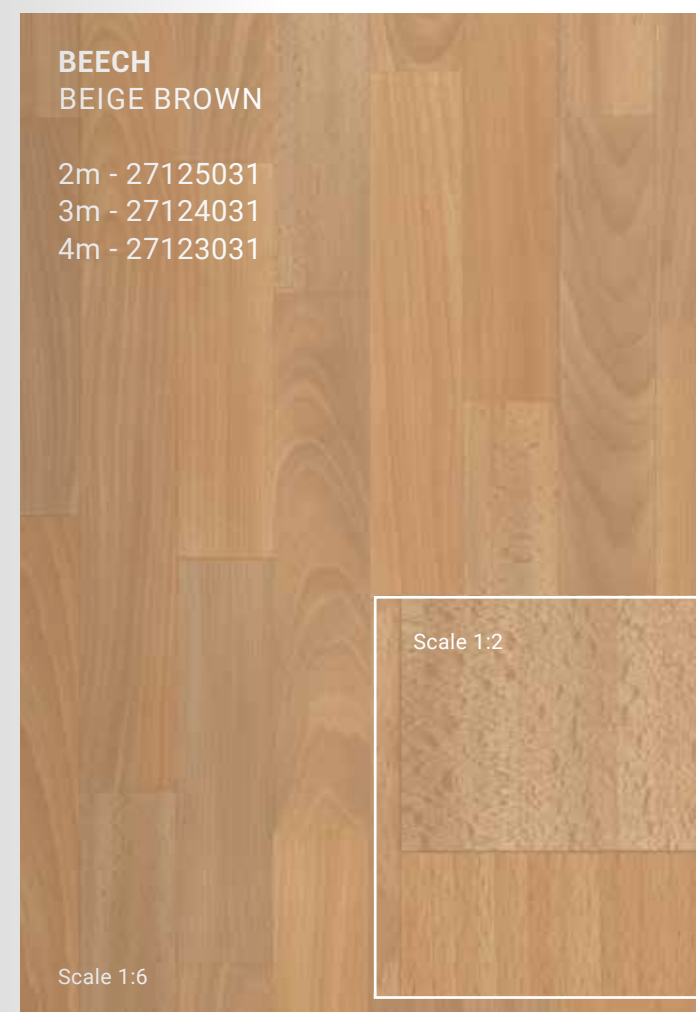

ICONIK 260 AUTHENTIC

		2, 3, 4 m
		16,6 x 100 cm
		100 x 100 cm
		2,6 mm

EXTREME PROTECTION

10 years GUARANTEE RESIDENTIAL USE

ICONIK 260 BEECH

		2, 3, 4 m
		7 x 30/26,5 cm
		100 x 100 cm
		2,6 mm

EXTREME PROTECTION