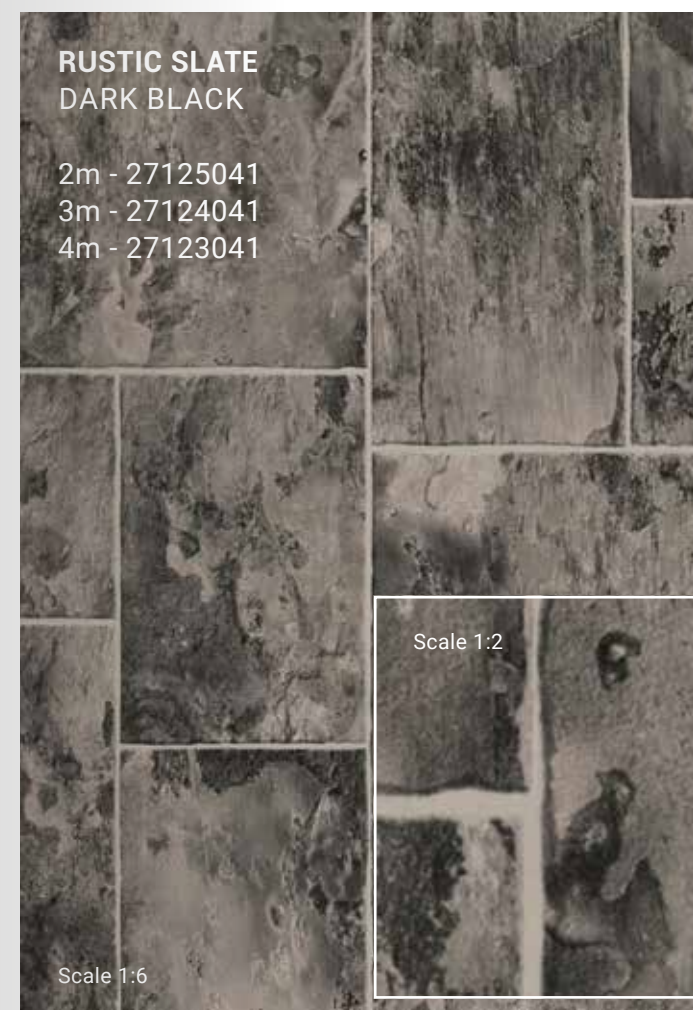

NERO MARQUINE HEXAGON
GOLD

GOLD

		2, 3, 4 m
		14,2 x 16,5 cm
		100 x 100 cm
		2,6 mm

ICONIK 260 RUSTIC SLATE

RUSTIC SLATE
DARK BLACK

DARK BLACK

		2, 3, 4 m
		Various
		100 X 100 cm
		2,6 mm

- ICONIK 150
- ICONIK 220Tex
- ICONIK 240
- ICONIK 260
- ICONIK 260Tex
- ICONIK 280Tex
- ICONIK 300
- ICONIK 400
- ICONIK 450
- CLASSIC 40