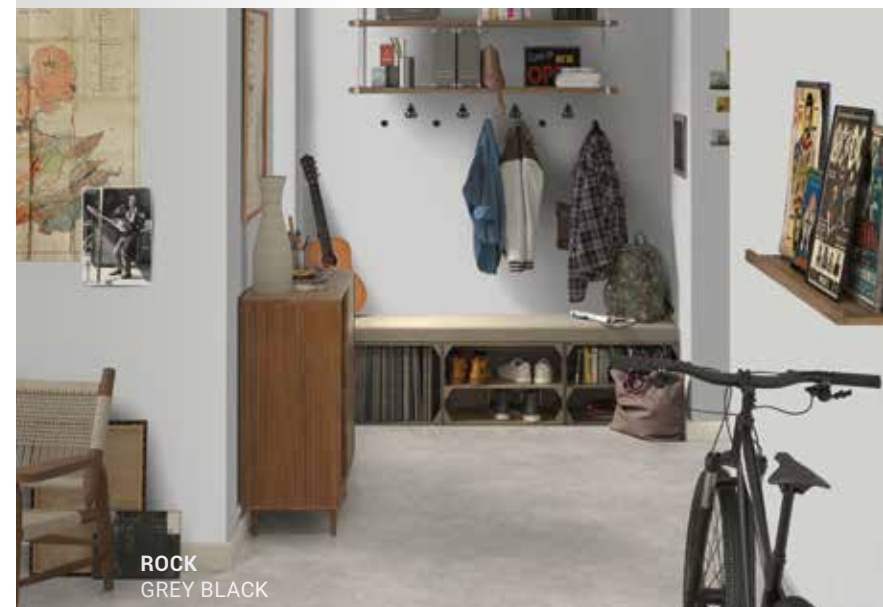

**EXTREME
PROTECTION**

**15 years
GUARANTEE
RESIDENTIAL
USE**

*Common design 240 – 280Tex

ICONIK 280Tex KIRUMA

		2, 3, 4 m
		Allover
		100 x 100 cm
		2,8 mm

ICONIK 280Tex ROCK

		2, 3, 4 m
		Allover
		100 x 100 cm
		2,8 mm