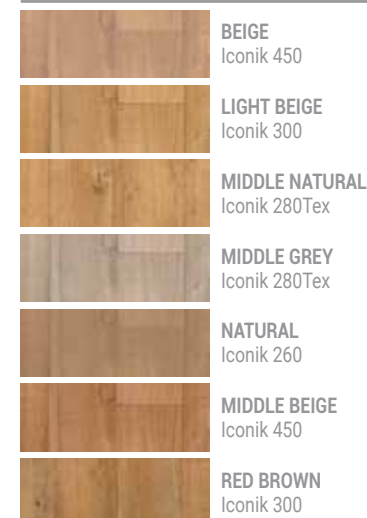

CHOOSE YOUR DESIGN

SMOOTH WOOD EFFECT

AMBOISE 6 x 18 cm 100 x 100 cm

ANCARES OAK PLANK 16,66 x 100 cm 100 x 100 cm

APUNARA OAK 16,5 x 100 cm 100 x 100 cm

ARCADIA 16,6 x 100 cm 100 x 100 cm

ANTIK OAK 10 x 100 cm 100 x 100 cm