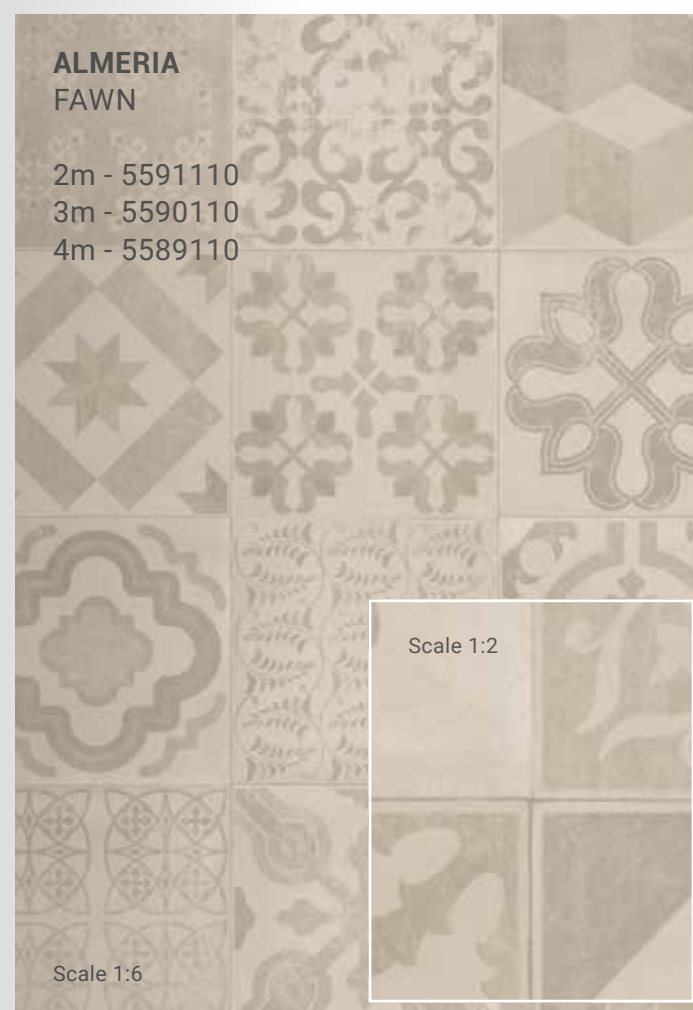

2M - 240018052
3M - 240013052
4M - 240008052

Scale 1:2

Scale 1:6

ALMERIA
SMOKE

2m - 5591111
3m - 5590111
4m - 5589111

Scale 1:2

Scale 1:6

ALMERIA
FAWN