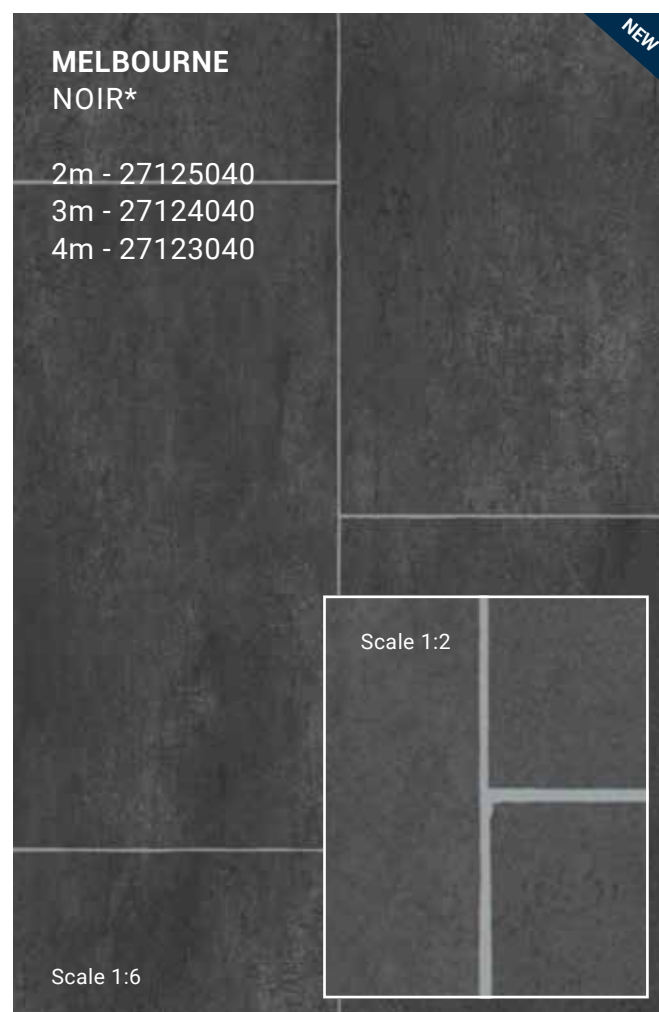

ICONIK 260 MELBOURNE

MELBOURNE
NOIR

MELBOURNE
NOIR*

2m - 27125040
3m - 27124040
4m - 27123040

Scale 1:2

Scale 1:6

MELBOURNE
GRIS*

2m - 27125036
3m - 27124036
4m - 27123036