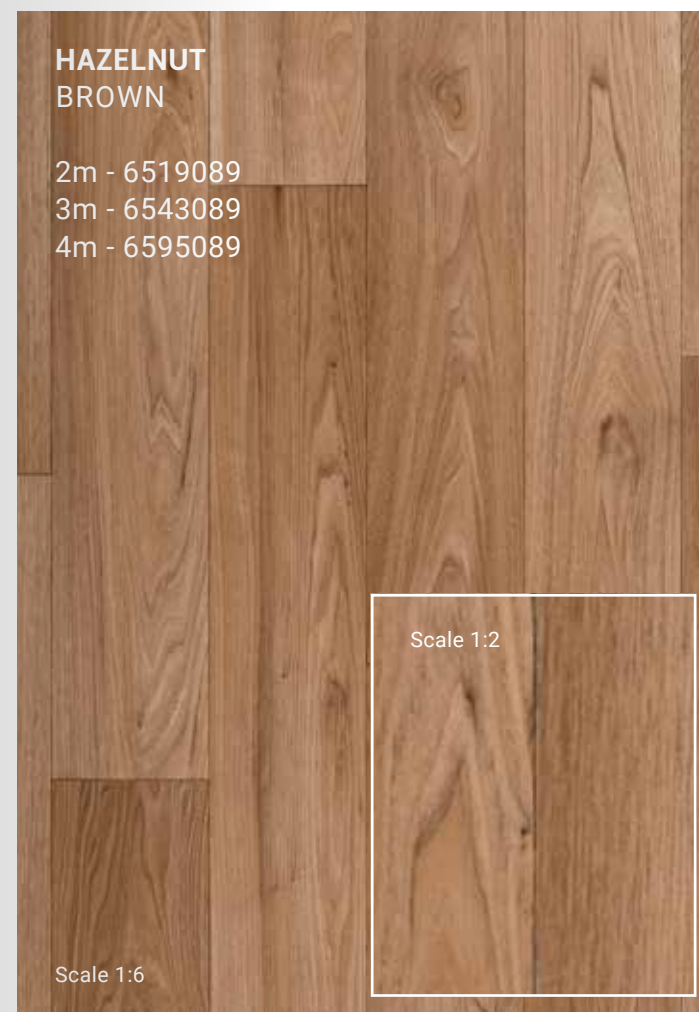

HAZELNUT
BROWN

2m - 6519089
3m - 6543089
4m - 6595089

		2, 3, 4 m
		12,5 x 100 cm
		100 x 100 cm
		1,5 mm

ICONIK 150
ICONIK 220Tex
ICONIK 240
ICONIK 260
ICONIK 260Tex
ICONIK 280Tex
ICONIK 300
ICONIK 400
ICONIK 450
CLASSIC 40