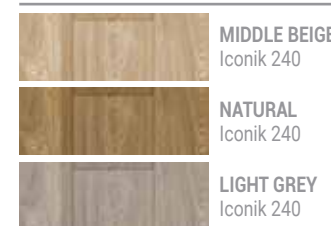

SMOOTH WOOD EFFECT

BEECH 11,1 x 100 cm 100 x 100 cm

BISCAY 2 9,1 x 100 cm 100 x 100 cm

BOATDECK 8,3 x 100 cm 100 x 100 cm

CHARM OAK 20 x 100 cm 100 x 100 cm

CHENE 10 x 100 cm 100 x 100 cm

CITIZEN OAK 16,66 x 133 cm 100 x 100 cm