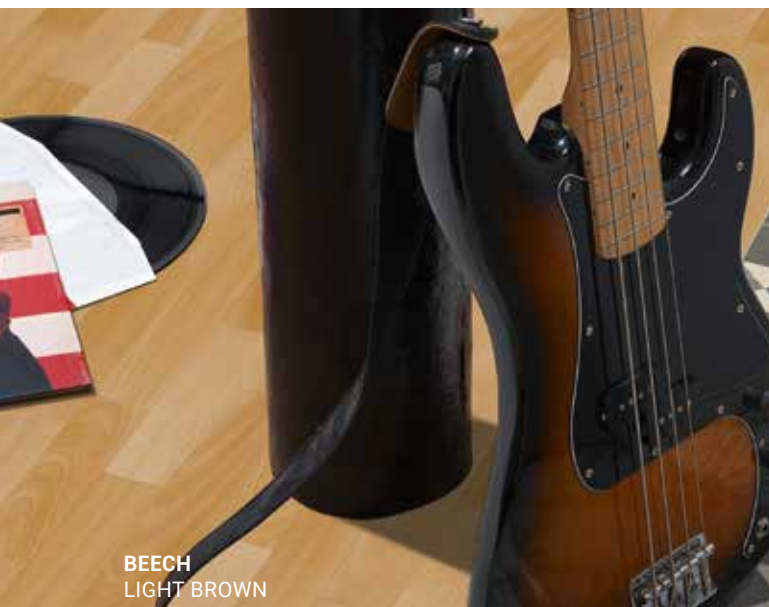

20 x 150 cm

150 x 100 cm

2,8 mm

**EXTREME
PROTECTION**

**15 years
GUARANTEE
RESIDENTIAL
USE**

ICONIK 280Tex BEECH

		2, 3, 4 m
		7 x 30/26,5 cm
		100 x 100 cm
		2,8 mm

EXTREME PROTECTION