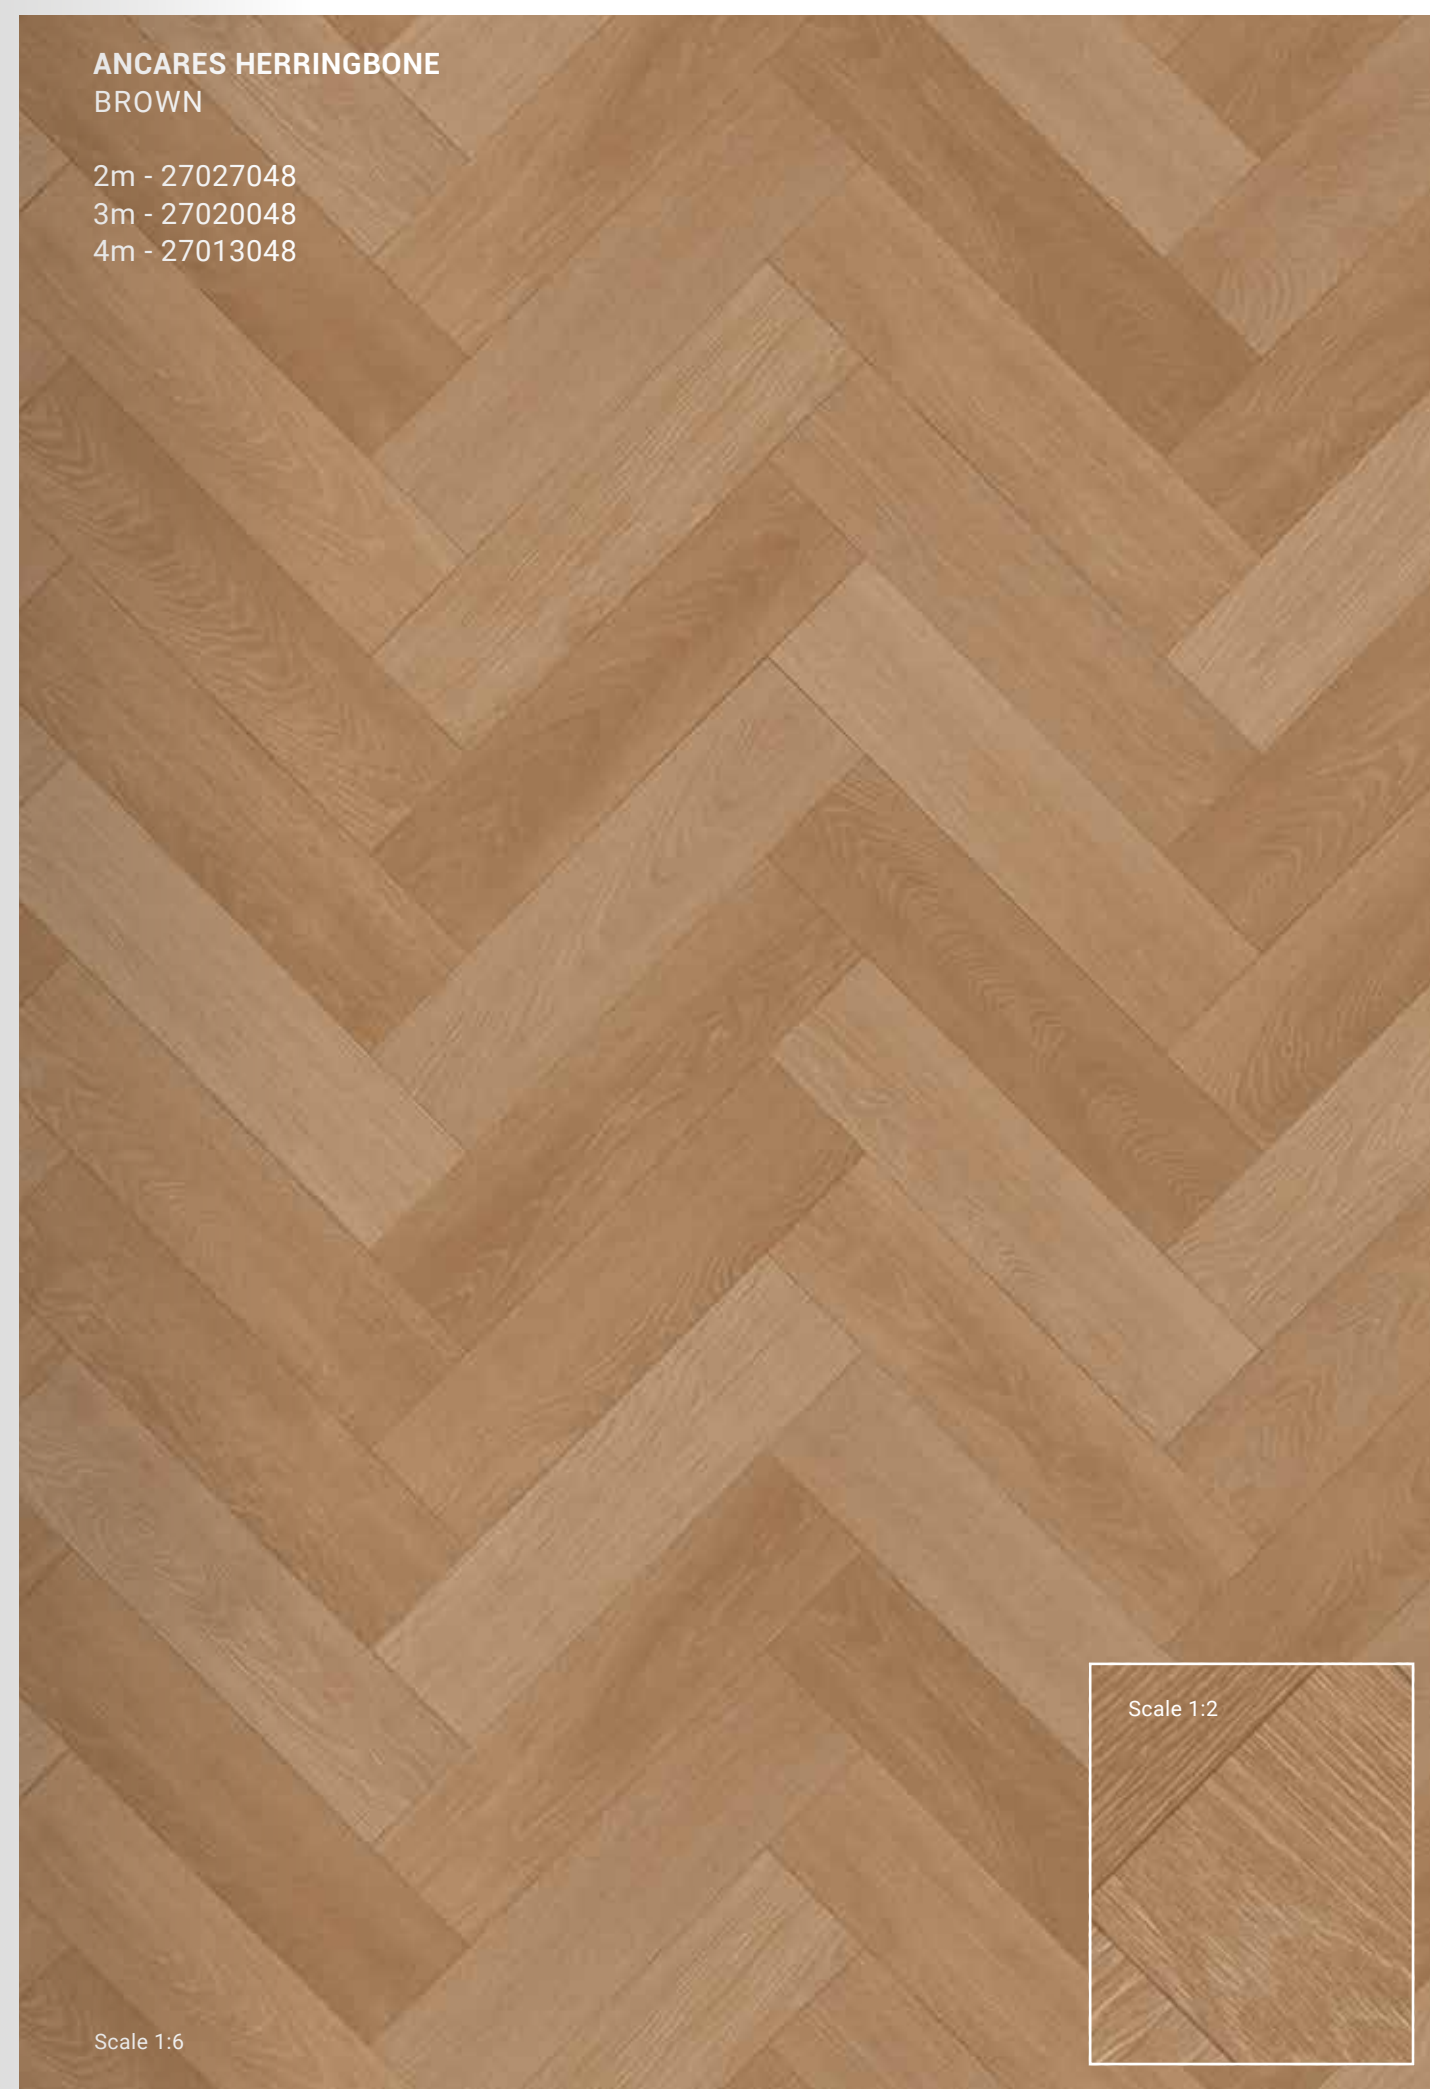

ANCARES HERRINGBONE BROWN

2m - 27027048
3m - 27020048
4m - 27013048

Scale 1:6

Scale 1:2