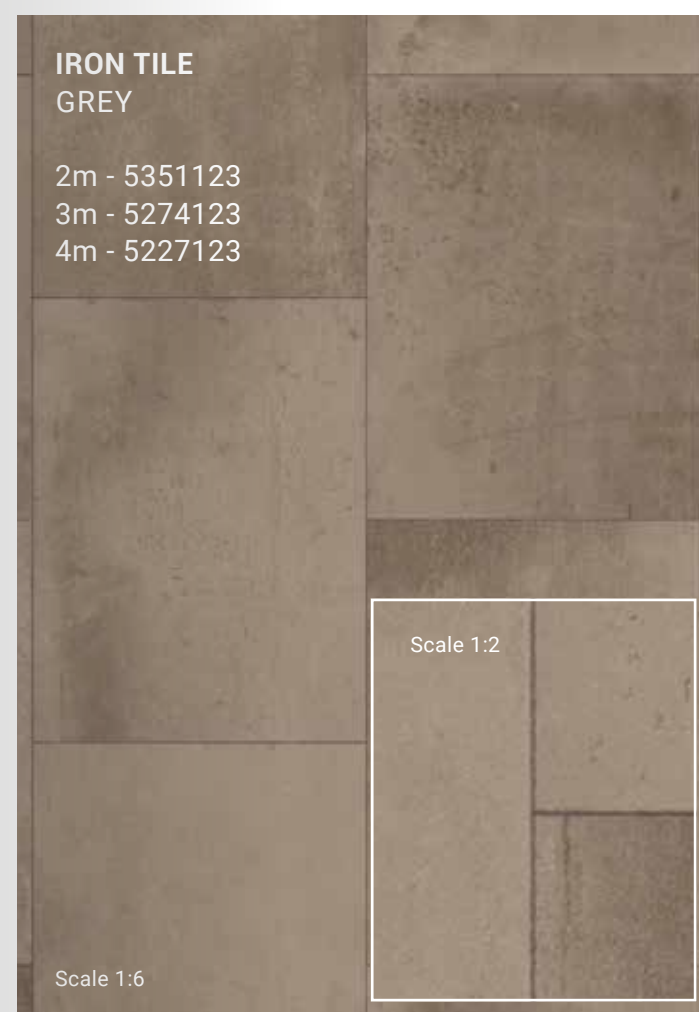

ICONIK 400 IRON TILE

		2, 3, 4 m
		33 x 25 cm
		100 x 100 cm
		4,0 mm

EXTREME PROTECTION

10 years GUARANTEE RESIDENTIAL USE

ICONIK 150
ICONIK 220Tex
ICONIK 240
ICONIK 260
ICONIK 260Tex
ICONIK 280Tex
ICONIK 300
ICONIK 400
ICONIK 450
CLASSIC 40