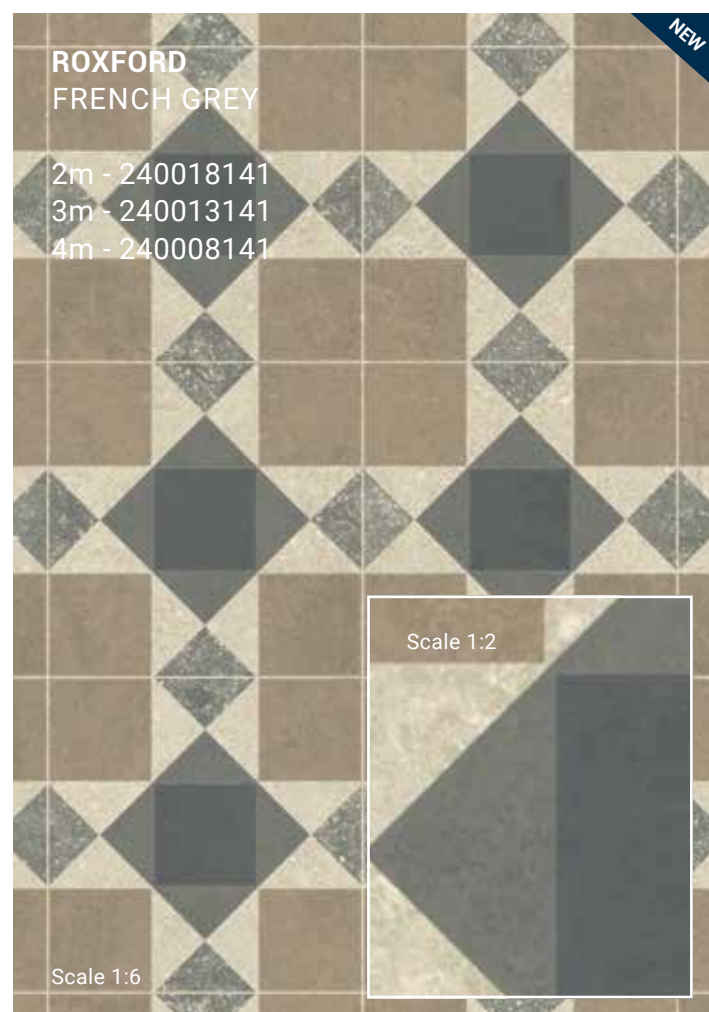

ROXFORD
FRENCH GREY

2m - 240018141
3m - 240013141
4m - 240008141

NEW

- 2, 3, 4 m
- Mix
- 100 x 100 cm
- 2,8 mm
- **EXTREME PROTECTION**
- **15 years GUARANTEE RESIDENTIAL USE**