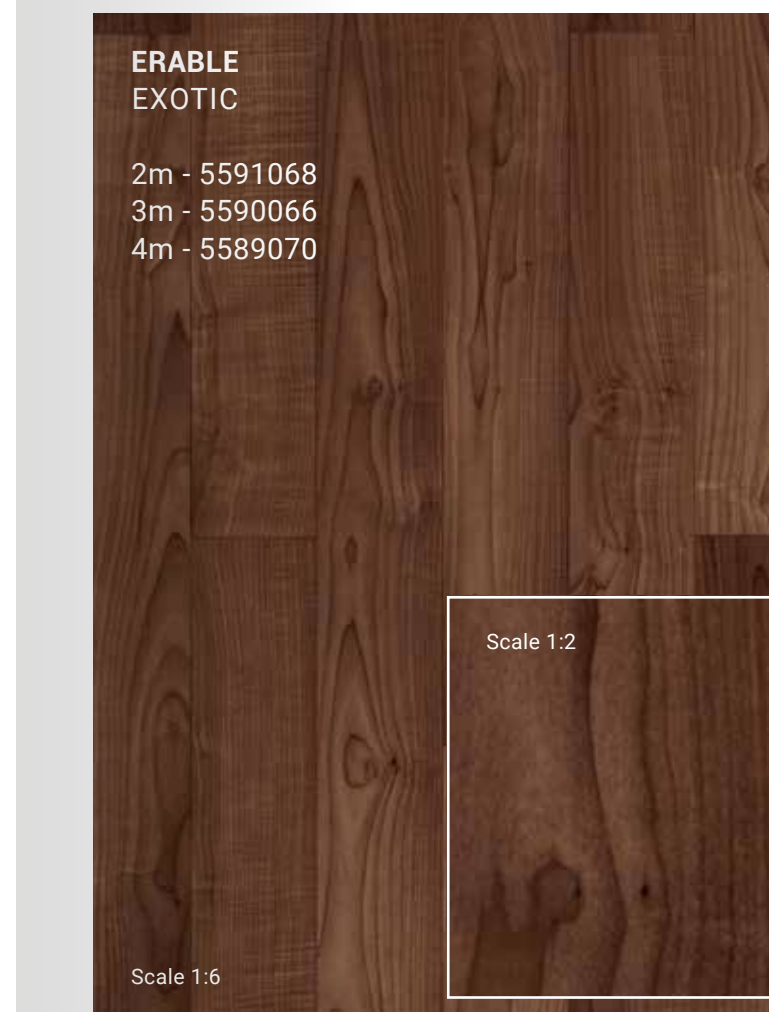

		2, 3, 4 m
		6,6 x multi-lengths cm
		100 x 100 cm
		2,8 mm

ICONIK 280Tex ERABLE

ERABLE
EXOTIC

ERABLE
EXOTIC

2m - 5591068
3m - 5590066
4m - 5589070

Scale 1:6

EXOTIC

		2, 3, 4 m
		10 x 100 cm
		100 x 100 cm
		2,8 mm