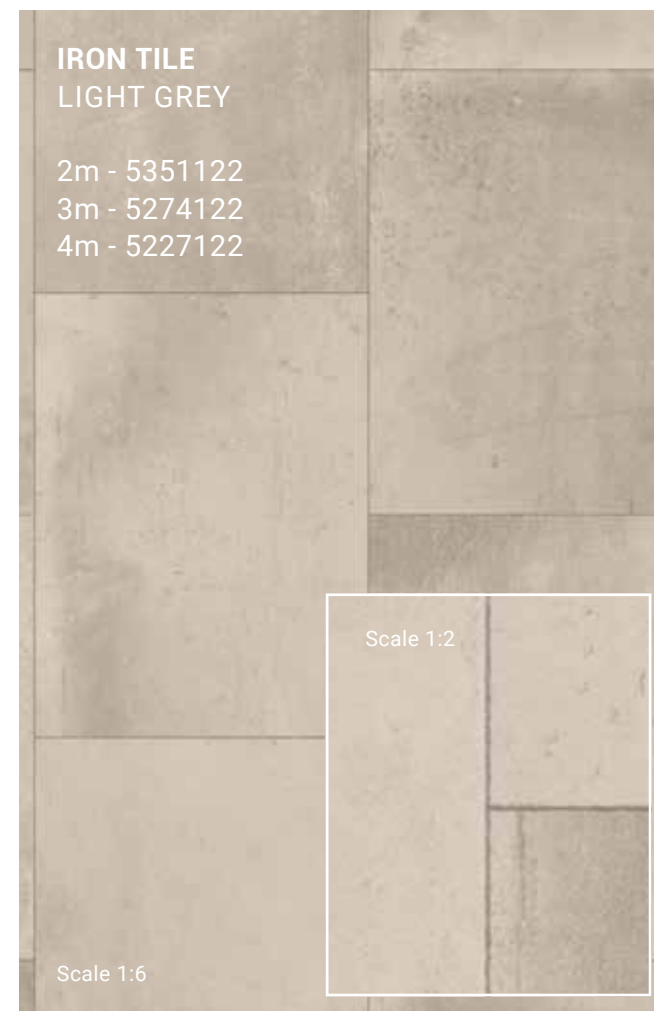

ICONIK 400 IRON TILE

		2, 3, 4 m
		33 x 25 cm
		100 x 100 cm
		4,0 mm

EXTREME PROTECTION

10 years GUARANTEE RESIDENTIAL USE

ICONIK 150
ICONIK 220Tex
ICONIK 240
ICONIK 260
ICONIK 260Tex
ICONIK 280Tex
ICONIK 300
ICONIK 400
ICONIK 450
CLASSIC 40