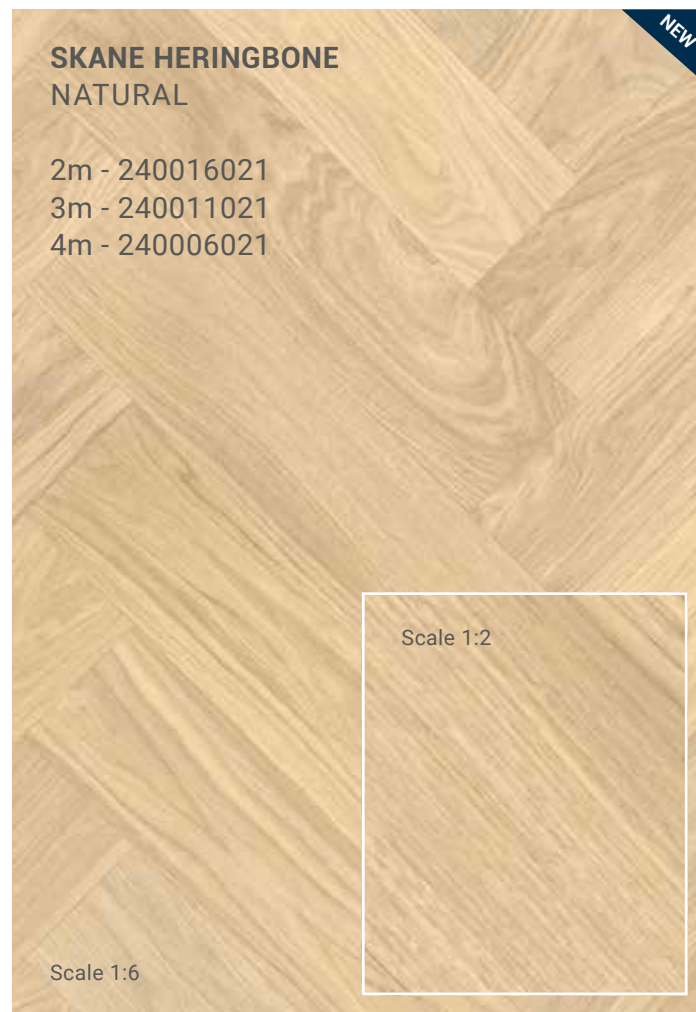

ICONIK 150
ICONIK 220Tex
ICONIK 240
ICONIK 260
ICONIK 260Tex
ICONIK 280Tex
ICONIK 300
ICONIK 400
ICONIK 450
CLASSIC 40