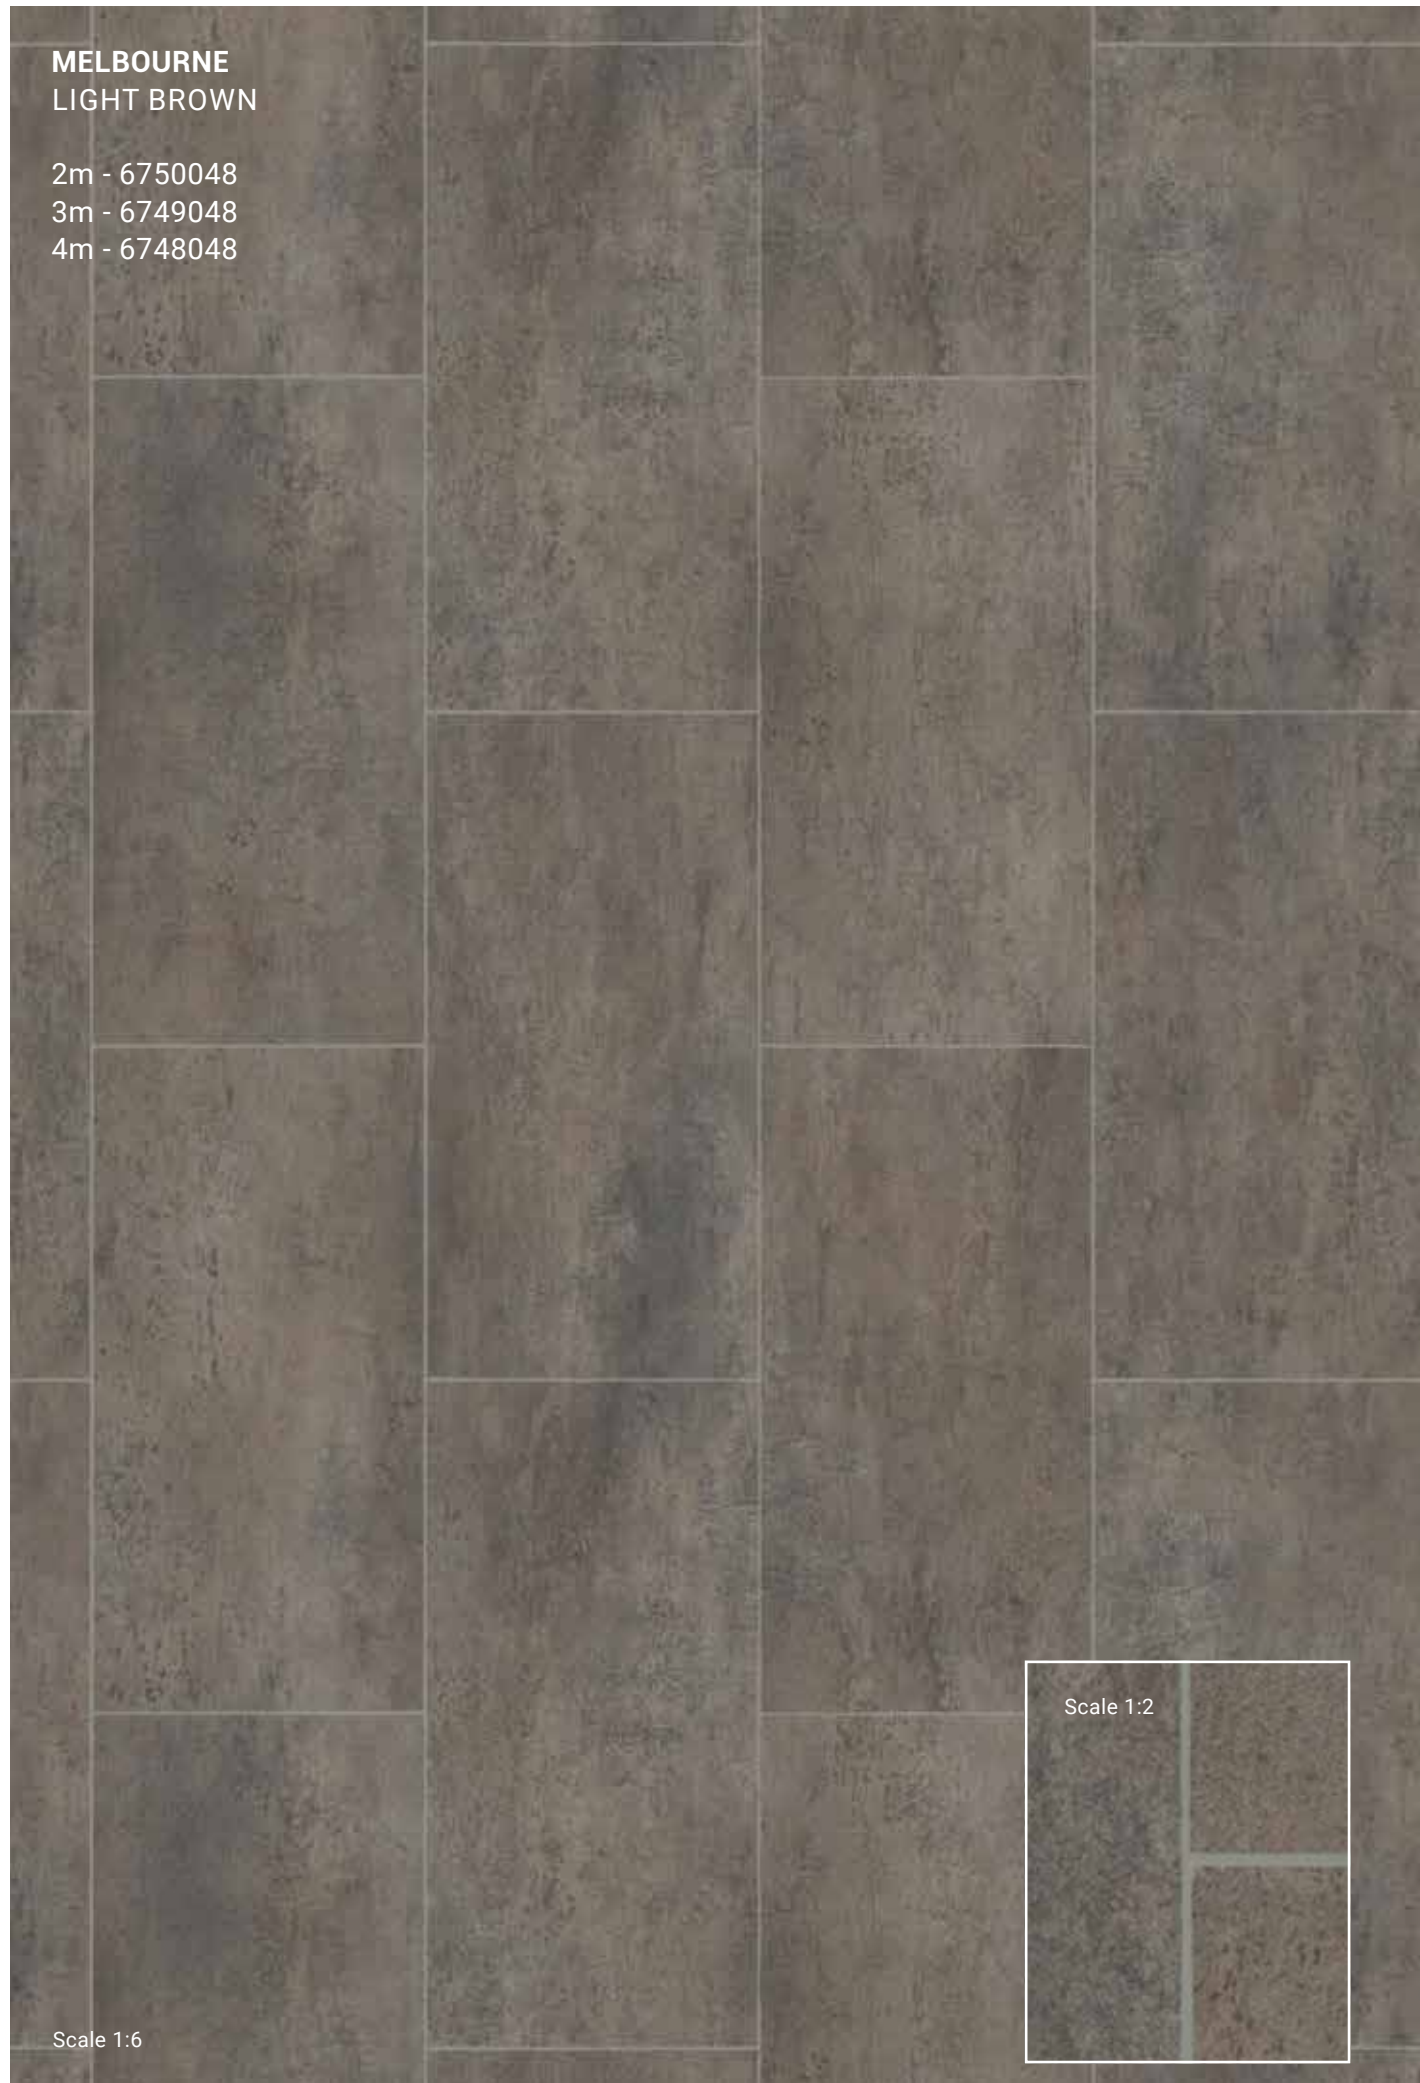

4m - 6748047

Scale 1:6

Scale 1:2

ICONIK 150
ICONIK 220Tex
ICONIK 240
ICONIK 260
ICONIK 260Tex
ICONIK 280Tex
ICONIK 300
ICONIK 400
ICONIK 450
CLASSIC 40

MELBOURNE
LIGHT BROWN

2m - 6750048
3m - 6749048
4m - 6748048