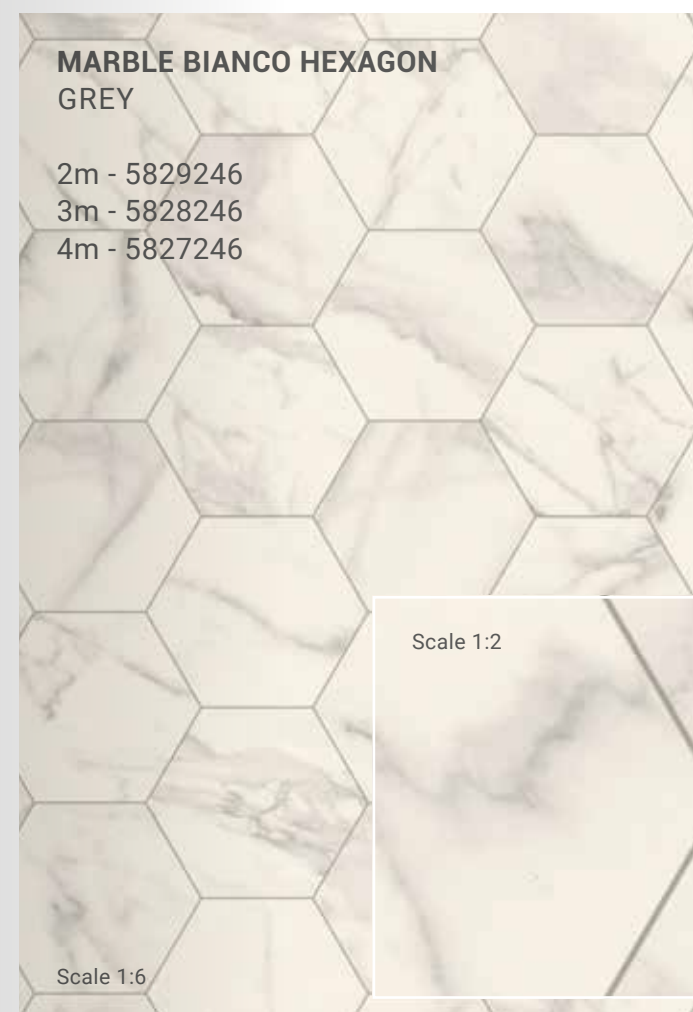

MARBLE BIANCO HEXAGON
GREY

2m - 5829246
3m - 5828246
4m - 5827246

Scale 1:2

Scale 1:6

		2, 3, 4 m
		14,2 x 16,5 cm
		100 x 100 cm
		2,4 mm
		EXTREME PROTECTION
		15 years GUARANTEE RESIDENTIAL USE

ICONIK 150
ICONIK 220Tex
ICONIK 240
ICONIK 260
ICONIK 260Tex
ICONIK 280Tex
ICONIK 300
ICONIK 400
ICONIK 450
CLASSIC 40