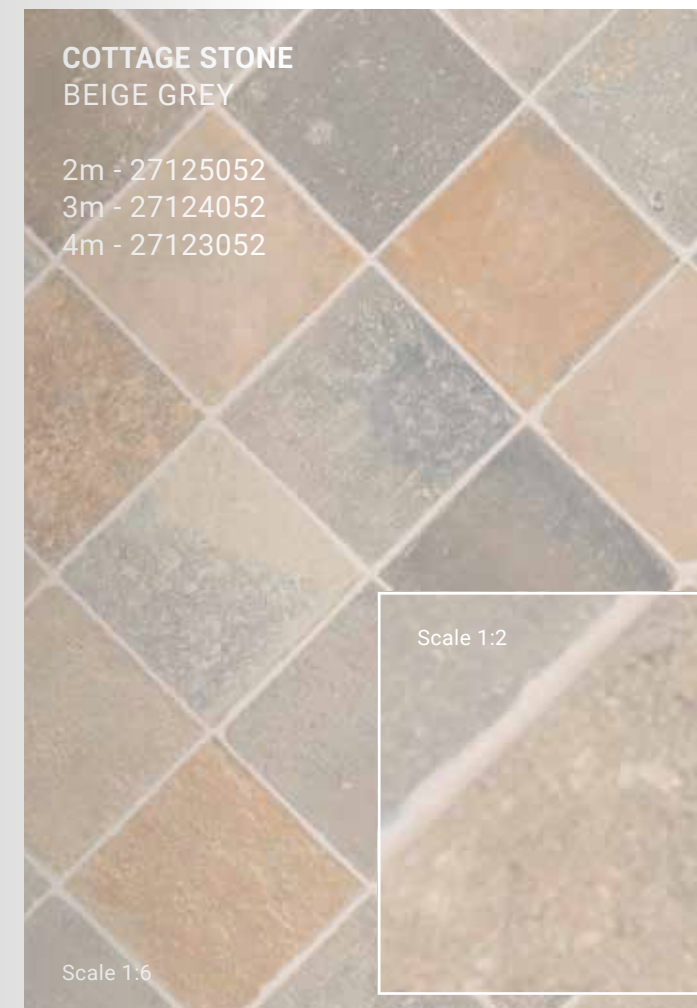

ICONIK 260 COTTAGE STONE

COTTAGE STONE
BEIGE GREY

BEIGE GREY

ICONIK 260 ECHIQUIER 2

ECHIQUIER 2 BLACK WHITE

2m - 27125053
3m - 27124053
4m - 27123053

		2, 3, 4 m
		25 x 25 cm
		100 x 100 cm
		2,6 mm

EXTREME PROTECTION **10 years GUARANTEE RESIDENTIAL USE**