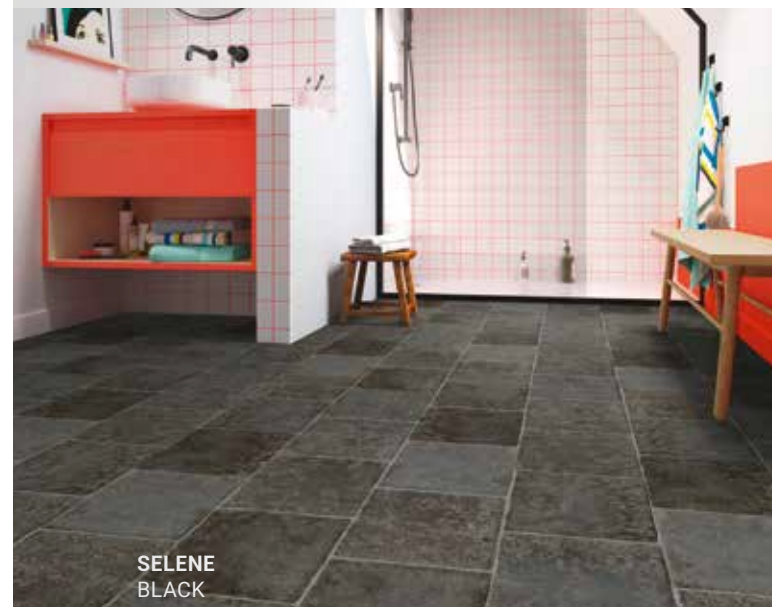

PROVENZA
TONED LIGHT GREY

2m - 5829210
3m - 5828210
4m - 5827210

Scale 1:2

Scale 1:6

PROVENZA
TONED GREY

2m - 5829211
3m - 5828211
4m - 5827211

Scale 1:2

Scale 1:6

ICONIK 240
SELENE

SELENE
BLACK

SELENE
BLACK

2m - 5829030
3m - 5828030
4m - 5827030

Scale 1:2

Scale 1:6

2, 3, 4 m

25 x 25 cm

100 x 100 cm

2,4 mm

EXTREME
PROTECTION

15
years
GUARANTEE
RESIDENTIAL
USE