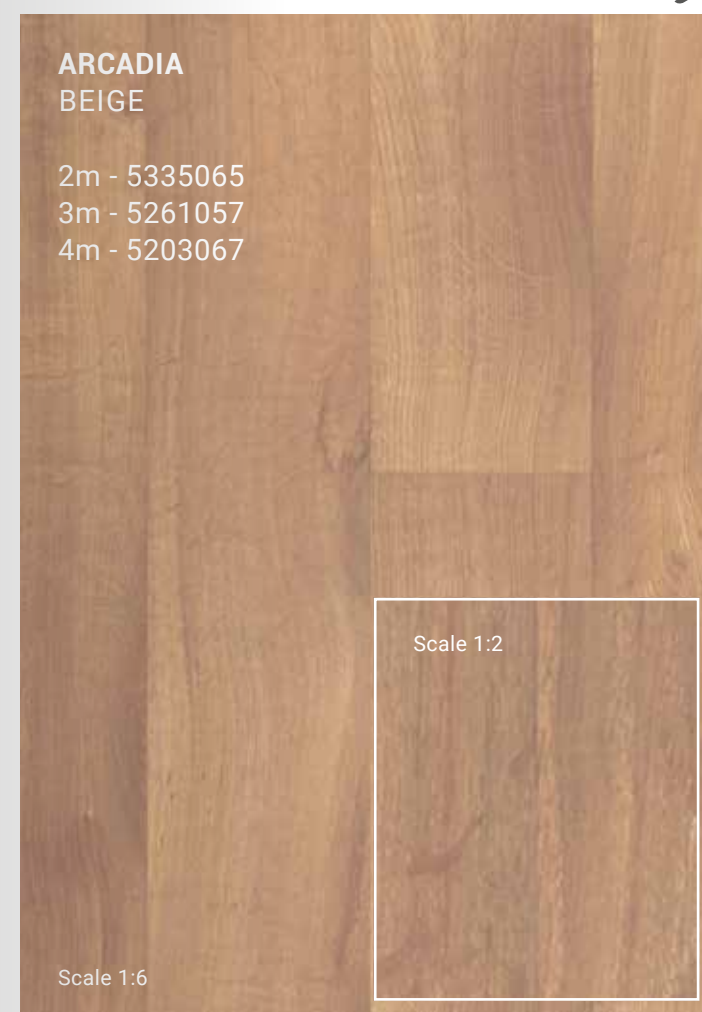

		2, 3, 4 m
		8,8 x 35,5 cm
		100 x 100 cm
		4,5 mm

EXTREME PROTECTION

15 years GUARANTEE RESIDENTIAL USE

ICONIK 450

ARCADIA

ARCADIA
BEIGE

		2, 3, 4 m
		16,66 x 100 cm
		100 x 100 cm
		4,5 mm

EXTREME PROTECTION