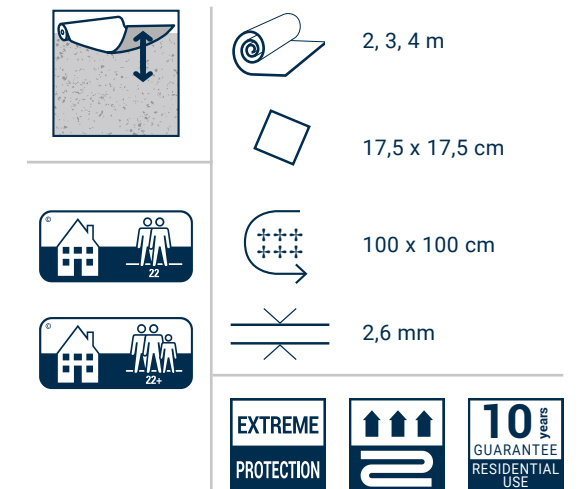

ICONIK 260 COTTAGE STONE

COTTAGE STONE
BEIGE GREY

BEIGE GREY

ICONIK 260 ECHIQUIER 2

ECHIQUIER 2 BLACK WHITE

2m - 27125053
3m - 27124053
4m - 27123053

		2, 3, 4 m
		25 x 25 cm
		100 x 100 cm
		2,6 mm

EXTREME PROTECTION **10 years GUARANTEE RESIDENTIAL USE**