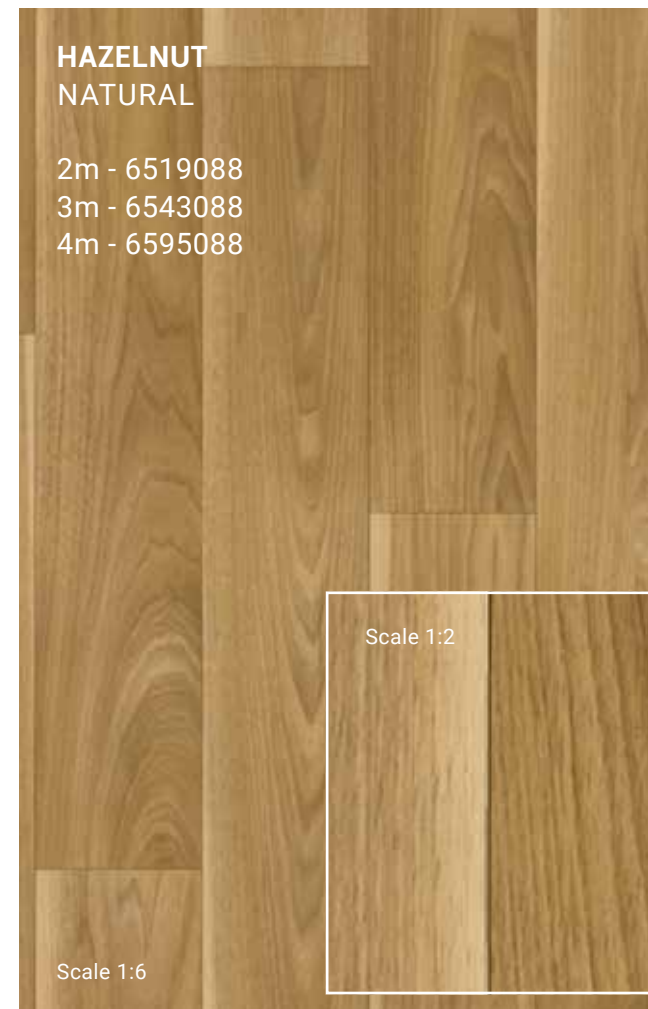

ICONIK 150 FRENCH OAK

FRENCH OAK
GREY BEIGE

GREY BEIGE

FRENCH OAK
GREY BEIGE

2m - 5087078
3m - 5056102
4m - 5145117

		2, 3, 4 m
		10 x 100 cm
		100 x 100 cm
		1,5 mm

ICONIK 150 HAZELNUT

HAZELNUT
NATURAL