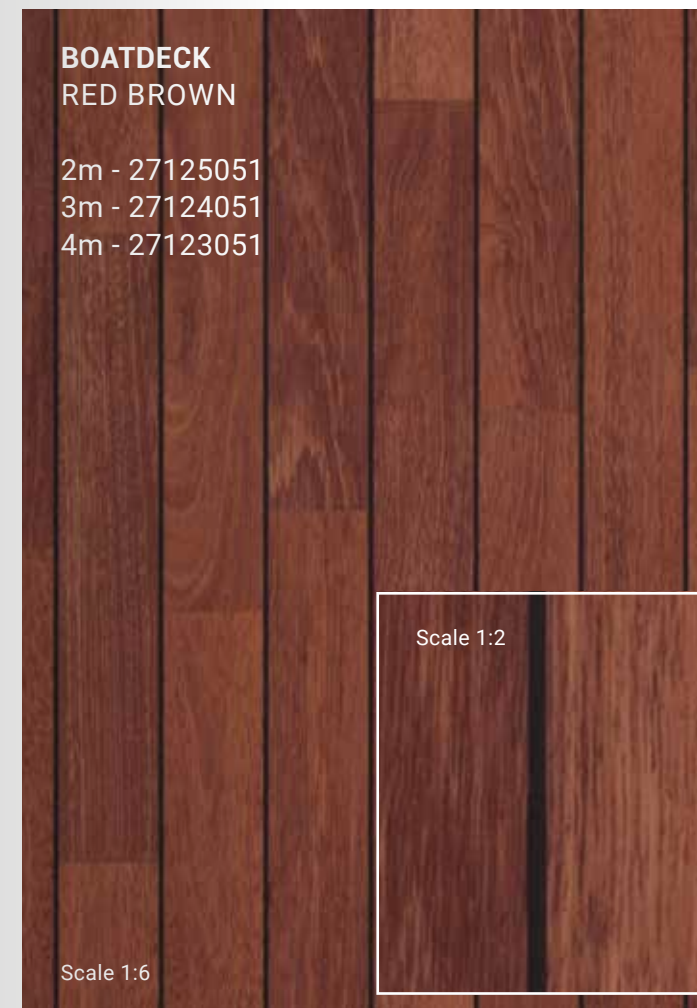

ICONIK 150
ICONIK 220Tex
ICONIK 240
ICONIK 260
ICONIK 260Tex
ICONIK 280Tex
ICONIK 300
ICONIK 400
ICONIK 450
CLASSIC 40