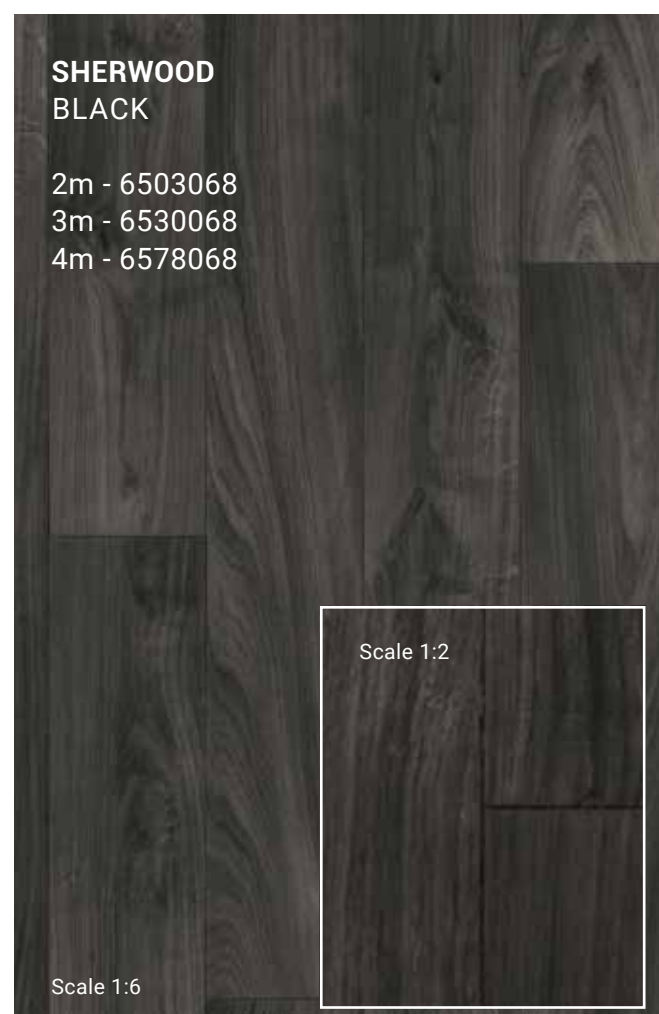

ICONIK 300 SHERWOOD

ICONIK 300 SWAN

ICONIK 150
ICONIK 220Tex
ICONIK 240
ICONIK 260
ICONIK 260Tex
ICONIK 280Tex
ICONIK 300
ICONIK 400
ICONIK 450
CLASSIC 40