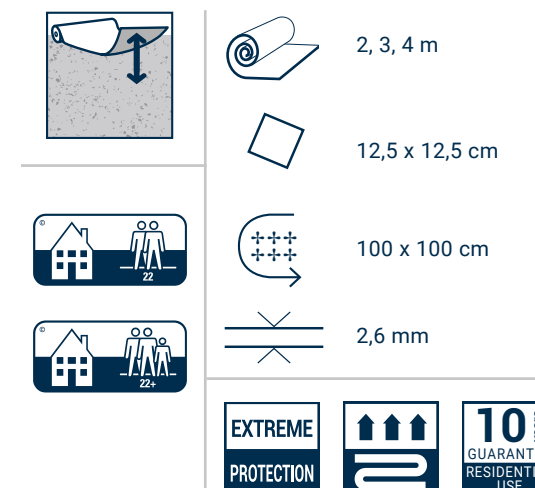

ICONIK 150
ICONIK 220Tex
ICONIK 240
ICONIK 260
ICONIK 260Tex
ICONIK 280Tex
ICONIK 300
ICONIK 400
ICONIK 450
CLASSIC 40