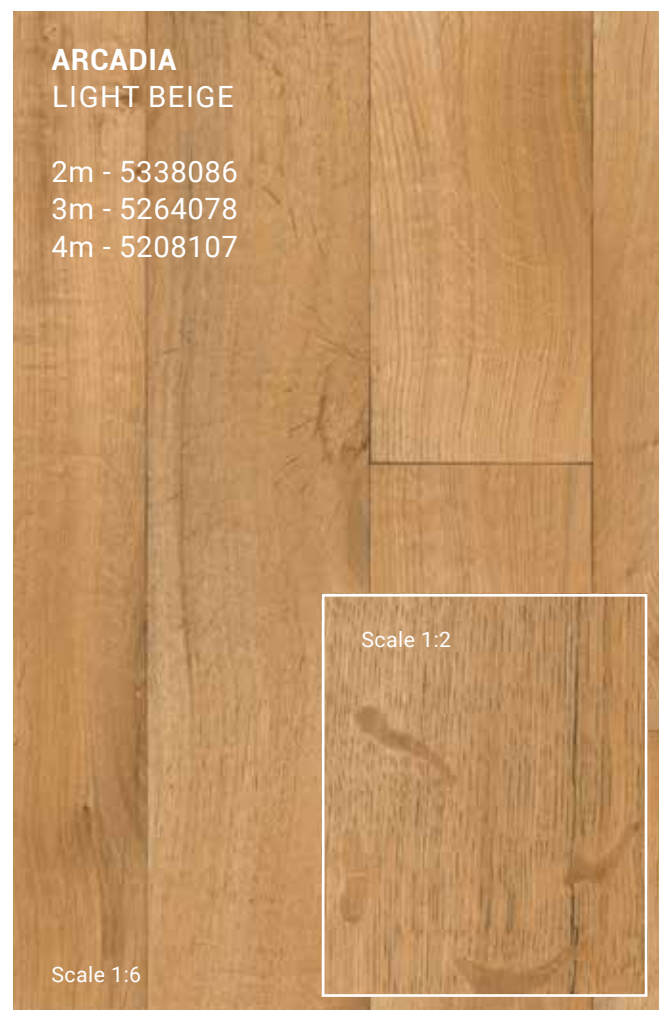

ICONIK 300 ARCADIA

ARCADIA
LIGHT BEIGE

ARCADIA
RED BROWN

2m - 5338087
3m - 5264079
4m - 5208108

Scale 1:2

Scale 1:6

ARCADIA
LIGHT BEIGE

2m - 5338086
3m - 5264078
4m - 5208107