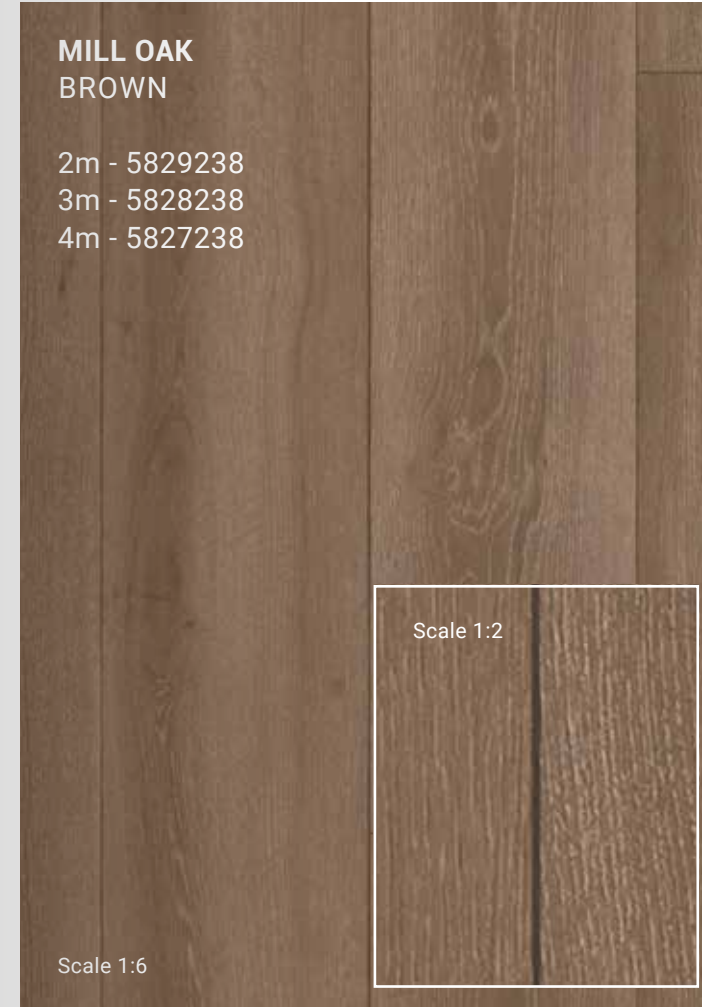

ICONIK 150
ICONIK 220Tex
ICONIK 240
ICONIK 260
ICONIK 260Tex
ICONIK 280Tex
ICONIK 300
ICONIK 400
ICONIK 450
CLASSIC 40