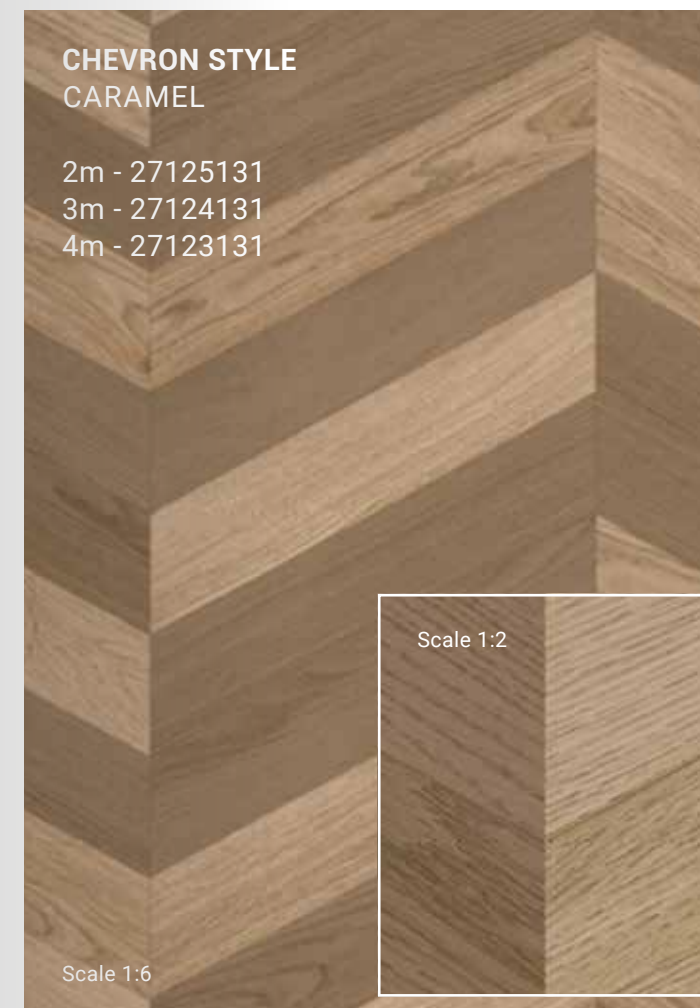

ICONIK 260 CHEVRON STYLE

		2, 3, 4 m
		Chevron
		200 x 100 cm
		2,6 mm

EXTREME PROTECTION

10 years GUARANTEE RESIDENTIAL USE

ICONIK 150
ICONIK 220Tex
ICONIK 240
ICONIK 260
ICONIK 260Tex
ICONIK 280Tex
ICONIK 300
ICONIK 400
ICONIK 450
CLASSIC 40