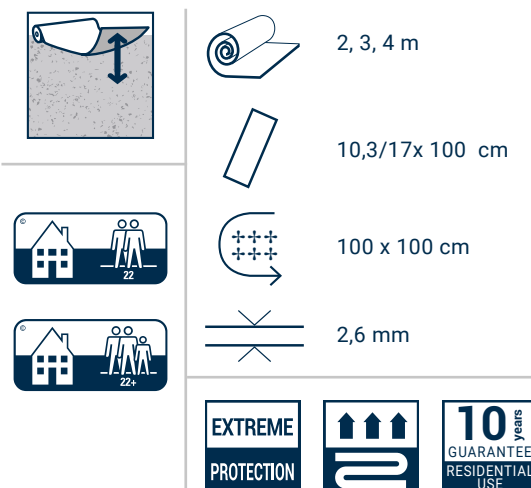

ICONIK 260 VINTAGE PINE

ICONIK 260 CABANA

ICONIK 150
ICONIK 220Tex
ICONIK 240
ICONIK 260
ICONIK 260Tex
ICONIK 280Tex
ICONIK 300
ICONIK 400
ICONIK 450
CLASSIC 40