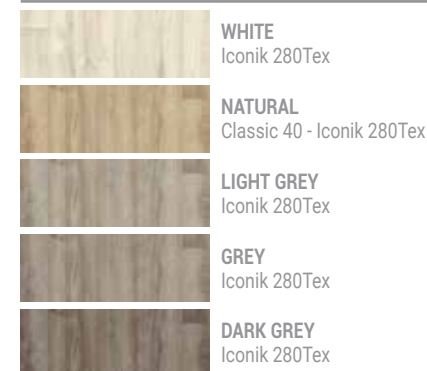

CHOOSE YOUR DESIGN

SMOOTH WOOD EFFECT

AMBOISE 6 x 18 cm 100 x 100 cm

ANCARES OAK PLANK 16,66 x 100 cm 100 x 100 cm

APUNARA OAK 16,5 x 100 cm 100 x 100 cm

ARCADIA 16,6 x 100 cm 100 x 100 cm

ANTIK OAK 10 x 100 cm 100 x 100 cm