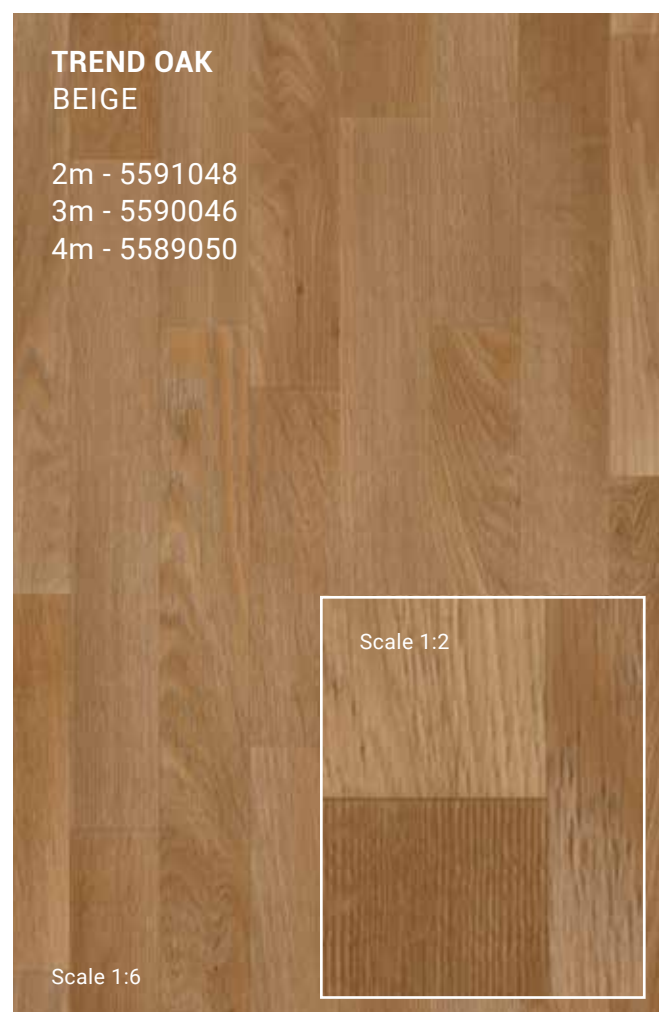

ICONIK 280Tex TREND OAK

TREND OAK
LIGHT GREY

TREND OAK
LIGHT GREY

2m - 27027020
3m - 27020020
4m - 27013020

Scale 1:2

Scale 1:6

TREND OAK
BEIGE

2m - 5591048
3m - 5590046
4m - 5589050