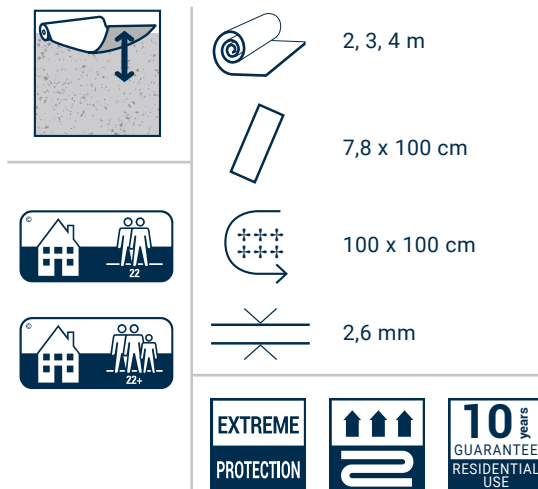

10 x 60 cm

100 x 100 cm

2,6 mm

ICONIK 260

ROBUR

*Common design 260Tex – 260

ICONIK 150
ICONIK 220Tex
ICONIK 240
ICONIK 260
ICONIK 260Tex
ICONIK 280Tex
ICONIK 300
ICONIK 400
ICONIK 450
CLASSIC 40

ICONIK 260 RUSTIC OAK