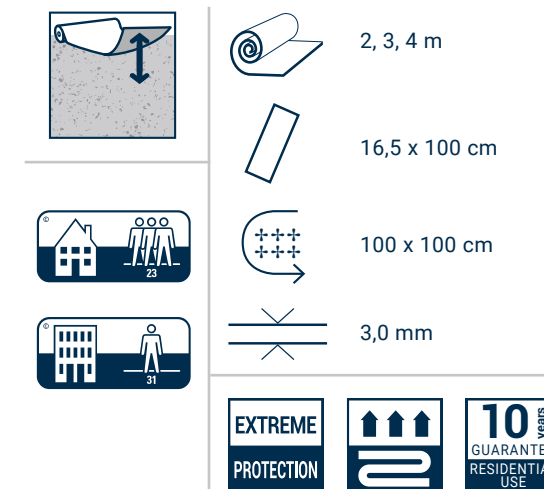

ICONIK 150
ICONIK 220Tex
ICONIK 240
ICONIK 260
ICONIK 260Tex
ICONIK 280Tex
ICONIK 300
ICONIK 400
ICONIK 450
CLASSIC 40