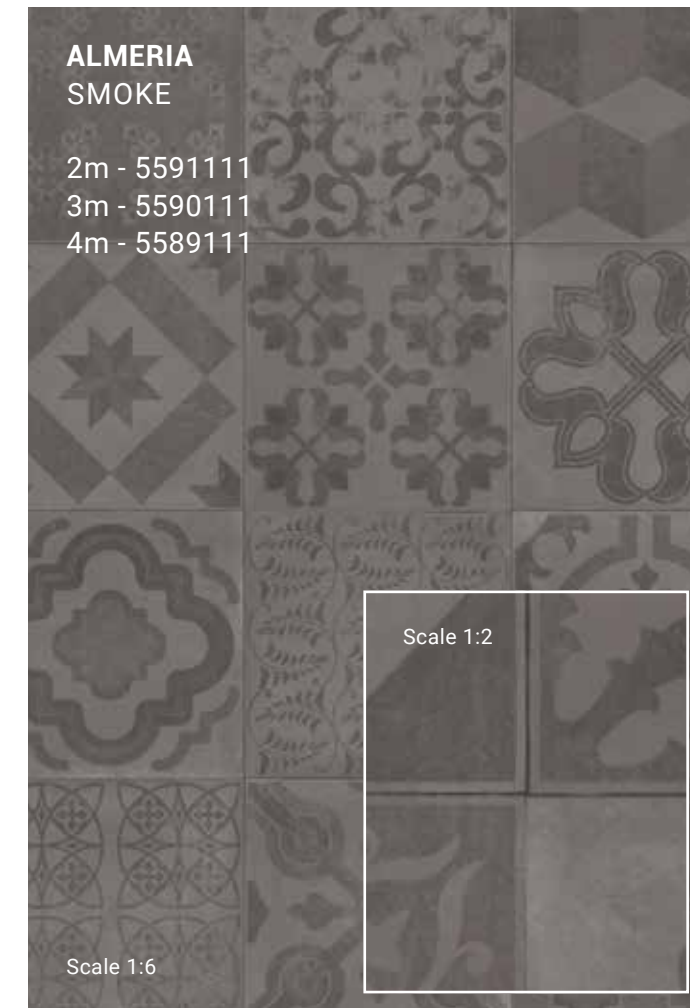

ALMERIA
SMOKE

2m - 5591111
3m - 5590111
4m - 5589111

Scale 1:2

Scale 1:6