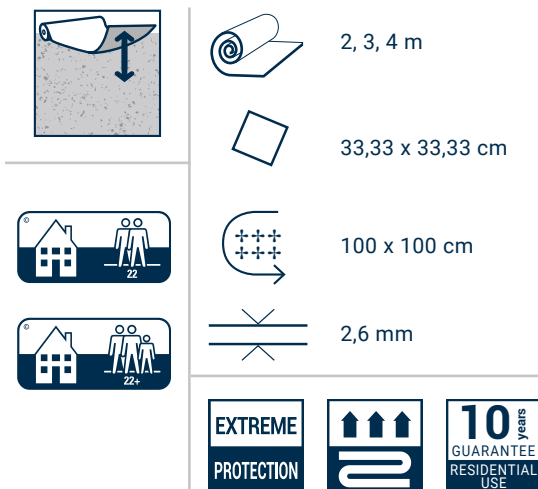

ICONIK 260 COTTAGE STONE

COTTAGE STONE
BEIGE GREY

BEIGE GREY

ICONIK 260 ECHIQUIER 2

ECHIQUIER 2 BLACK WHITE

2m - 27125053
3m - 27124053
4m - 27123053

		2, 3, 4 m
		25 x 25 cm
		100 x 100 cm
		2,6 mm

EXTREME PROTECTION **10 years GUARANTEE RESIDENTIAL USE**