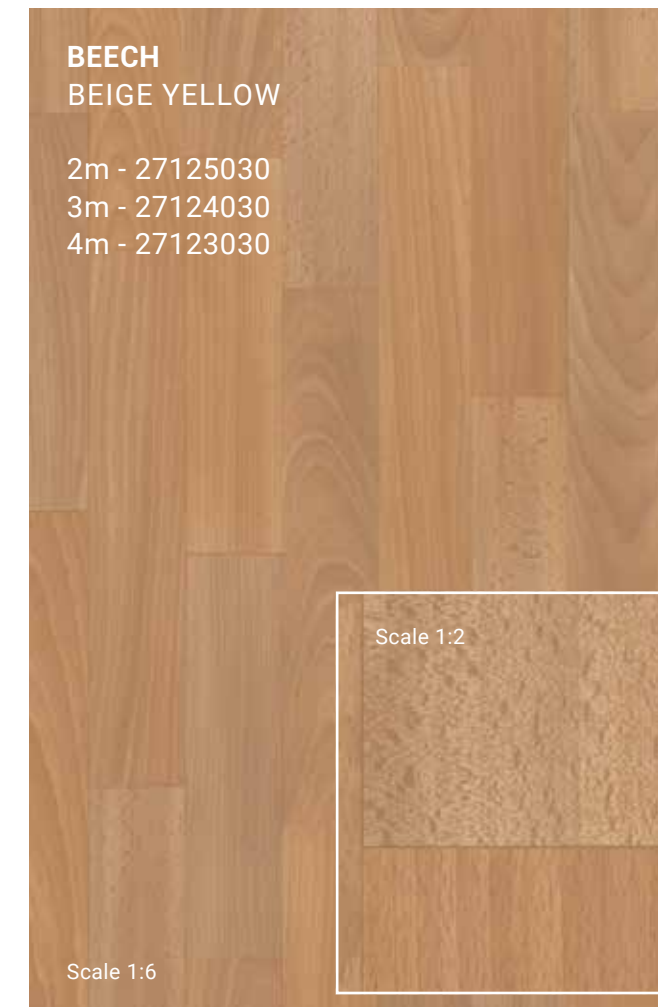

ICONIK 260 AUTHENTIC

		2, 3, 4 m
		16,6 x 100 cm
		100 x 100 cm
		2,6 mm

EXTREME PROTECTION

10 years GUARANTEE RESIDENTIAL USE

ICONIK 260 BEECH

		2, 3, 4 m
		7 x 30/26,5 cm
		100 x 100 cm
		2,6 mm

EXTREME PROTECTION