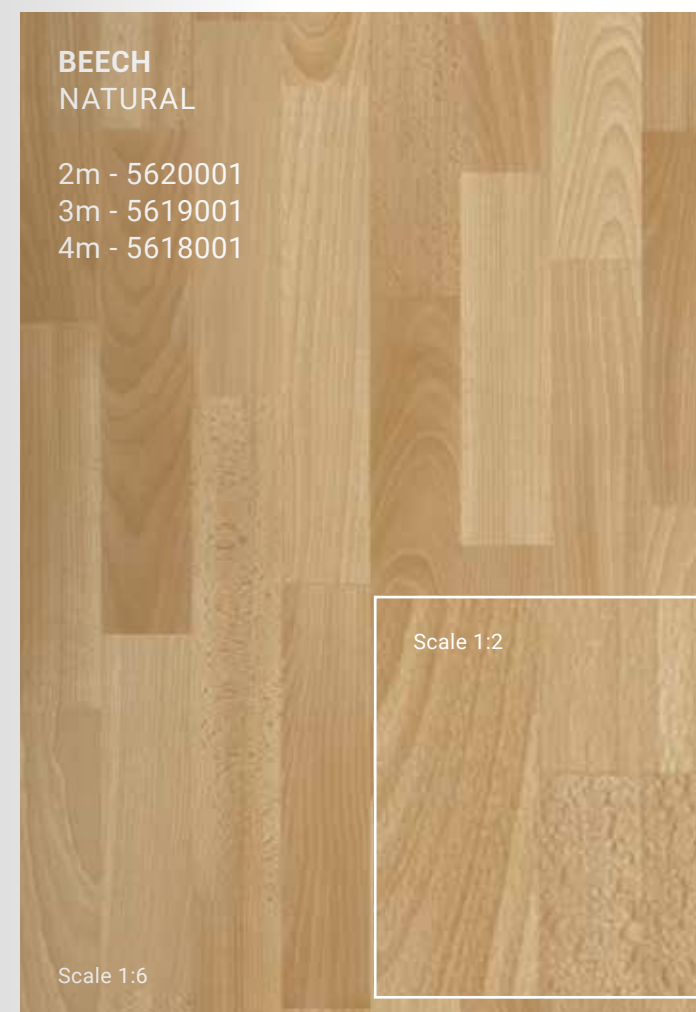

BEECH
NATURAL

2m - 5620001
3m - 5619001
4m - 5618001

Scale 1:2

Scale 1:6