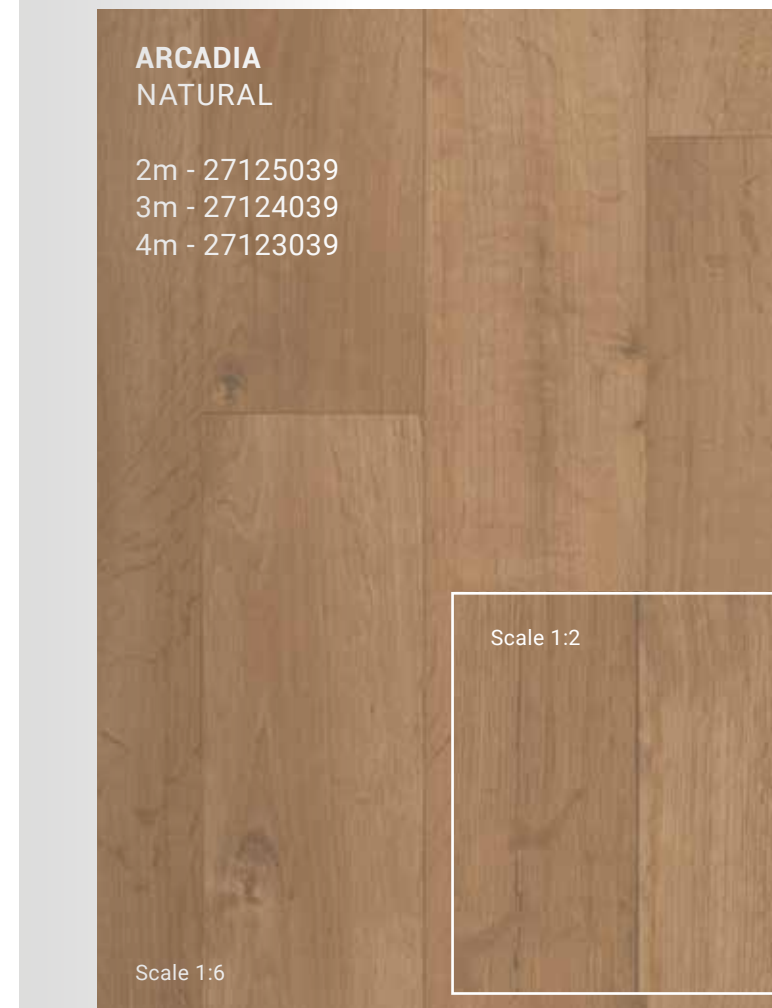

AMBOISE
CHOCOLAT

2m - 27125025
3m - 27124025
4m - 27123025

Scale 1:2

Scale 1:6

		2, 3, 4 m
		6 x 18 cm
		100 x 100 cm
		2,6 mm

ICONIK 260 ARCADIA

ARCADIA
NATURAL

ARCADIA
NATURAL