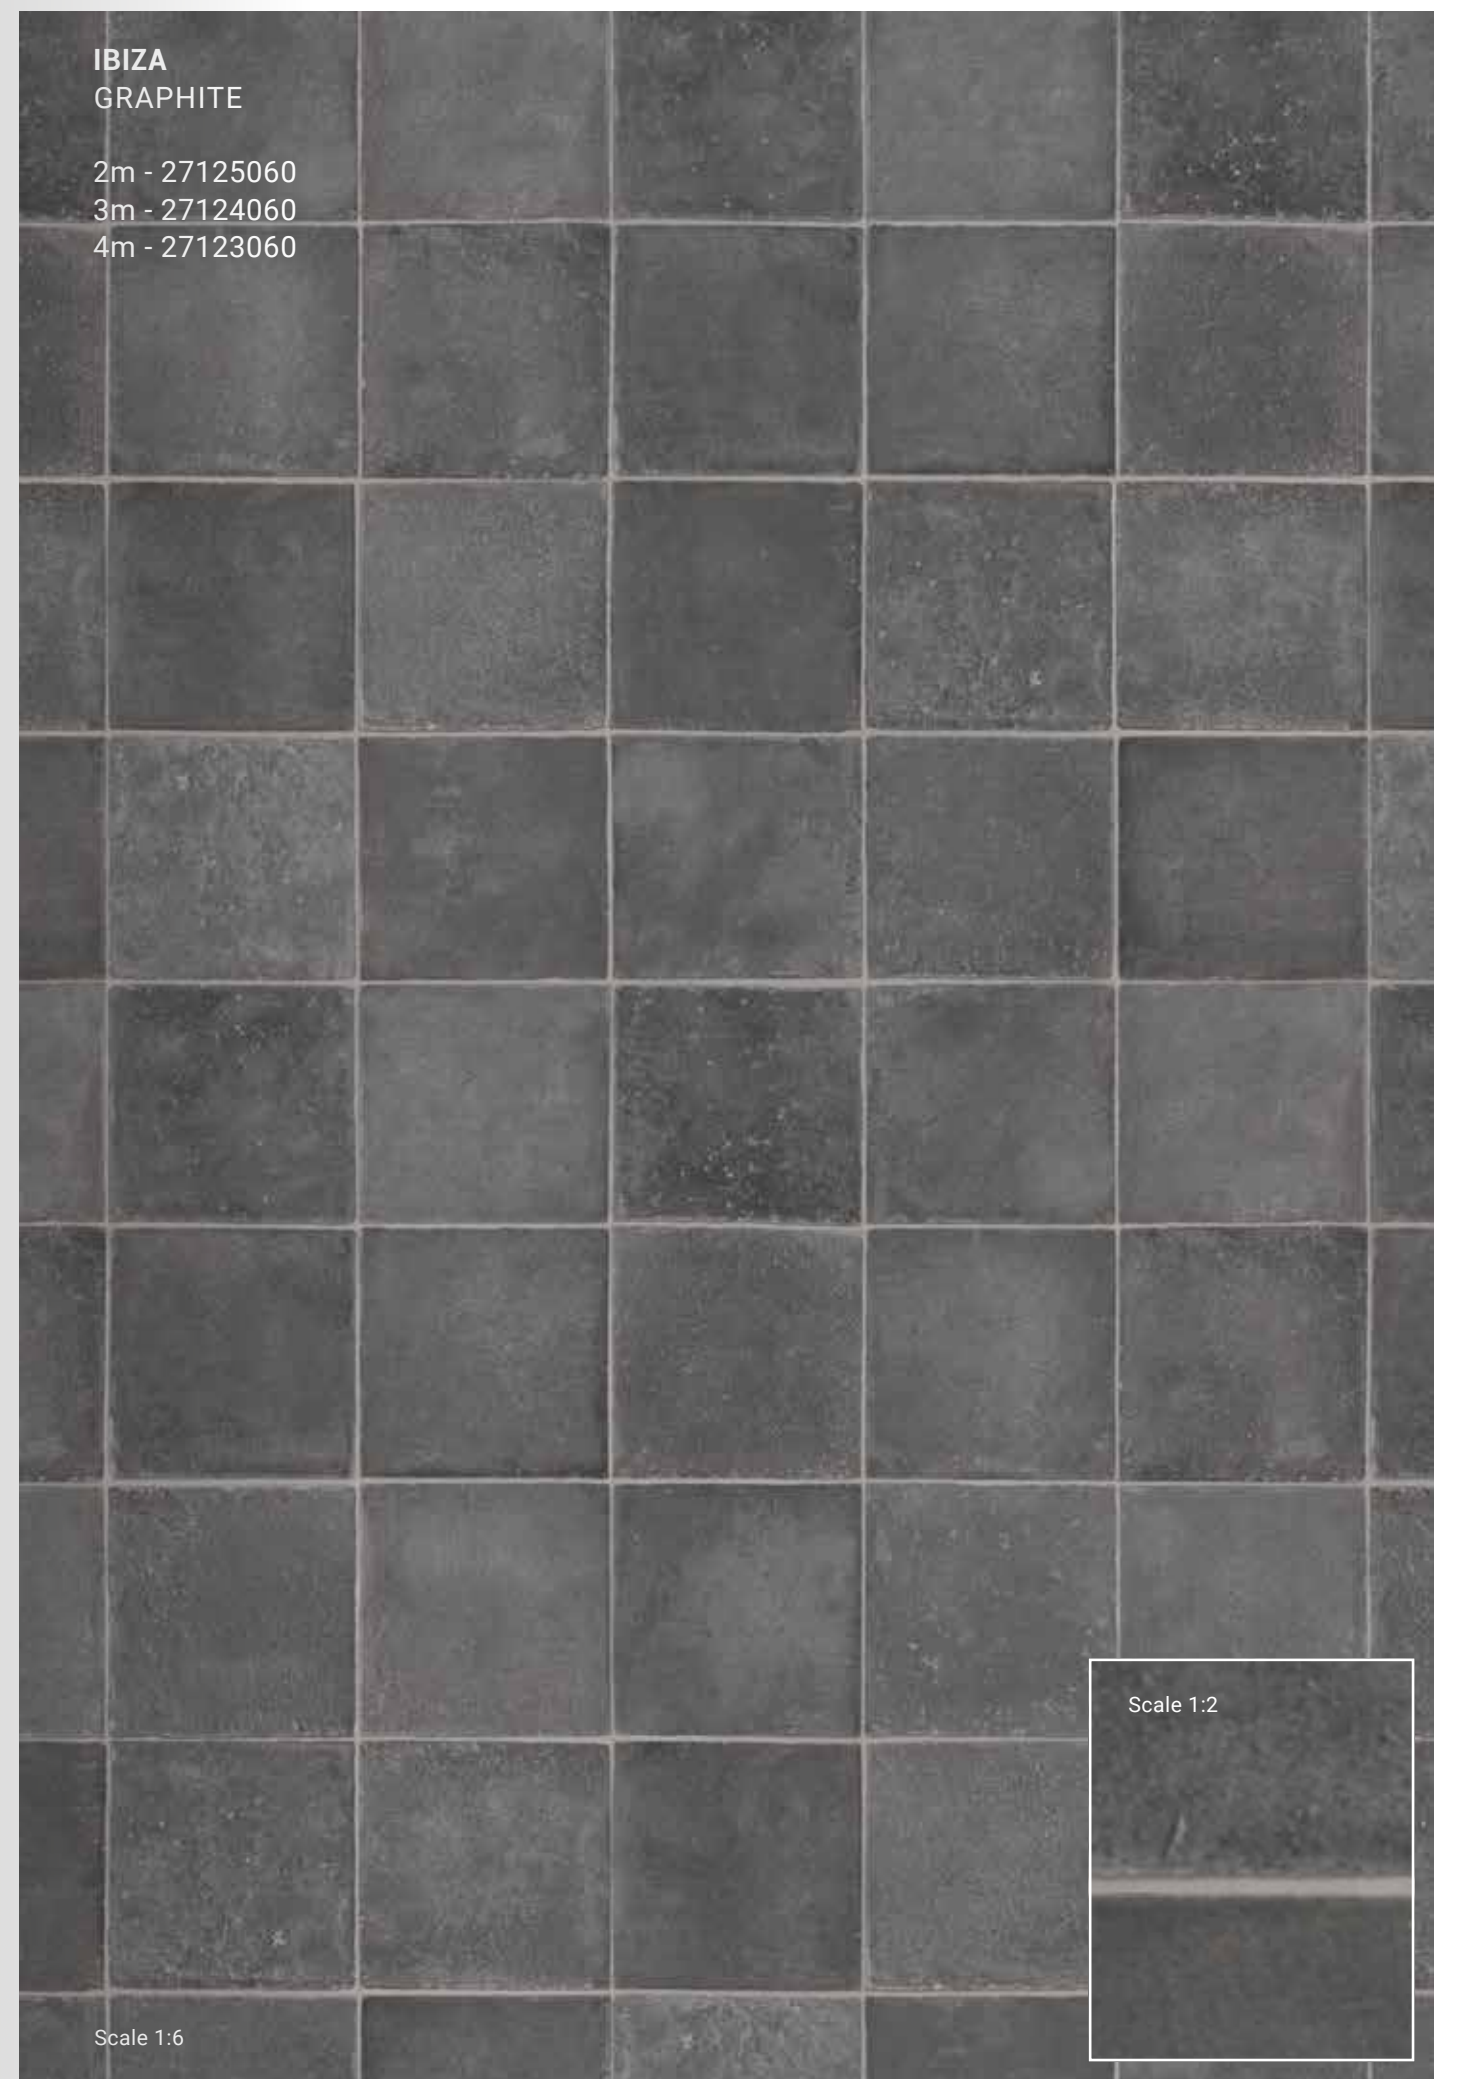

IBIZA GRAPHITE

2m - 27125060

3m - 27124060

4m - 27123060

Scale 1:6

Scale 1:2

ICONIK 150
ICONIK 220Tex
ICONIK 240
ICONIK 260
ICONIK 260Tex
ICONIK 280Tex
ICONIK 300
ICONIK 400
ICONIK 450
CLASSIC 40