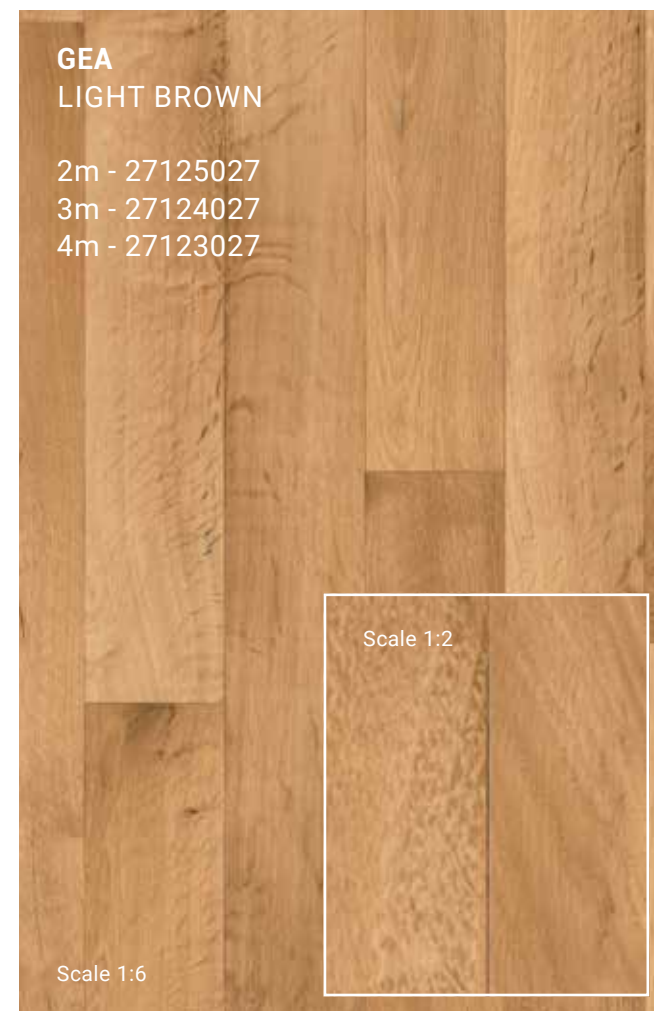

EXTREME PROTECTION **10 years GUARANTEE RESIDENTIAL USE**

ICONIK 260 GEA

GEA
DARK BEIGE

GEA LIGHT BROWN

2m - 27125027
3m - 27124027
4m - 27123027

Scale 1:2

Scale 1:6

GEA DARK BEIGE