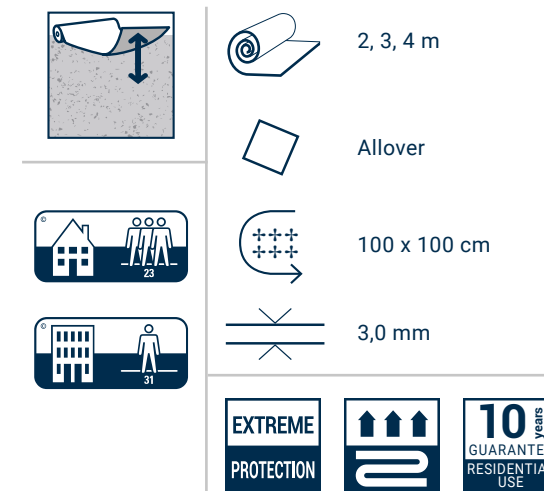

ICONIK 150
ICONIK 220Tex
ICONIK 240
ICONIK 260
ICONIK 260Tex
ICONIK 280Tex
ICONIK 300
ICONIK 400
ICONIK 450
CLASSIC 40