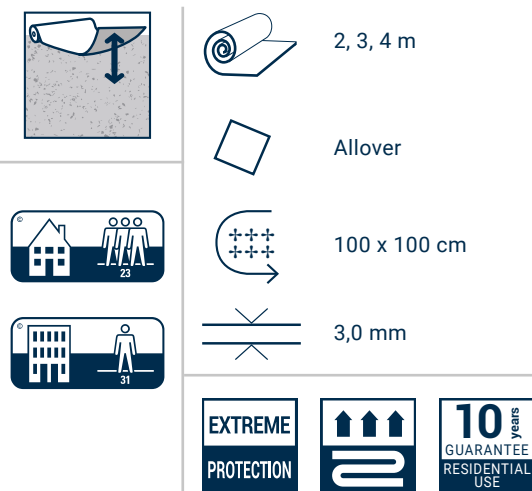

ICONIK 300 MACADAM

GREEN

MACADAM
GREEN

MACADAM GREEN

2m - 5331091
3m - 5255126
4m - 5193176

ICONIK 300 PLAYFUL

MULTICOLOR

PLAYFUL
MULTICOLOR