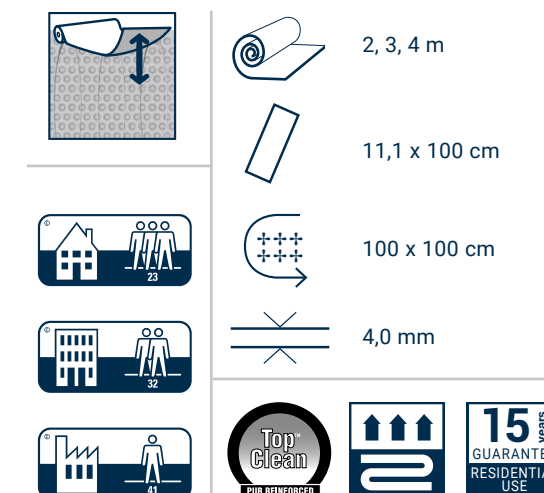

ICONIK 150
ICONIK 220Tex
ICONIK 240
ICONIK 260
ICONIK 260Tex
ICONIK 280Tex
ICONIK 300
ICONIK 400
ICONIK 450
CLASSIC 40

CLASSIC 40 GEA

		2, 3, 4 m
		11,1 x 100 cm
		100 x 100 cm
		4,0 mm

CLASSIC 40 HARMONY OAK