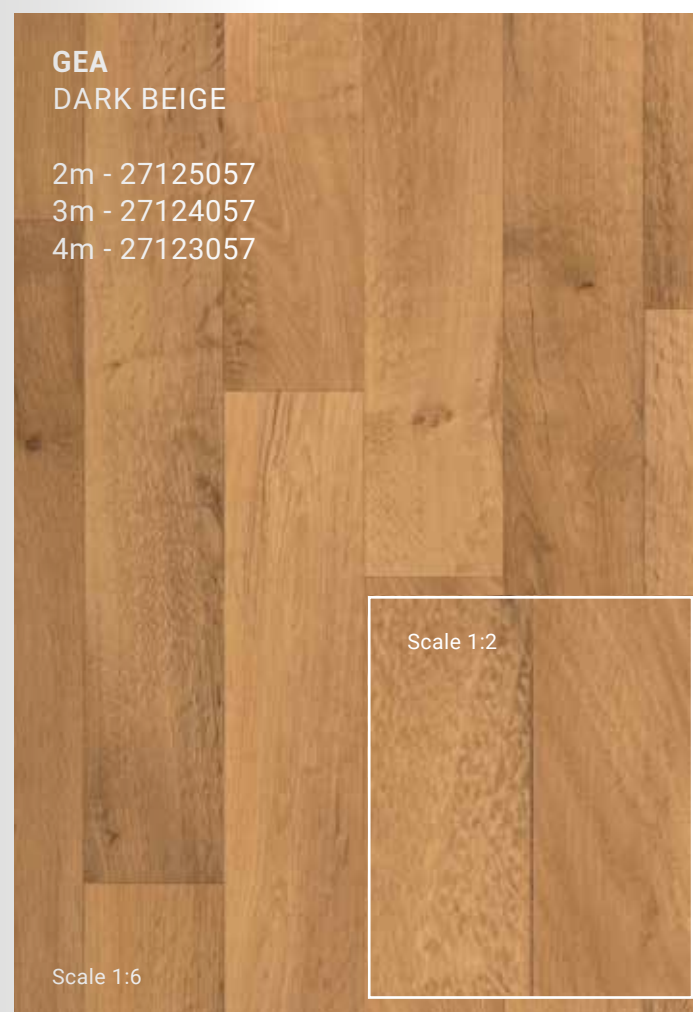

GEA DARK BEIGE

2m - 27125057
3m - 27124057
4m - 27123057

Scale 1:2

Scale 1:6

		2, 3, 4 m
		11,1 x 100 cm
		100 x 100 cm
		2,6 mm

EXTREME PROTECTION **10 years GUARANTEE RESIDENTIAL USE**

ICONIK 150
ICONIK 220Tex
ICONIK 240
ICONIK 260
ICONIK 260Tex
ICONIK 280Tex
ICONIK 300
ICONIK 400
ICONIK 450
CLASSIC 40