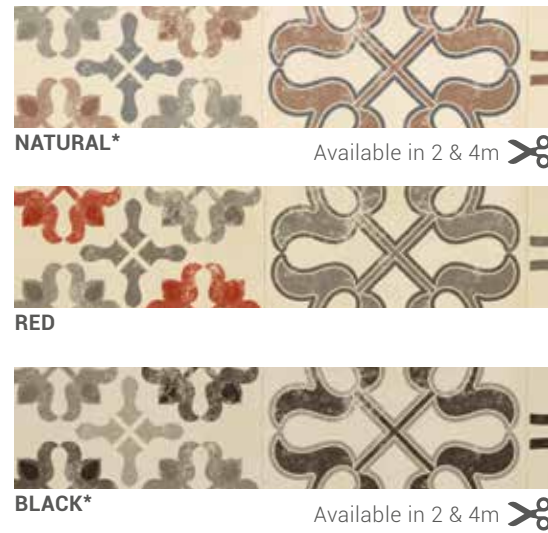

2, 3, 4 m
		20 x 20 cm
		100 x 100 cm
		2,4 mm

*Common design 280Tex – 240