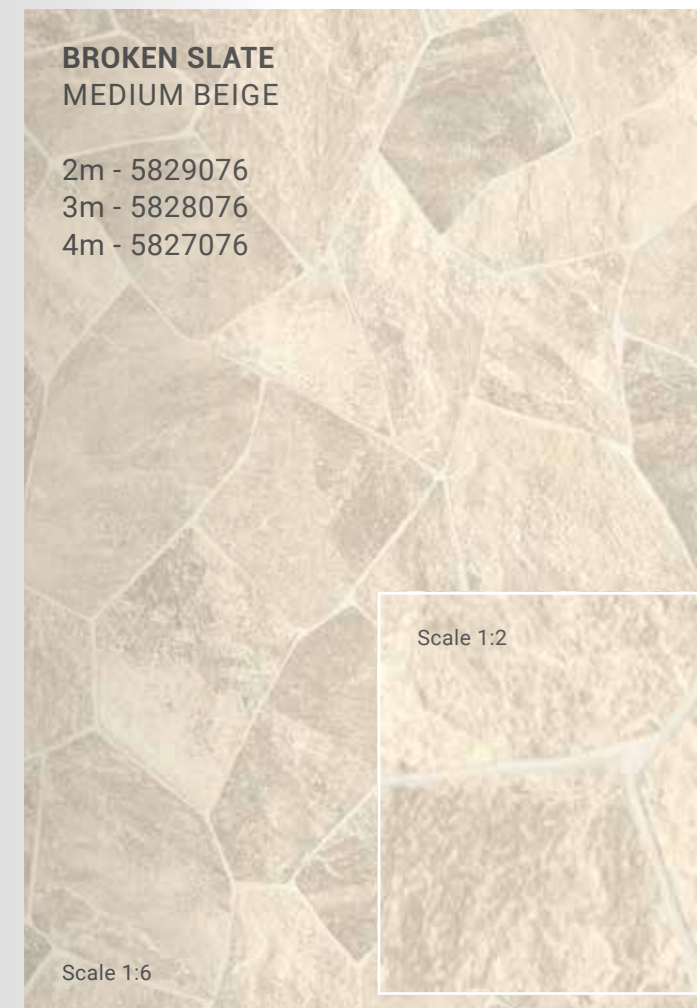

2,4 mm

EXTREME
PROTECTION

15
years
GUARANTEE
RESIDENTIAL
USE

ICONIK 240 ZARAGOZA TILE

		2, 3, 4 m
		17,5 x 17,5 cm / 45°
		100 x 100 cm
		2,4 mm
		EXTREME PROTECTION
		15 GUARANTEE RESIDENTIAL USE

ICONIK 240 BROKEN SLATE