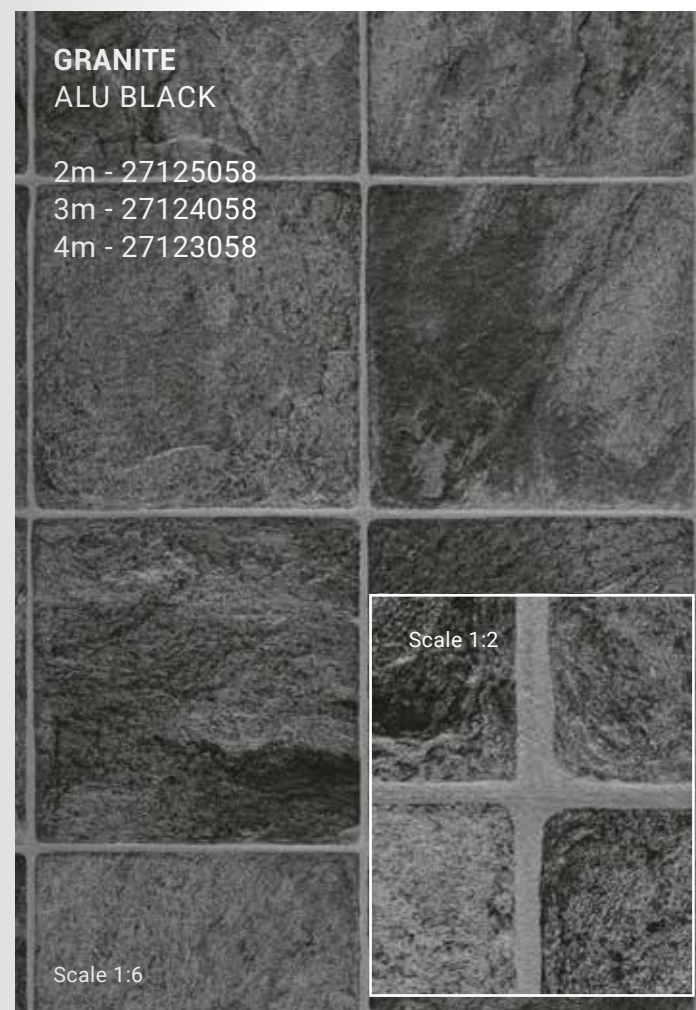

GRANITE ALU BLACK

2m - 27125058
3m - 27124058
4m - 27123058

		2, 3, 4 m
		25 x 25 cm
		100 x 100 cm
		2,6 mm

EXTREME PROTECTION **10 years GUARANTEE RESIDENTIAL USE**

ICONIK 150
ICONIK 220Tex
ICONIK 240
ICONIK 260
ICONIK 260Tex
ICONIK 280Tex
ICONIK 300
ICONIK 400
ICONIK 450
CLASSIC 40