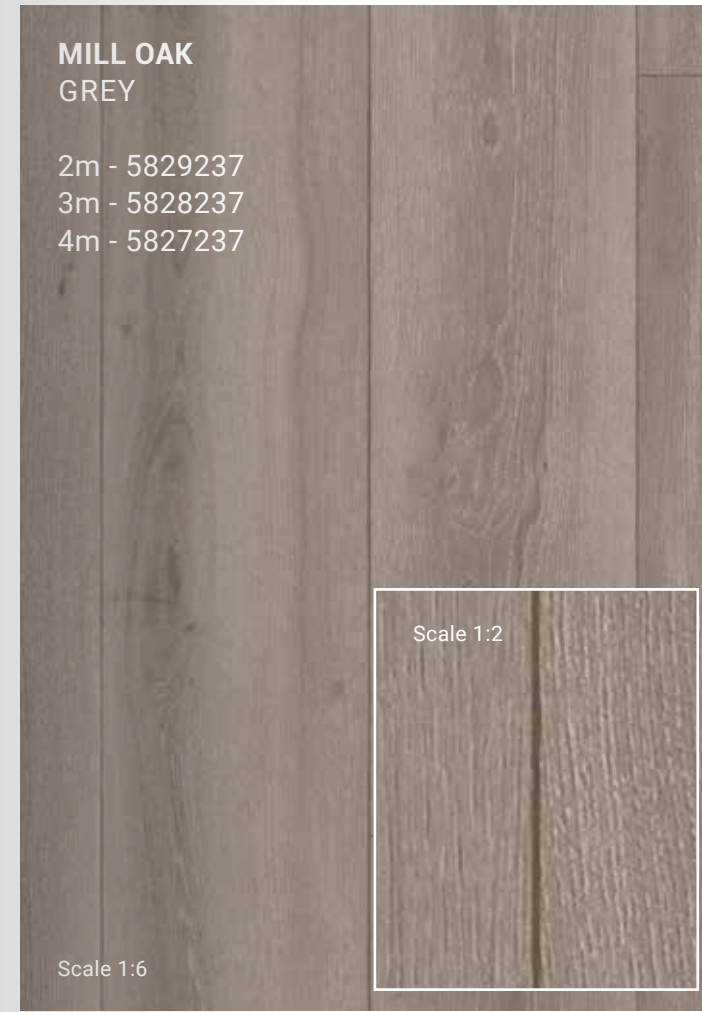

ICONIK 150
ICONIK 220Tex
ICONIK 240
ICONIK 260
ICONIK 260Tex
ICONIK 280Tex
ICONIK 300
ICONIK 400
ICONIK 450
CLASSIC 40