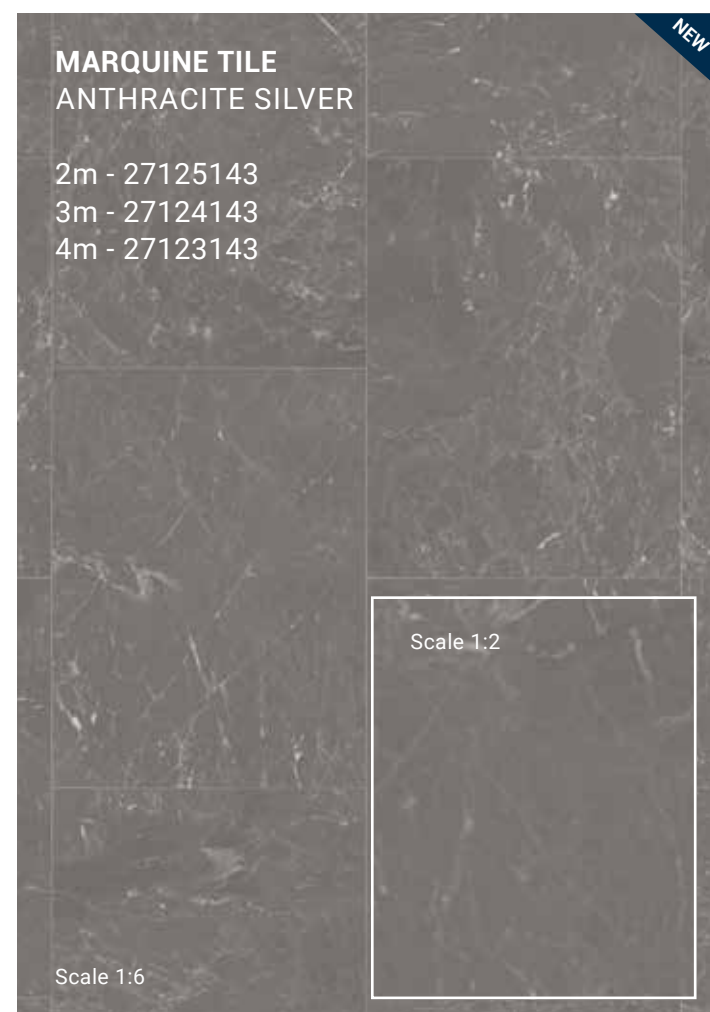

2, 3, 4 m

25 x 33,33 cm

100 x 100 cm

2,6 mm

*Common design 260Tex – 260