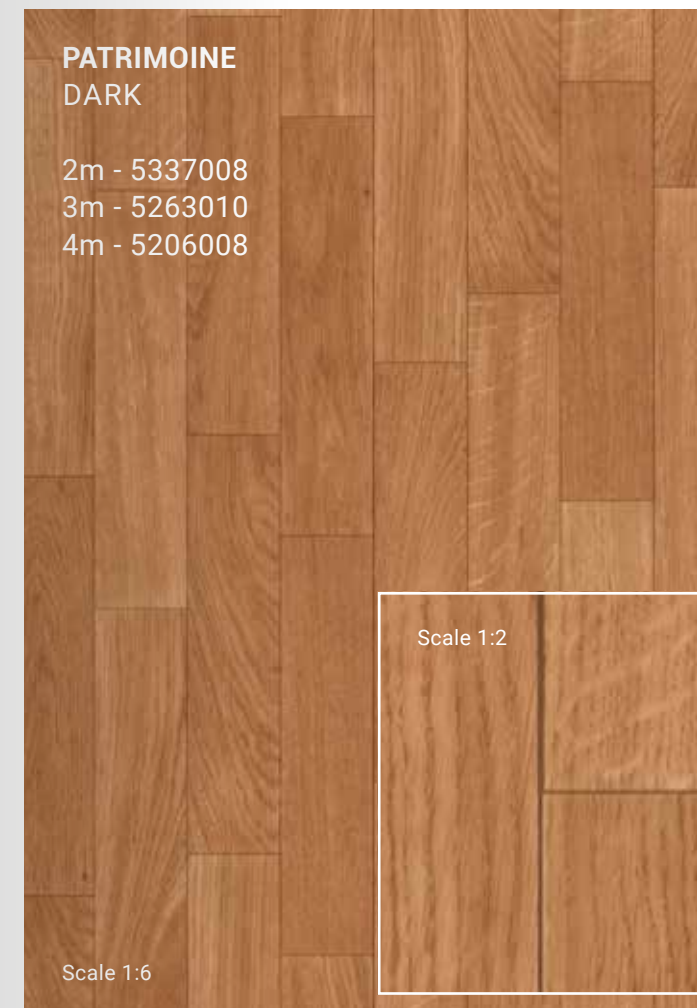

12,2 x 100 / 12,5 x 100 /
14,2 x 100 / 14,5 x 100 /
16,5 x 100 / 17,7 x 100

100 x 100 cm

1,5 mm

ICONIK 150 PATRIMOINE

PATRIMOINE
DARK

DARK

PATRIMOINE
DARK

2m - 5337008
3m - 5263010
4m - 5206008