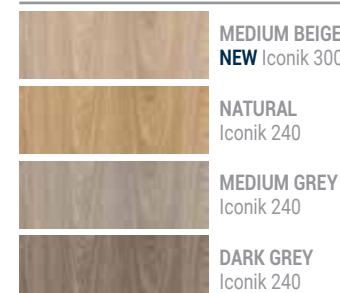

SMOOTH WOOD EFFECT

BEECH 11,1 x 100 cm 100 x 100 cm

BISCAY 2 9,1 x 100 cm 100 x 100 cm

BOATDECK 8,3 x 100 cm 100 x 100 cm

CHARM OAK 20 x 100 cm 100 x 100 cm

CHENE 10 x 100 cm 100 x 100 cm

CITIZEN OAK 16,66 x 133 cm 100 x 100 cm