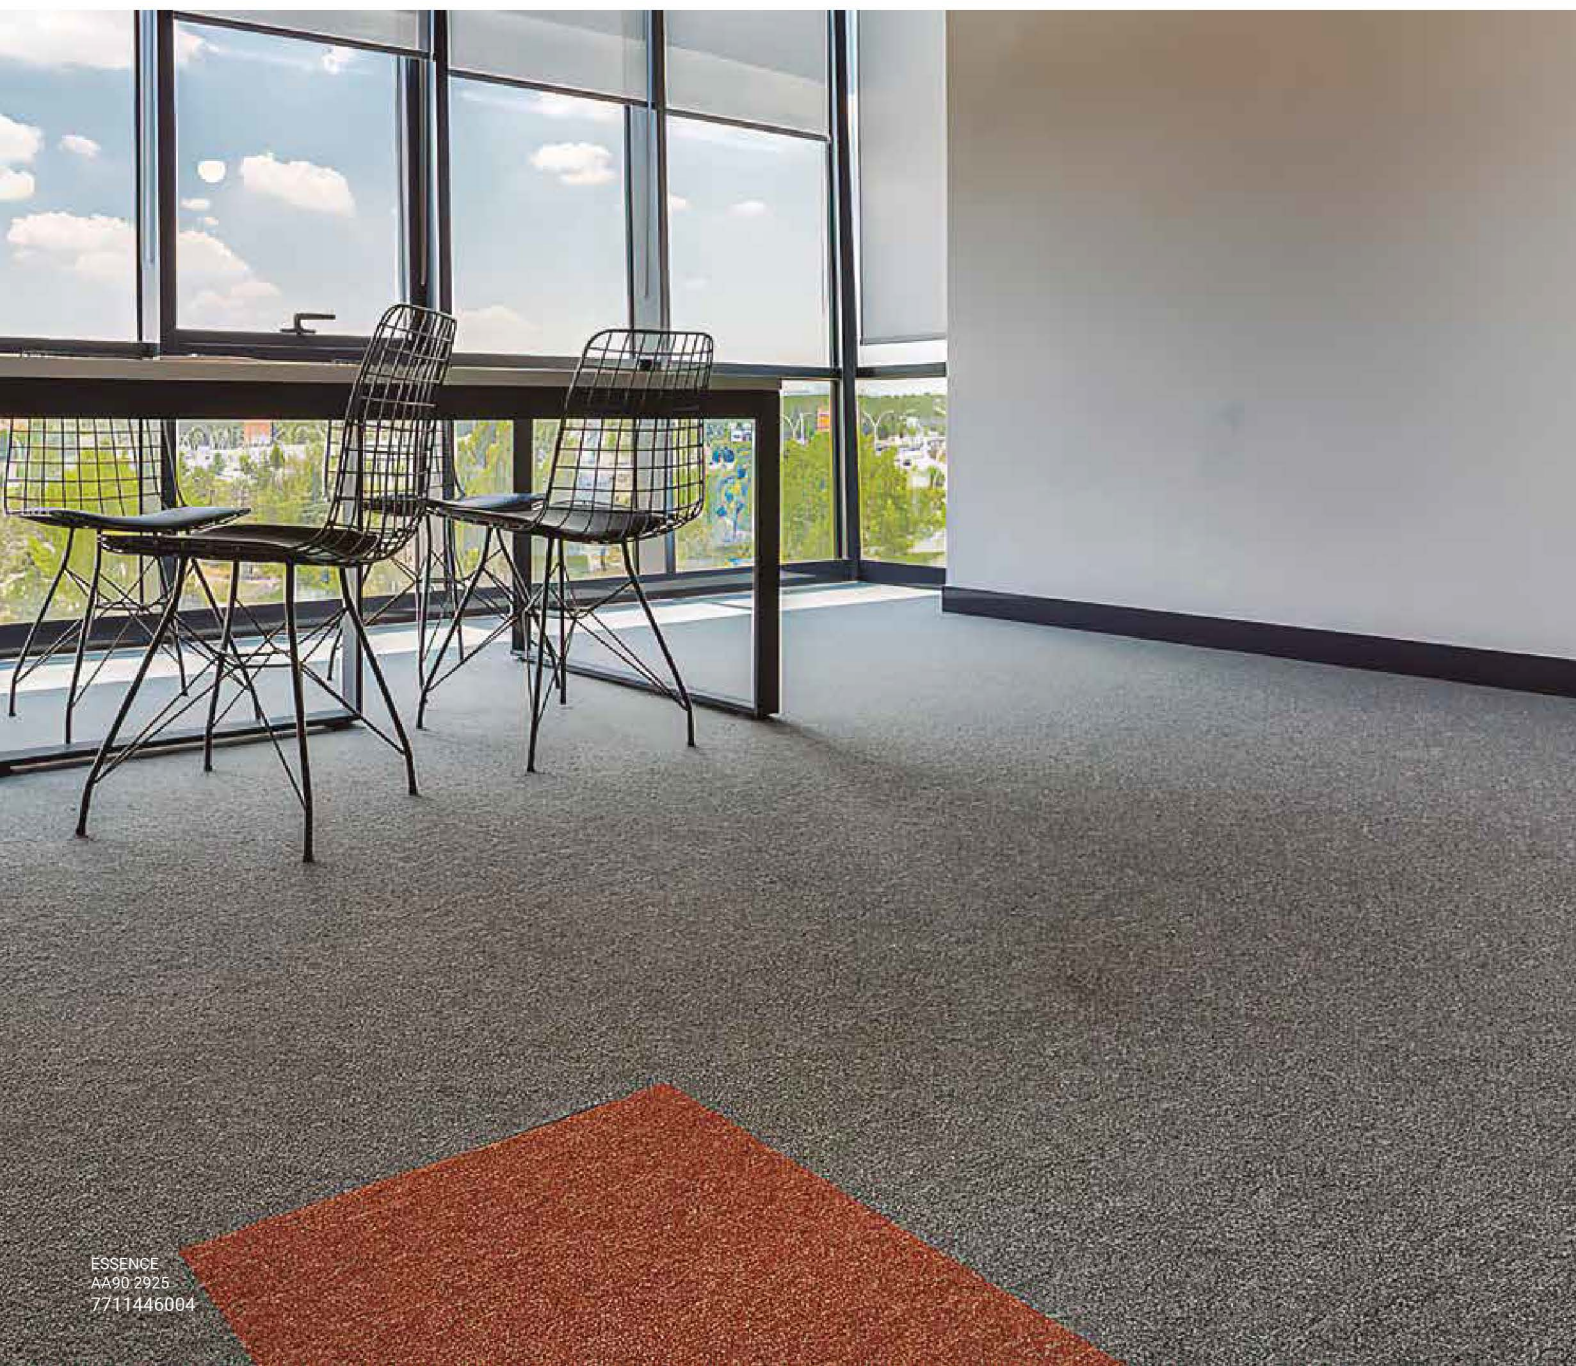

ESSENCE
AA90 2925
711446004

ESSENCE

MOSAICOS DE ALCATIFA