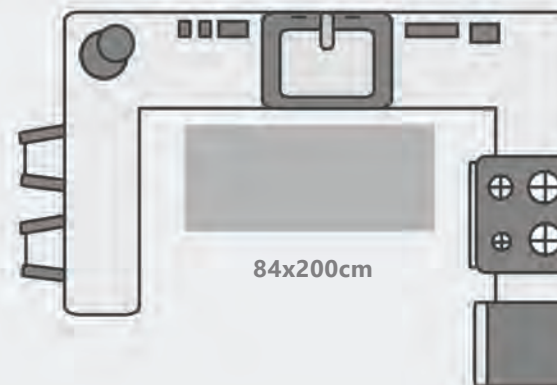

VODIČ ZA POZICIONIRANJE TEPIHA

TRPEZARIJA

200x300cm

160R

200x300cm

KUHINJA

staza 80cm

84x200cm