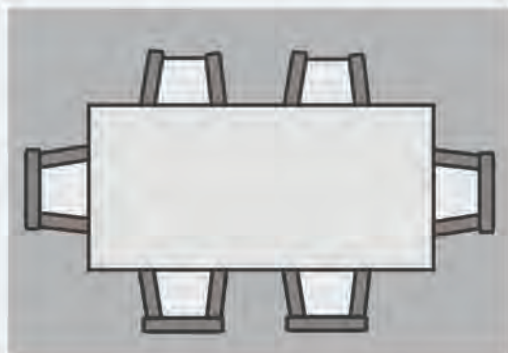

80x150cm

70x240cm

200x300cm

80x150cm

VODIČ ZA POZICIONIRANJE TEPIHA

TRPEZARIJA

200x300cm

160R