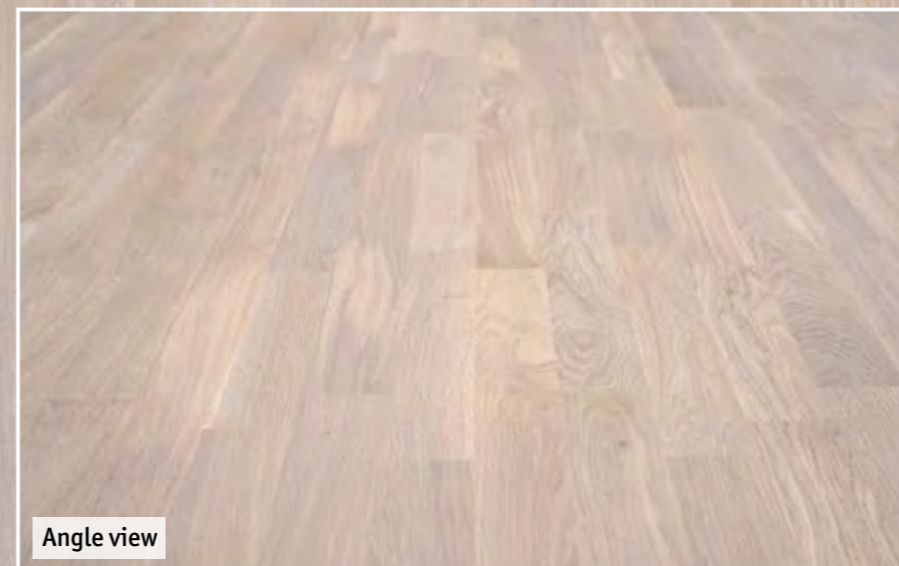

Salsa
Premium

Oak Moonstone
Дуб Лунный Камень

550170002 / 2283x194x14 mm

Color variation

Nature

Angle view