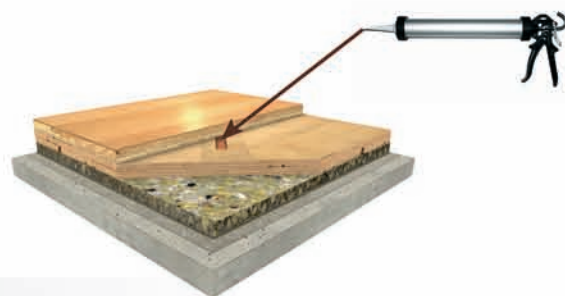

- Стандарт (22 x 65 x 2350 мм)
- Широкий (27 x 84 x 2350 мм)

КРЫШКИ ЛЮЧКОВ

Крышка упрощает доступ к точкам крепления оборудования, к техническим коммуникациям и узлам.

Размер внутреннего диаметра:

- 170 мм
- 90 мм

Инструмент для снятия лючков доступен по запросу.

ПОРОГИ

В ассортименте TARKETT 2 типа алюминиевых порогов:

- Одноуровневый
- Двухуровневый

ОБОРУДОВАНИЕ ДЛЯ УКЛАДКИ

TarGlue (ПУ клей) и Targun (пистолет для клея) были специально разработаны для монтажа системы Multiflex M.