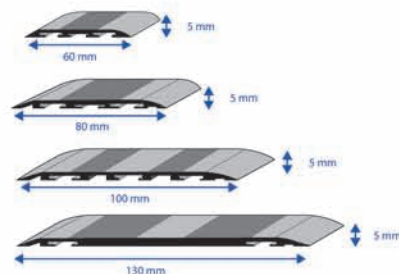

ПОРОГИ

В ассортименте TARKETT 2 типа алюминиевых порогов:

- Одноуровневый
- Двухуровневый