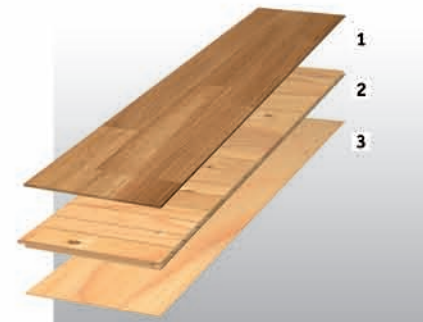

1. 1 Верхний слой ценной древесины
2. 2 Средний слой
3. 3 Нижний слой из шпона