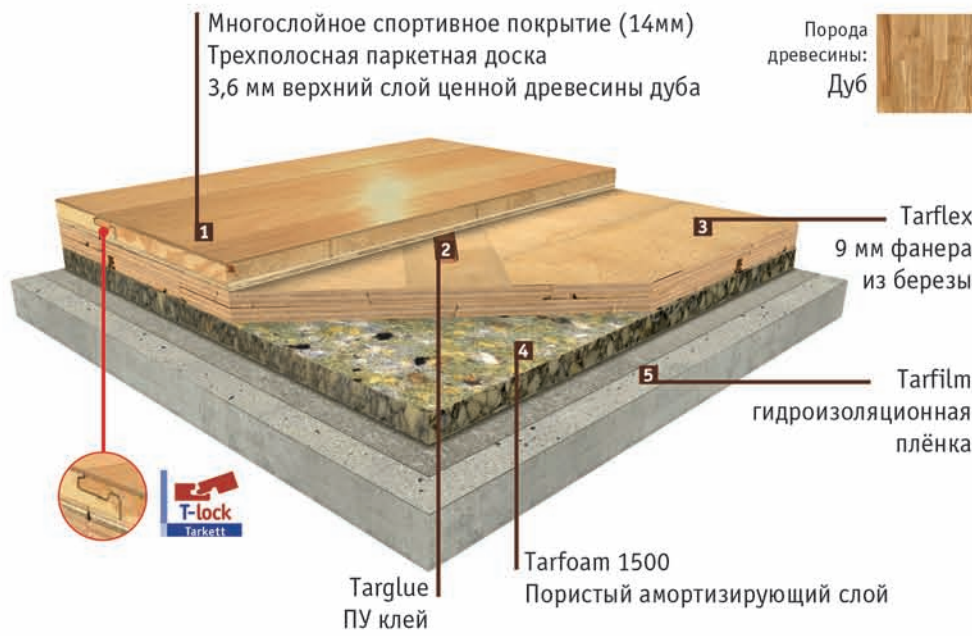

MULTIFLEX M

УНИВЕРСАЛЬНОЕ РЕШЕНИЕ

Комплекс продуктов Multiflex M сочетает в себе все качества, необходимые для напольного покрытия в спортивных помещениях как для профессиональных спортсменов, так и для любительского спорта:

- **высокие спортивные характеристики**, отвечающие требованиям стандарта EN 14 904
- слой полиуретановой пены по всей площади основания **для комфорта ног и шумопоглощения**
- отличные показатели **амортизации и вертикальной деформации** благодаря упругой подоснове
- **возможность обновления покрытия**

- ▣ Крайне износостойчивый благодаря концепту защиты покрытия 6S
- ▣ Aqua Guard – уникальная защита от влаги
- ▣ Простота укладки
- ▣ Универсальность