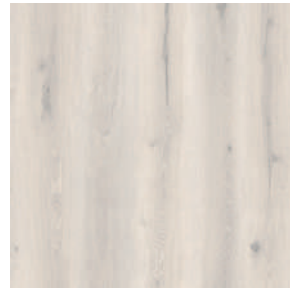

Met prachtige natuurlijke schakeringen en geborsteld effect brengt Forest Oak karakter in een ruimte.

Forest Oak
20 x 122 cm planks

Laat u
inspireren
door de
natuur

Forest Oak

Papyrus

Pistacho Shell

Nutmeg

Naturel

Soaped

White Washed

Cotton

Smoke

Ashen

Clay

Basalt

Liquorice