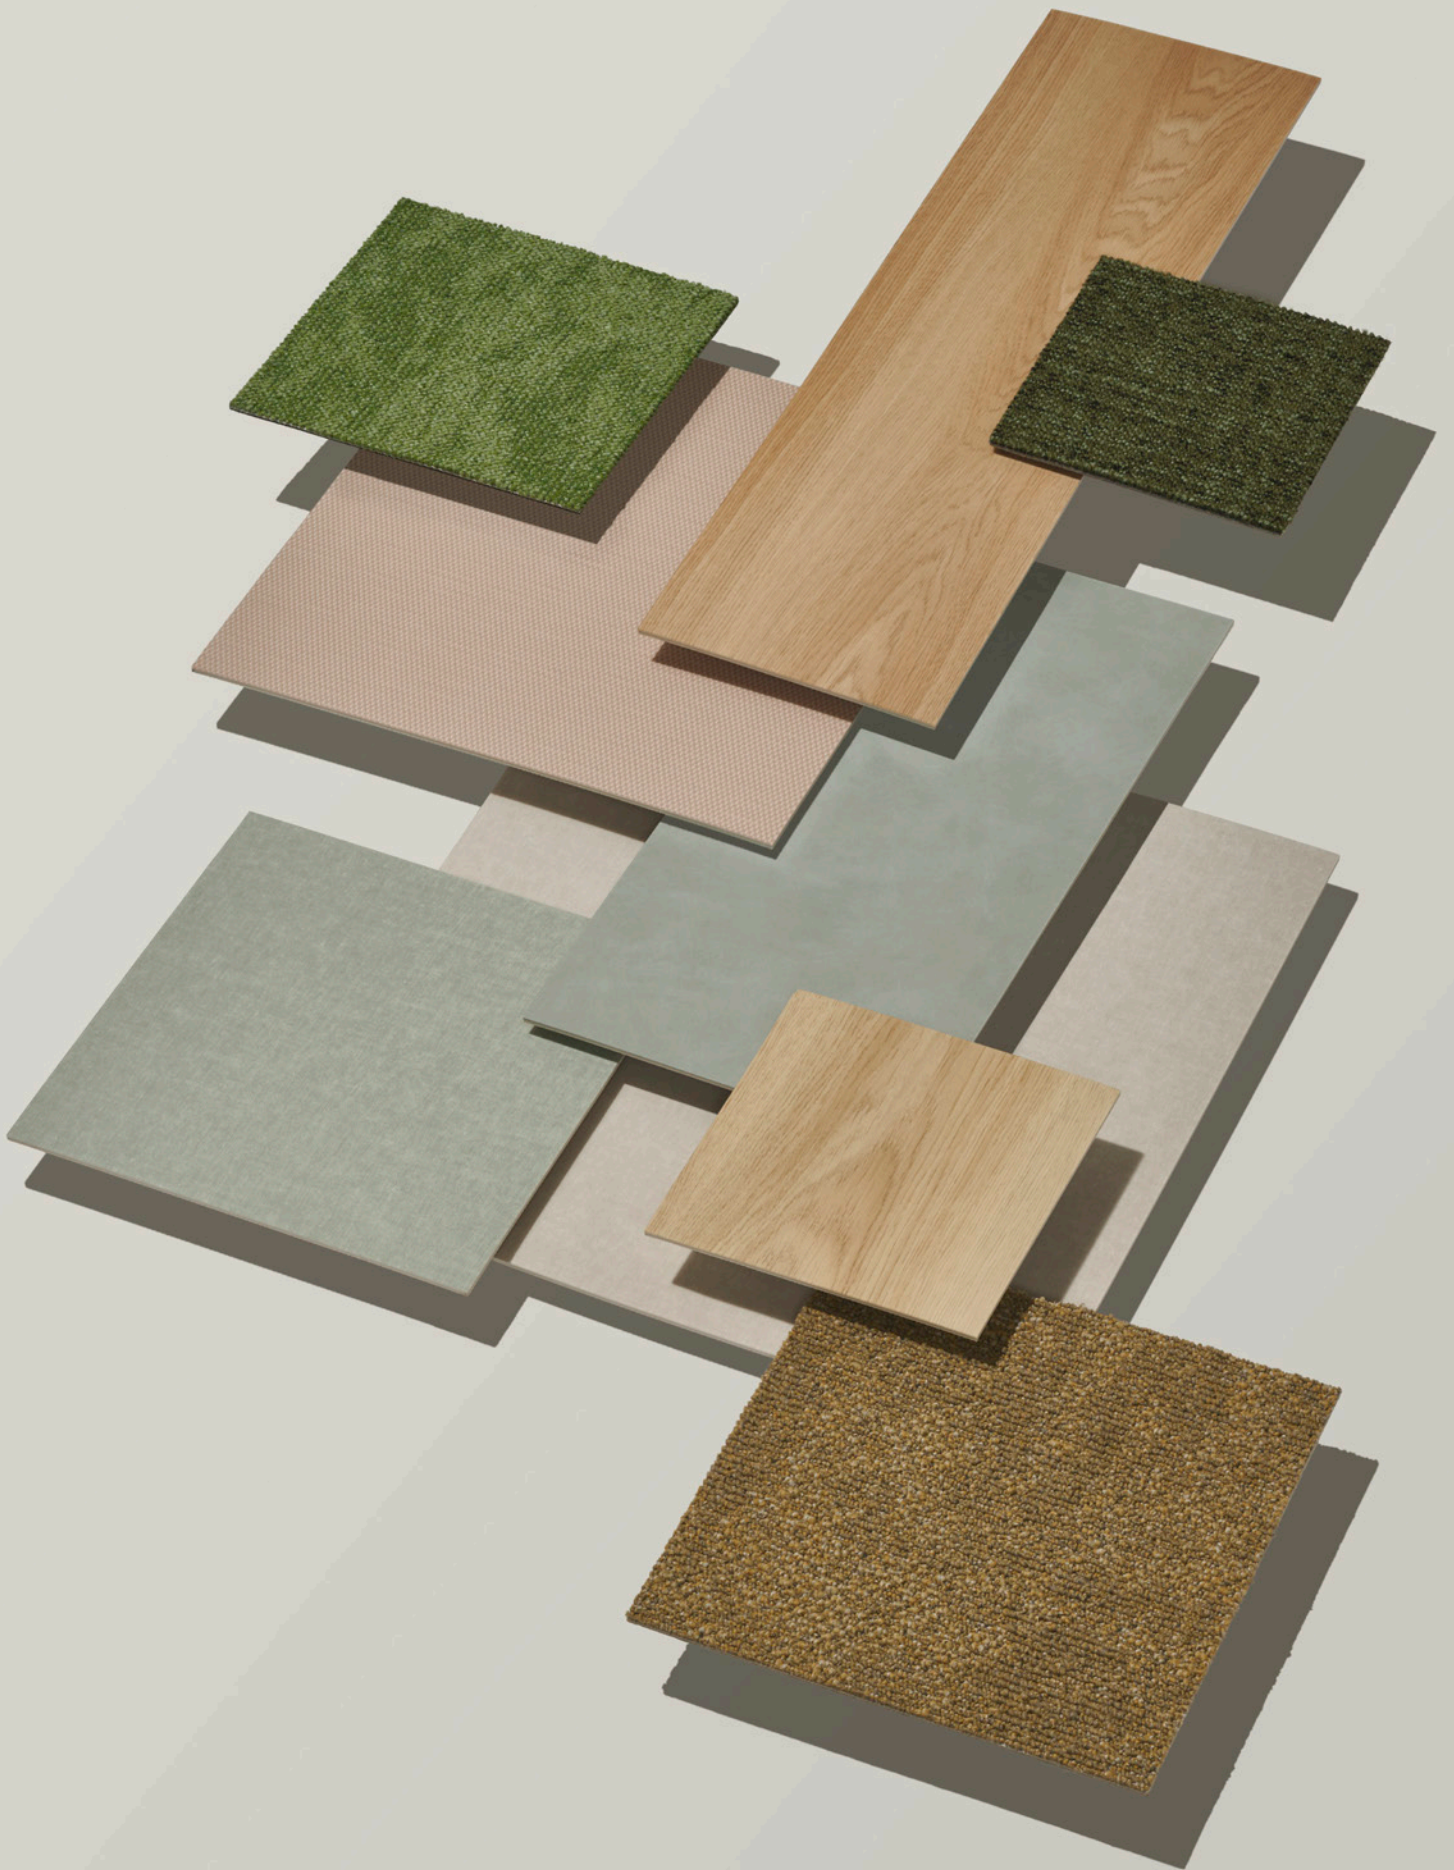

# Textile

Ons Textile-assortiment geeft vloeren een warm gevoel en bestaat uit drie uitnodigende designopties. Kies uit het zachte tweekleurige weefpatroon van Chambray, het meer gedefinieerde Canvas en het Zen-achtige, diagonaal gestreepte patroon van Vellum, of combineer ze allemaal dankzij ons bijpassende palet van moderne, energieke kleuren.