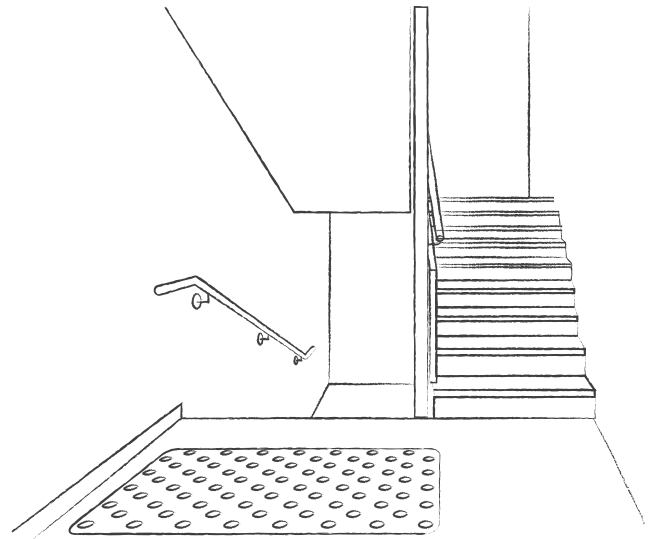

Accessoires

WAARSCHUWINGSTEGEL*

Helpt de gebruiker om de etages te herkennen conform de wettelijke vereisten voor toegang en veiligheid van mindervaliden.

Zelfklevend of te lijmen op de vloerbekleding (afhankelijk van het product)

FORMAAT: 800 x 420 x 7mm

1 doos met 6 tegels

- ☐ Wit 1431001
- ☒ Zwart 1431002
- ☐ Lichtgrijs 1431003

FORMAAT: 815 x 420 x 8mm

1 doos met 10 tegels

- ☐ Wit 1440350
- ☒ Grijs 1440351
- ☒ Zwart 1440352

FORMAAT: 450 x 420 x 8mm

1 doos met 10 tegels

- ☐ Wit 1440450
- ☒ Grijs 1440451
- ☒ Zwart 1440452

*Let op: de gebieden rond de waarschuwingstegels worden samengevoegd