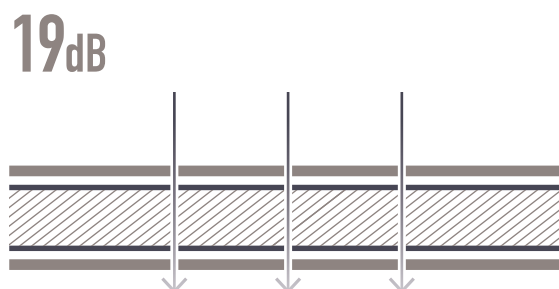

Riduzione acustica

Riduce la trasmissione del rumore tra stanze adiacenti fino a 19 dB.