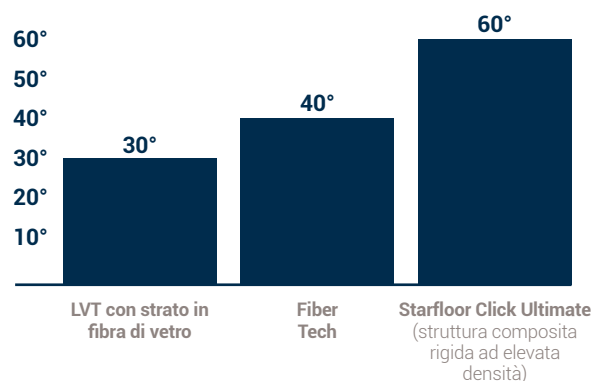

ELEVATA TERMOSTABILITÀ

**Resistente agli agenti
atmosferici: sopporta
temperature estreme e acqua**

La nuova superficie Starfloor Click Ultimate resiste ad acqua, freddo e calore, mantenendo inalterate tutte le caratteristiche tecniche e di design, anche in caso di estreme variazioni di temperatura.

Da **10°C a 60°C**,
nessuna deformazione nel tempo

100% impermeabile*

**Temperatura massima del pavimento consentita
dopo la posa (°C)**