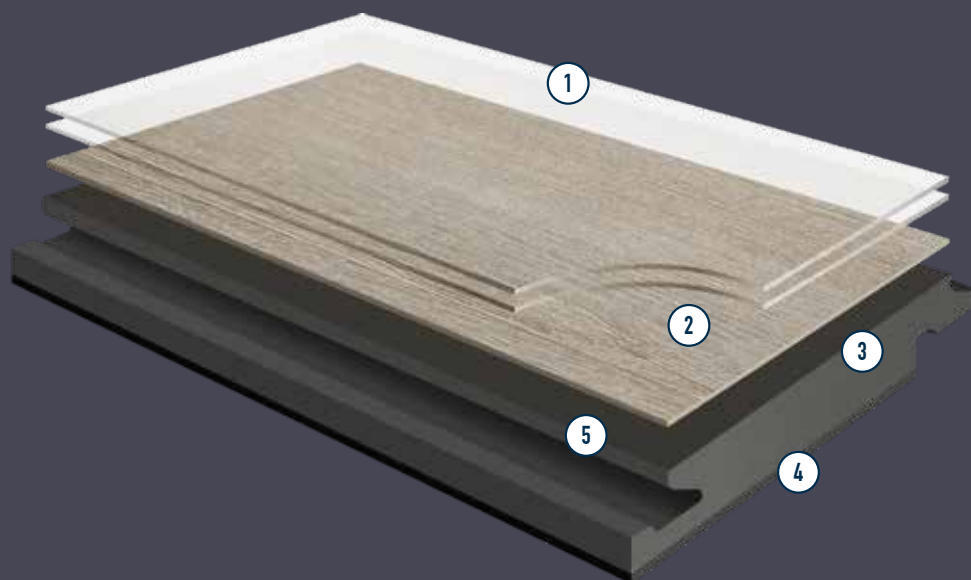

Installazione rapida e facile grazie al nuovo sistema click I4F

Superficie immediatamente calpestabile

Technology

Il miglior design

15 design effetto legno e pietra moderni e di tendenza

Disegni a rilievo sui nostri decori rovere

100 mq installati

in **8** ore
da 1 persona

LA NUOVA GENERAZIONE DI PAVIMENTI LVT RIGIDI: UN PRODOTTO AD ALTA TECNOLOGIA

1

Trattamento superficiale **Ultimate PUR**, uno strato superficiale con struttura reticolata per un'elevata resistenza contro graffi ed abrasione.