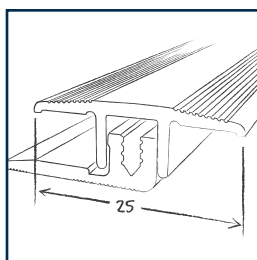

PROFILO

Profilo di transizione

Profilo in alluminio, da avvitare.

- Argento (1451 011)
- Acciaio inossid. (1451 012)

Confezione: battiscopa da 2,02 metri lineari in confezioni da 10 pz

---