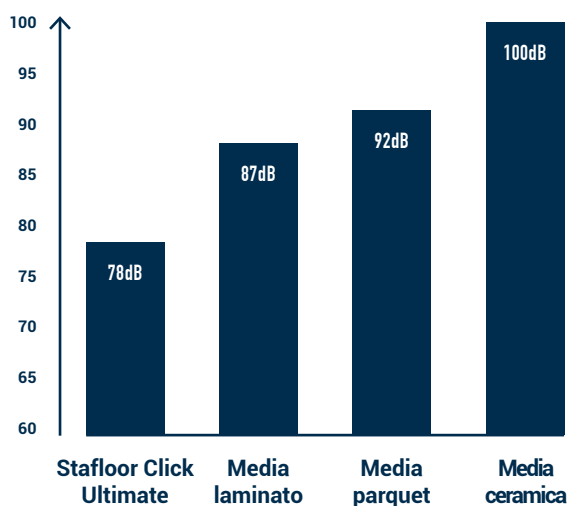

Rumore al calpestio all'interno della stanza (dB)