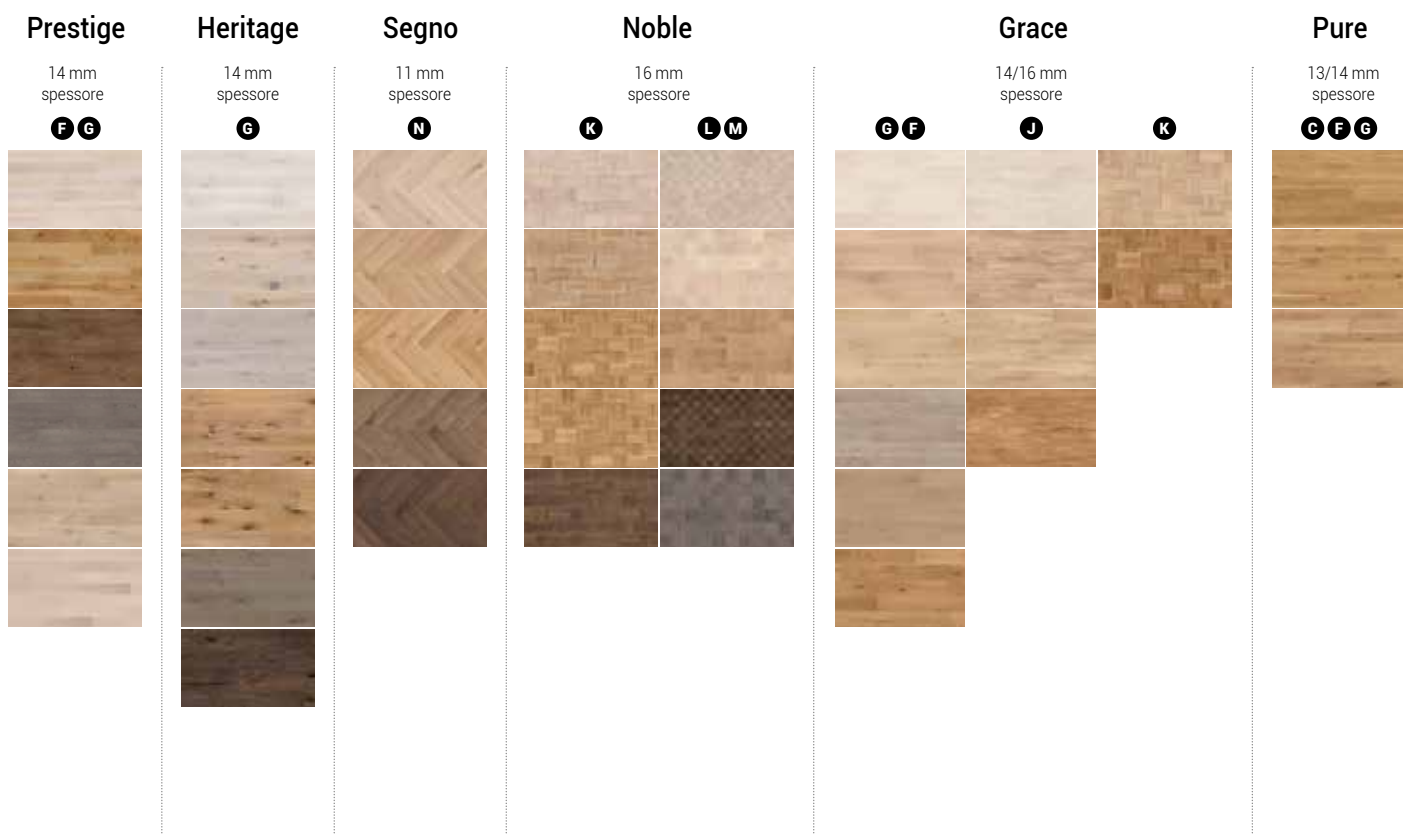

Offerta completa