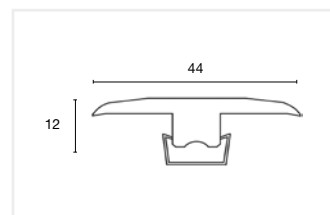

Rovere Verniciato:	8791126
--------------------	---------

Profilo di transizione

DIMENSIONI: 58X20X2000 mm

ADATTO PER: 13-17 mm

Rovere Verniciato:	8791157
Rovere Grezzo:	8791156

Profilo di transizione

DIMENSIONI: 44X12X2000 mm