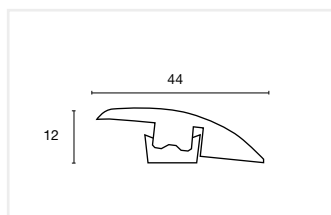

Profili

Riduttore

DIMENSIONI: 58X19X2000 mm

ADATTO PER: 13-17 mm

Rovere Verniciato:	8791107
Rovere Grezzo:	8791105

Riduttore

DIMENSIONI: 44X12X2000 mm

ADATTO PER: 8-12 mm