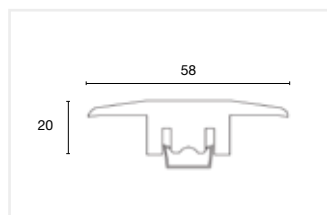

Profilo di transizione

DIMENSIONI: 58X20X2000 mm

ADATTO PER: 13-17 mm

Rovere Verniciato:	8791157
Rovere Grezzo:	8791156