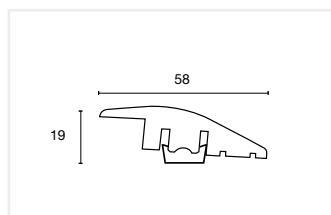

Profili

Riduttore

DIMENSIONI: 58X19X2000 mm

ADATTO PER: 13-17 mm

Rovere Verniciato:	8791107
Rovere Grezzo:	8791105