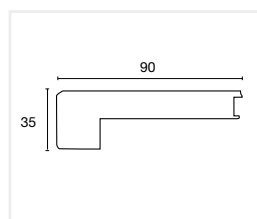

Paragradino classico

DIMENSIONI: 90X35X2000 mm
ADATTO PER: Plank XT PRO

A colore: 8791962