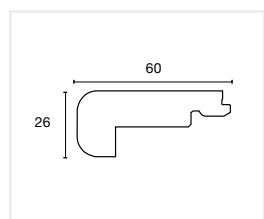

DIMENSIONI: 32X12X2000 mm
ADATTO PER: 8-12 mm

Rovere Verniciato: 8791144

Profilo finale

DIMENSIONI: 21X9X2000 mm

Rovere Verniciato: 8791300

Paragradini

Paragradino classico

DIMENSIONI: 60X26X2000 mm
ADATTO PER: 14 mm, 2-Lock