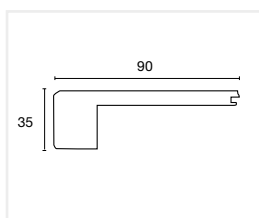

Paragradino classico

DIMENSIONI: 90X35X1245 mm
ADATTO PER: Professional

A colore: 87919961