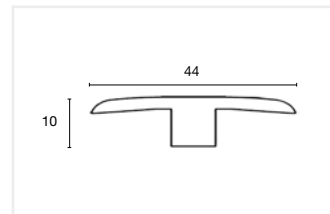

Battiscopa impiallacciato

DIMENSIONI: 82X13X2400 mm

Rovere Naturale:	42700000
Rovere laccato bianco:	42700001

Clip per battiscopa Clipstar

50 pz/box

Codice: 8791800

Profilo di transizione

DIMENSIONI: 44X10X2400 mm