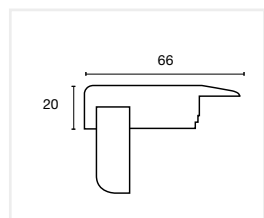

Rovere Grezzo: 8795250

Paragradino classico

DIMENSIONI: 90X35X2000 mm
ADATTO PER: Plank XT PRO

A colore: 8791962

Paragradino filo continuo

DIMENSIONI: 90X40X2000 mm
ADATTO PER: Plank XT PRO

A colore: 8791963