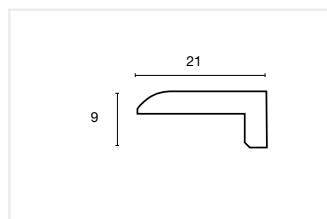

DIMENSIONI: 32X12X2000 mm
ADATTO PER: 8-12 mm

Rovere Verniciato: 8791144

Profilo finale

DIMENSIONI: 21X9X2000 mm

Rovere Verniciato: 8791300

Paragradini

Paragradino classico

DIMENSIONI: 60X26X2000 mm
ADATTO PER: 14 mm, 2-Lock