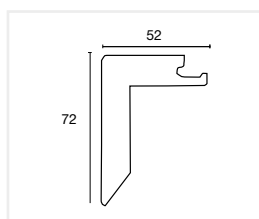

Paragradino filo continuo

DIMENSIONI: 52X72X1950 mm
ADATTO PER: 14 mm, 2-Lock

Rovere Grezzo: 8795250