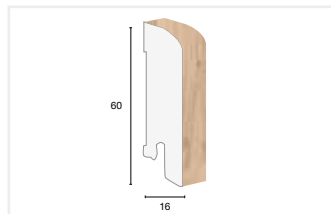

Accessori

Ampia selezione di battiscopa, profili ed accessori per una perfetta finitura.

Il legno è un materiale naturale, possono pertanto presentarsi variazioni di colore.

Battiscopa e profili

Battiscopa

DIMENSIONI: 60X16X2400 mm

Frassino:	8791738
Betulla:	8791783
Faggio:	8791744
Rovere:	8791734
Rovere spazzolato:	8791843
Noce:	8791745
Bianco:	8791740
Frassino Ivory:	8791852
Frassino White Pearl:	8791842
Frassino White:	8791741
Rovere Soft Skin:	8791790
Rovere Snow White:	8791855
Rovere Cotton White:	8791841
Rovere White Light:	8791853
Rovere Lime Stone:	8791845
Rovere White:	8791736
Rovere Soft Beige:	8791785
Rovere Blonde:	8791846
Rovere Urban Grey:	8791851
Rovere Warm Grey:	8791854
Rovere Light Grey:	8791757
Rovere Evening Grey:	8791849
Rovere Soft Grey:	8791781
Rovere Old Grey:	8791850
Rovere Graphite:	8791789
Rovere Stone Grey:	8791832
Rovere Nutmeg:	8791791
Rovere Almond:	8791786
Rovere Umber Brown:	8791847
Rovere Italian Brown:	8791788
Rovere Cumin:	8791758
Rovere Old Brown:	8791848
Rovere Charcoal:	8791780