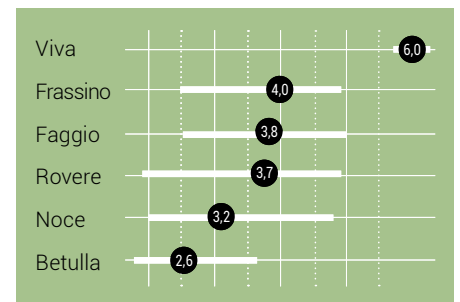

SCALA DI DUREZZA DEL TEST BRINELL

Il metodo più comunemente usato per misurare la durezza di diverse tipologie di legno è il test Brinell. Una piccola sfera di acciaio viene spinta contro la superficie del legno esercitando una forte pressione. Il valore ricavato è dato dal diametro dell'impronta lasciata sul legno. I numeri ricavati dai test di Brinell sono valori medi scaturiti da diversi test. Maggiore è il numero scaturito dal test maggiore è la durezza e la resistenza. I numeri mostrati nel grafico scaturiscono dalla media dei diversi test condotti.