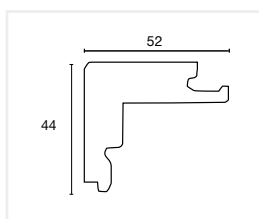

Paragradino filo continuo

DIMENSIONI: 52X44X1950 mm
ADATTO PER: 14 mm, 2-Lock

Rovere Grezzo: 8795042