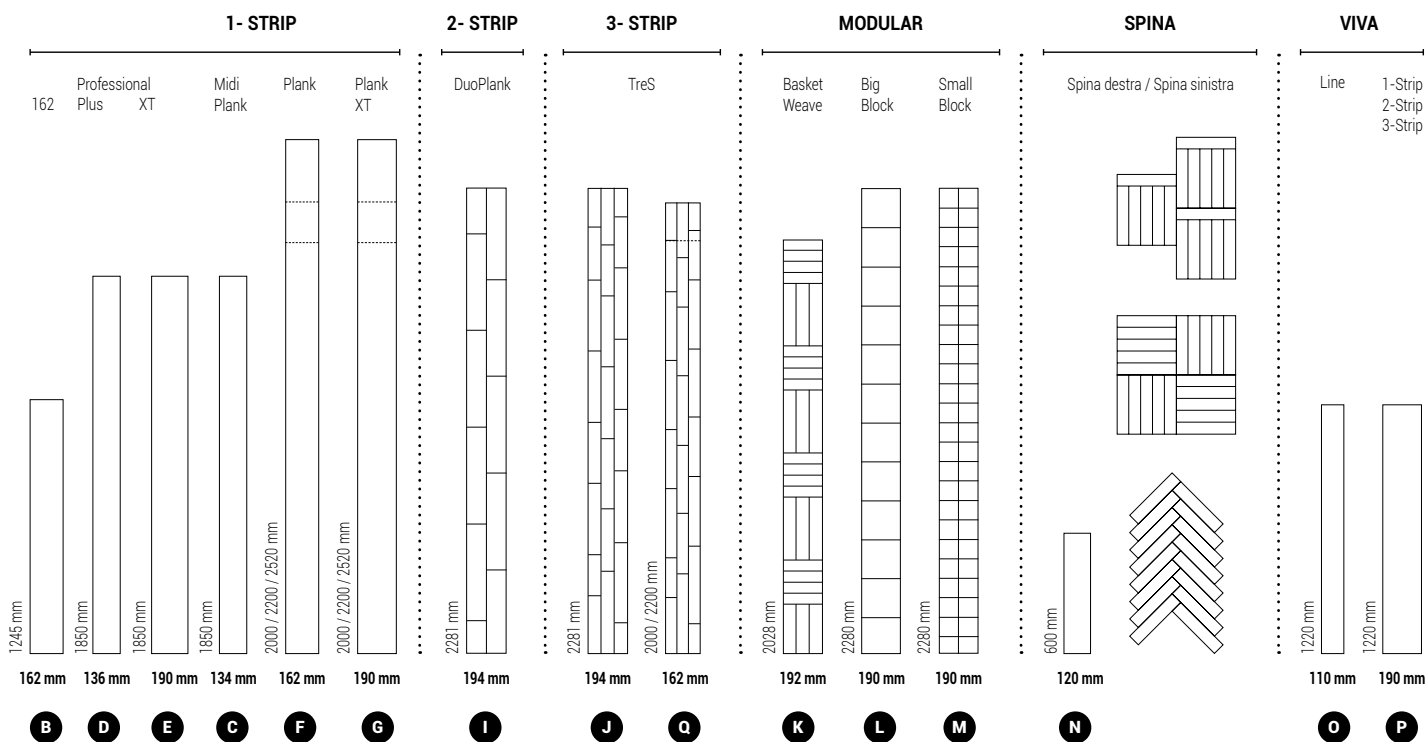

Per un miglior risultato, seguire le istruzioni di pulizia e manutenzione disponibili sul sito tarkett.it

Offerta completa

Formati

Pure

13/14 mm
spessore

I **J**

Shade

13/14 mm
spessore