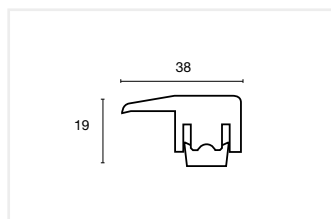

Profili

Profilo finale

DIMENSIONI: 38X19X2000 mm
ADATTO PER: 13-17 mm

Rovere Verniciato: 8791136
Rovere Grezzo: 8791134