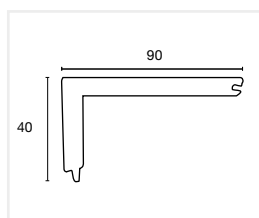

Paragradino a sormonto

DIMENSIONI: 66X20X2000 mm
ADATTO PER: 13-14 mm

Rovere Verniciato: 8791446

Paragradino classico

DIMENSIONI: 90X35X1245 mm
ADATTO PER: Professional

A colore: 87919961

Paragradino filo continuo