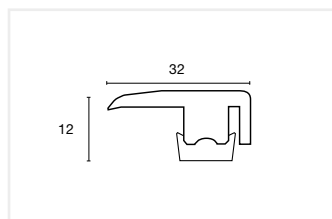

Profilo finale

DIMENSIONI: 32X12X2000 mm
ADATTO PER: 8-12 mm

Rovere Verniciato: 8791144