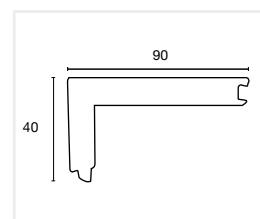

Paragradino filo continuo

DIMENSIONI: 90X40X2000 mm
ADATTO PER: Plank XT PRO

A colore: 8791963