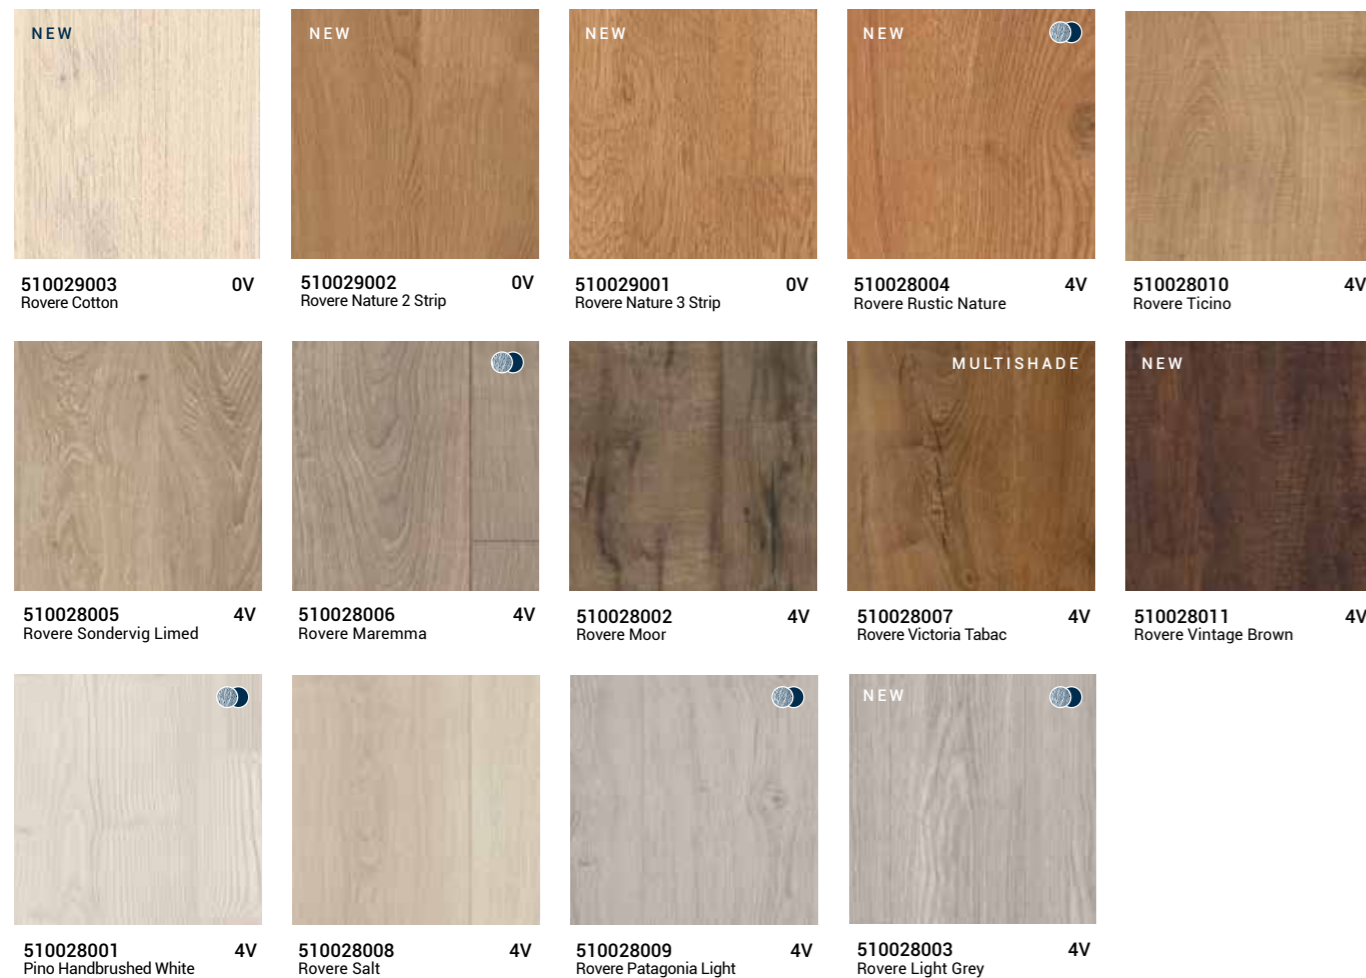

SOUNDLOGIC 932

Dimensioni: 193x1292x9mm
Certificato PEFC

NEW
La nuova collezione Soundlogic 932 presenta sul retro un tappetino acustico integrato in sughero che offre un migliorato comfort al calpestio ed elevate performance acustiche con riduzione del rumore fino a +16dB

EASY LINE 832

Dimensioni: 193x1292x8mm
Certificato PEFC

510030009 Rovere Amber 0V
510030010 Rovere Woodbridge 0V
510030001 Rovere Crafted 0V
510030008 Rovere Victoria Vanille 0V
510030007 Rovere Victoria Tabac 0V

510030011 Rovere Travertine 0V
510030004 Rovere Seashore 0V
510030000 Rovere Cream 0V
510030005 Rovere Stone 0V
510030006 Rovere Belmond Nature 0V

510030003 Noce Classic Red 0V
510030002 Noce Classic Brown 0V

510031019 Rovere Sunset 4V
510031020 Rovere Desert 4V
510031016 Rovere Salt 4V
510031014 Rovere Belmond Beige 4V
510031015 Rovere Belmond Grey 4V

510031018 Rovere Blackforest 4V
510031017 Rovere Tundra Autumn 4V