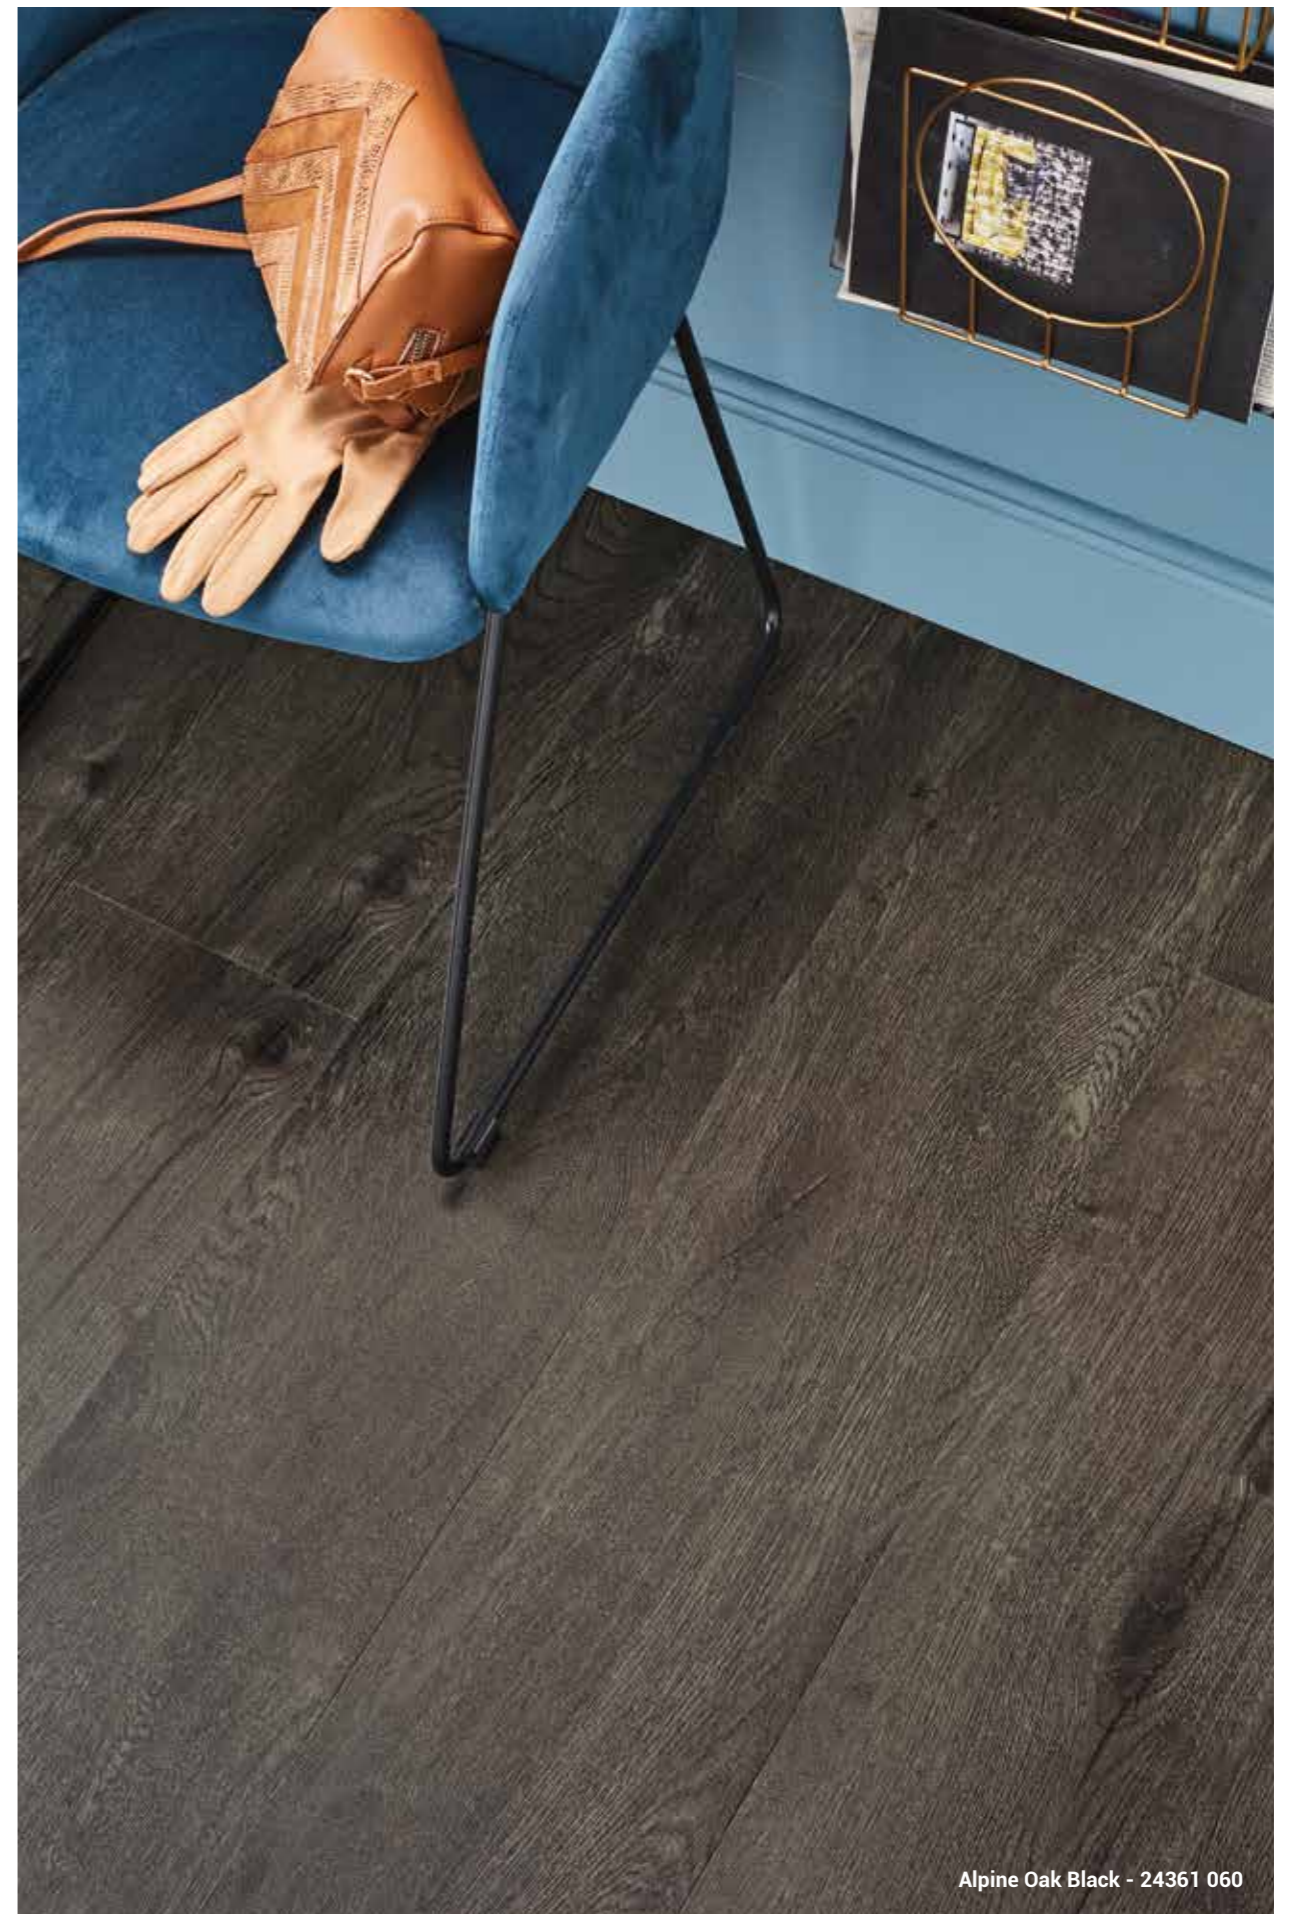

Données techniques en vigueur lors de la date de publication (10/17). Susceptibles d'être modifiées au fil du temps dans une logique d'amélioration continue.
Les instructions Tarkett de pose, d'entretien et de nettoyage doivent être observées pour un rendu optimal. Pour obtenir ces instructions, merci de contacter directement nos services (coordonnées en dernière page).

Alpine Oak Black - 24361 060