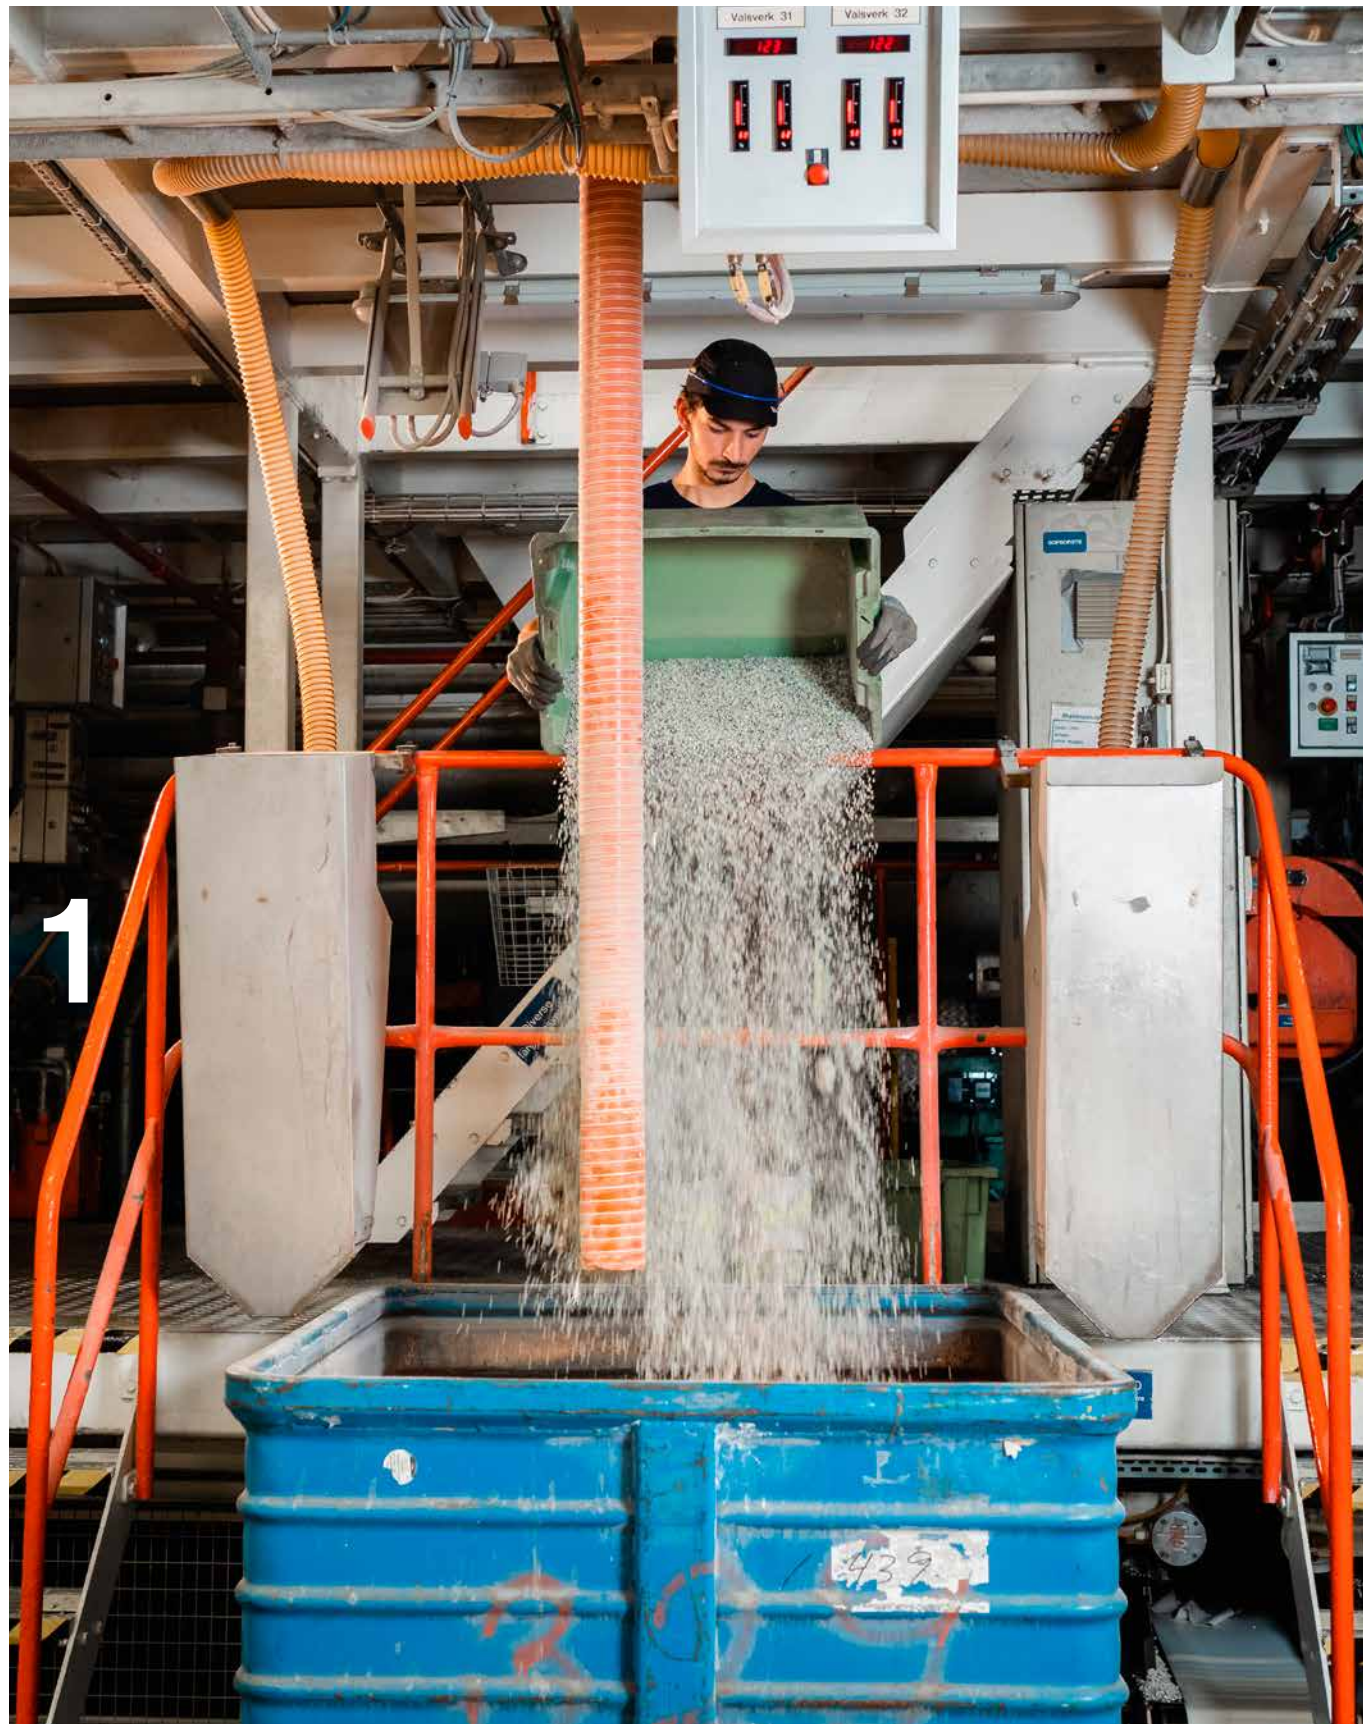

1. Granulation
2. Lavage et séchage
3. Création d'un nouveau sol en vinyle homogène