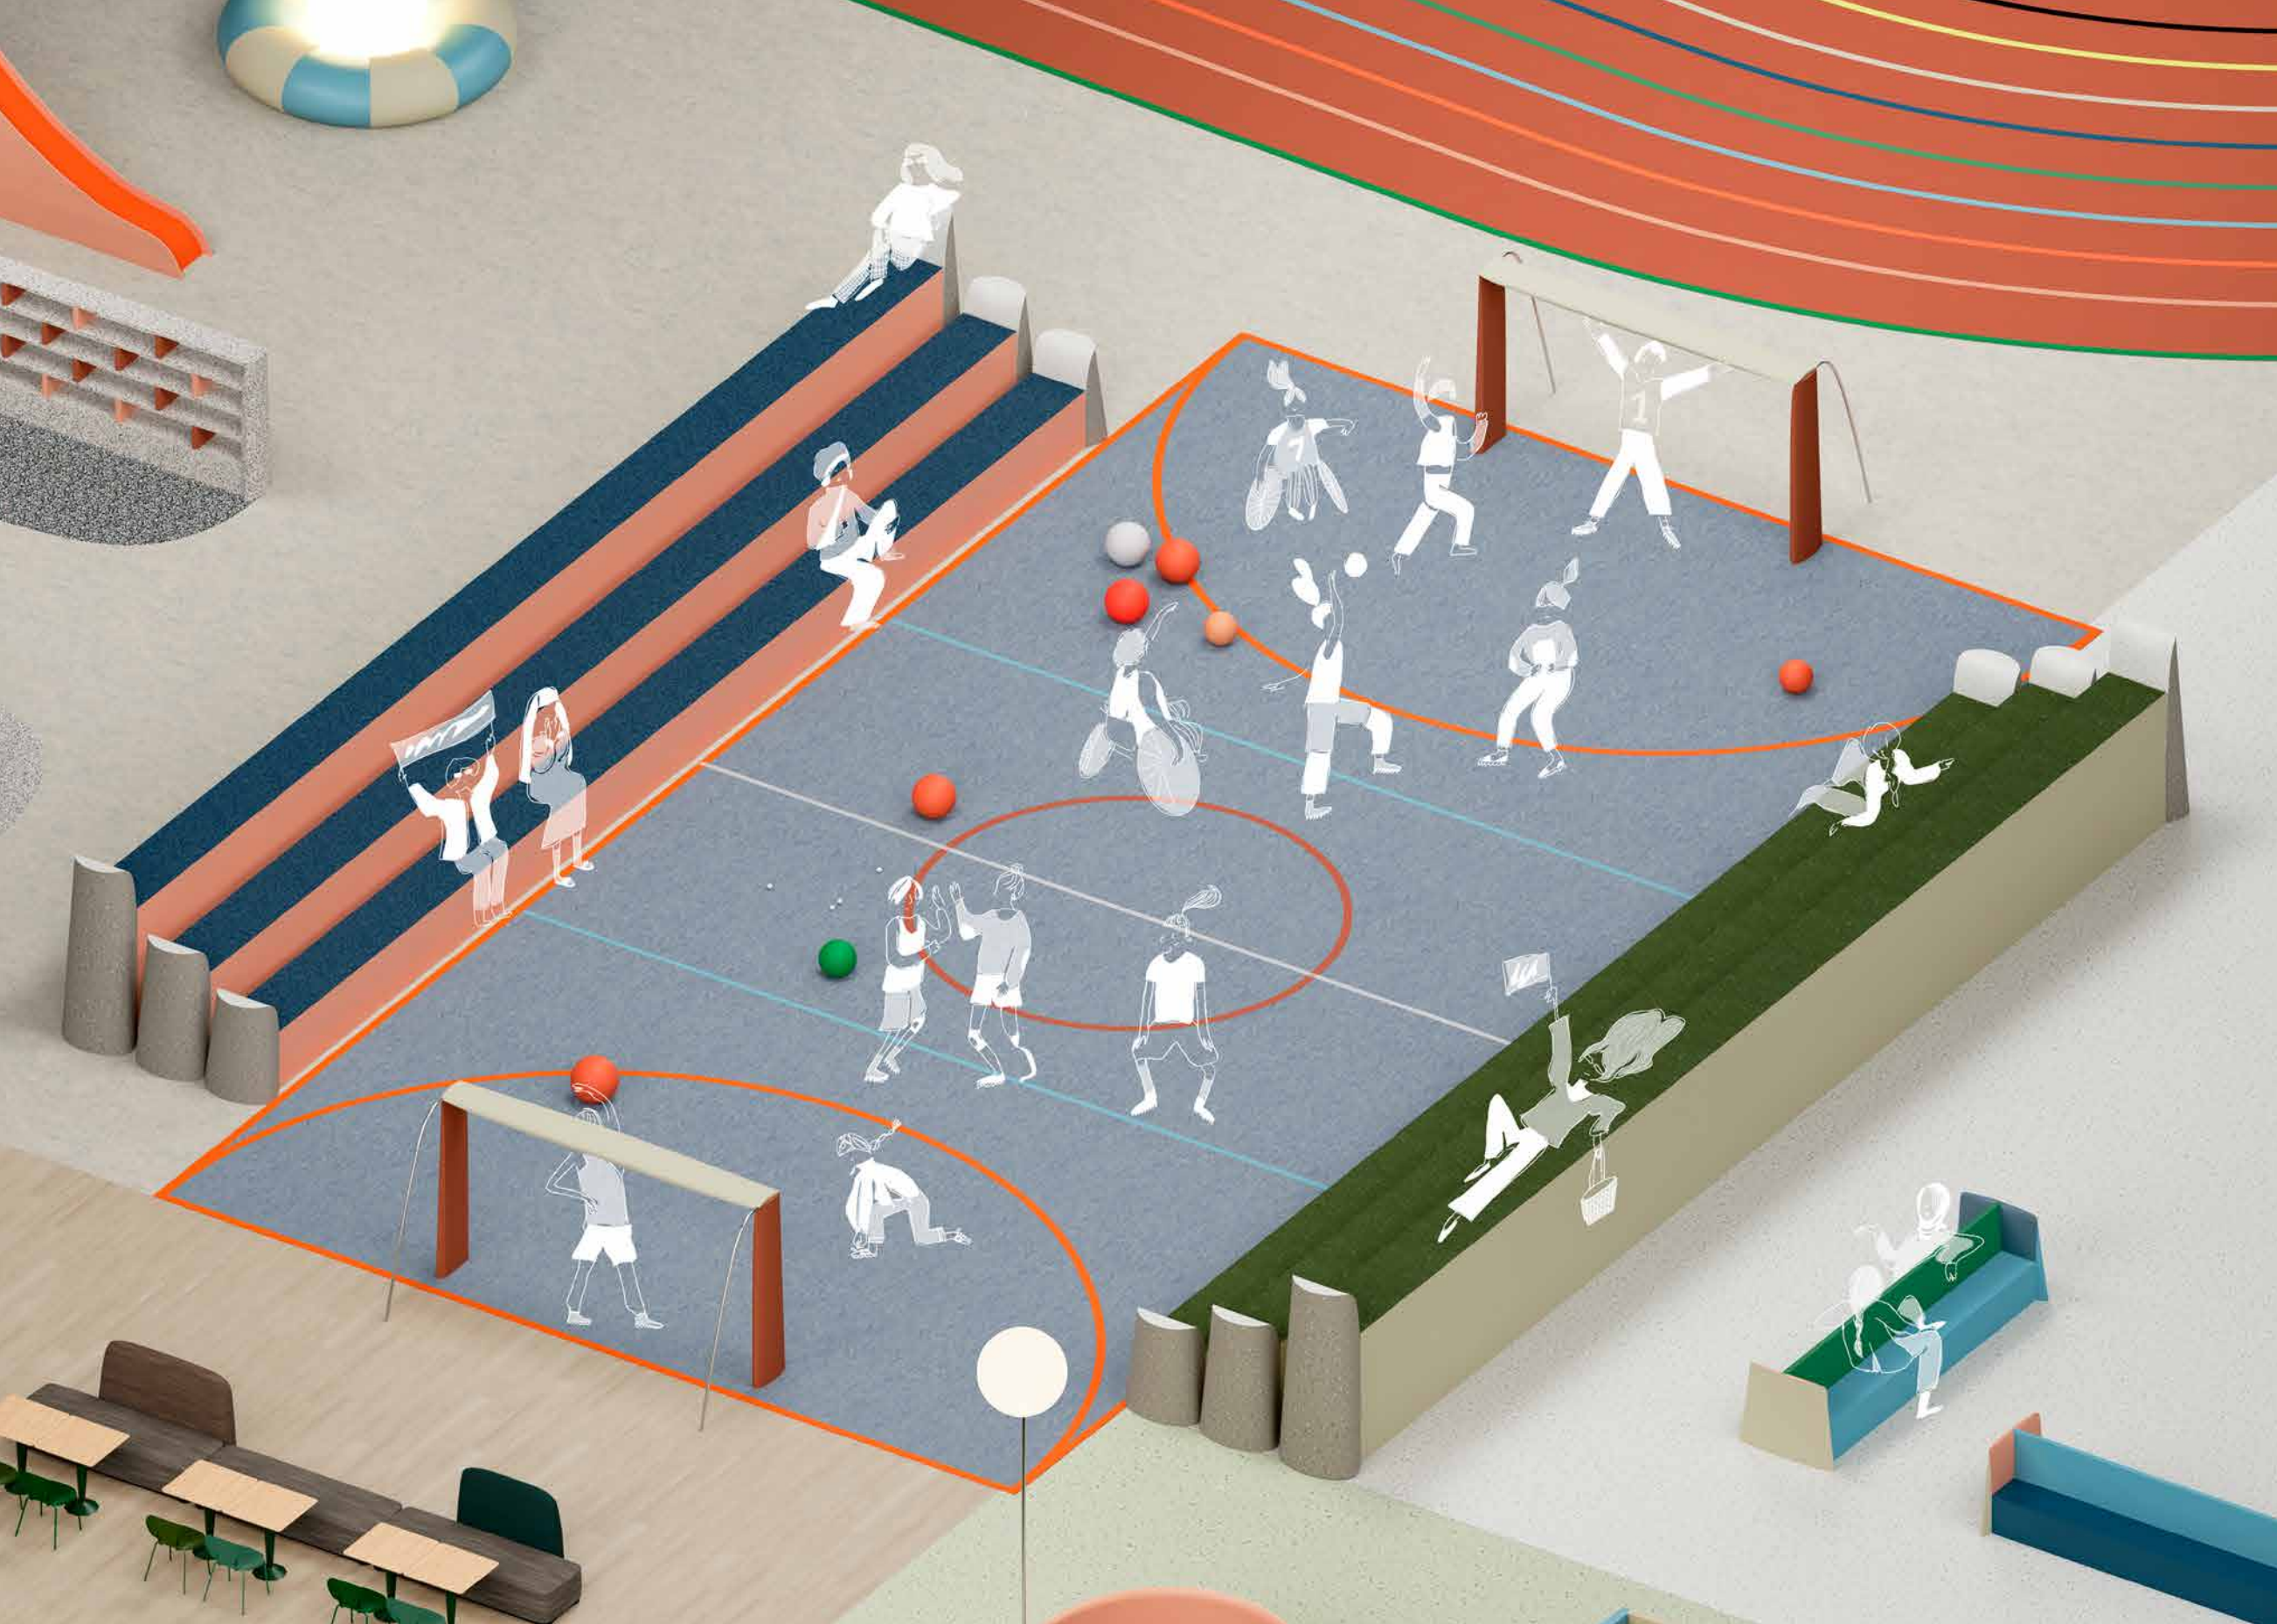

iD Inspiration Click
Solid 55
Patina Ash Brown -
24616018

*iQ Surface
Contrast Airy
21089083*

*Air Master
A886 8501
710163017*

*iD Square
Cement Light Grey
24563094*

Jouer franc-jeu

Saisir la balle au bond
Sur le terrain
Proposer des sols adaptés à
chaque sport
À tous les joueurs
Amateur comme professionnel
S'élancer sur un sol robuste
Pensé pour la performance
Et offrant le plus grand confort
Accompagner l'élan
Au moment décisif
Faire la passe
Pour voir se lever les supporteurs
But!