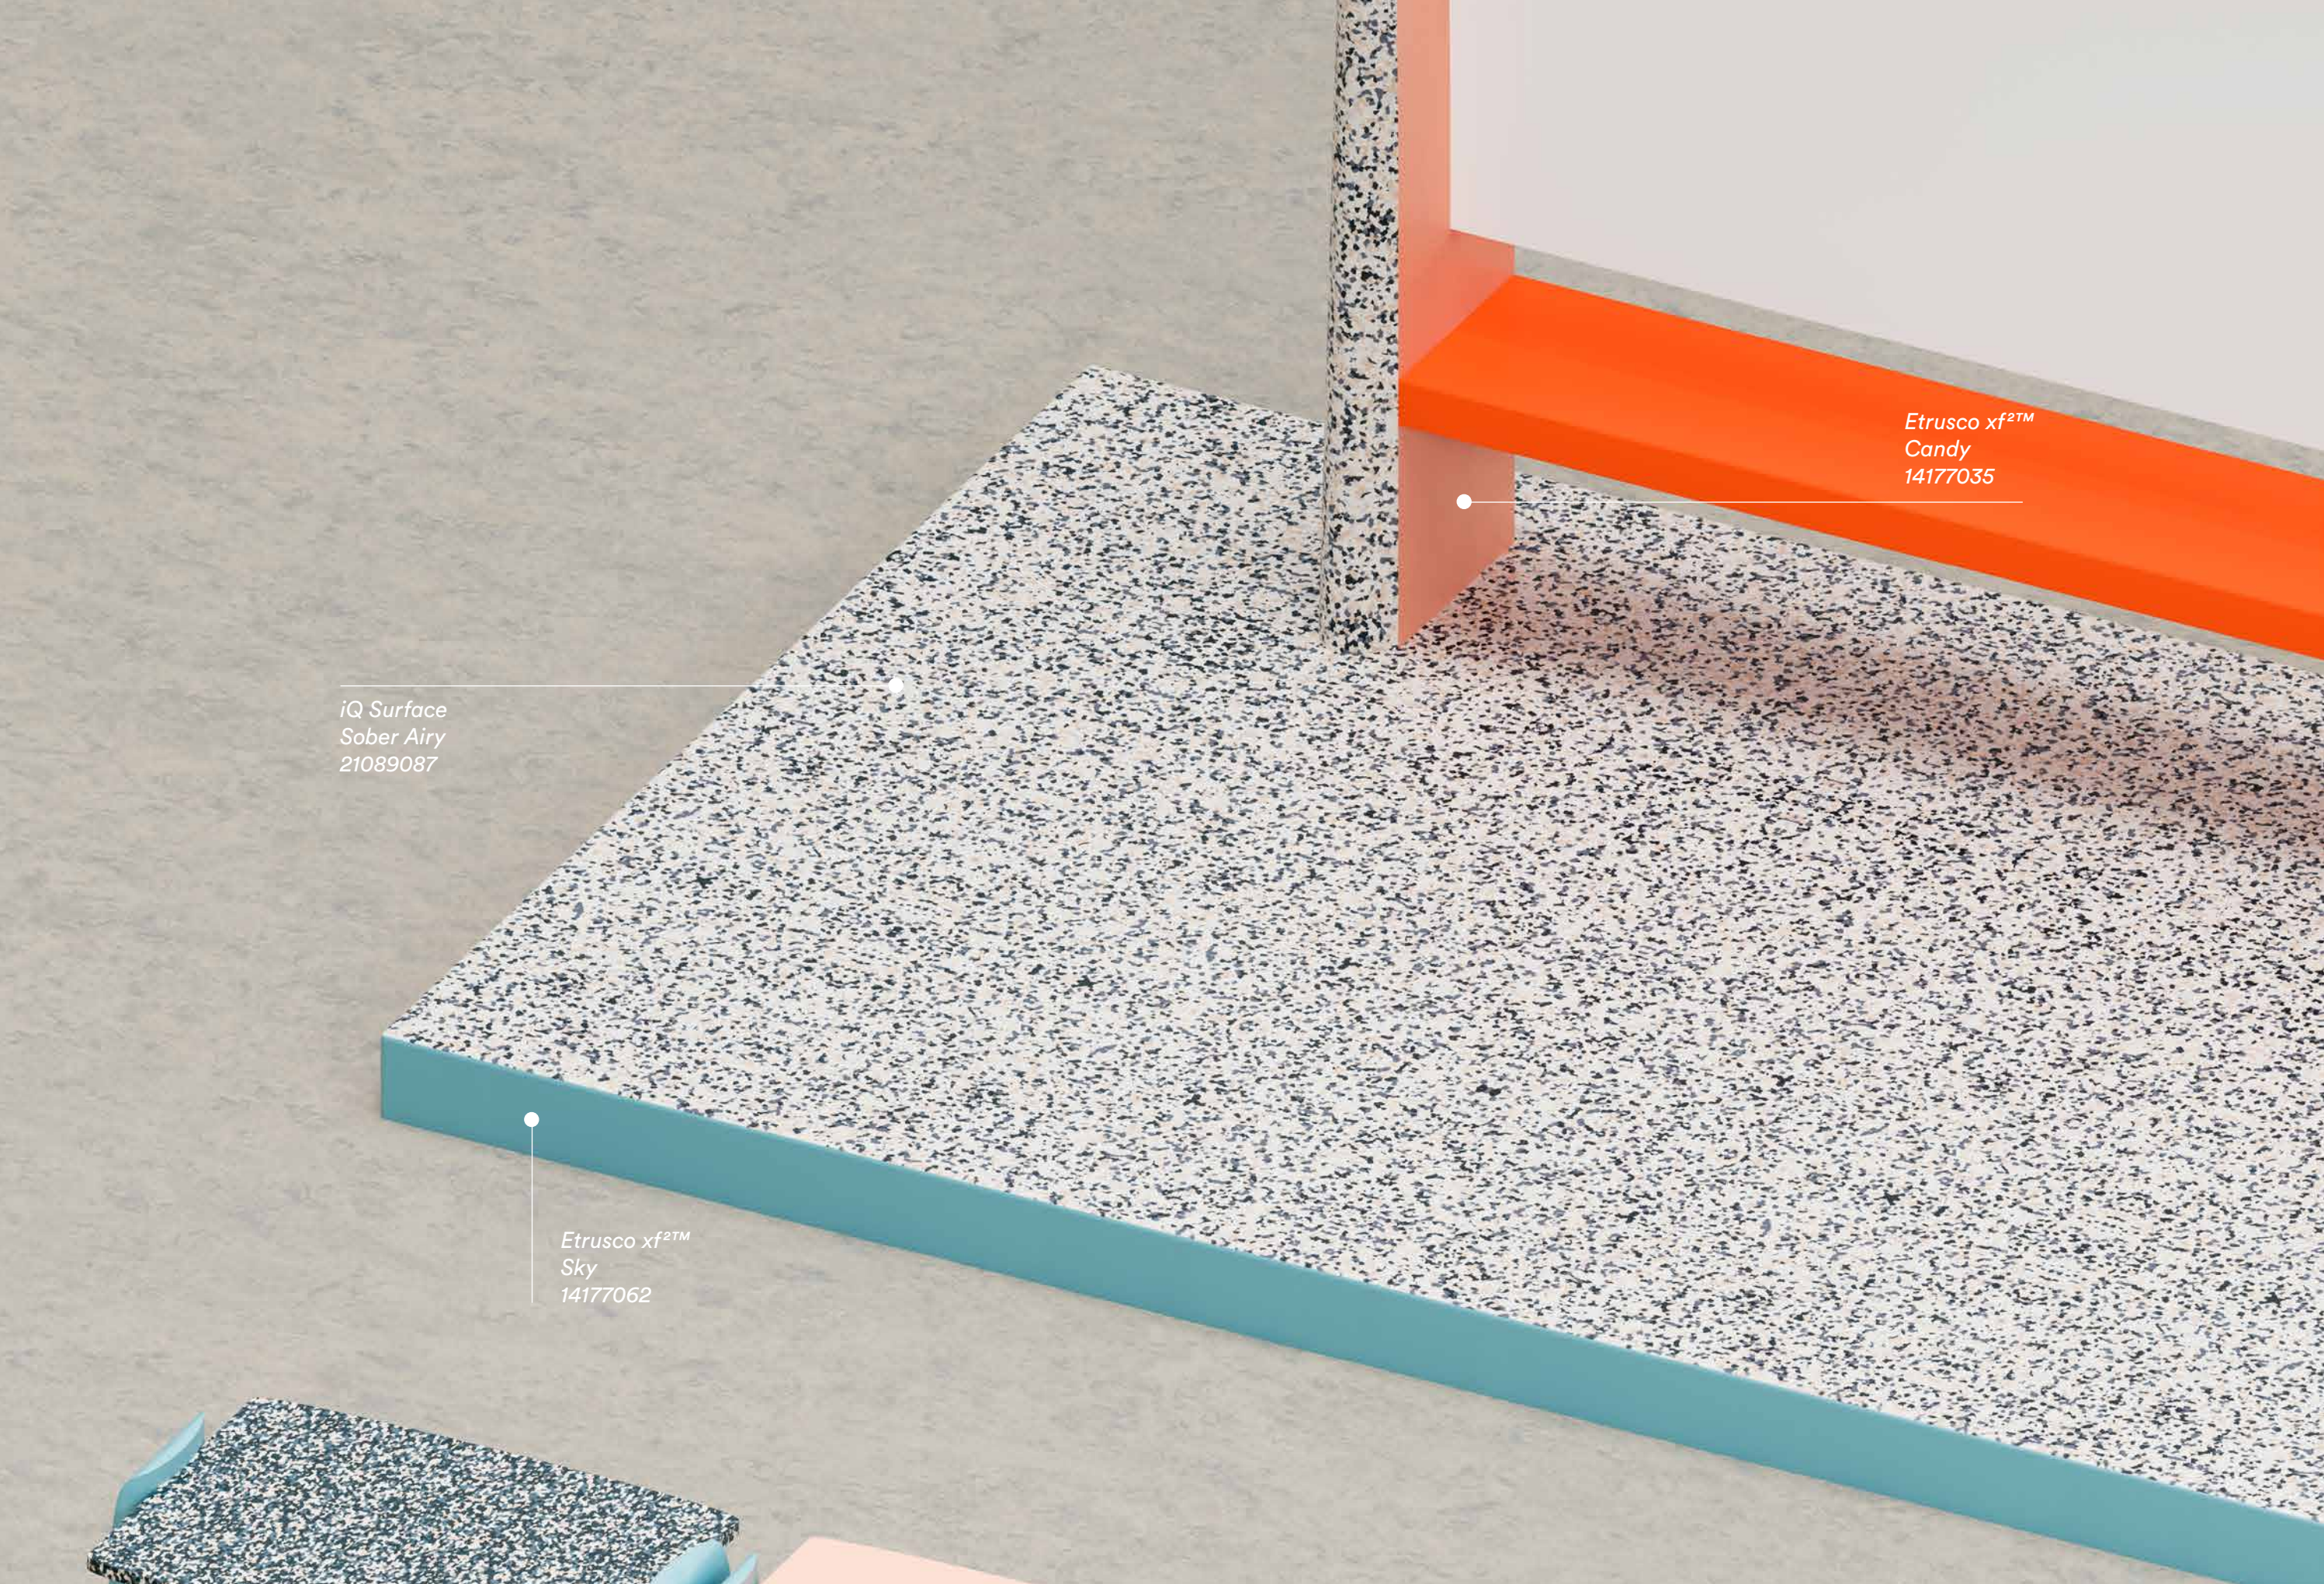

iQ Surface
Sober Airy
21089087

Etrusco xf²™
Sky
14177062

Etrusco xf²™
Candy
14177035