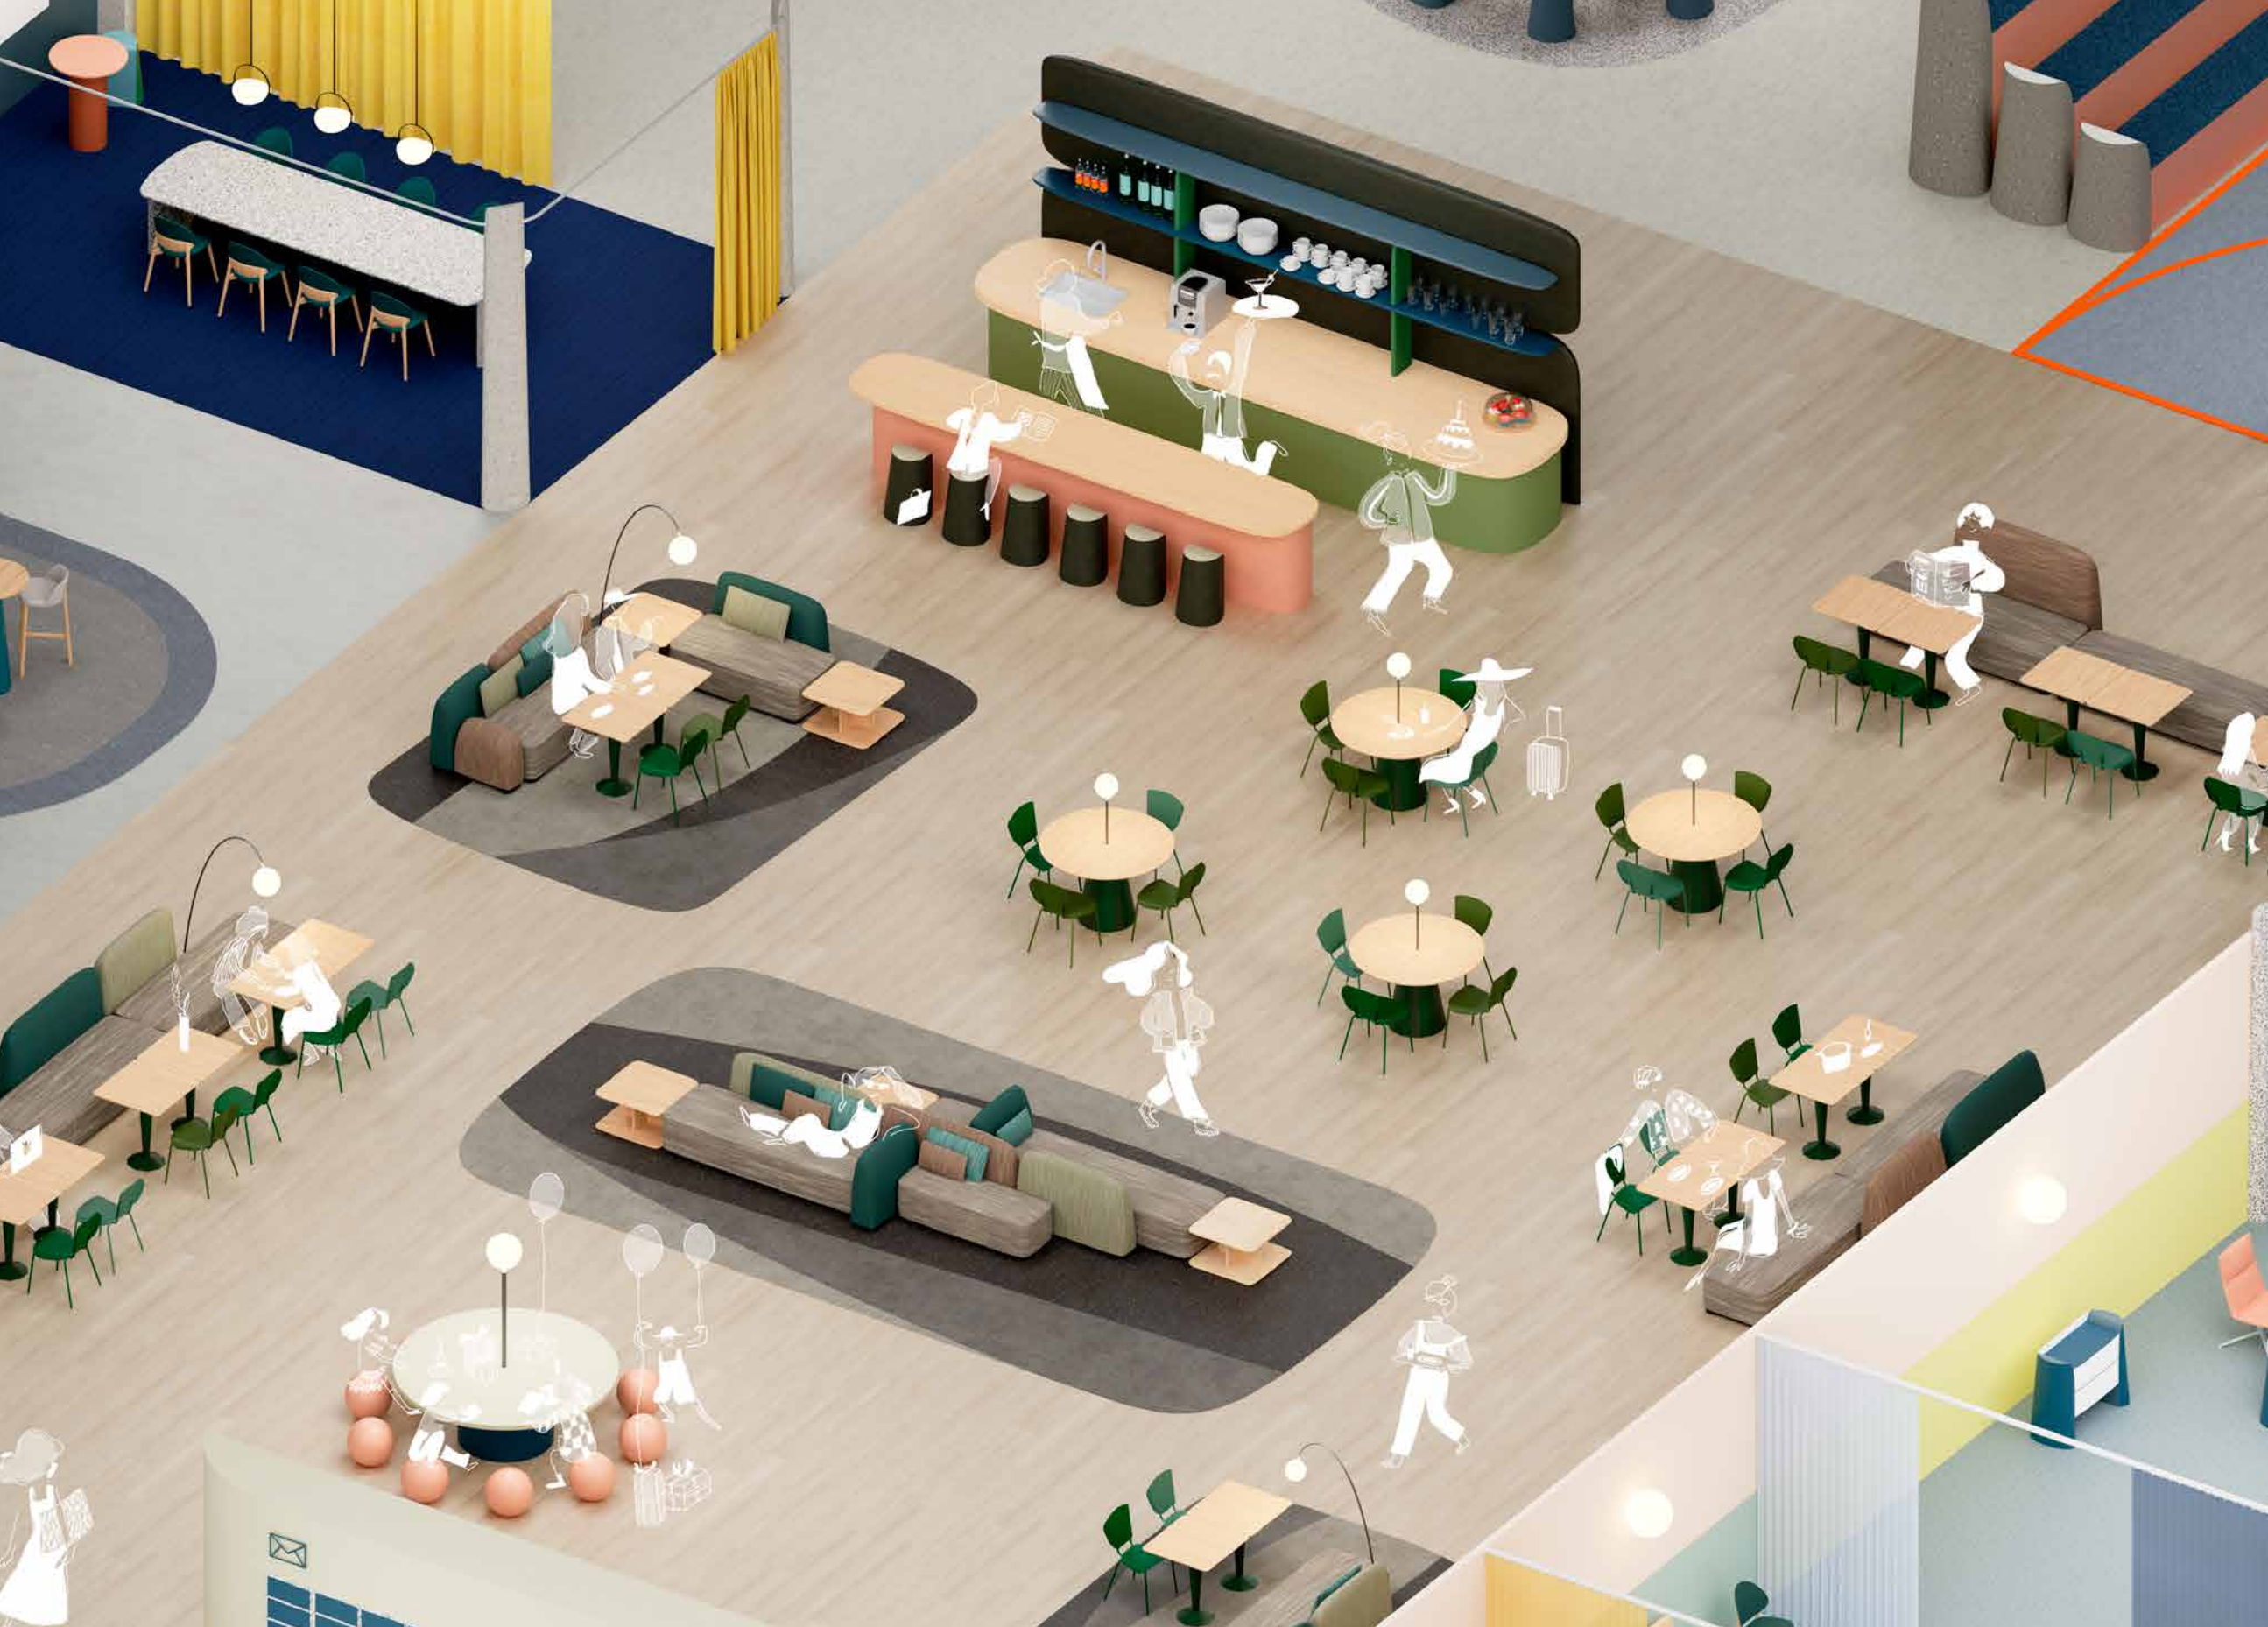

iD Square
Cement Light Grey -
24563094

AirMaster
A886 8501- 710163017

iD Inspiration Click
Solid 55
Patina Ash Brown -
24616018

Desso Recharge
AC41 9096 - 711993002
AC41 9524 - 711993006

Desso Retrace
AC639082 - 712025014

Veneto xf²^{TM}
Veneto Grey - 14172793

Linosport xf²^{TM}
Veneto Horizon -
14849663

iQ Eminent
Dusty Blue - 21030907

LinoWall xf²
Candy - 14110135
Olive - 14110155
Denim - 14110170

Etrusco xf²^{TM}
Basil - 14177056
Petrol - 14177067

Originale xf²
Basalt - 14142430
Foam - 14142402