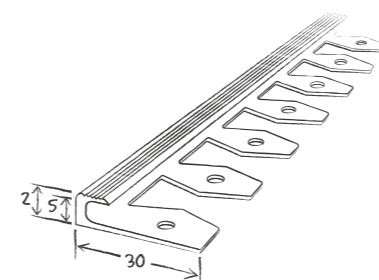

PROFILES

PROFILES ADAPTES AU FORT TRAFIC

Profils de transition à visser

● Silver 1456 011

● Stainless Steel 1456 012

📦 Emballage : 10 unités de 2,5 ml