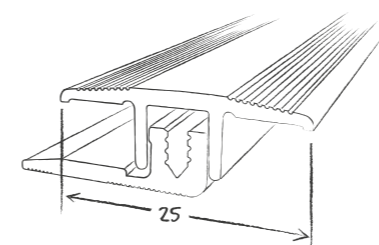

PROFILÉS DE TRANSITION

En aluminium, à visser

● Silver 1451 011

● Stainless Steel 1451 012

📦 Emballage : 10 unités de 2,7 ml