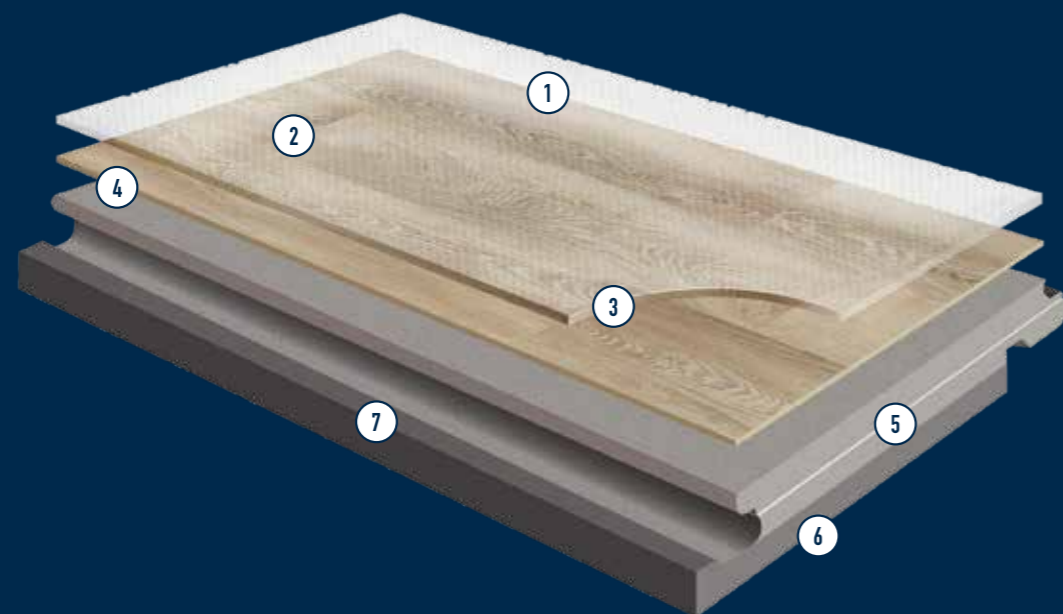

CONSTRUCTION PRODUIT

1
Traitement de surface renforcé TopClean XP™ PUR : excellente résistance à l'abrasion et aux rayures. Entretien facile et économique.

2
Effet de surface : un grainage au registre pour un rendu encore plus réaliste

3
Couche d'usure transparente calendrée en PVC pur de 0,70 mm : permettant un usage en Classe 34 et 43. Haute résistance à l'usure et aux rayures.

4
Haute valeur décorative : 42 décors imprimés en haute définition.

5
Exceptionnelle stabilité dimensionnelle : sous-couche PVC calendrée dotée d'une construction brevetée pour résister au fort trafic et renforcée d'un double voile de verre.

6
Couche stabilisatrice : empêche l'effet «curl».

7
Clic à plat

LA SOLUTION OPTIMALE POUR LES ENVIRONNEMENTS A FORT TRAFIC

UN CONCENTRE DE TECHNOLOGIE

La collection iD Inspiration Click High Traffic 70/70^{PLUS} a été conçue pour répondre aux exigences des environnements à fort trafic :

- Une construction produit exclusive brevetée et renforcée qui combine une partie rigide pour supporter les charges lourdes et résister à l'indentation, et une partie flexible pour résister aux contraintes mécaniques.
- Une couche d'usure de 0,70mm qui garantit une résistance longue durée au fort trafic
- Le traitement de surface renforcé, TopClean XP™ PUR, protège le sol contre les salissures, résiste aux tâches et facilite le nettoyage.

Notre nouvelle collection iD Inspiration Click 70/70^{PLUS} est conforme aux tests de la chaise à roulette et d'indentation avec sous-couche acoustique (19dB). Elle résiste également aux charges lourdes statiques et roulantes jusqu'à 500 kg.

Se référer à la notice d'installation.

FIBER TECH EXCEPTIONNELLE STABILITÉ DIMENSIONNELLE

Notre technologie brevetée Fibertech est basée sur un renforcement d'un double voile de verre pour garantir une excellente stabilité dimensionnelle et ainsi permettre une installation dans les environnements les plus exigeants :

- Zones exposées au soleil
- Dans des espaces pouvant subir une variation de température de 10 à 40°C
- Installation possible jusqu'à 200 m² sans fractionnement
- Pour assurer une étanchéité dans les salles de bain, il est possible de réaliser des joints de finition en silicone jusqu'à 12m²

*Après installation

OPTIMISÉ POUR CRÉER DES ENVIRONNEMENTS CONFORTABLES

iD Inspiration Click High Traffic 70/70^{PLUS} est conforme au test de la chaise à roulette EN425 et à la norme EN ISO 24343-1 sur l'indentation (≤0,10 mm indentation).

INSTALLATION RAPIDE

iD Inspiration Click High Traffic 70/70^{PLUS} ne requiert que très peu de préparation de support et peut être installé sur les sols existants. C'est une solution de rénovation rapide des sols avec un temps d'immobilisation réduit au minimum.

Son système de clic à plat performant permet une installation facile et rapide sans colle ni temps de séchage.

Son système de clic performant permet de gagner **35% en temps d'installation par rapport à une pose collée** et **15% par rapport à un autre système de clic traditionnel**.