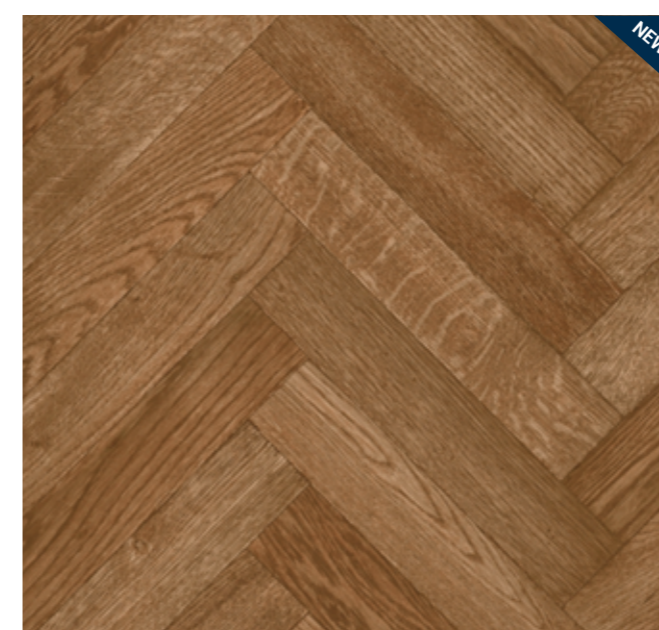

VALLEY CARAMEL 35,5 x 7,5 cm
Raccords 100 x 100 cm