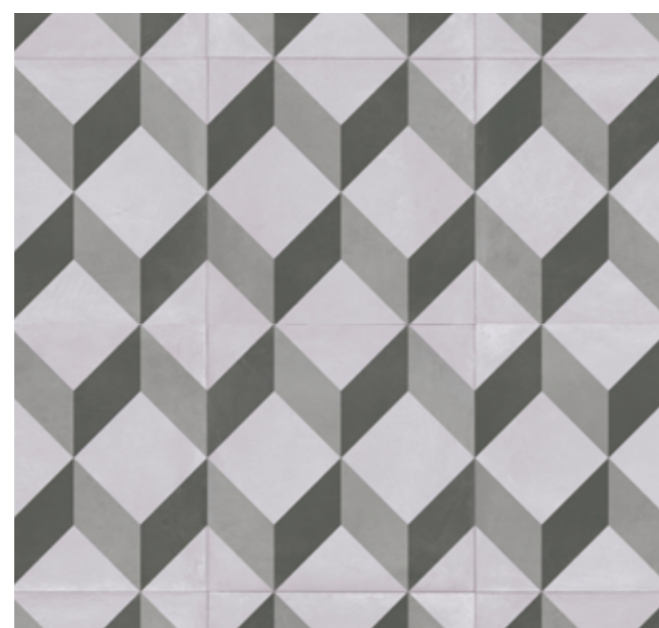

ICONIK Resist

ICONIK LifeTex
ICONIK ConfortTex
ICONIK ResistTex
ICONIK SuperTex
ICONIK Eco+
ICONIK Life
ICONIK Confort
ICONIK Resist
ICONIK Pro 40
ICONIK Pro 70