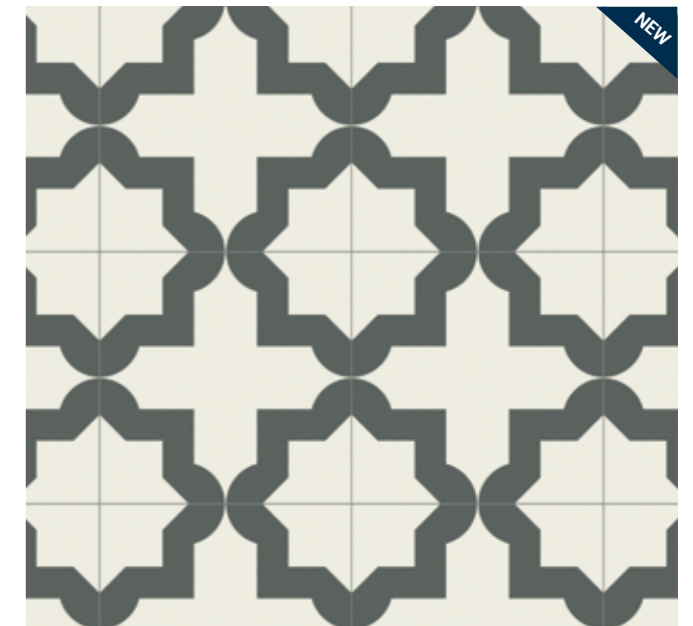

MONOCHROME X SHADOW 20 x 20 cm
Raccords 100 x 100 cm

4 007812 299475 4 m - 240006316
4 007812 298911 3 m - 240011316
4 007812 298829 2 m - 240016316