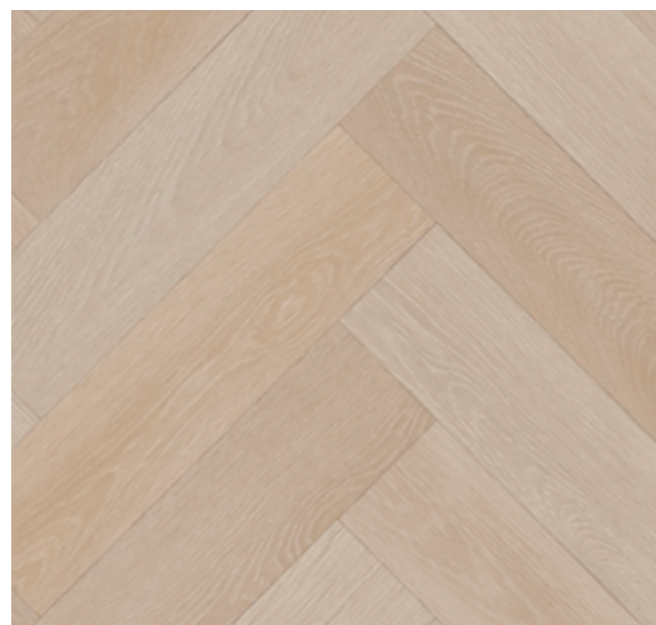

ANCARES HERRINGBONE GREGE
35,5 x 8,8 cm
Raccords 100 x 100 cm

4 007812 250605
4 m - 5827228

4 007812 250704
3 m - 5828228

4 007812 251336
2 m - 5829228