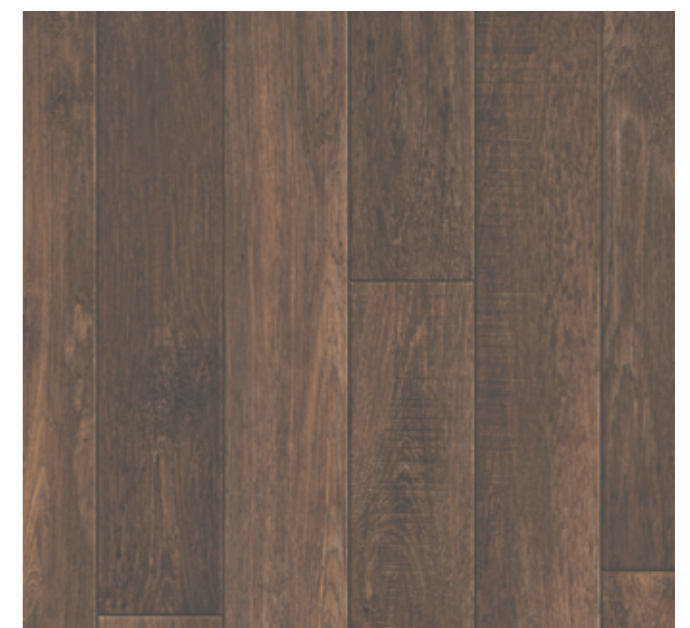

RUSTIC OAK RED BROWN
100 x 10 cm
Raccords 100 x 100 cm

3 423128 600803
4 m - 27123101

3 423128 601503
3 m - 27124101

3 423128 602203
2 m - 27125101