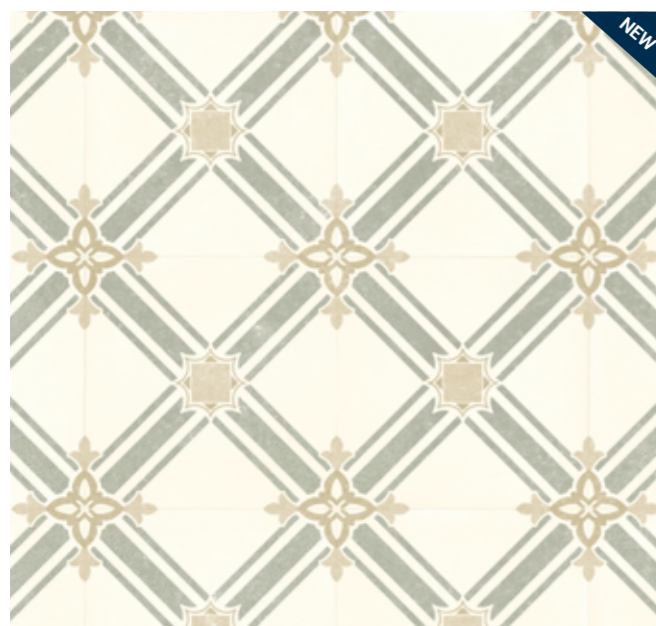

HIGHGROVE
GREY
20 x 20 cm
Raccords 100 x 100 cm

3 423128 665024
4 m - 240006309

3 423128 666236
3 m - 240011309

3 423128 666205
2 m - 240016309