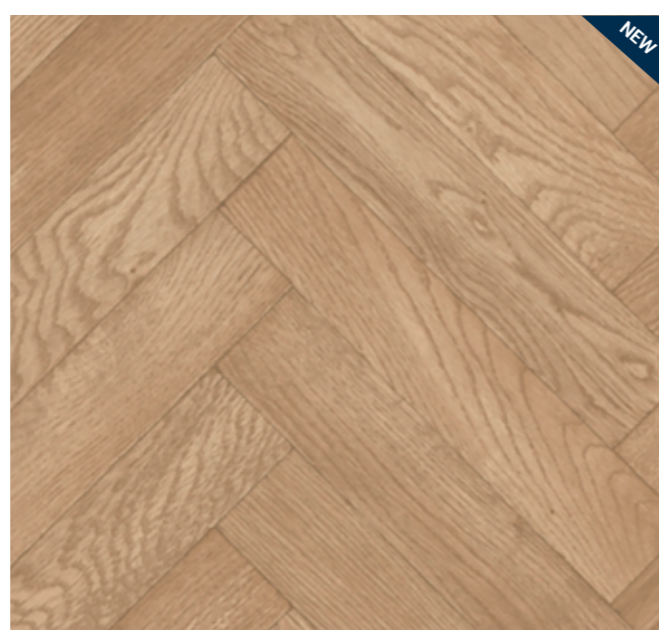

VALLEY BROWN
35,5 x 7,5 cm
Raccords 100 x 100 cm

4 007812 281487
4 m - 240024036

4 007812 282057
3 m - 240025036

4 007812 282620
2 m - 240026036