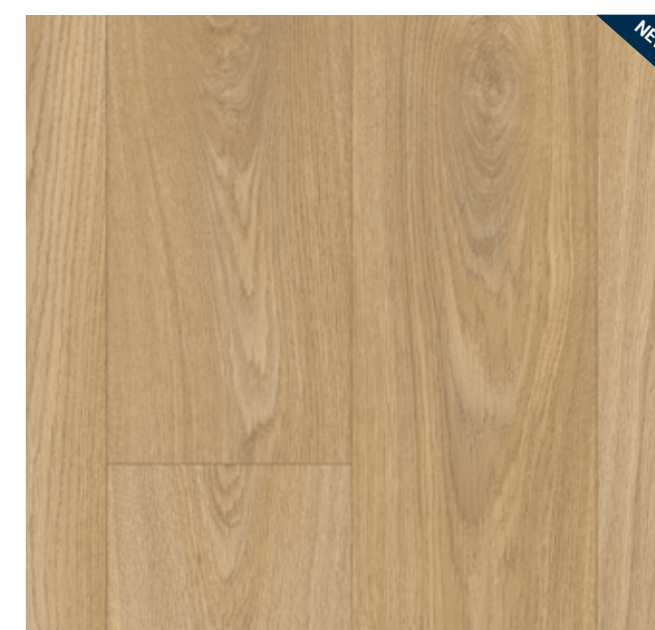

URBAN OAK
GOLDEN
100 x 12,5 cm
Raccords 100 x 100 cm

3 423128 648836 4 m - 5624111
3 423128 649024 3 m - 5625111
3 423128 649215 2 m - 5626111

ICONIK LifeTex
ICONIK ConforTex
ICONIK ResisTex
ICONIK SuperTex
ICONIK Eco+
ICONIK Life
ICONIK Confort
ICONIK Resit
ICONIK Pro 40
ICONIK Pro 70