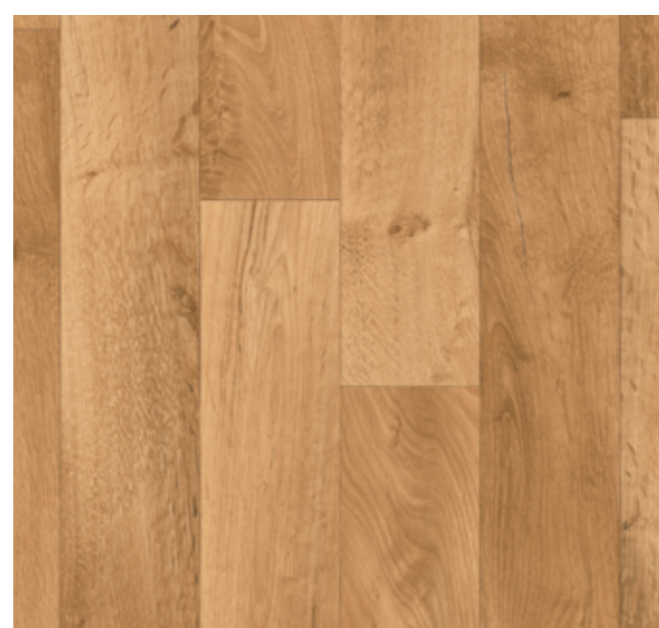

BEECH NATURAL 100 x 11,1 cm
Raccords 100 x 100 cm

HARMONY OAK COLD GREY 100 x 16,6 cm
Raccords 100 x 100 cm

SOFT ELM AUTHENTIC 100 x 14,25 cm
Raccords 100 x 100 cm

GEA LIGHT WARM BROWN 100 x 11,1 cm
Raccords 100 x 100 cm