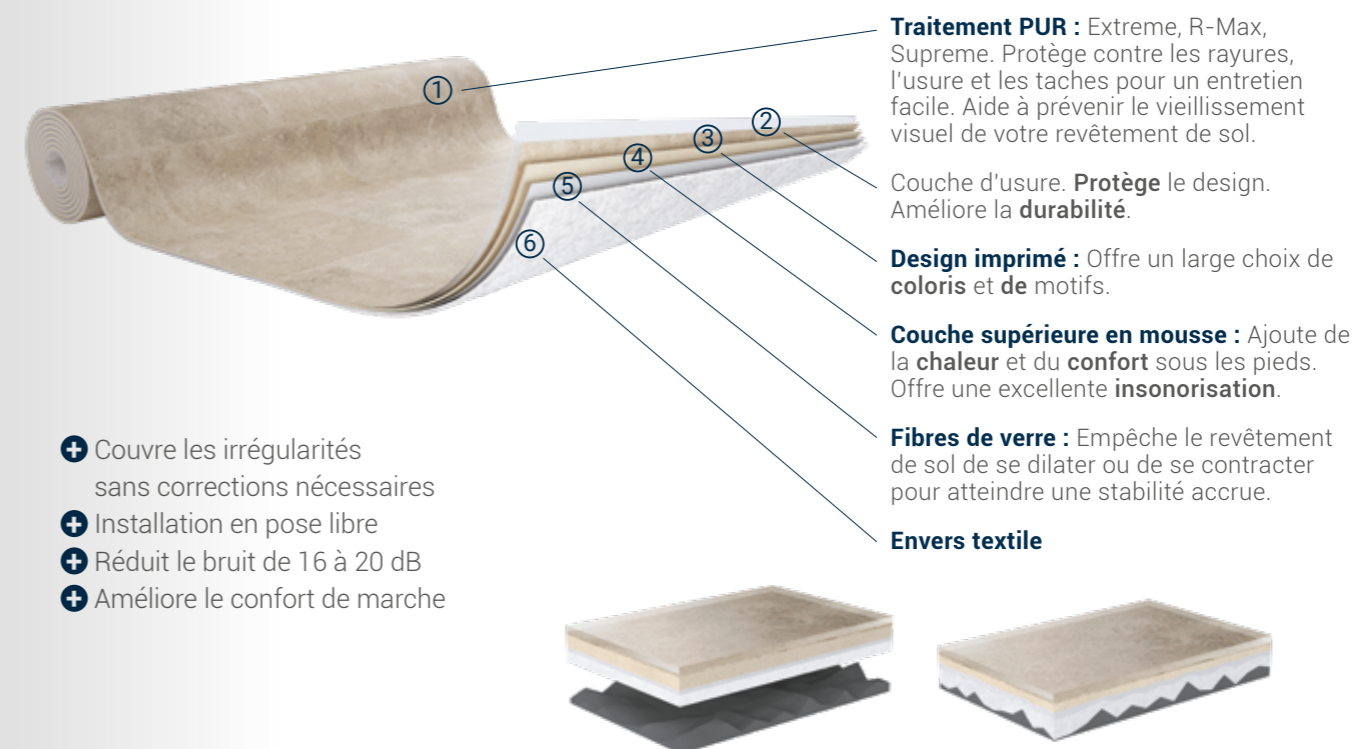

LES GAMMES ICONIK ENVERS TEXTILE : Iconik LifeTex, ConforTex, ResistTex & SuperTex

Parfaits pour les rénovations, ces rouleaux avec envers en textile sont composés d'au moins 20% de matériaux recyclés. L'envers lui-même est composé à 100% de ressources naturelles.

L'INSTALLATION DES ROULEAUX EN VINYLE ICONIK EST TRÈS FACILE.

Même sans expérience préalable, vous pouvez poser vous-même nos rouleaux en vinyle. Pour vous faciliter la tâche, nous avons conçu un guide clair, simple et détaillé qui vous guidera pas à pas.