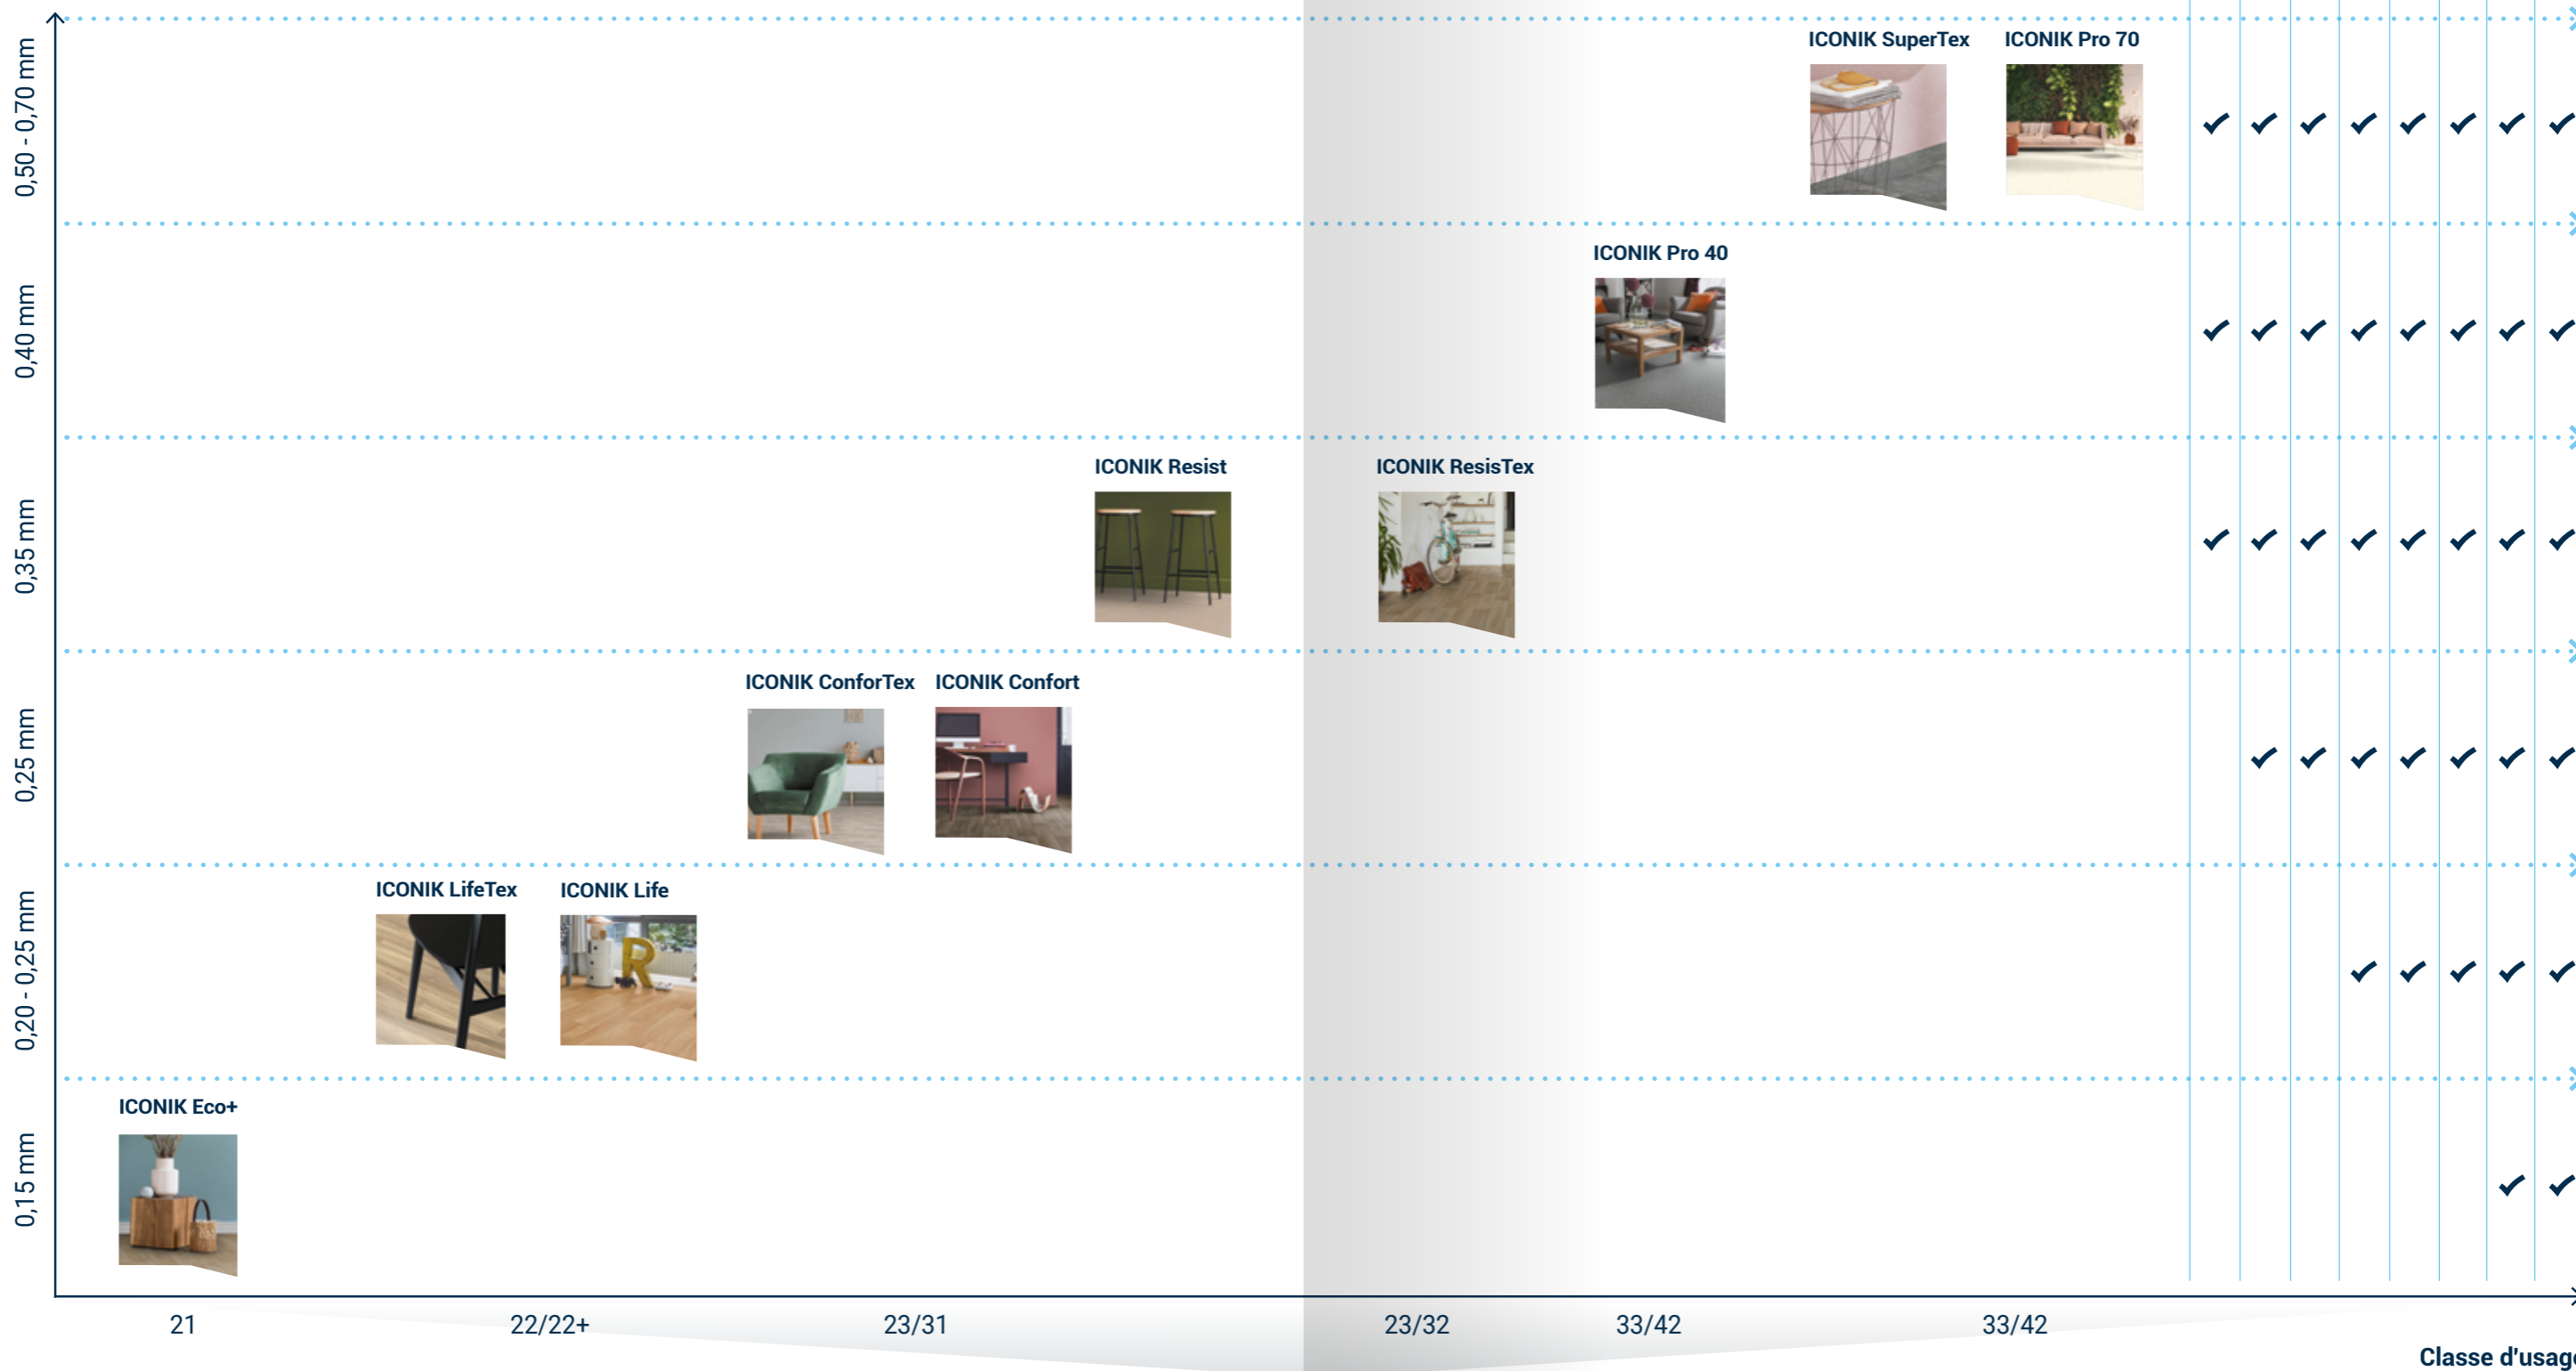

ROULEAUX EN VINYLE COLLECTION ICONIK

Couche d'usure

SYSTÈME SOUS-PLANCHER

Tous les rouleaux de vinyle ICONIK sont compatibles avec les systèmes de chauffage et de climatisation par le sol, offrant ainsi un confort thermique.

STABILITÉ DIMENSIONNELLE

Tous les rouleaux en vinyle ICONIK ne bougent plus une fois installés. De plus, il n'y a pas d'effets d'ondulation ou de gonflement, jusqu'à 27°C.