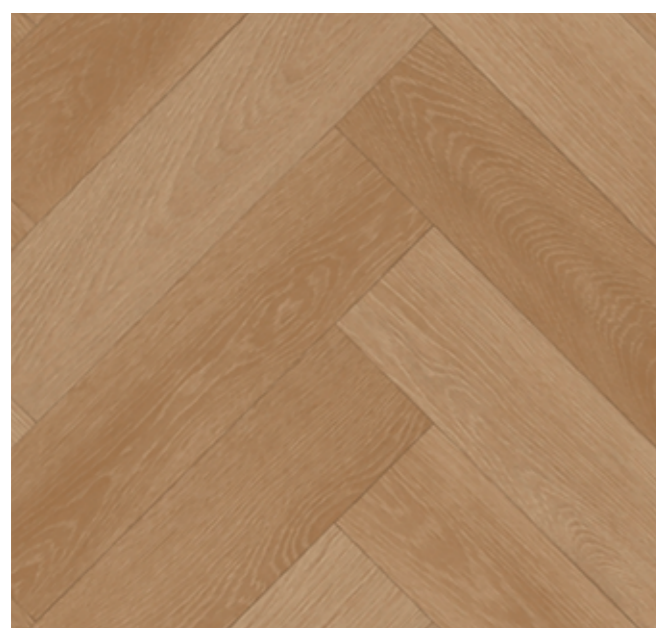

ANCARES HERRINGBONE BROWN
35,5 x 8,8 cm
Raccords 100 x 100 cm

4 007812 250582
4 m - 5827224

4 007812 250674
3 m - 5828224

4 007812 251312
2 m - 5829224