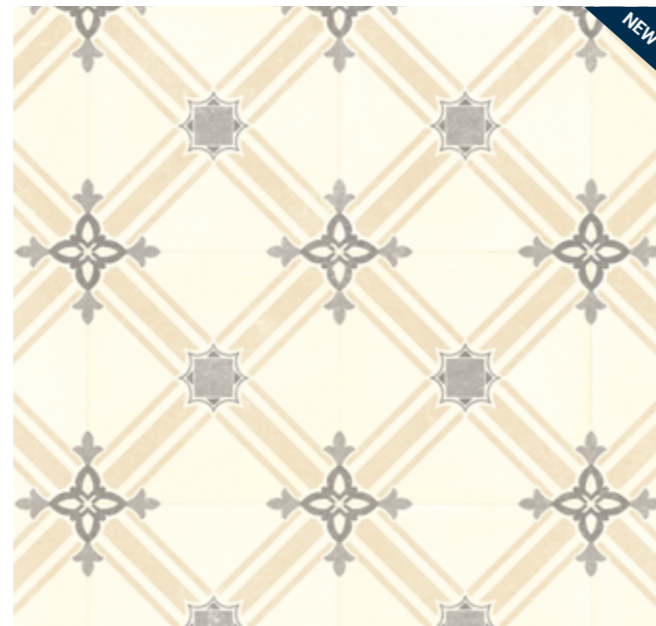

CASTILLO - ROYAL

ECHQUIER 2
BLACK WHITE
25 x 25 cm
Raccords 100 x 100 cm

3 423128 600360
4 m - 27123053

3 423128 601060
3 m - 27124053

3 423128 601763
2 m - 27125053

HIGHGROVE
WARM GREY
20 x 20 cm
Raccords 100 x 100 cm