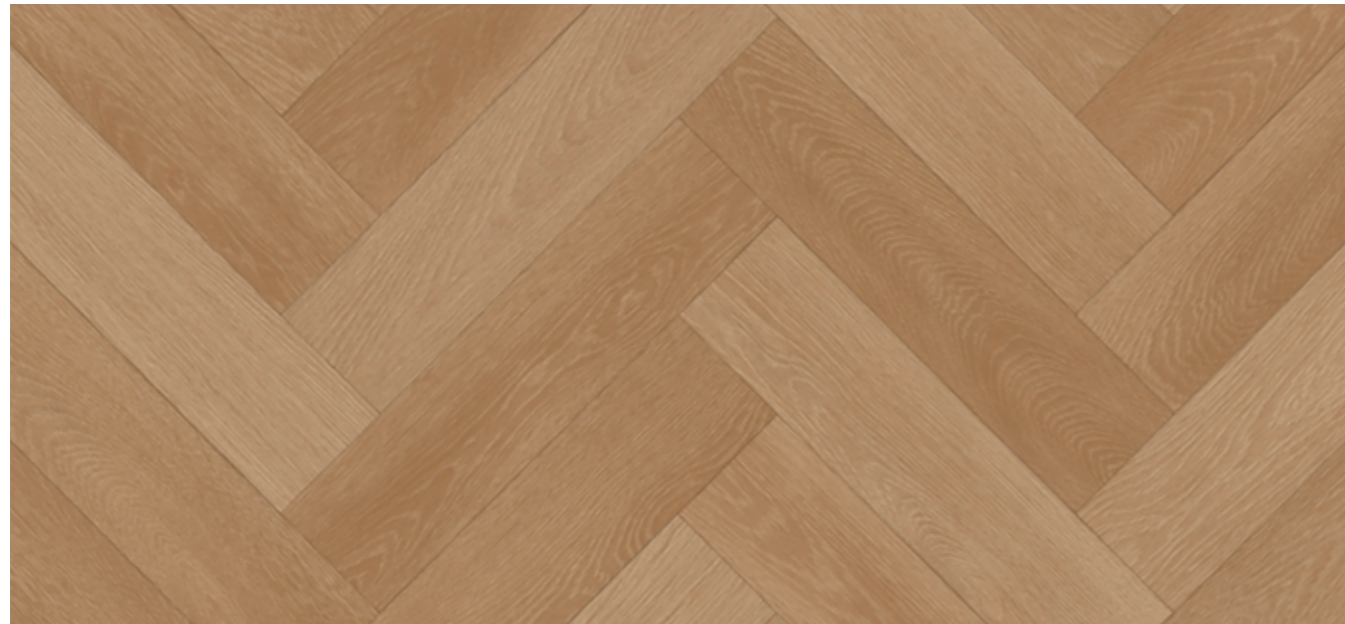

ICONIK ResisTex

ANCARES HERRINGBONE BROWN

35,5 x 8,8 cm
Raccords 100 x 100 cm