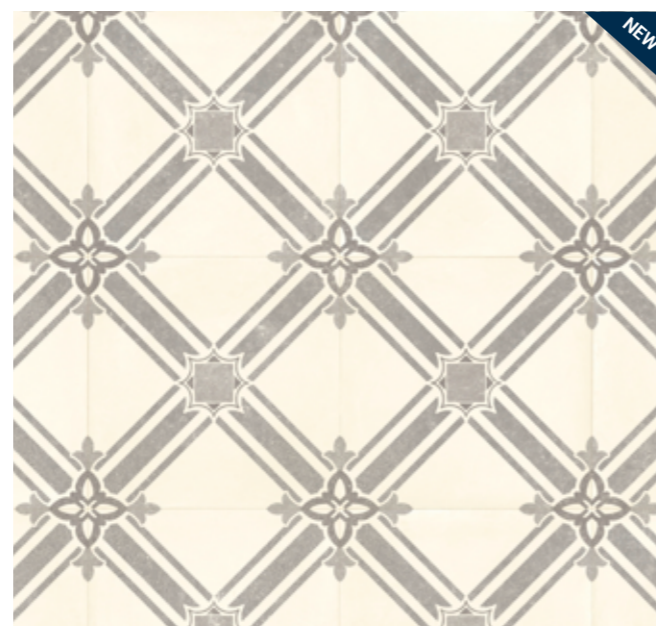

3 423128 666229
2 m - 240016307

HIGHGROVE
GREY
20 x 20 cm
Raccords 100 x 100 cm

3 423128 665024
4 m - 240006309

3 423128 666236
3 m - 240011309

3 423128 666205
2 m - 240016309

HIGHGROVE
BLACK
20 x 20 cm
Raccords 100 x 100 cm