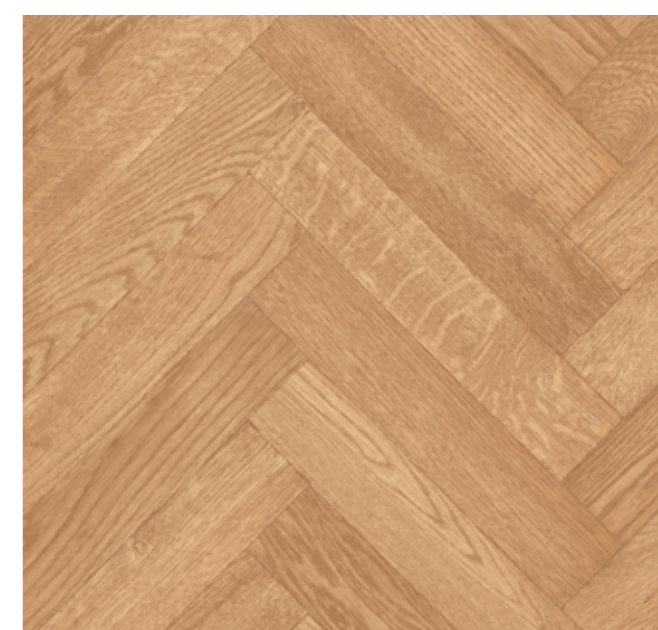

VACANO WHITE 100 x 10 cm
Raccords 100 x 100 cm

SWAN MEDIUM GREGE 100 x 16,5 cm
Raccords 100 x 100 cm

SWAN DARK GREY 100 x 16,5 cm
Raccords 100 x 100 cm

VALLEY CARAMEL 35,5 x 7,5 cm
Raccords 100 x 100 cm

VALLEY MID OAK 35,5 x 7,5 cm
Raccords 100 x 100 cm