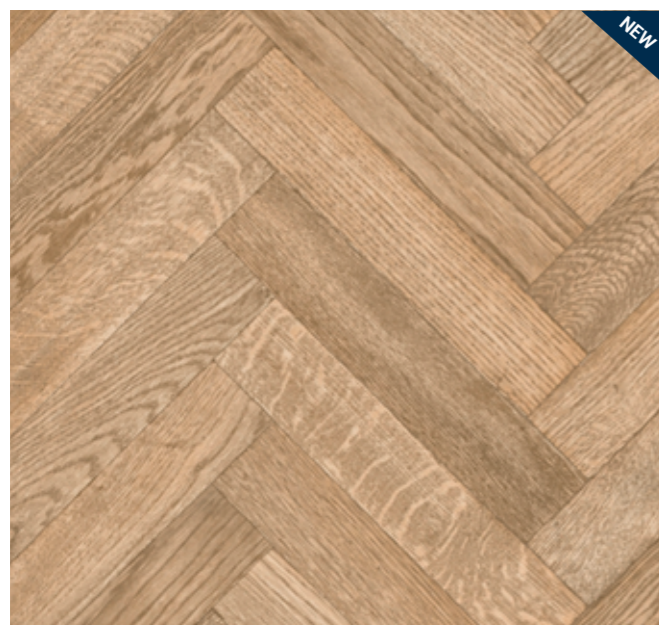

VACANO WHITE 100 x 10 cm
Raccords 100 x 100 cm

SWAN MEDIUM GREGE 100 x 16,5 cm
Raccords 100 x 100 cm

SWAN DARK GREY 100 x 16,5 cm
Raccords 100 x 100 cm

VALLEY CARAMEL 35,5 x 7,5 cm
Raccords 100 x 100 cm

VALLEY MID OAK 35,5 x 7,5 cm
Raccords 100 x 100 cm