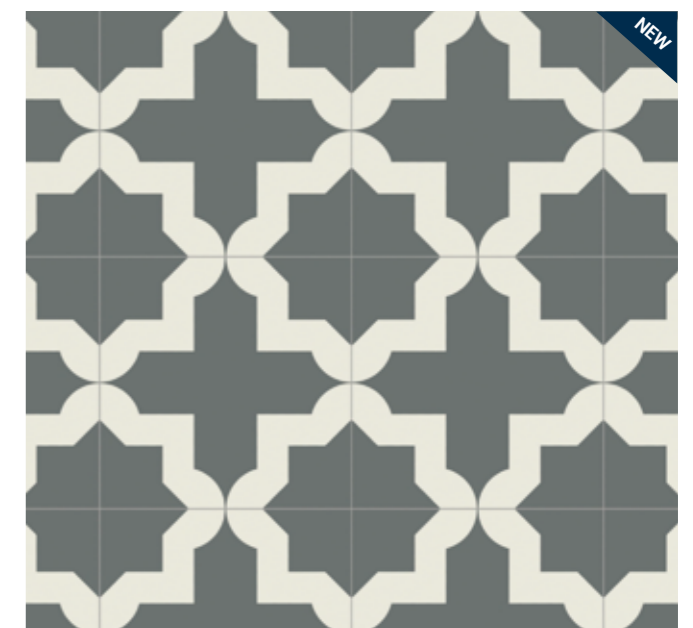

MONOCHROME Y NIGHT 20 x 20 cm
Raccords 100 x 100 cm

4 007812 299451 4 m - 240006318
4 007812 298898 3 m - 240011318
4 007812 298805 2 m - 240016318

ICONIK LifeTex
ICONIK ConfortTex
ICONIK ResisTex
ICONIK SuperTex
ICONIK Eco+
ICONIK Life
ICONIK Confort
ICONIK Resit
ICONIK Pro 40
ICONIK Pro 70