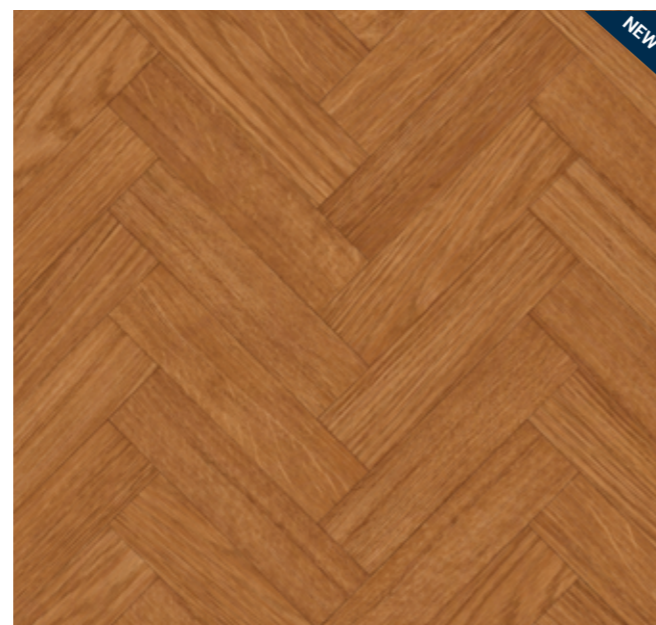

CASTEL NATURAL
23,5 x 6 cm
Raccords 66,6 x 100 cm