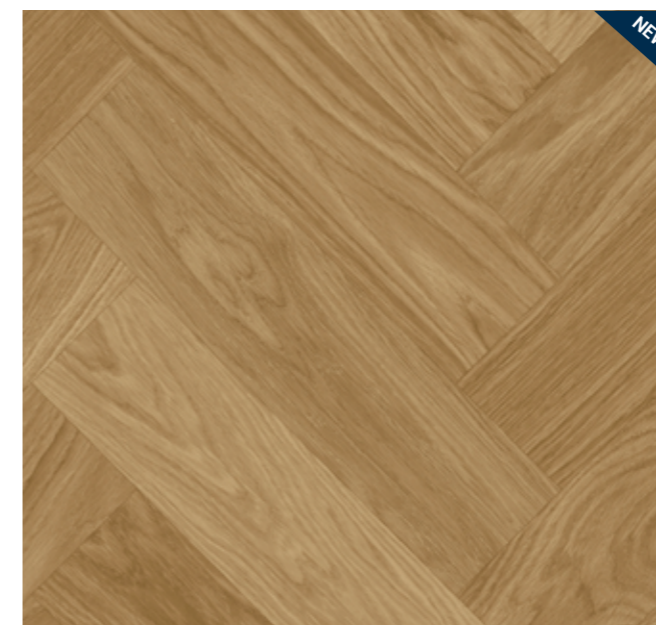

3 m - 27124129

2 m - 27125129

ICONIK LifeTex
ICONIK ConfortTex
ICONIK ResistTex
ICONIK SuperTex
ICONIK Eco+
ICONIK Life
ICONIK Confort
ICONIK Resist
ICONIK Pro 40
ICONIK Pro 70

SKANE HERINGBONE SAND

47,25 x 11,75 cm
Raccords 200 x 100 cm