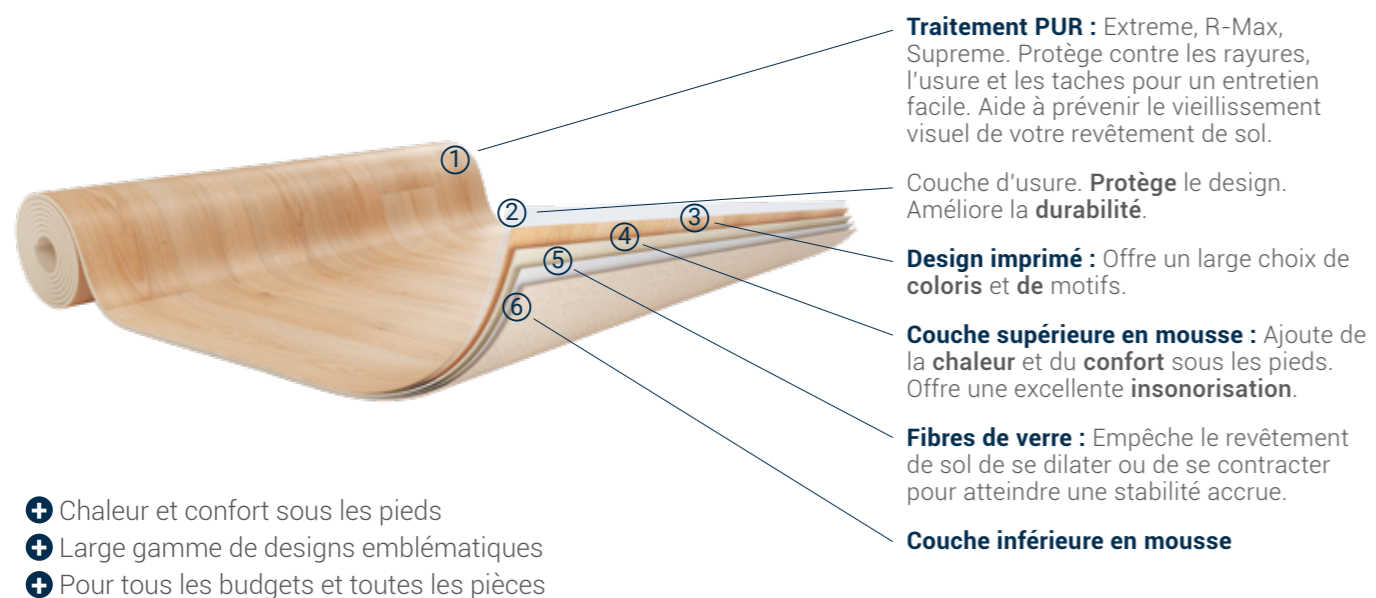

ROULEAUX VINYLE ICONIK POUR TOUS LES USAGES

LES GAMMES ICONIK ENVERS MOUSSE : Iconik Eco+, Life, Confort, Resist, Pro 40 & Pro 70

Ces rouleaux avec envers en mousse sont composés d'au moins 16% de matériaux recyclés.