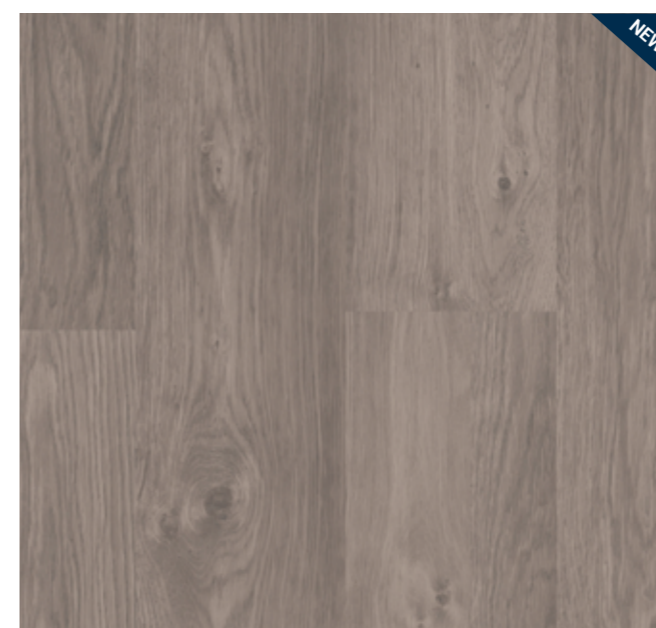

EVERGLADE
DARK GREY
Mix
Raccords 100 x 100 cm

4 007812 282859
4 m - 240021059

4 007812 283153
3 m - 240022059

4 007812 283450
2 m - 240023059