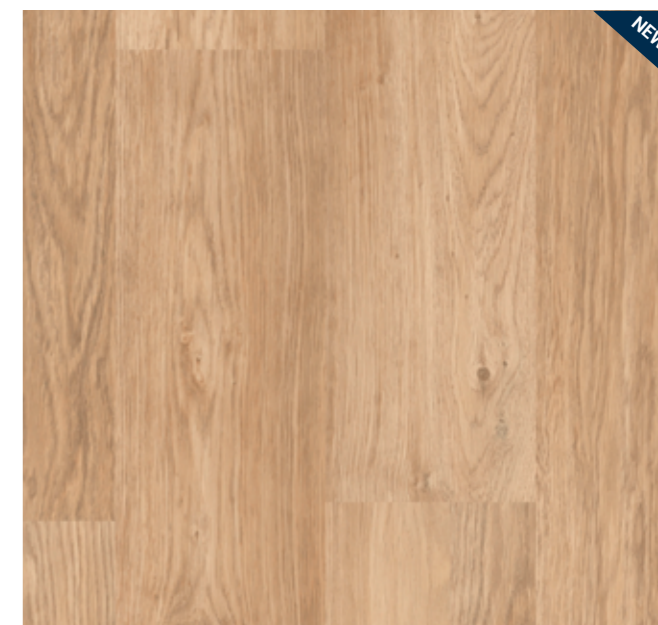

EVERGLADE
MEDIUM BEIGE
Mix
Raccords 100 x 100 cm

4 007812 282873
4 m - 240021061

4 007812 283177
3 m - 240022061

4 007812 283474
2 m - 240023061