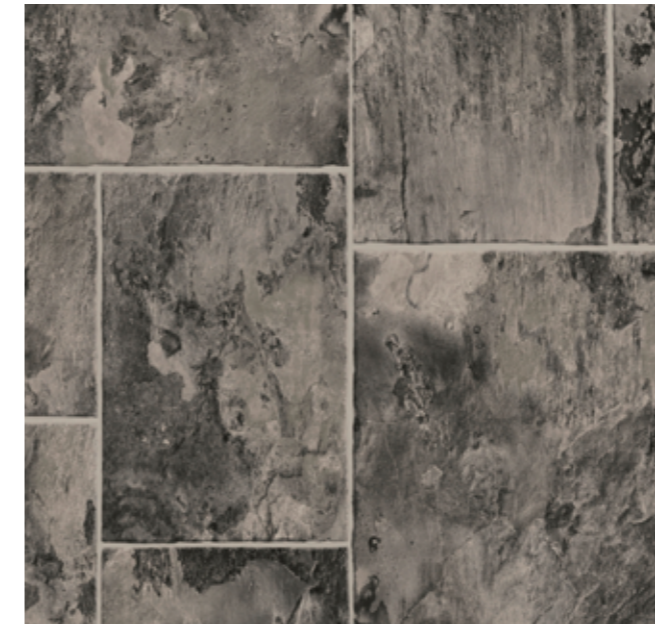

RUSTIC SLATE DARK BLACK
Various
Raccords 100 x 100 cm

3 423128 600278
4 m - 27123041

3 423128 600971
3 m - 27124041

3 423128 601671
2 m - 27125041