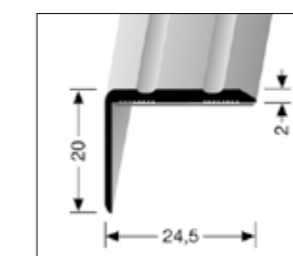

Dimensions : 20 mm de haut x 24,5 mm de large x 2 mm d'épaisseur x 2700 mm de long

Référence

■ Silver - 1434 001

DES PRODUITS FACILES À POSER

Reportez-vous aux instructions de pose détaillées pour une explication plus complète