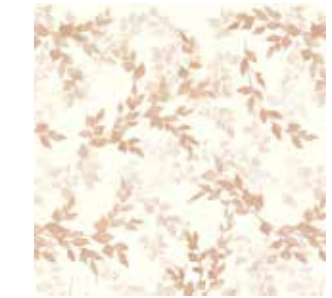

Breeze Terracotta | 25915219
Suositeltu boordi | 25918234