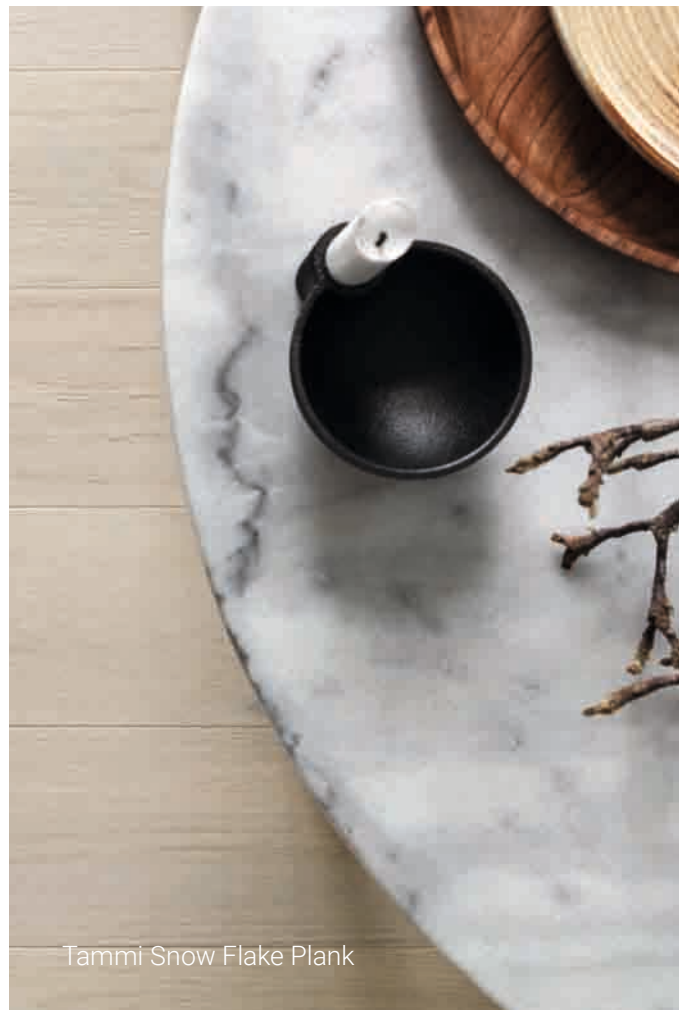

Tammi Snow Flake Plank