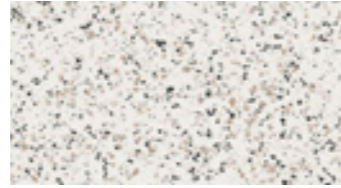

Terrazzo Classical – Nero
24521079
Leveys: 33,3 cm
Pituus: 66,6 cm