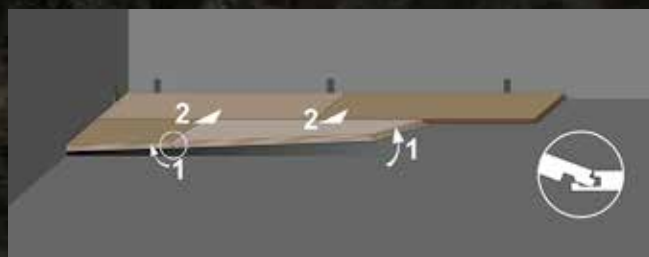

УКЛАДКА

Благодаря замковой системе Tarkett Click продукт легко укладывать, а планки плотно стыкуются друг с другом, поэтому в стыках не скапливается грязь.

Укладка возможна двумя способами:

Способ №1

Укладка покрытия Deep House выполняется не по одной планке, а целым рядом.

Способ №2

Укладка покрытия Deep House выполняется по одной планке.

БЕЗОПАСЕН ДЛЯ ПОТРЕБИТЕЛЯ И ОКРУЖАЮЩЕЙ СРЕДЫ

Прошел испытания
в системе добровольной
экологической сертификации
Листок Жизни.

1 ДОПОЛНИТЕЛЬНЫЙ ЗАЩИТНЫЙ СЛОЙ (ЛАК) EXTREME PROTECTION