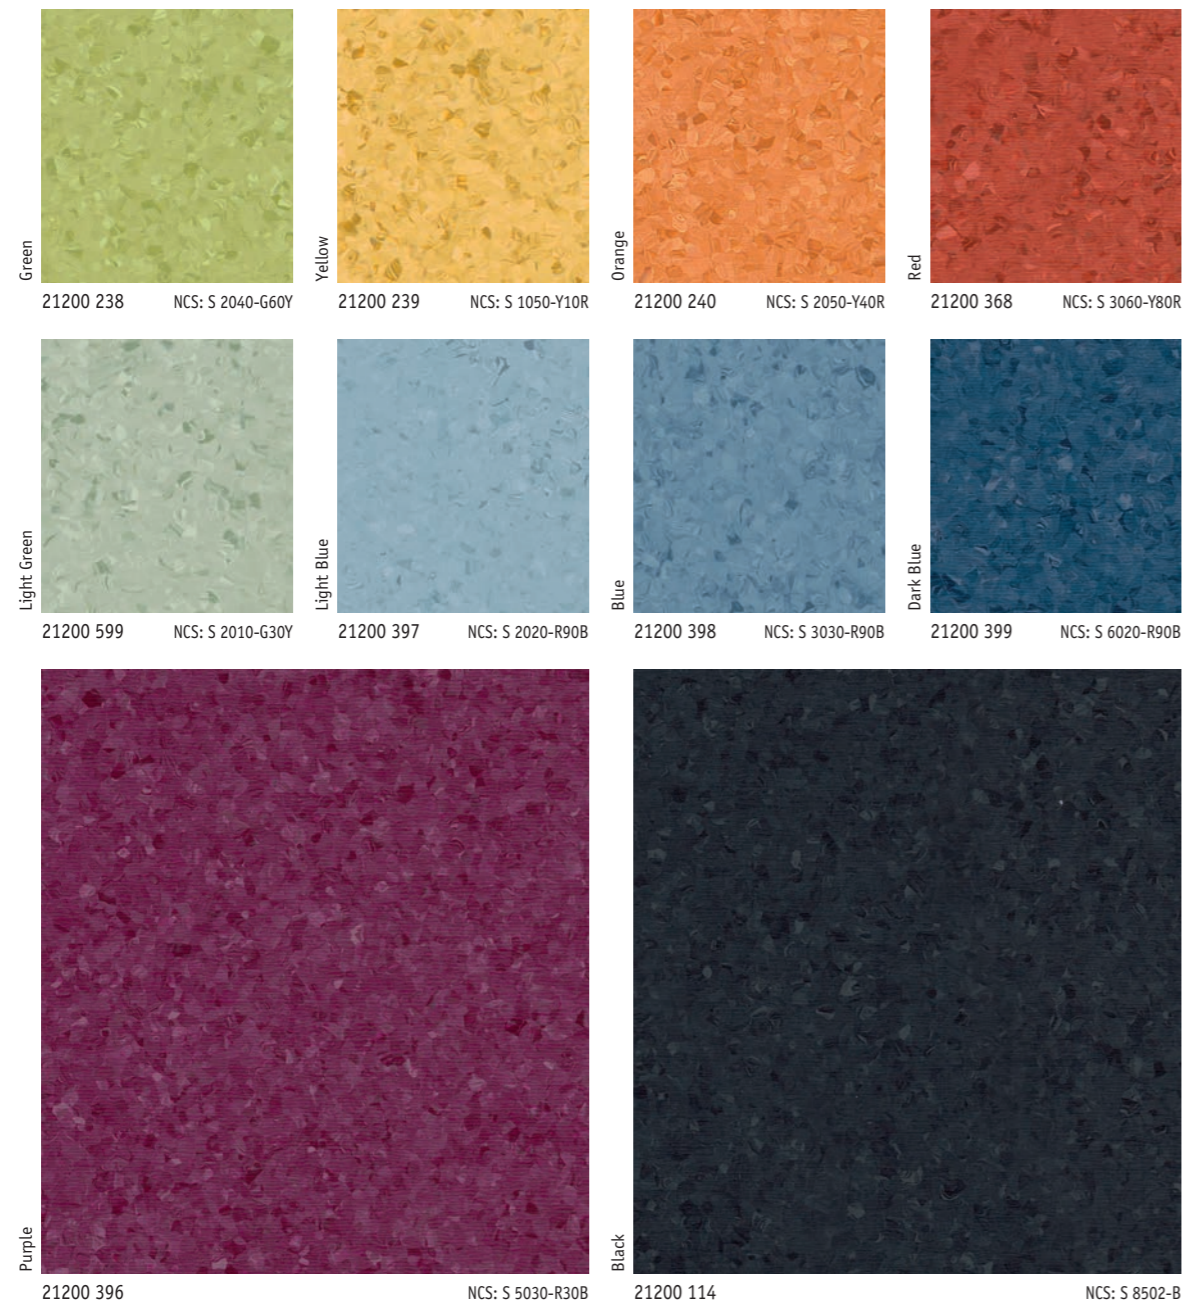

Farverige Classic gør det muligt at skabe kontraster og udtryksfulde designs i livlige omgivelser.