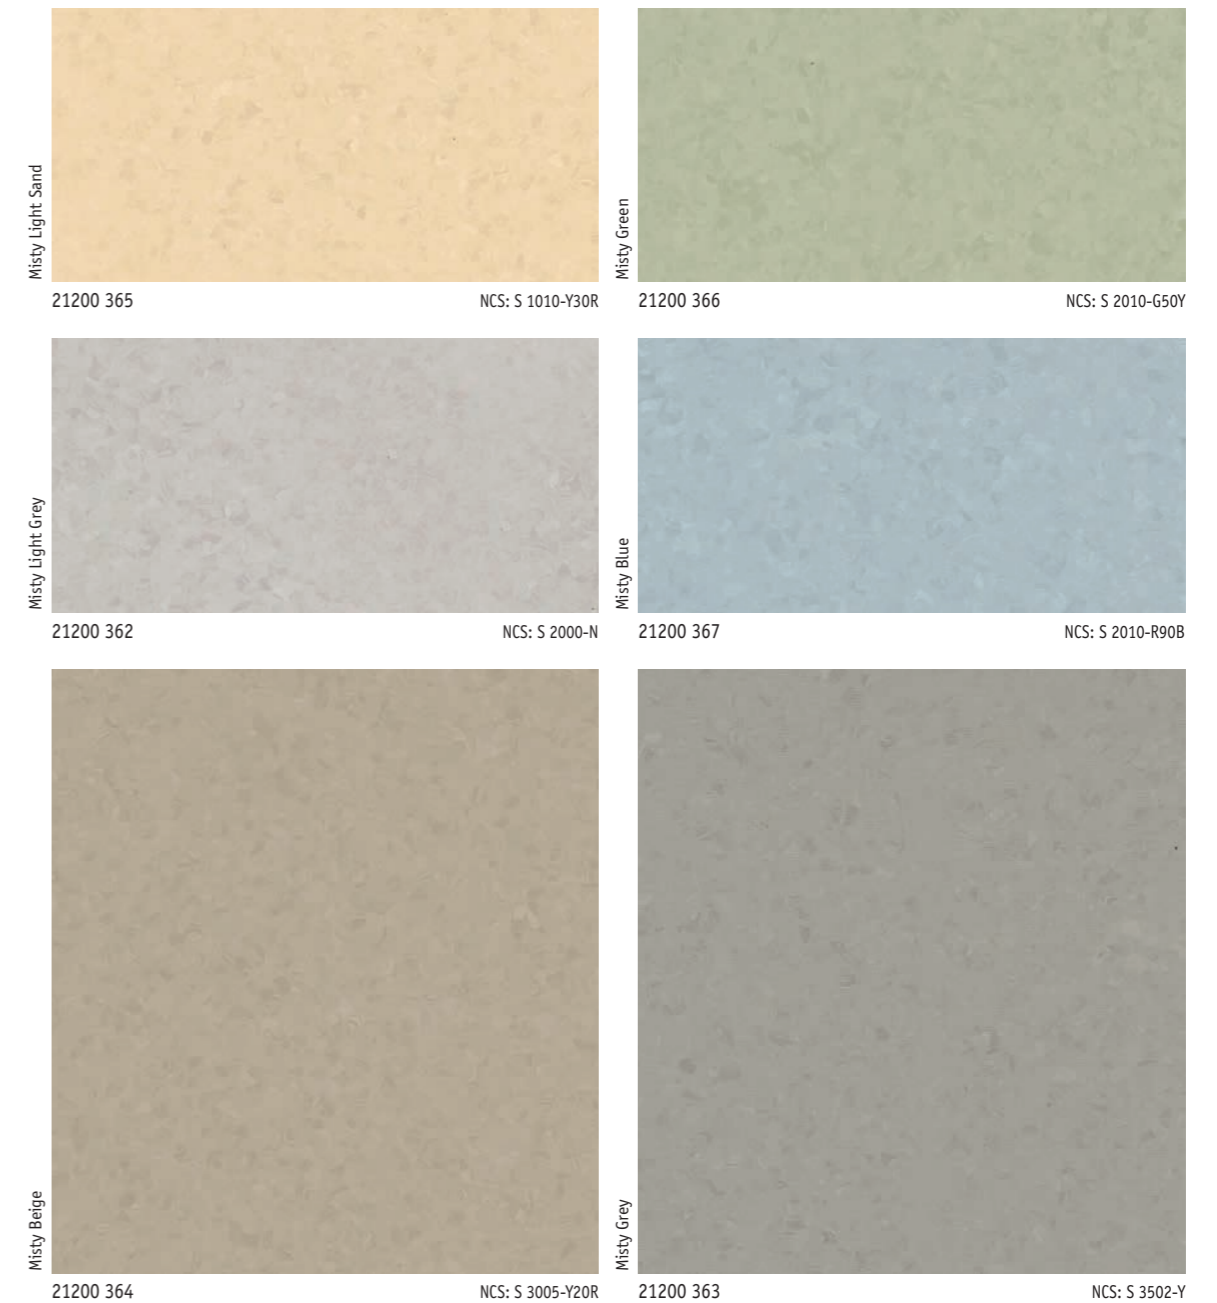

iQ ONE Misty

Misty har en farvepalette med varme naturinspirerede farver og enkle mønstre. Det fungerer godt i intime miljøer såsom patientstuer.