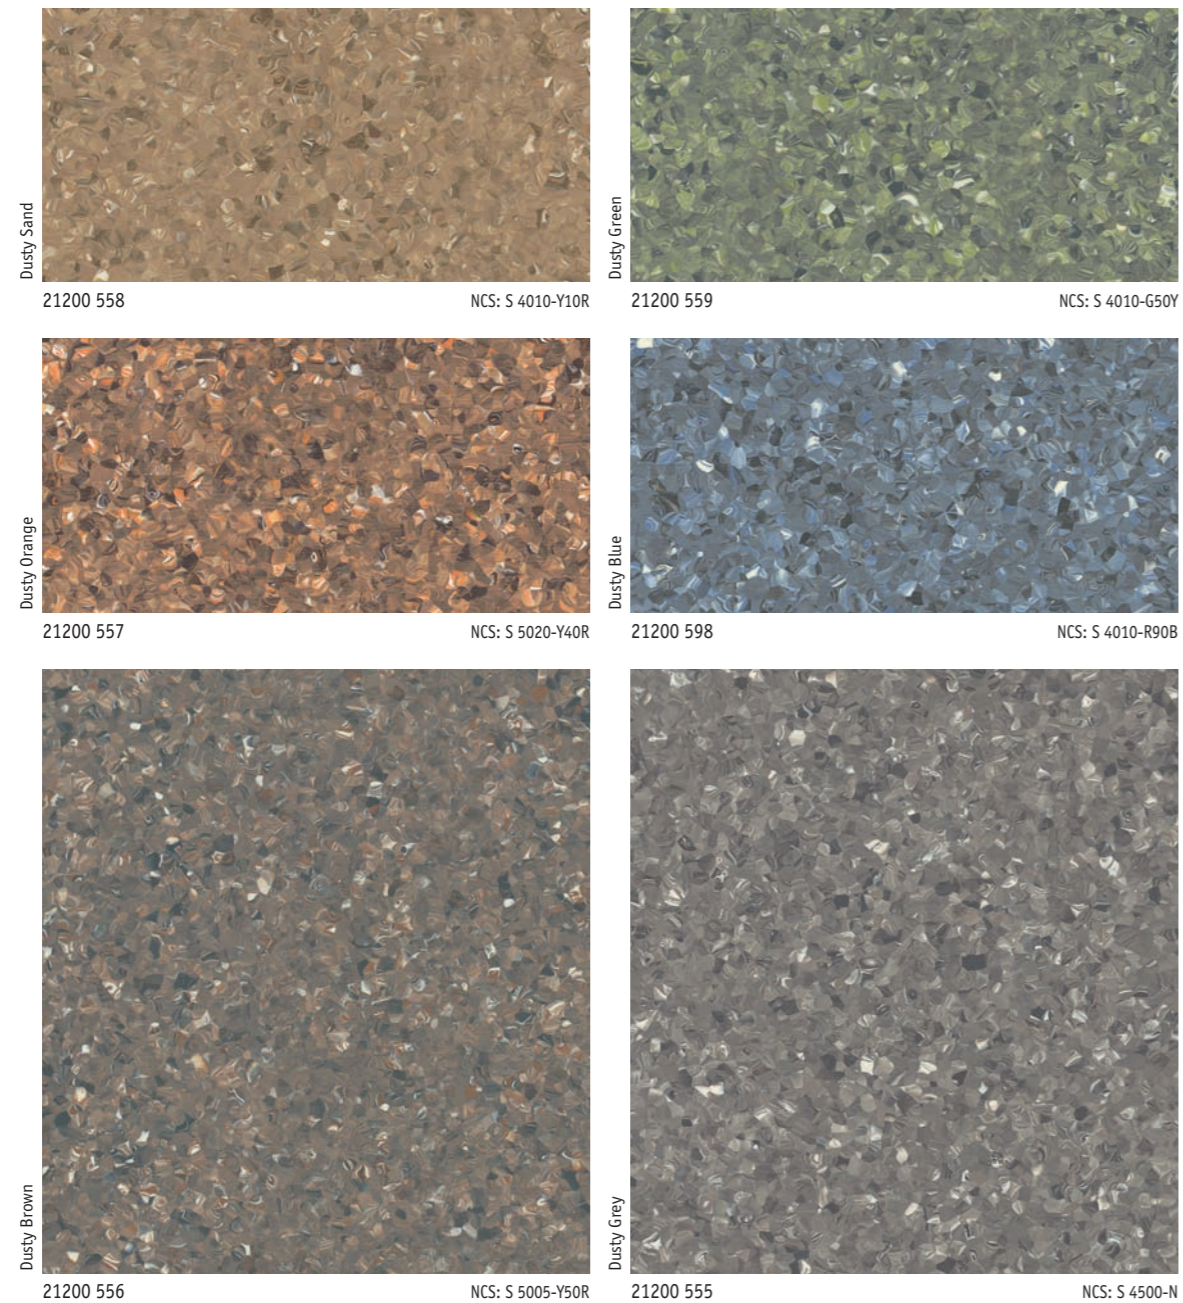

iQ ONE Dusty

Dusty har et intens mønster i dæmpede farver, der passer godt til miljøer med meget trafik.