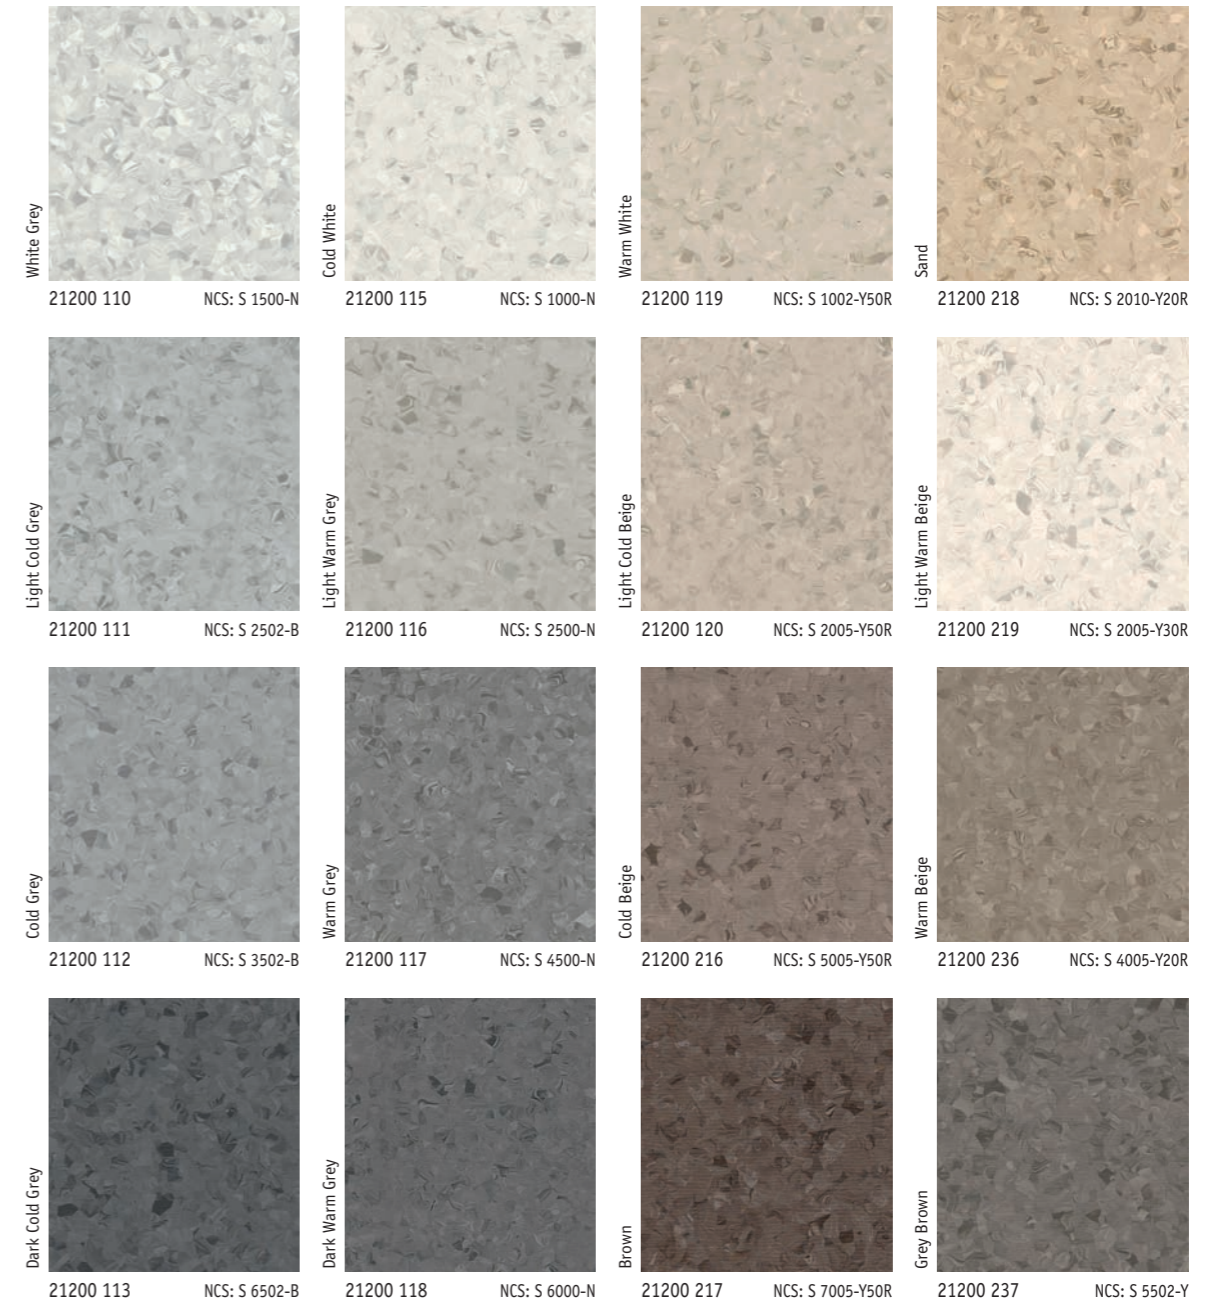

iQ One Misty mønstret kan medvirke til at skabe et hyggeligt og hjemligt miljø takket være sin naturlige, varme farvepalette og enkle mønstre.

558 Dusty Sand

363 Misty Grey

240 Orange

396 Purple

218 Sand

598 Dusty Blue

116 Light Warm Grey

555 Dusty Grey

Farve, intensitet, rene linjer, moderne udtryk...
iQ One Classic Colours og Dusty mønstre skaber mulighed for interaktion og komfort, og forbedrer det visuelle udtryk i både tekniske og kreative miljøer.

Farverige Classic gør det muligt at skabe kontraster og udtryksfulde designs i livlige omgivelser.

Neutral Classic kommer i beroligende grå og beige toner, og passer til alle miljøer. Disse to farvepaletter kan nemt kombineres og derved skabe både harmoniske udtryk, og udtryk med kontrast.