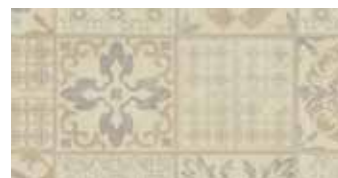

RETRO – GREY BEIGE
36001004
Bredde: 31 cm Længde: 60,05 cm