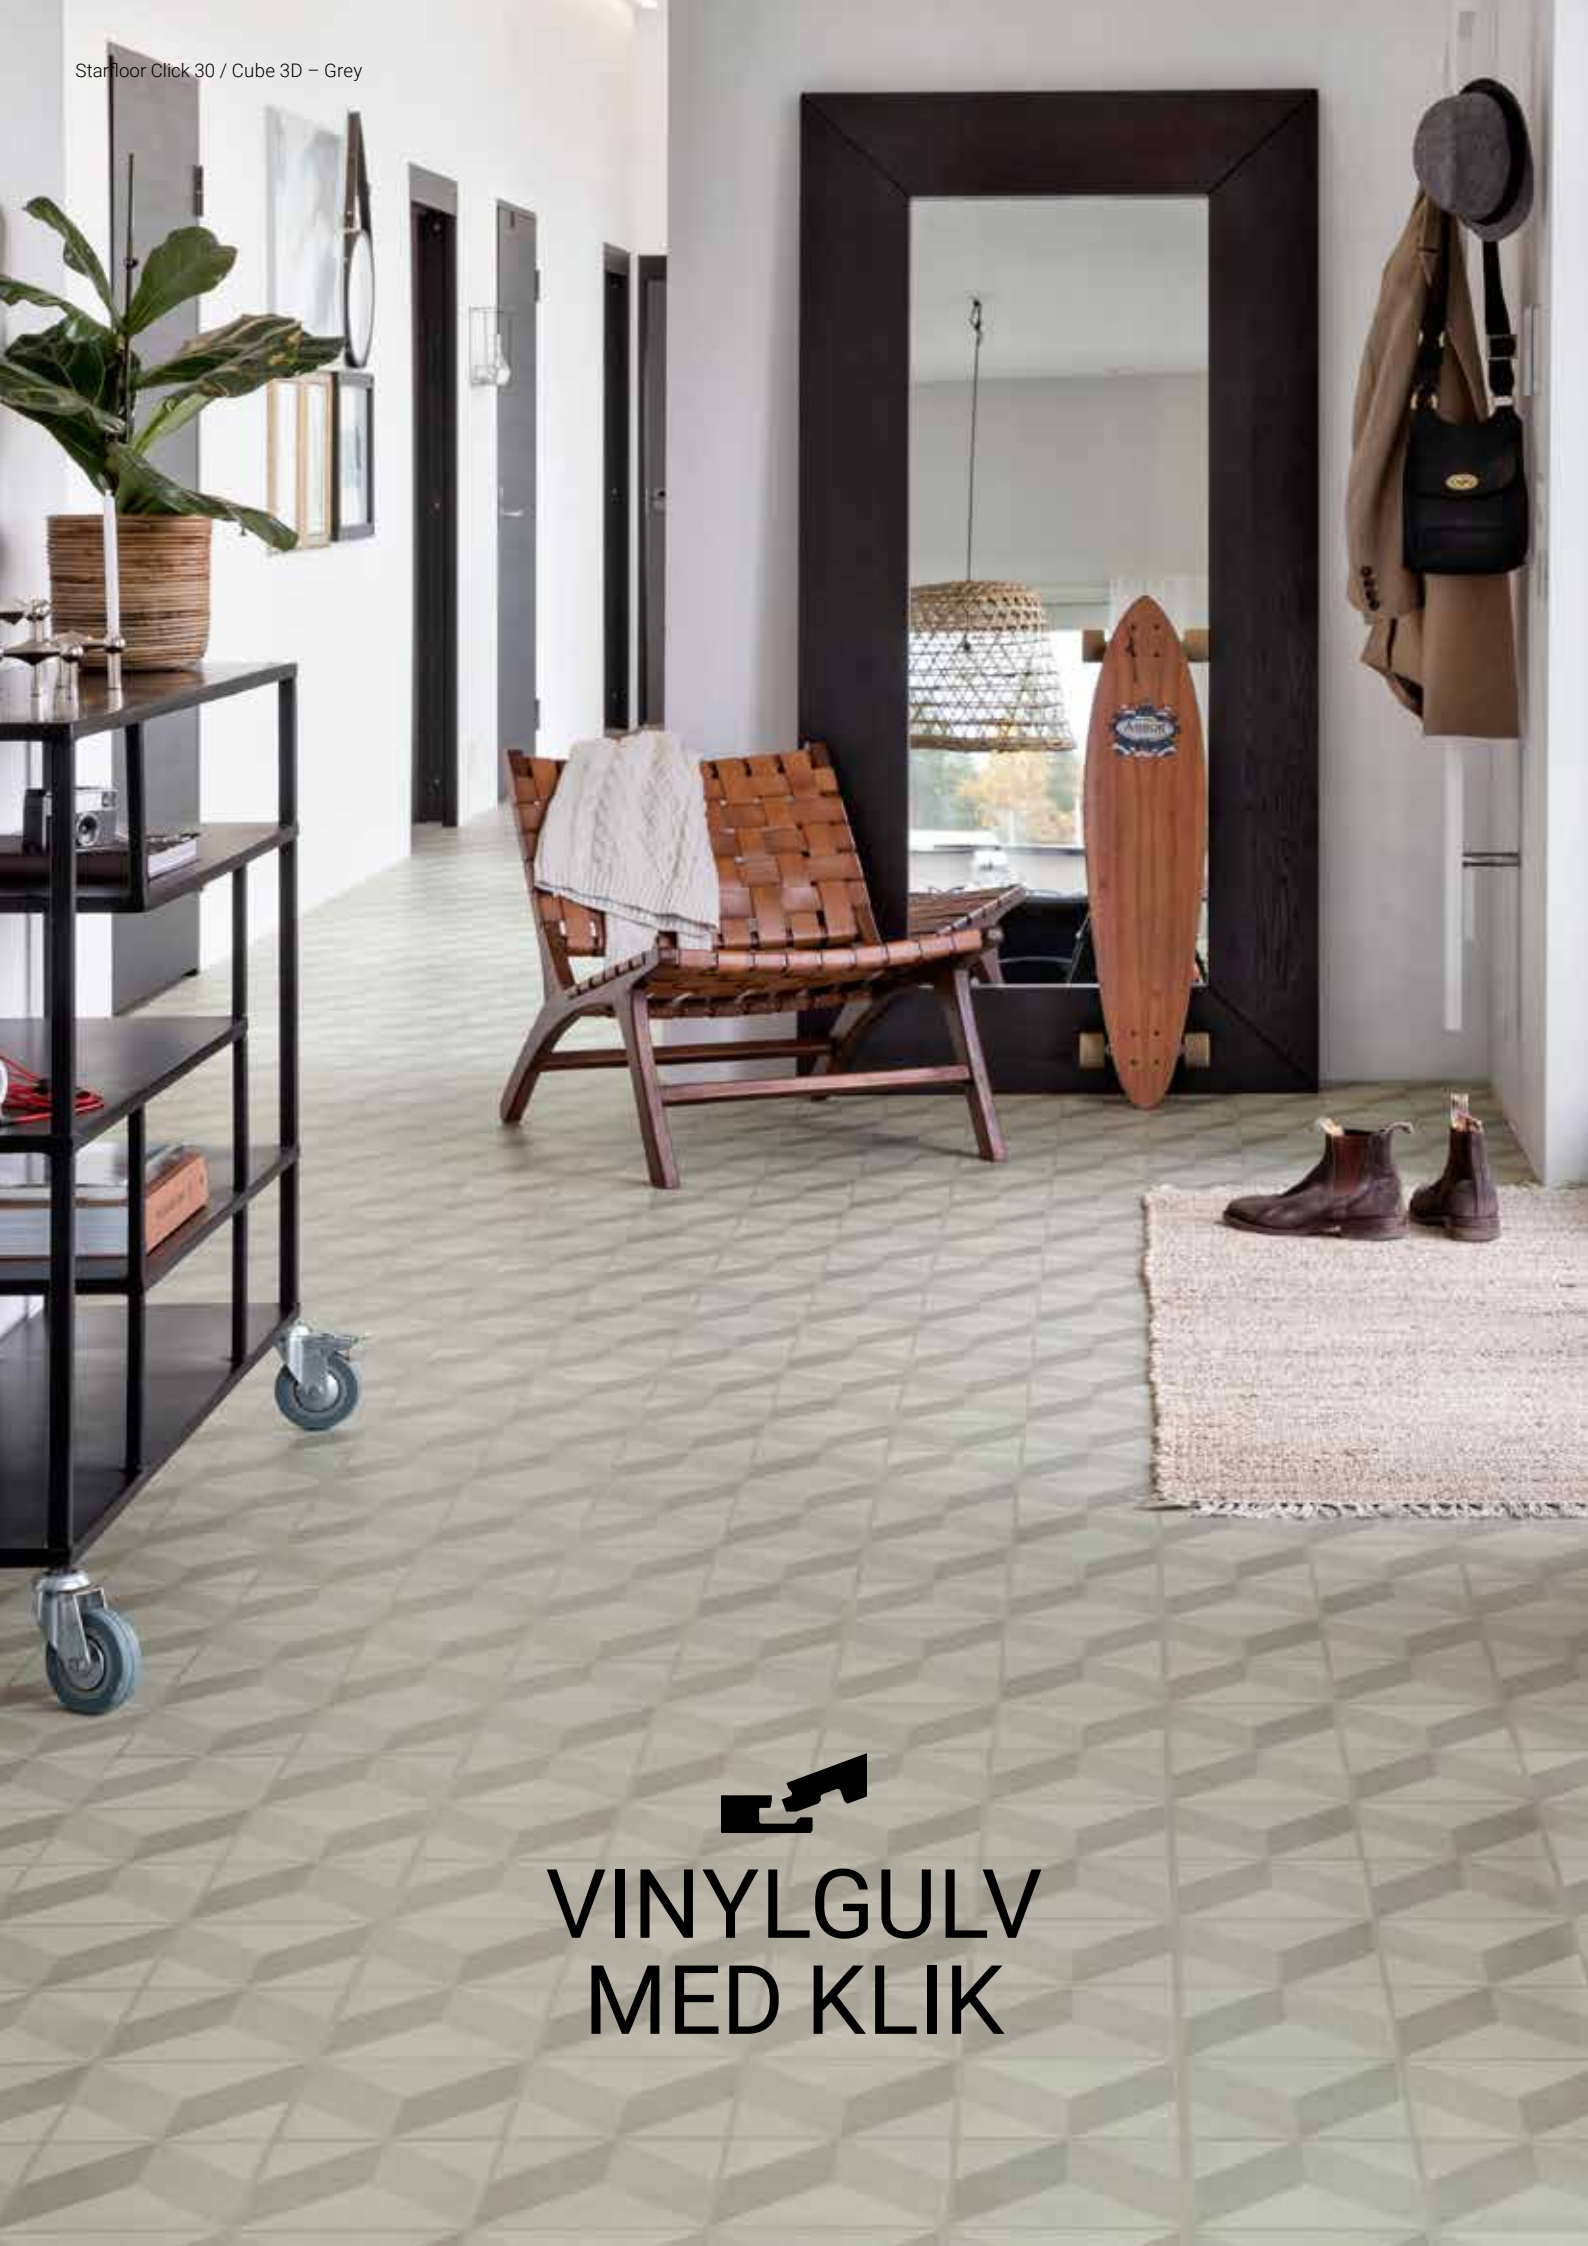

Starfloor Click

VINYLGULV MED KLIK 2019/2020

Design,
som er nemt
at lægge

VINYLGULV MED KLIK

Starfloor Click 55^{PLUS} / Lime Oak – Light Beige

Design, som er nemt at lægge

Med Starfloor Click kan du nemt forny dit hjem. Gulvet har et kliksystem, der gør det nemt at lægge selv. Starfloor Click kan endda lægges direkte oven på dit eksisterende gulv, hvis det har en hård og jævn overflade. Kollektionen byder på alt fra naturtro sten- og træmønstre til trendy grafiske designs.