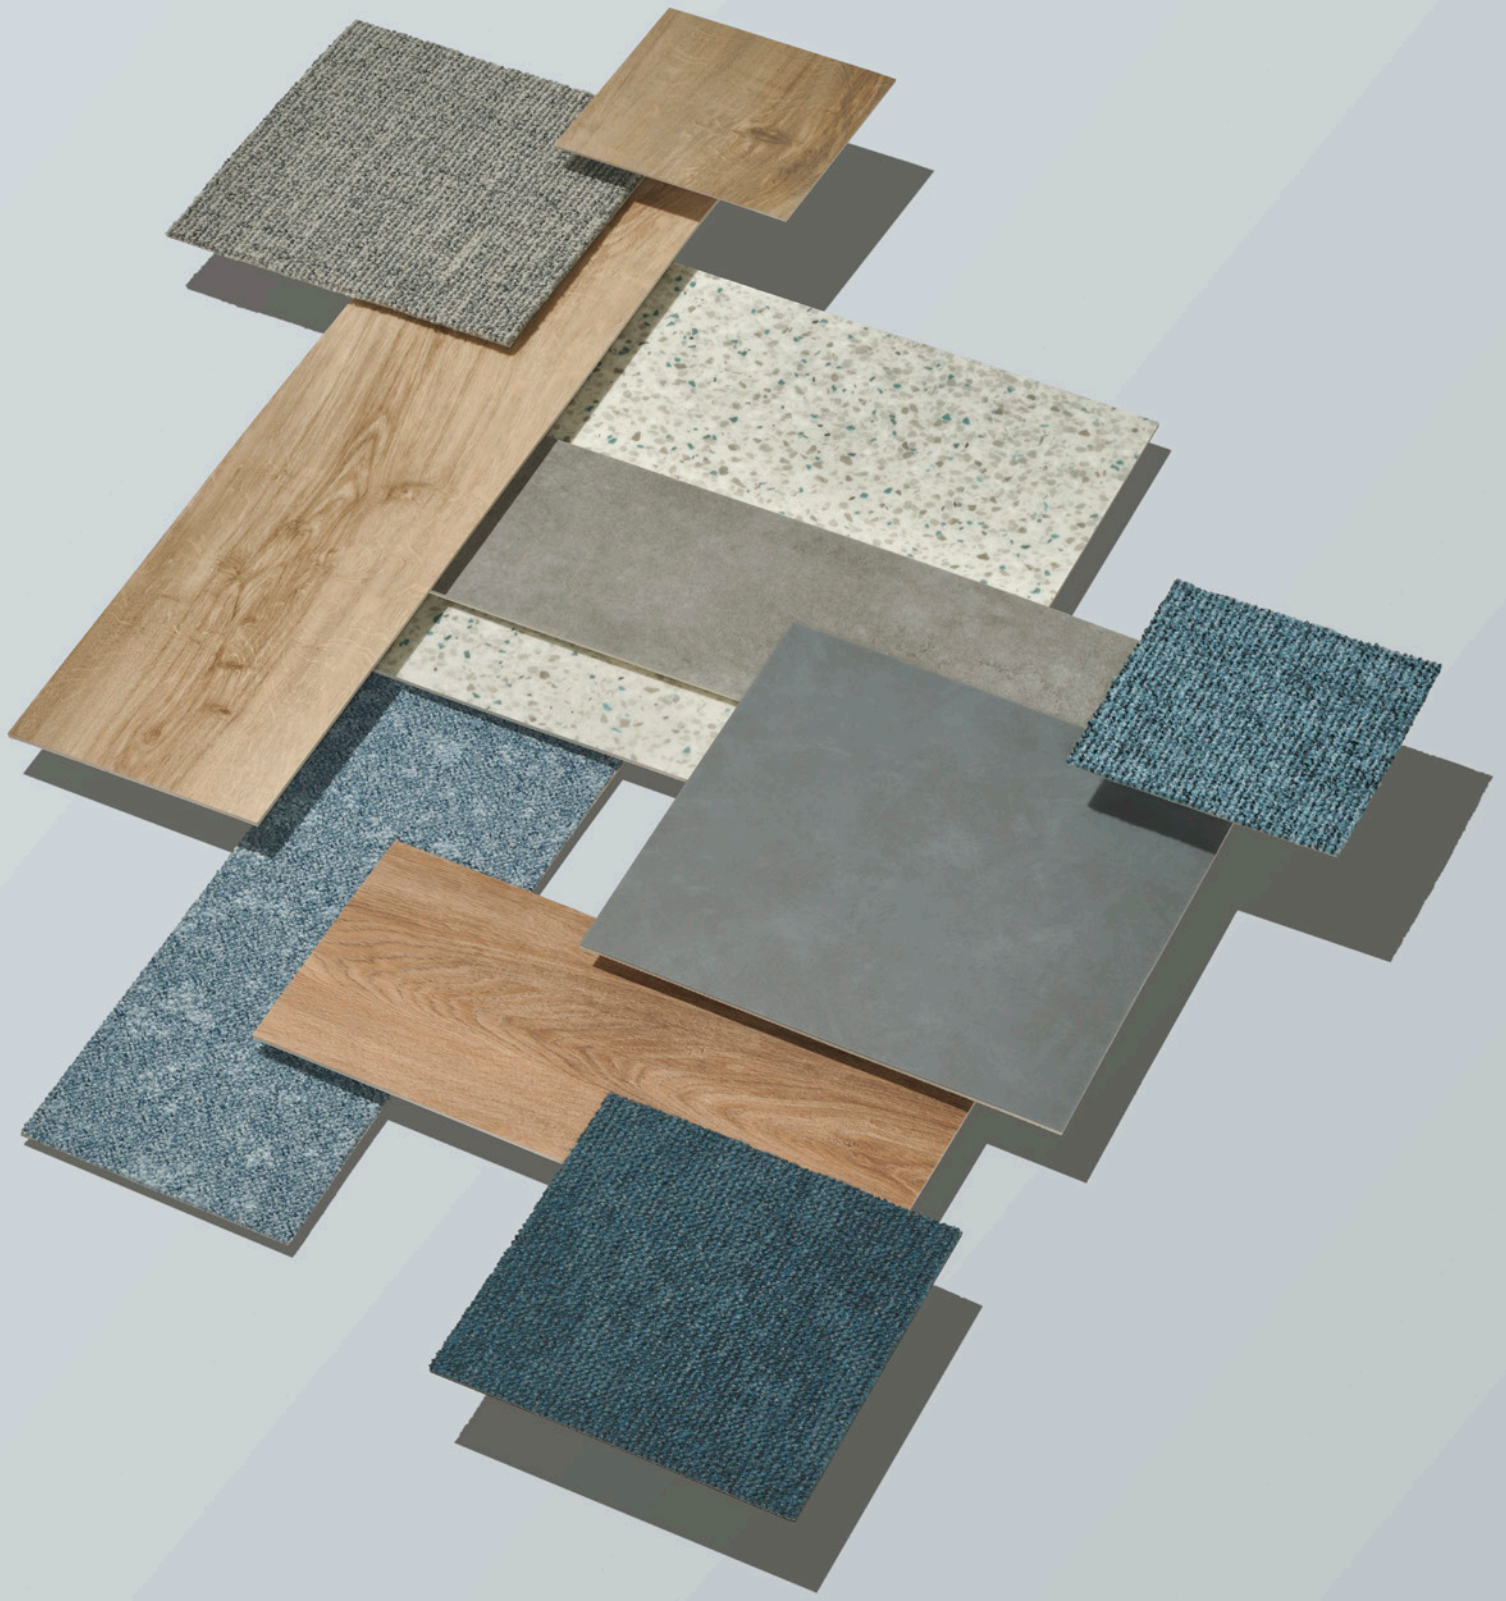

PLANKE 1  
200 x 1200 mm

PLANKE 2  
250 x 1000 mm

QUADRAT  
500 x 500 mm

GROSSES QUADRAT  
1000 x 1000 mm

ID SQUARE BROOK OAK BEIGE\*  
280035007

ID SQUARE BRECCIASTONE GREY\*  
280037012

# Classic

Eine zeitlose Kollektion mit fünf Designs, inspiriert von den natürlichen Strukturen von Holz, Mineralien und Gestein. Von den feinen, linearen Maserungen der Eiche über die sanft gebürstete Optik von Beton bis hin zur neuesten Ergänzung, dem markanten Breccia Stone – diese eleganten Braun-, Beige- und Grautöne schaffen eine harmonische Verbindung zu den modernen Ästhetiken unserer Stone- und Textile-Kollektionen. Alle Designs lassen sich perfekt mit DESSO Teppichfliesen kombinieren.

# Stone

Unsere Stone-Kollektion bietet vier markante, moderne Designs, die kreatives Spiel mit Color-Blocking und tonalen Mosaikmustern ermöglichen – ideal für stilvolle, zeitgemäße Arbeitswelten. Patine – jetzt in einer erweiterten Farbpalette, perfekt kombinierbar mit dem marmorierten Terrazzo für eine organische Mineralästhetik. Tempo – mit seinen unregelmäßigen Streifen ideal für lineare Muster und Schachbrett-Effekte, die durch Drehung und Wiederholung eine dynamische Bodenkomposition entstehen lassen.