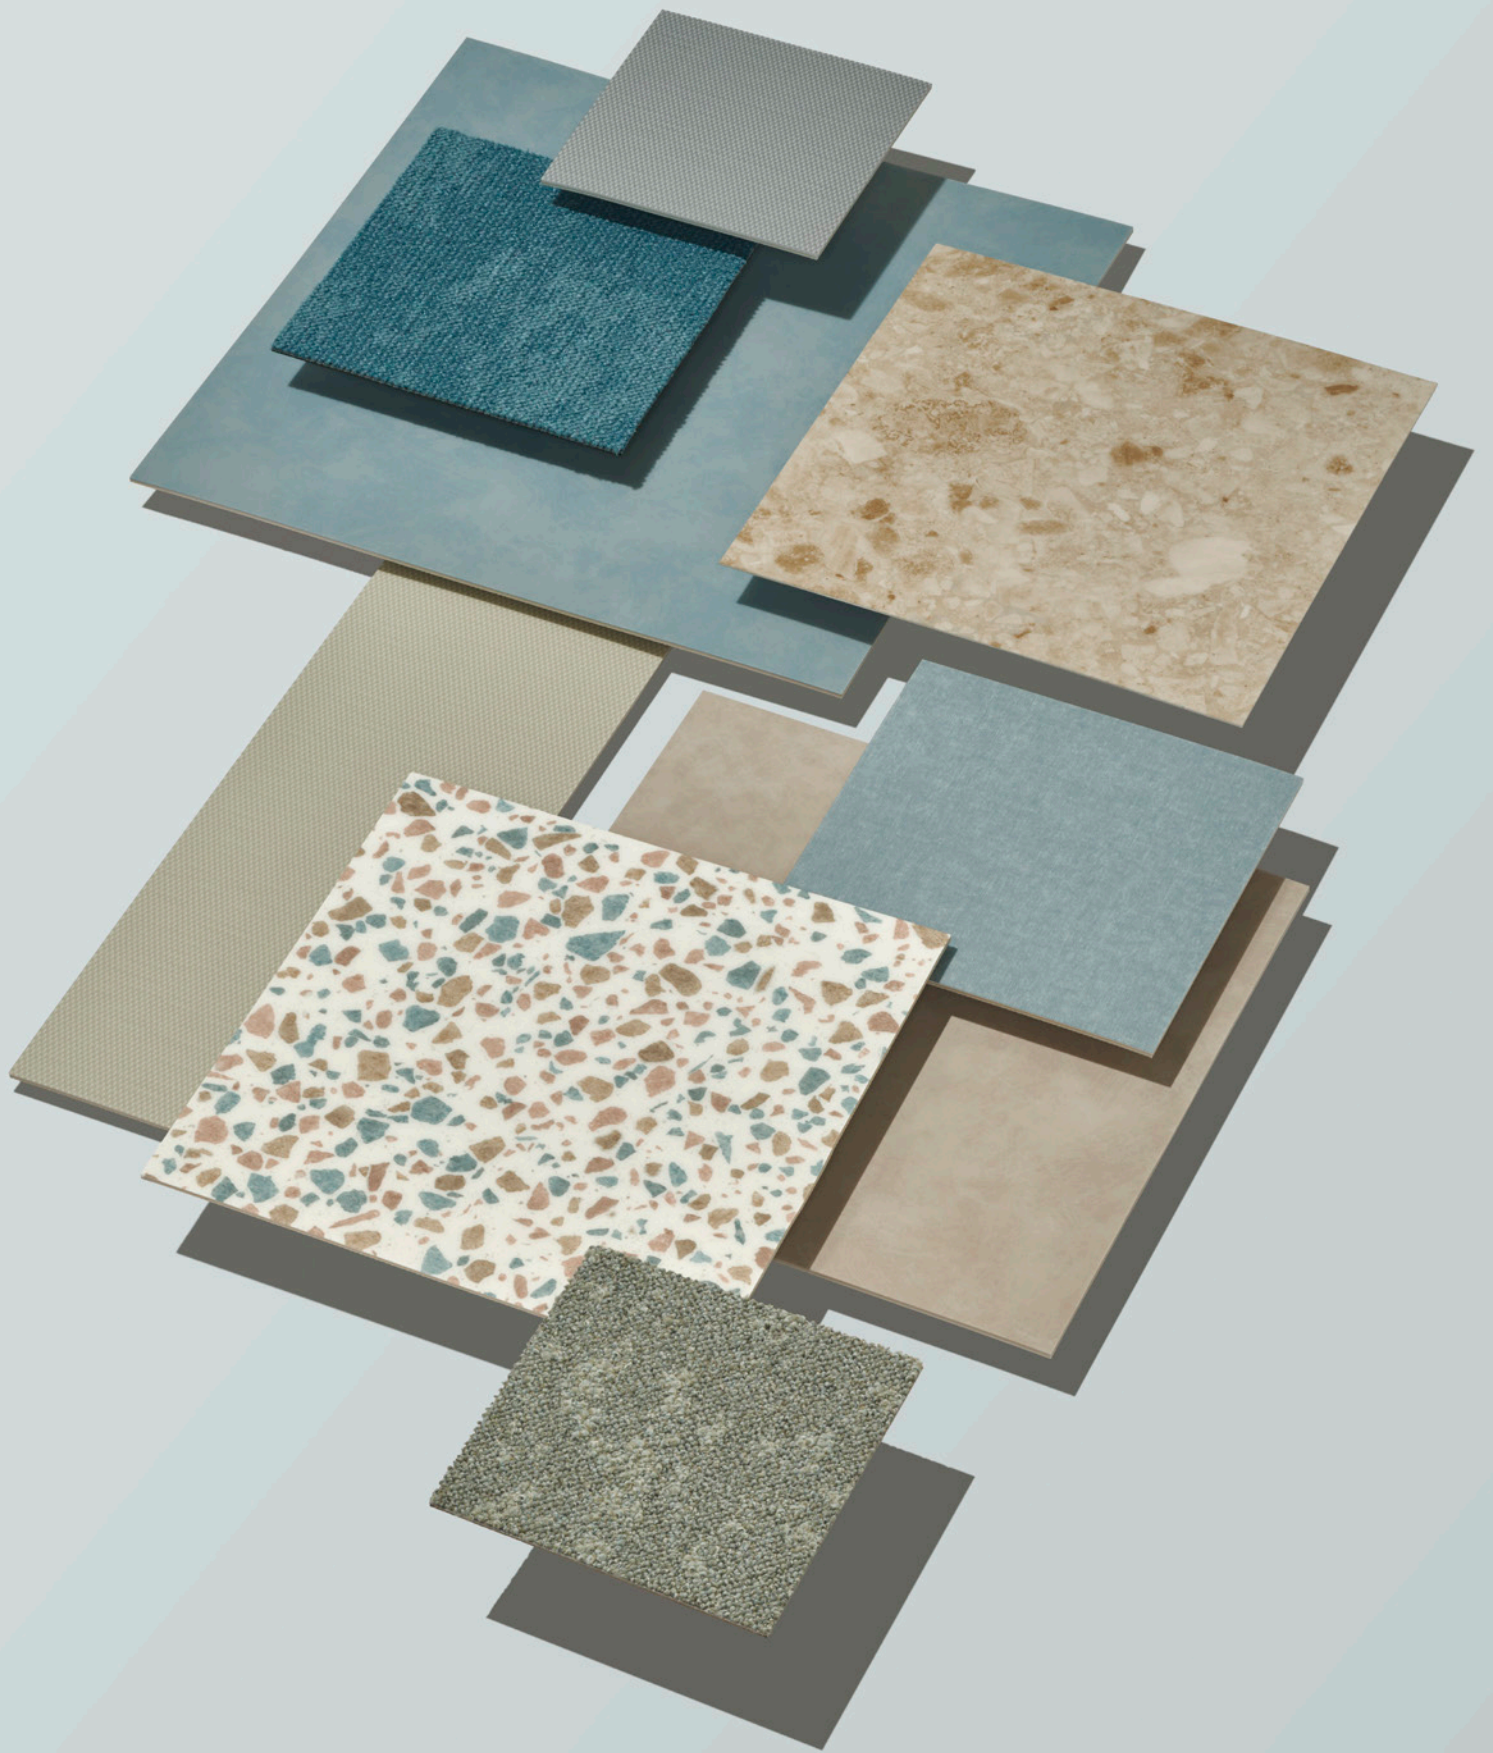

# Classic

Eine zeitlose Kollektion mit fünf Designs, inspiriert von den natürlichen Strukturen von Holz, Mineralien und Gestein. Von den feinen, linearen Maserungen der Eiche über die sanft gebürstete Optik von Beton bis hin zur neuesten Ergänzung, dem markanten Breccia Stone – diese eleganten Braun-, Beige- und Grautöne schaffen eine harmonische Verbindung zu den modernen Ästhetiken unserer Stone- und Textile-Kollektionen. Alle Designs lassen sich perfekt mit DESSO Teppichfliesen kombinieren.

# Stone

Unsere Stone-Kollektion bietet vier markante, moderne Designs, die kreatives Spiel mit Color-Blocking und tonalen Mosaikmustern ermöglichen – ideal für stilvolle, zeitgemäße Arbeitswelten. Patine – jetzt in einer erweiterten Farbpalette, perfekt kombinierbar mit dem marmorierten Terrazzo für eine organische Mineralästhetik. Tempo – mit seinen unregelmäßigen Streifen ideal für lineare Muster und Schachbrett-Effekte, die durch Drehung und Wiederholung eine dynamische Bodenkomposition entstehen lassen.