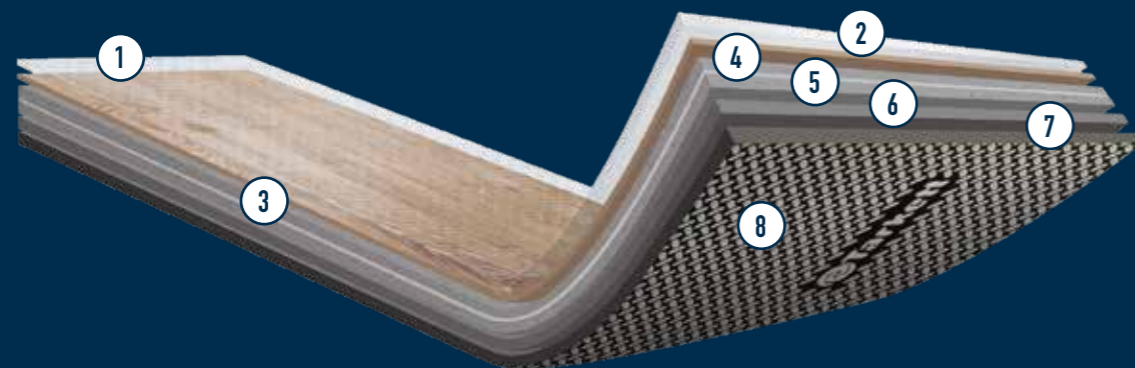

EINE EINZIGARTIGE VERLEGETECHNOLOGIE FÜR EINEN SCHNELLEN EINBAU

Produktaufbau

1
TopClean XP™
UV-vernetzte PUR Beschichtung, durch die der Belag lebenslang einpflegefrei wird und eine sehr hohe Widerstandsfähigkeit gegenüber Abrieb und Kratzern aufweist.

2
Nutzschicht
0,55 mm starke, transparente Nutzschicht.

3
Design Film
36 Holz-, Stein- und artistische Designs.

4
Kernlage
für eine außerordentliche Strapazier- und Druckbeständigkeit.

5
Mit Glasvlies verstärkte Konstruktion.

6
Bodenschicht
für eine solide Basis.

7
Ausgleichslage
zur Stabilisierung.

8
Tarketts exklusiver Antirutsch-Fischgrätmuster
für eine außergewöhnliche Haftung am Unterboden und Rutschsicherheit in alle Richtungen.

Unsere exklusive rutschfeste Rückseite zeigt ein patentiertes Fischgrätmuster, das verhindert, dass der Boden in alle Richtungen rutscht.