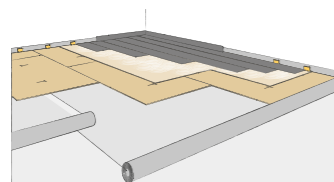

ALUMINIUM RAMPENPROFIL

Zum Verschrauben

- Silber 1454 011
- Edelstahl 1454 012
- 📦 10 Stück zu 2,7 lfm

UNTERLAGSMATERIAL

JUMPAX ORIGINAL®

- Der vorhandene Untergrund wird durch ein einsatzbereites, schwimmendes Dual-Board-System perfekt abgestuft.
- Reduziert Geräusche um bis zu 21dB Lw
- Bietet eine größere Widerstandsfähigkeit in stark frequentierten Bereichen mit seiner starken, starren Struktur
- Beige 24993 010