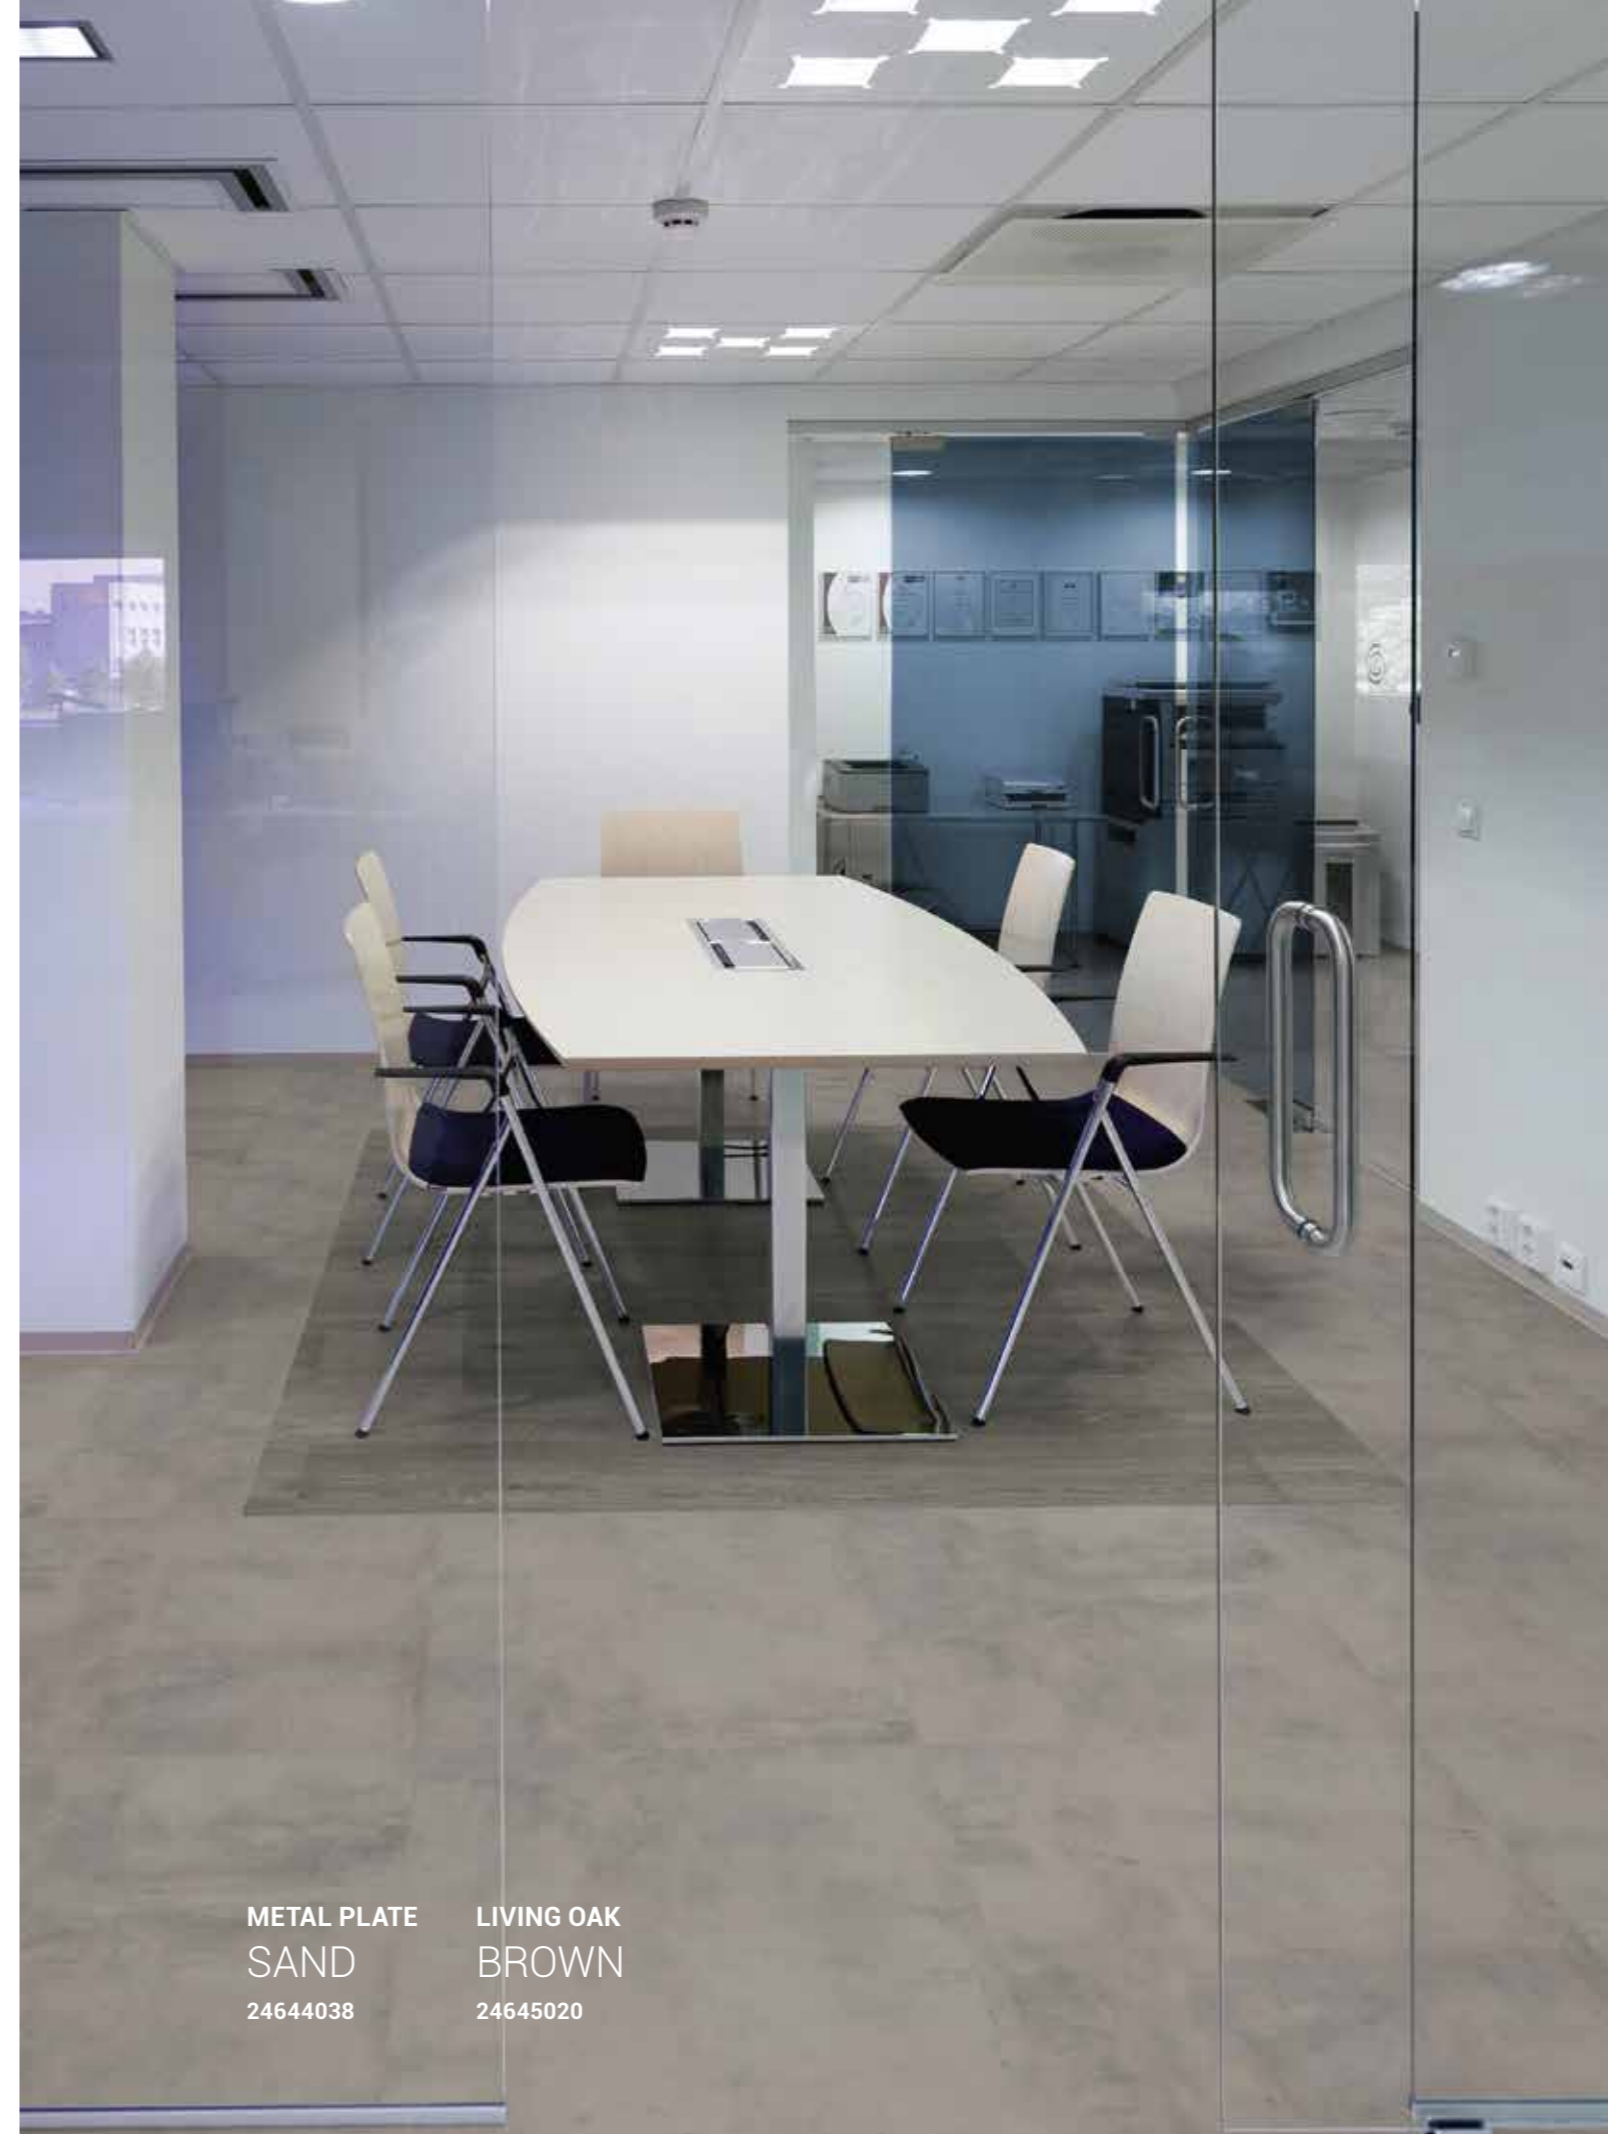

METAL PLATE
SAND
24644038

LIVING OAK
BROWN
24645020