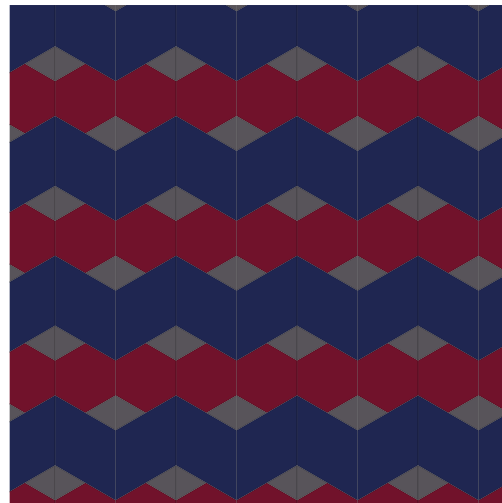

## Pastel Dream

Auch in den 4 weiteren Farbharmonien verfügbar

**Cosy neutrals**  
*Milk, Ashes,  
Charcoal*

**Bold primaries**  
*Poppy, Aqua, Jade*

**Spicy warms**  
*Dune, Rosewood,  
Kahlua*

**Deep darks**  
*Liquorice,  
Prussian blue,  
Burgundy*