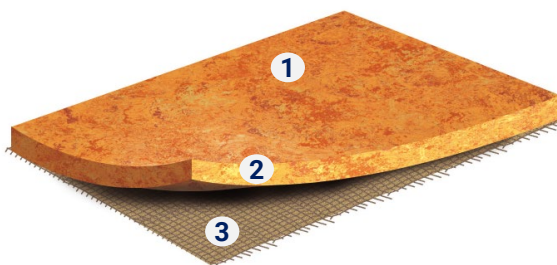

Lino,
designed
by Nature

PRODUKTMERKMALE

- 1 Die Oberflächenausrüstung erfolgt vor Ort
- 2 Homogenes Linoleum
- 3 Jute-Rücken

HAUPTMERKMALE

- Niedrige VOC Emissionen <100µg/m³
- Cradle to Cradle Silber
- 100% recycelbar

Rolle:
2 x ca.28lm

Dicke:
4mm

12 VERFÜGBARE DESIGNS

Beige
1844 811

Orange
1844 836

Yellow
1844 830

Blue
1844 868

Navy Blue
1844 888

Lawn
1844 895

Slate
1844 874

Steel
1844 873

Grey
1844 893

Terracotta
1844 841

Aluminum
1844 872

Lavender
1844 870

- Auf Anfrage
Mindestmenge 350m²
Lieferzeit 7 Wochen

Linosport Classic 4mm Linoleum

Linosport Classic (4mm) ist eine der **natürlichsten und nachhaltigsten** Bodenbelagslösungen am Markt. Tarkett Linoleum wird seit **über 120 Jahren** für seine **Schönheit, seine Komfort und seine Beständigkeit** geschätzt.