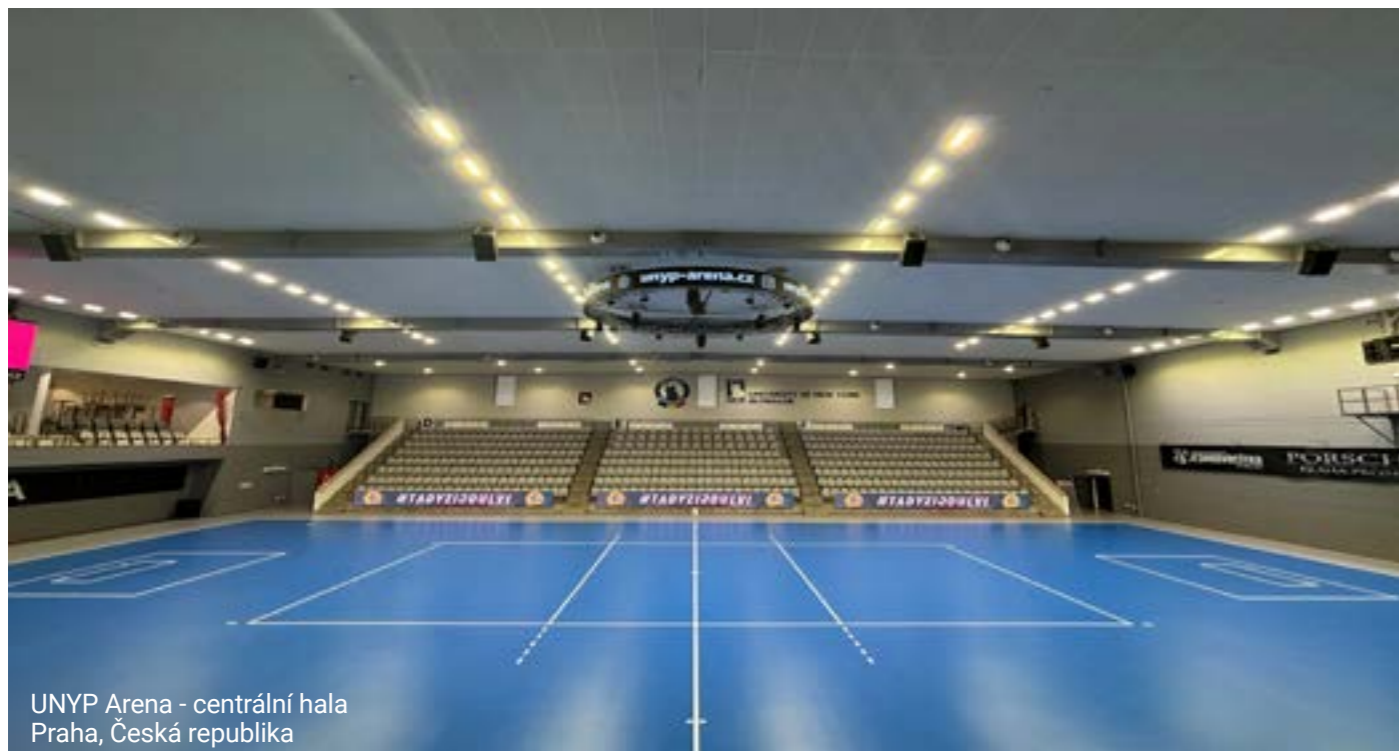

Některé z našich referencí...