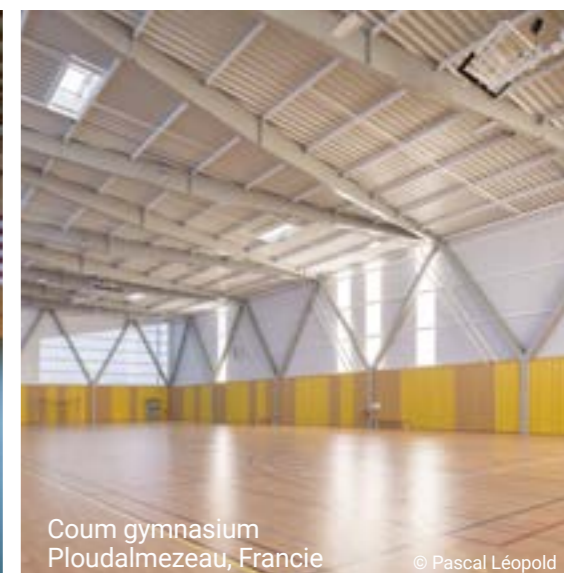

Některé z našich referencí...