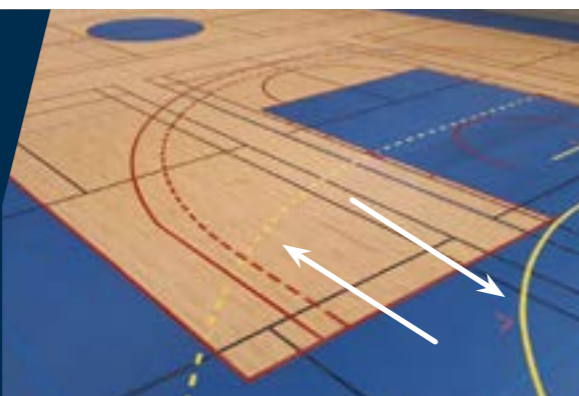

Rozdíl Tarkett sports

Bez změny přilnavosti na všech barevných provedeních a vzorech.

3 UDRŽITELNÁ VOLBA

Společnost Tarkett Sports se zavázala k environmentální strategii založené zejména na výběru kvalitních komponentů pro konstrukci svých výrobků, zdraví a pohodě uživatelů, jakož i na opětovném použití materiálů. Naše výrobky Omnisports jsou:

- Recyklovatelné po použití*
- Podíl recyklované složky až do výše **32%**
- ReStart® ready

4 ZVOLTE SI ZDRAVĚJŠÍ VNITŘNÍ PROSTORY

Kvalita vnitřního ovzduší je nezbytná pro zdraví sportovců, zejména dětí, které jsou vystaveny vyššímu riziku znečištění vnitřních prostor v důsledku nezralých plic.

Proto je pro každý projekt klíčové zvolit sportovní podlahu vyrobenou z pečlivě vybraných materiálů, která přispívá k lepší kvalitě vnitřního ovzduší. Naše produkty Omnisports se vyznačují následujícími vlastnostmi:

- Extrémně nízké emise VOC <10µg/m³
- Bez ftalátů
- Bez biocidů
- Schváleno organizací Allergy UK

5 DLOUHODOBĚ VÝHODNÁ INVESTICE

Projekty sportovních zařízení jsou spojeny s významnými investicemi. Díky svým odborným znalostem, know-how a celosvětovému renomé Tarkett Sports důvěřuje svým výrobkům a proto na ně poskytuje záruku po dobu 15 let.

15 years
GUARANTEE
COMMERCIAL
USE

6 MĚJTE SVÉ NÁKLADY POD KONTROLOU

Celkový investiční rozpočet na podlahový systém se v průměru dělí na 20 % na jeho pořízení a 80 % na jeho údržbu. Proto je velmi důležité pečlivě vybírat kvalitní sportovní podlahu, která se snadno udržuje a má spolehlivý způsob pokládky, v rámci metody GreenLay™, která je cenově výhodnější:

- Minimální prostoje při instalaci: o 20% rychlejší instalace
- Minimalizované náklady na instalaci: pouze 2% lepeného povrchu
- Zjednodušená údržba díky povrchové úpravě TopClean XP™ a exkluzivnímu embosovanému povrchu v celé řadě Omnisports.