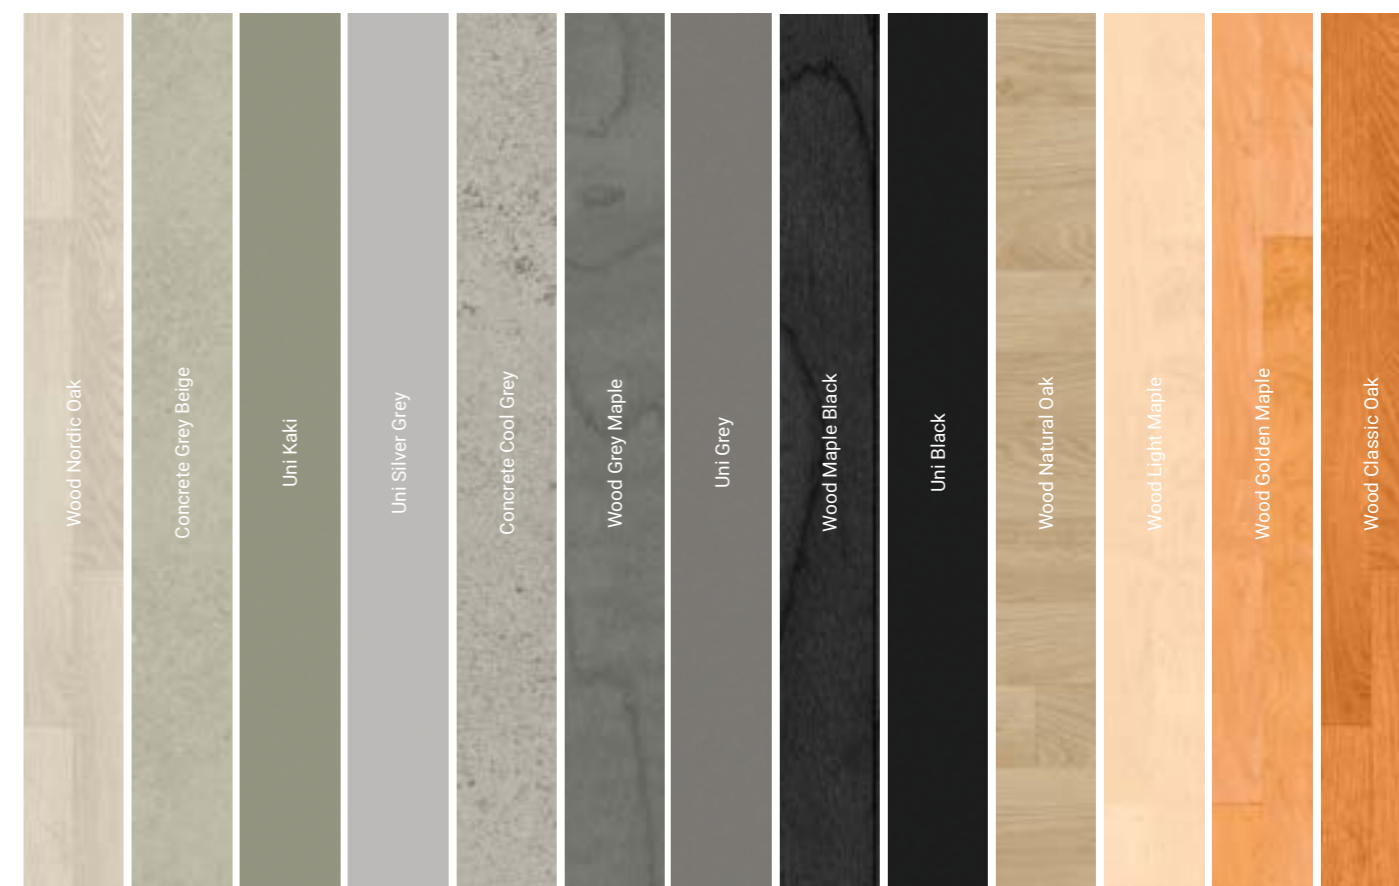

ŠIROKÁ PALETA 25 MODERNÍCH ZÁŘIVÝCH BAREV A DEKORŮ

PŘÍZPŮSOBENÁ NABÍDKA

Chcete sportovní halu v
barvách vašeho města nebo
klubu ?

Vytvořte si vlastní barvu
podle jiných kolekcí Tarkett
nebo podle návrhu RAL/
Pantone/ NCS.
*Minimální množství 800m²
(+/-10% podle barvy)
Doba dodání 7 týdnů*

HODNOTA ODRAZIVOSTI SVĚTLA (LRV)

Naše kolekce Omnisports
přispívají ke světlosti prostor
a jsou součástí celkového
výpočtu LRV sportovního
zařízení. Omnisports nabízí
rozmanitý výběr hodnot LRV s
různými úrovněmi odrazu světla
a na základě kritérií projektu
pomáhají šetřit energii snížením
intenzity umělého osvětlení.

Vytvořte si
hrací plochu
online

Sports centre, Lançon-Provence, Francie ©Lisa Ricciotti

Kódy výrobků naleznete na straně 30