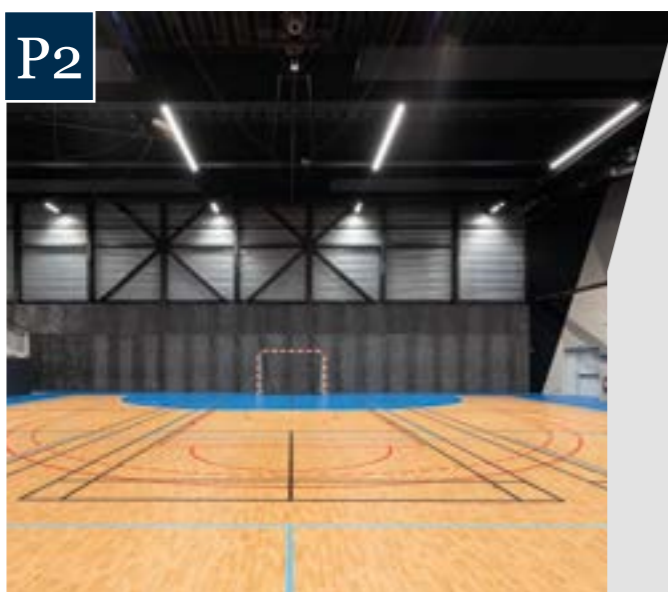

*dle individuální specifikace výrobce tribuny

P2

OMNISPORTS ACTIVE + 8.1 MM

Ideální vyvážení výkonu a pohodlí pro různé sporty

- Dokonalá rovnováha mezi výkonem a pohodlím pro různé sporty: úroveň tlumení nárazů $\geq 35\%$
- Vyvážená reakce povrchu na odskok míče
- Pokročilá pěnová technologie pro vrcholový sport