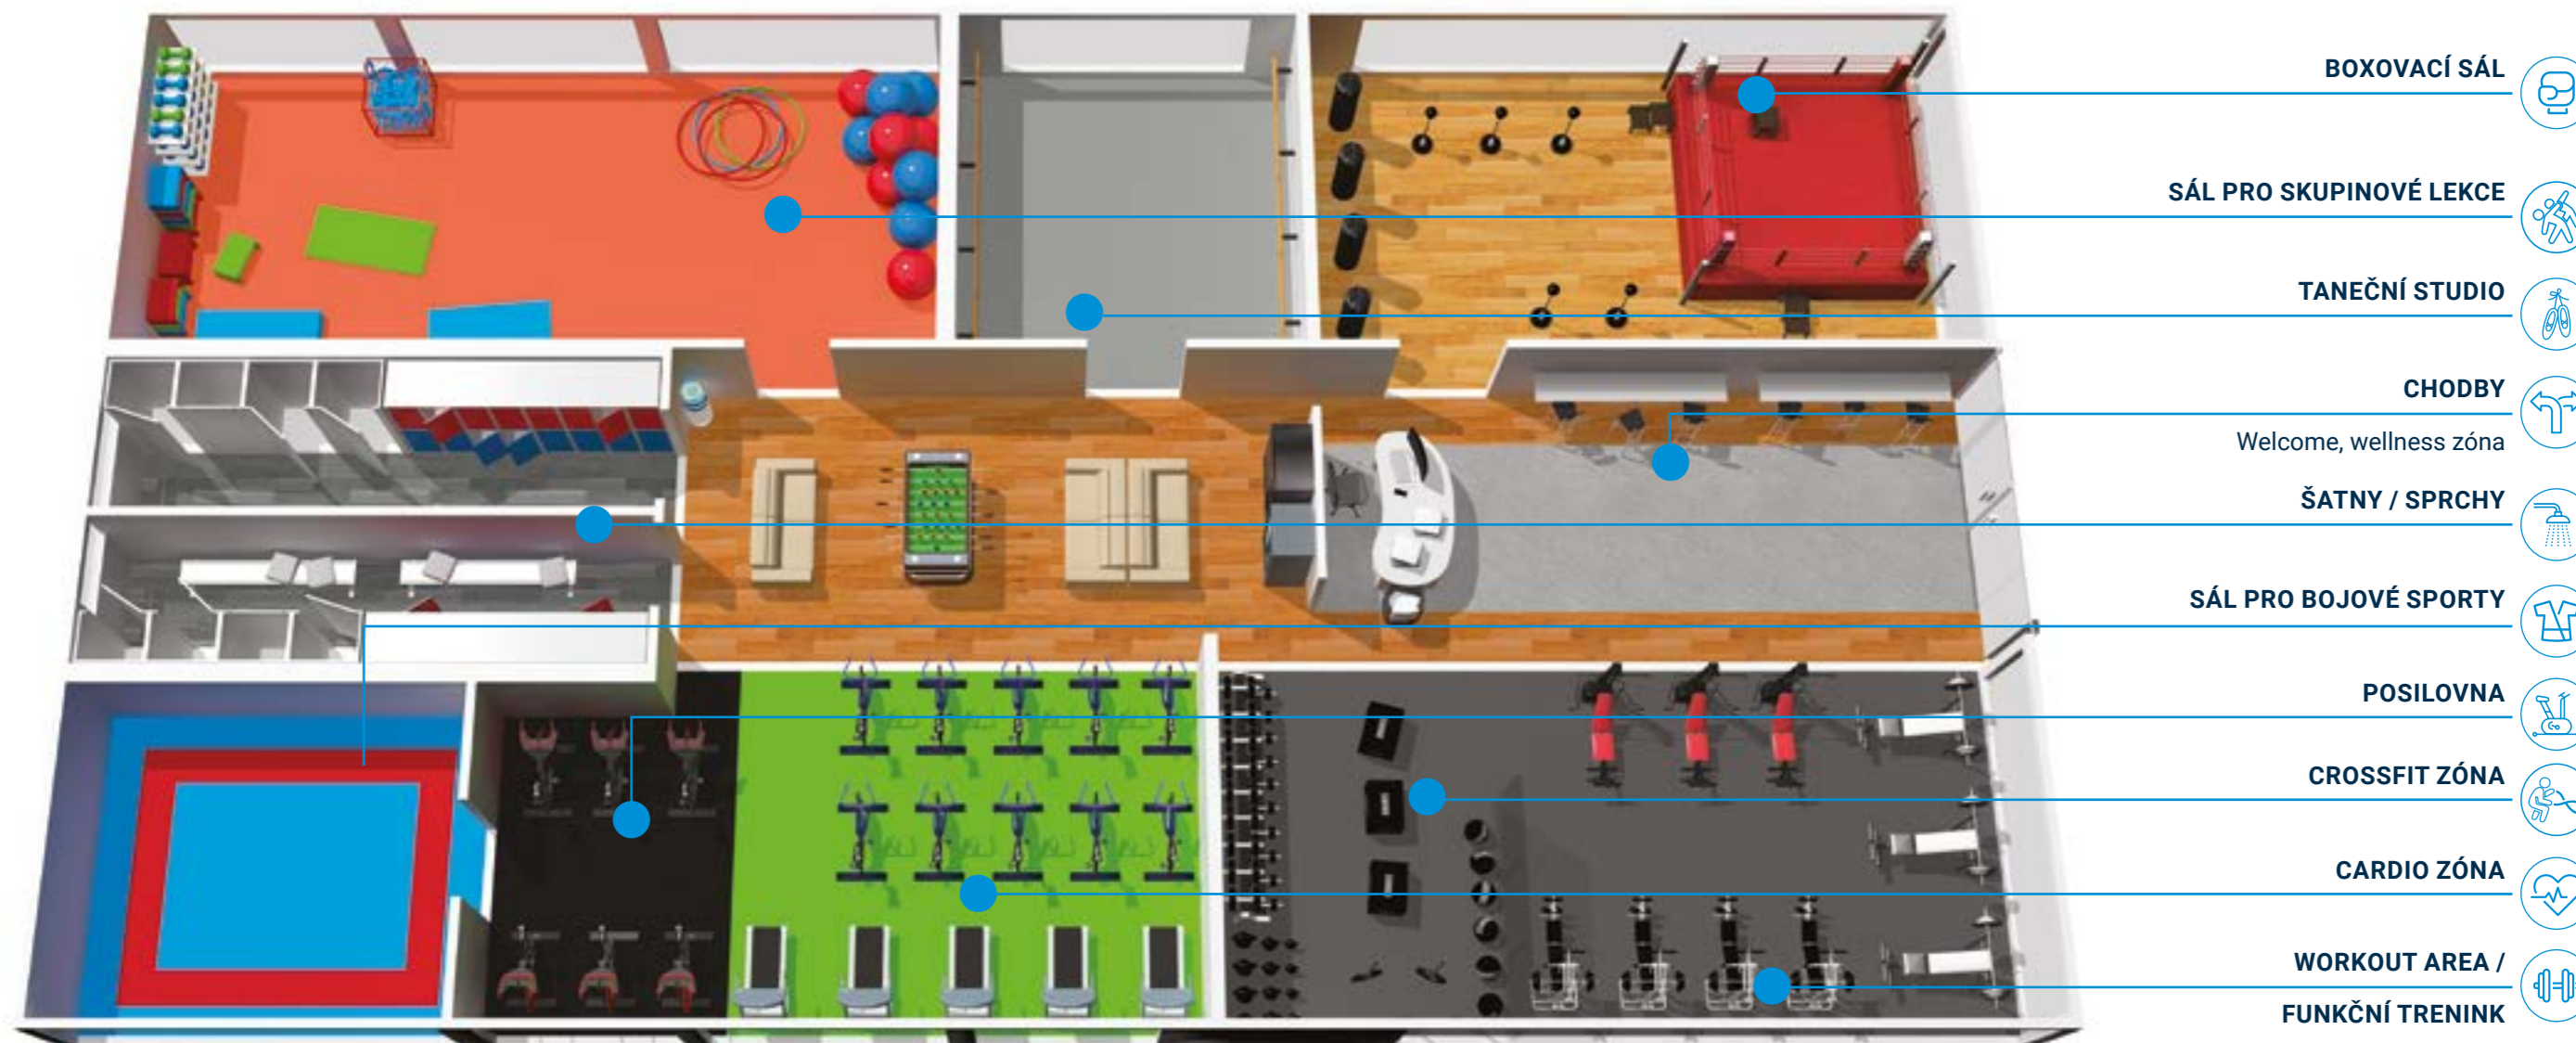

POSKYTOVATEL KOMPLETNÍHO ŘEŠENÍ
PRO VŠECHNY OBLASTI VAŠEHO PROJEKTU
SPECIALIZOVANÝ PRŮVODCE, KTERÝ VÁS
PROVEDE CELÝM PROCESEM

PŘEMĚŇTE SVŮJ SPORTOVNÍ AREÁL NA DOČASNÝ SÁL PRO SPOLEČENSKÉ AKCE
S NAŠIMI ŘEŠENÍMI PRO OCHRANU PODLAHY: