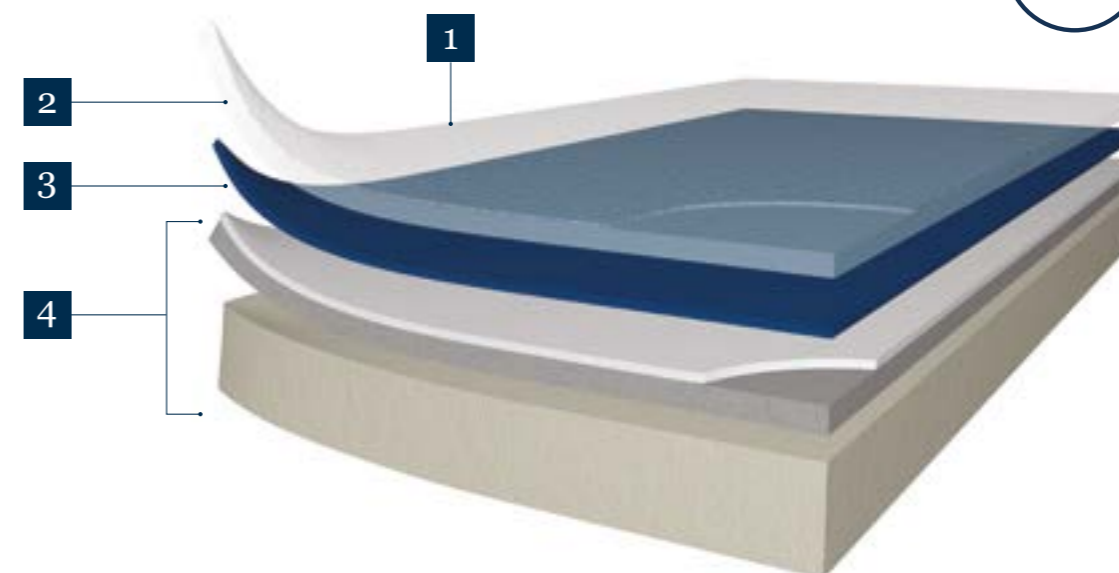

EXKLUZIVNÍ TECHNOLOGIE X3LT

“ SKELNÉ VLÁKNO Méně je více! Zpevnění extrémně odolným skelným vlákem	+	“ KALANDROVANÝ PÁS Vysoký výkon a odolnost, vyrobený z recyklovaného materiálu	+	“ XCS PĚNA Vysoká stabilita a odolnost, méně plniv pro maximální výkon
2X LEPŠÍ ODOLNOST PROTI OTLAKŮM NEŽ PODOBNÉ PRODUKTY		až do 60% RECYKLOVANÉHO OBSAHU		+12%* VYLEPŠENÉ TLUMENÍ NÁRAZU

S OMNISPORTS X3LT
POCÍTÍTE ROZDÍL!

1 OCHRANNÁ VRSTVA
OMNISPORTS MÁ SPECIÁLNĚ EMBOSOVANÝ POVRCH KOMBINOVANÝ
S POVRCHOVOU ÚPRAVOU TOPCLEAN XP™

- Konzistentní povrchová struktura a tření bez ohledu na barvu nebo design
- Vynikající rovnováha mezi skluzem a přilnavostí
- Snadná a hospodárná údržba

2 NÁŠLAPNÁ VRSTVA
VINYLÓVÁ NÁŠLAPNÁ VRSTVA, O 30% TLUSTŠÍ NEŽ EKIVALENTNÍ VÝROBKY
NA TRHU

- Delší životnost
- Vysoká mechanická odolnost
- Optimální odolnost proti skvrnám

3 DESIGNOVÁ VRSTVA
TISK S VYSOKÝM ROZLIŠENÍM PRO VYŠŠÍ INTENZITU BAREV A REALISTICKÝ
VZHLED POVRCHU DŘEVA.

- Neomezené možnosti barev. Další informace o možnostech designu Omnisports na straně 22.

4 FUNKČNÍ VRSTVA
OMNISPORTS X3LT TECHNOLOGY

- Umožňuje delší a bezpečnější dobu hraní jak pro rekreační, tak pro závodní sportovní aktivity
- Trvalý výkon po celou dobu životnosti výrobku**
- Vhodné pro víceúčelové aktivity