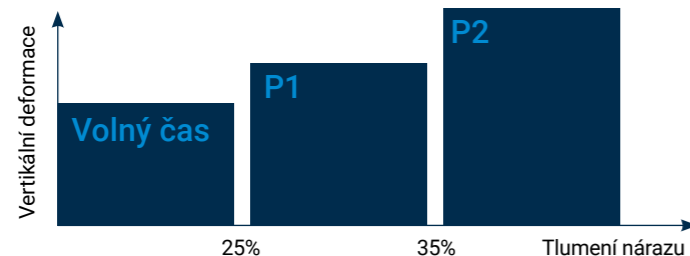

1 VYBERTE SI POVRCH PŘIZPŮSOBENÝ VAŠEMU POUŽITÍ

Volný čas - Všechny typy hráčů

Ideální pro fitness, volnočasové aktivity a wellness zařízení
Nejlepší volba: Omnisports Compact, Speed & Training

P1 - Lehčí až středně těžcí hráči

Ideální pro školy, volnočasové aktivity
Nejlepší volba: Omnisports Reference *Multi-use*

P2 - Všechny typy hráčů

Ideální pro soutěže, časté a intenzivní tréninky
Nejlepší volba: Omnisports Active+ & Pureplay