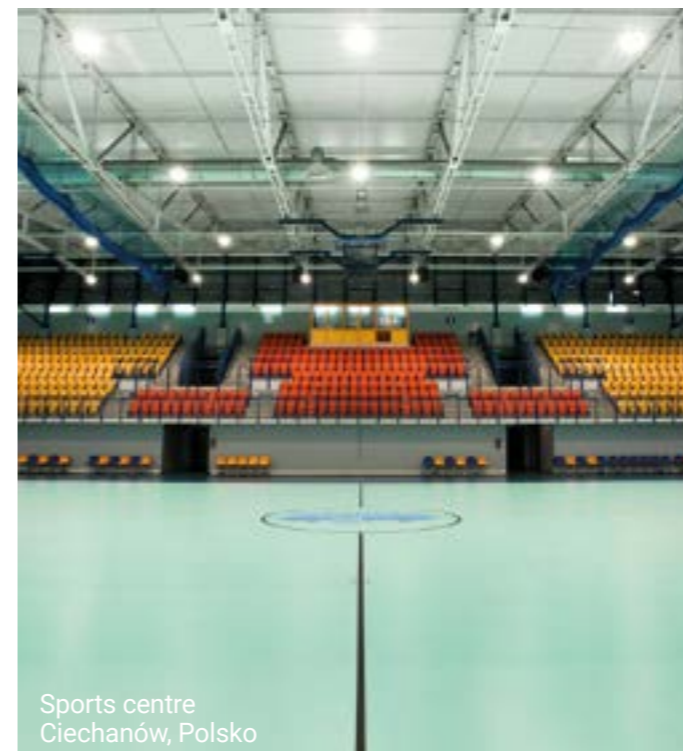

Některé z našich referencí...