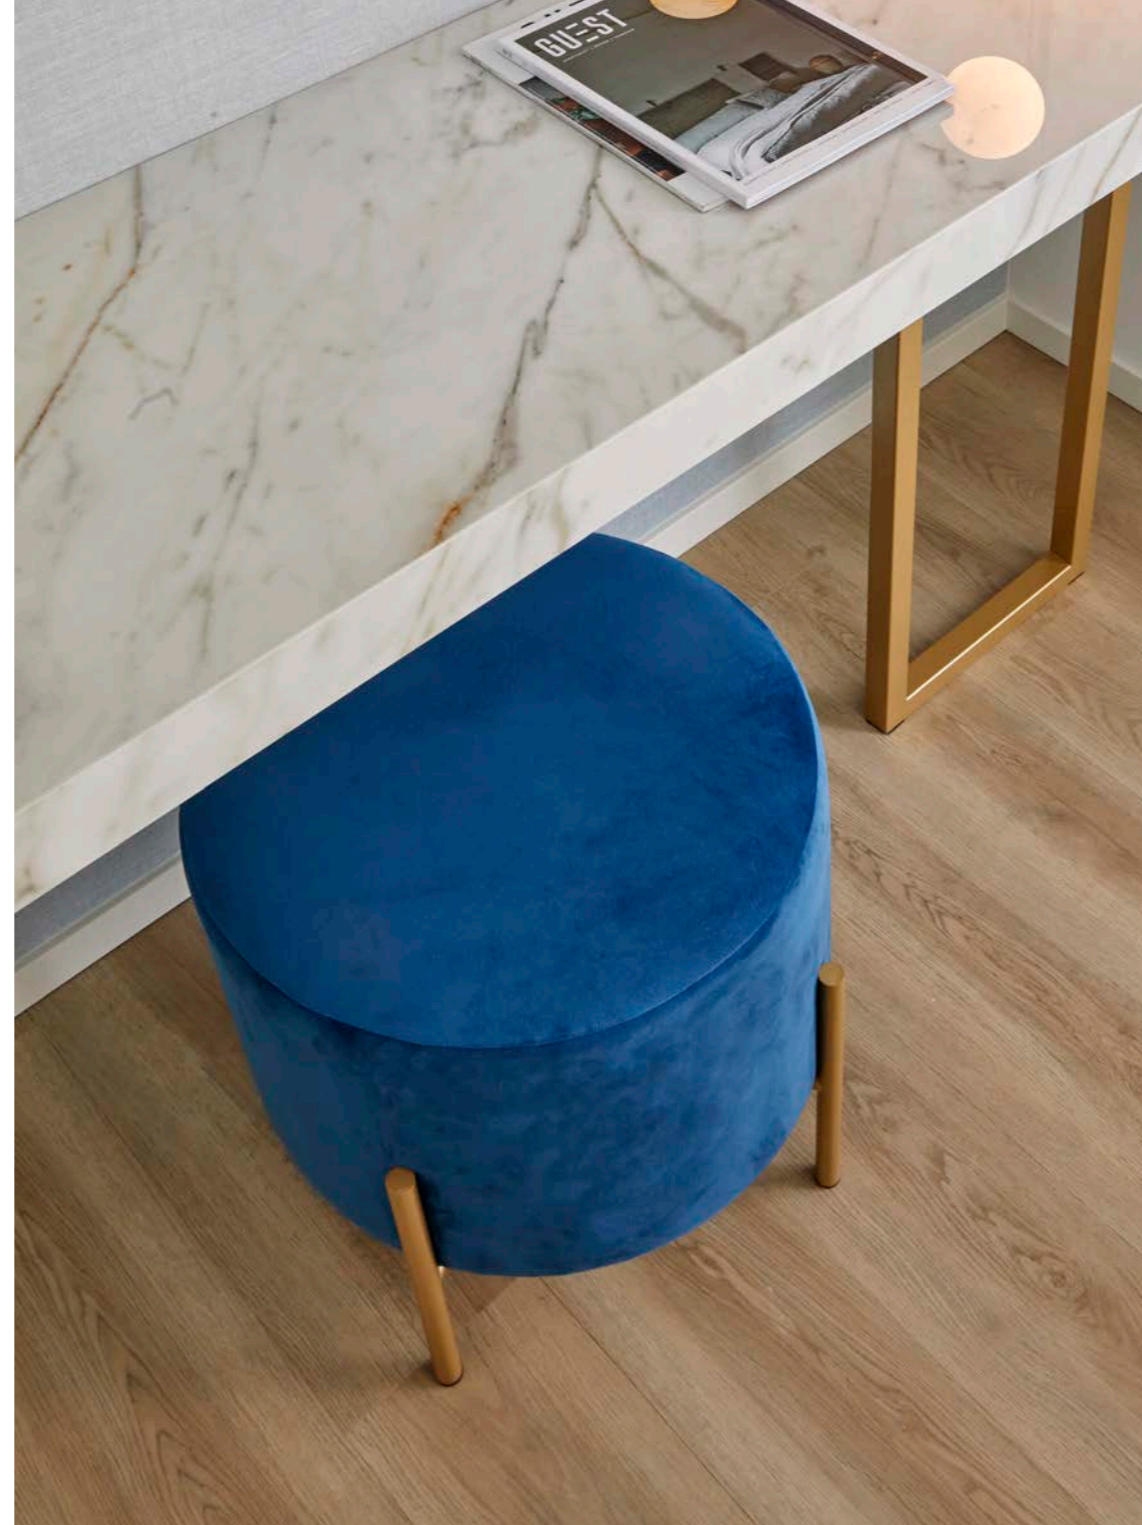

STARFLOOR CLICK ULTIMATE 30

Pavimento vinílico modular rígido tipo click.

- Rodapé 35949000 **36004000**
  VERMONT OAK BEIGE
  121,3 x 17,8 cm
- Rodapé 35949002 **36004002**
  VERMONT OAK-NATURAL
  121,3 x 17,8 cm
- Rodapé 35949006 **36004006**
  LIGURIA OAK NUTMEG
  121,3 x 17,8 cm

STARFLOOR CLICK ULTIMATE 55

Pavimento vinílico modular rígido tipo click.

- Rodapé 26646108 **35992007 4V**
  WEATHERED OAK NATURAL
  121,3 x 17,6 cm
- Rodapé 26646139 **35992024 4V**
  DELICATE OAK CHESNUT
  121,3 x 17,6 cm
- Rodapé 26646135 **35992020 4V**
  HIGHLAND OAK-LT NAT
  121,3 x 17,6 cm

- Rodapé 26646101 **35992000 4V**
  STYLISH OAK-NATURAL
  121,3 x 17,6 cm
- Rodapé 26646138 **35992023 4V**
  DELICATE OAK-NATURAL
  121,3 x 17,6 cm
- Rodapé 26646140 **35992025 4V**
  DELICATE OAK-BROWN
  121,3 x 17,6 cm

İD CLICK ULTIMATE 55

Pavimento vinílico modular rígido tipo click.

- Rodapé 26646175 **260019028 4V**
  POLISHED CONCRETE INDIUM
  96 x 48 cm
- Rodapé 26646020 **260022009 4V**
  CONTEMPORARY OAK NATURAL
  150 x 24,3 cm
- Rodapé 26646009 **260022016 4V**
  ENGLISH OAK CLASSICAL
  150 x 24,3 cm
- Rodapé 26646011 **260022018 4V**
  ENGLISH OAK NATURAL
  150 x 24,3 cm
- Rodapé 26646093 **260021014 4V**
  DELICATE OAK TOFFEE
  1200 x 200,5

İD CLICK ULTIMATE 70

Pavimento vinílico modular rígido tipo click.

- Rodapé 26646175 **260010028 4V**
  POLISHED CONCRETE INDIUM
  96 x 48 cm
- Rodapé 26646009 **260013016 4V**
  ENGLISH OAK CLASSICAL
  150 x 24,3 cm

ELEGANCE RIGID

Pavimento vinílico modular rígido tipo click.

- Rodapé 26646101 **280006008 4V**
  MODERN OAK LIGHT NATURAL
  120 x 20,05 cm
- Rodapé 26646020 **280006009 4V**
  CONTEMPORARY OAK NATURAL
  120 x 20,05 cm
- Rodapé 26646009 **280006001 4V**
  SEASON OAK NATURAL
  1200 x 200,5 cm

- Rodapé 26646131 **280006007 4V**
  MODERN OAK CLASS
  1200 x 200,5 cm
- Rodapé 26646011 **280006010 4V**
  ENGLISH OAK NATURAIL
  1200 x 200,5 cm
- Rodapé 26646138 **280007014 4V**
  DELICATE OAK NATURAL
  1200 x 200,5 cm