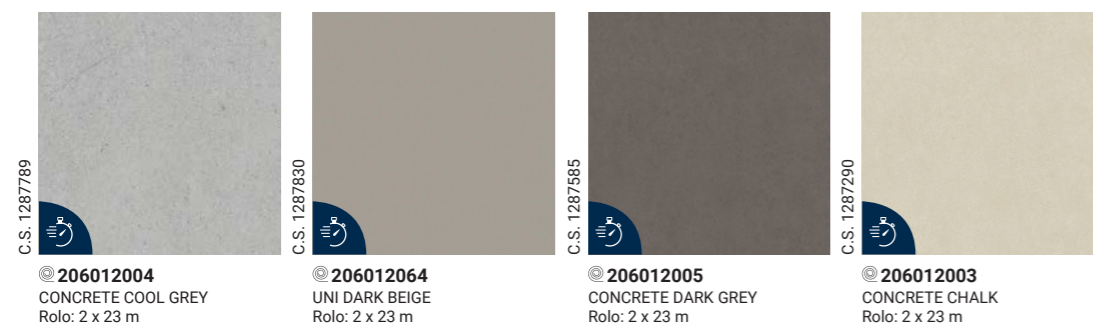

SAFETRED UNIVERSAL

Pavimento vinílico antiderrapante com partículas.

ACCZENT EXCELLENCE 70 RUBY

Pavimento vinílico heterogéneo.

AQUARELLE

Pavimento vinílico heterogéneo.

ACCZENT EXCELLENCE 4/80

Pavimento vinílico heterogéneo.