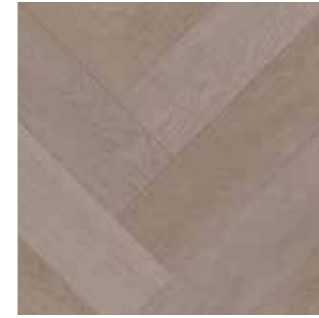

Ancares Herringbone – Grey
4 m: 270 13 049
3 m: 270 20 049
2 m: 270 27 049
Kuviokohdistus: 100 cm
Vuodankääntö: Ei 35,5 x 8,8 cm