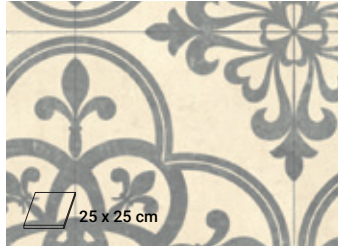

Hastings – Blue-Grey

4 m: 2400 08 309
3 m: 2400 13 309
2 m: 2400 18 309
Mønsterrapport: 50 cm
Endevendes: nej