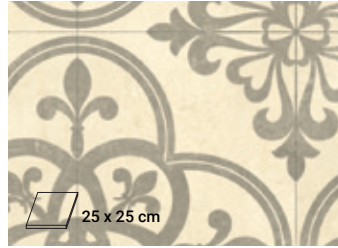

Hastings – Grey

4 m: 2400 08 311
3 m: 2400 13 311
2 m: 2400 18 311
Mønsterrapport: 50 cm
Endevendes: nej